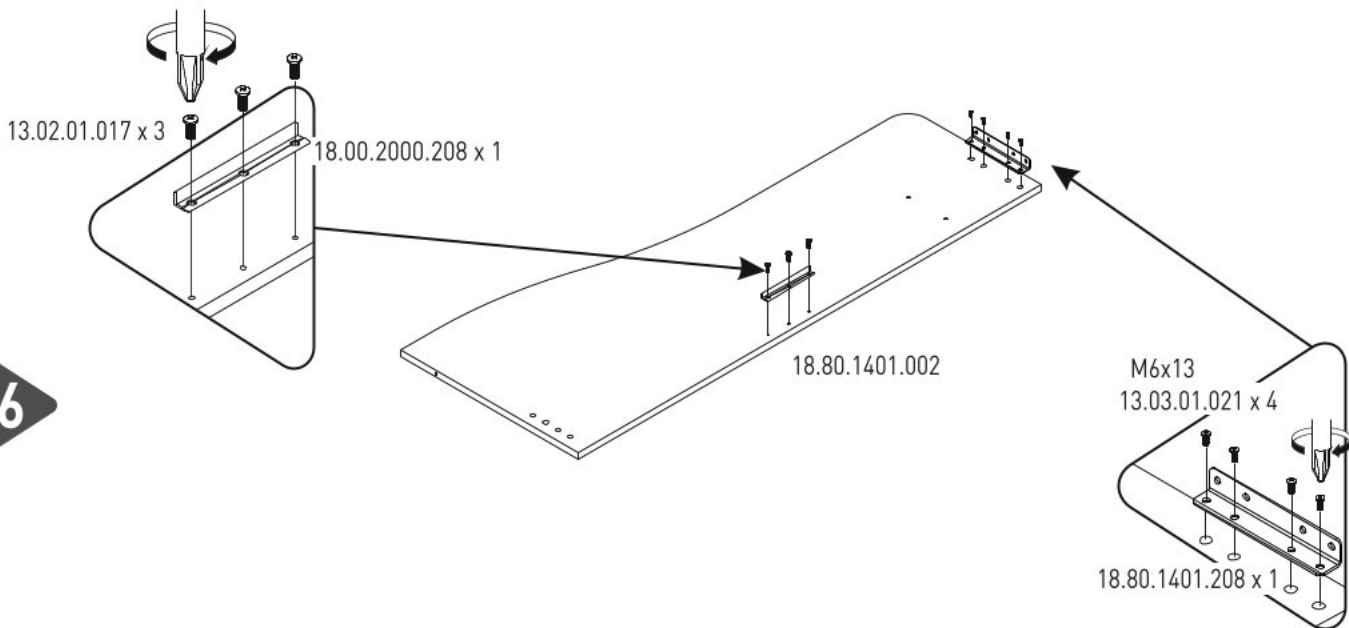

# Dětská patrová postel 90x200 - 120x200cm LILIAN

1

2

3

4

5

6

10

11

12

13

14

15

16

17

18