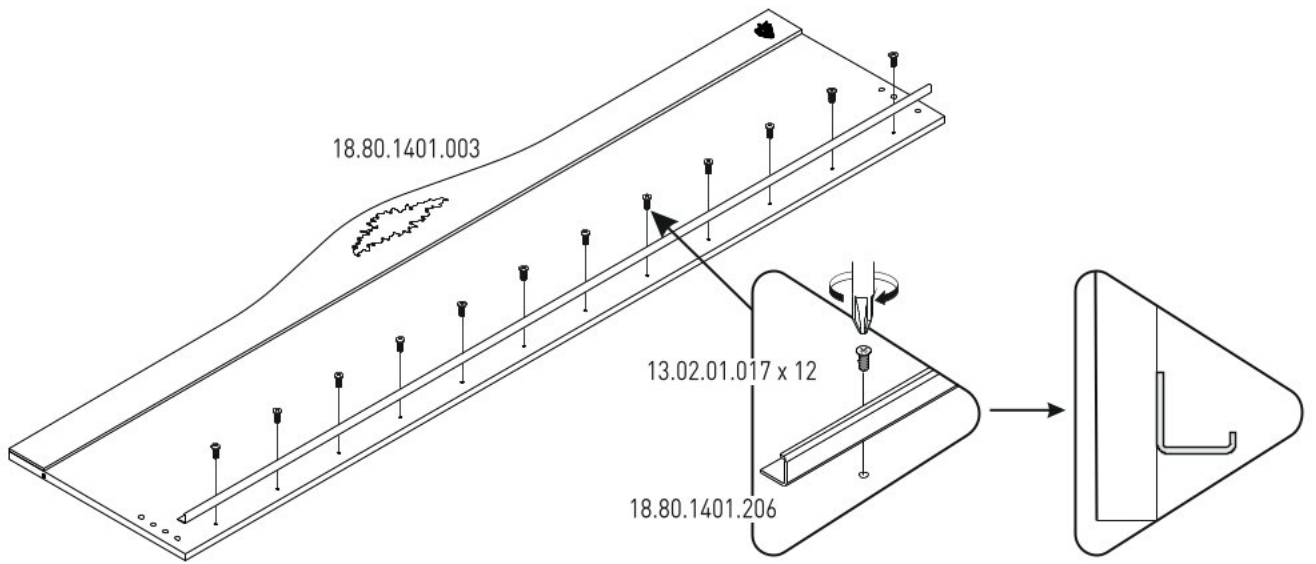

# Dětská patrová postel 90x200 - 120x200cm LILIAN

1

2

3

4

5

6

10

11

12

13

14

15

16

17

18