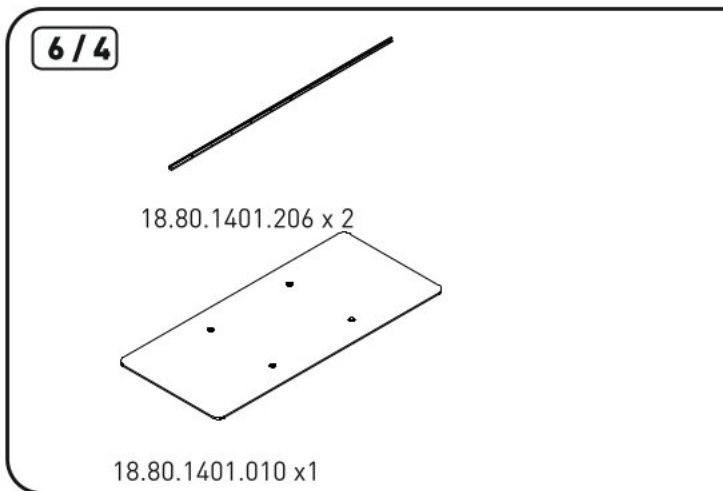

# Dětská patrová postel 90x200 - 120x200cm LILIAN

1

2

3

4

5

6

10