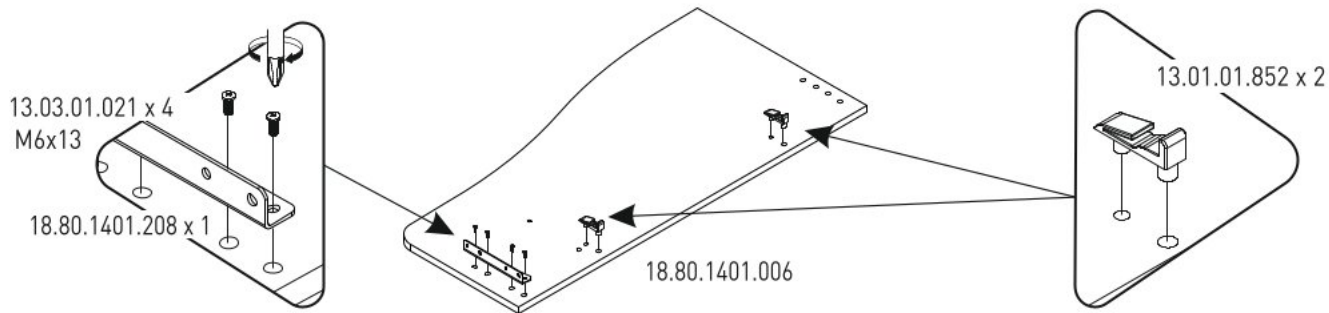

# Dětská patrová postel 90x200 - 120x200cm LILIAN

1

2

3

4

5

6

10