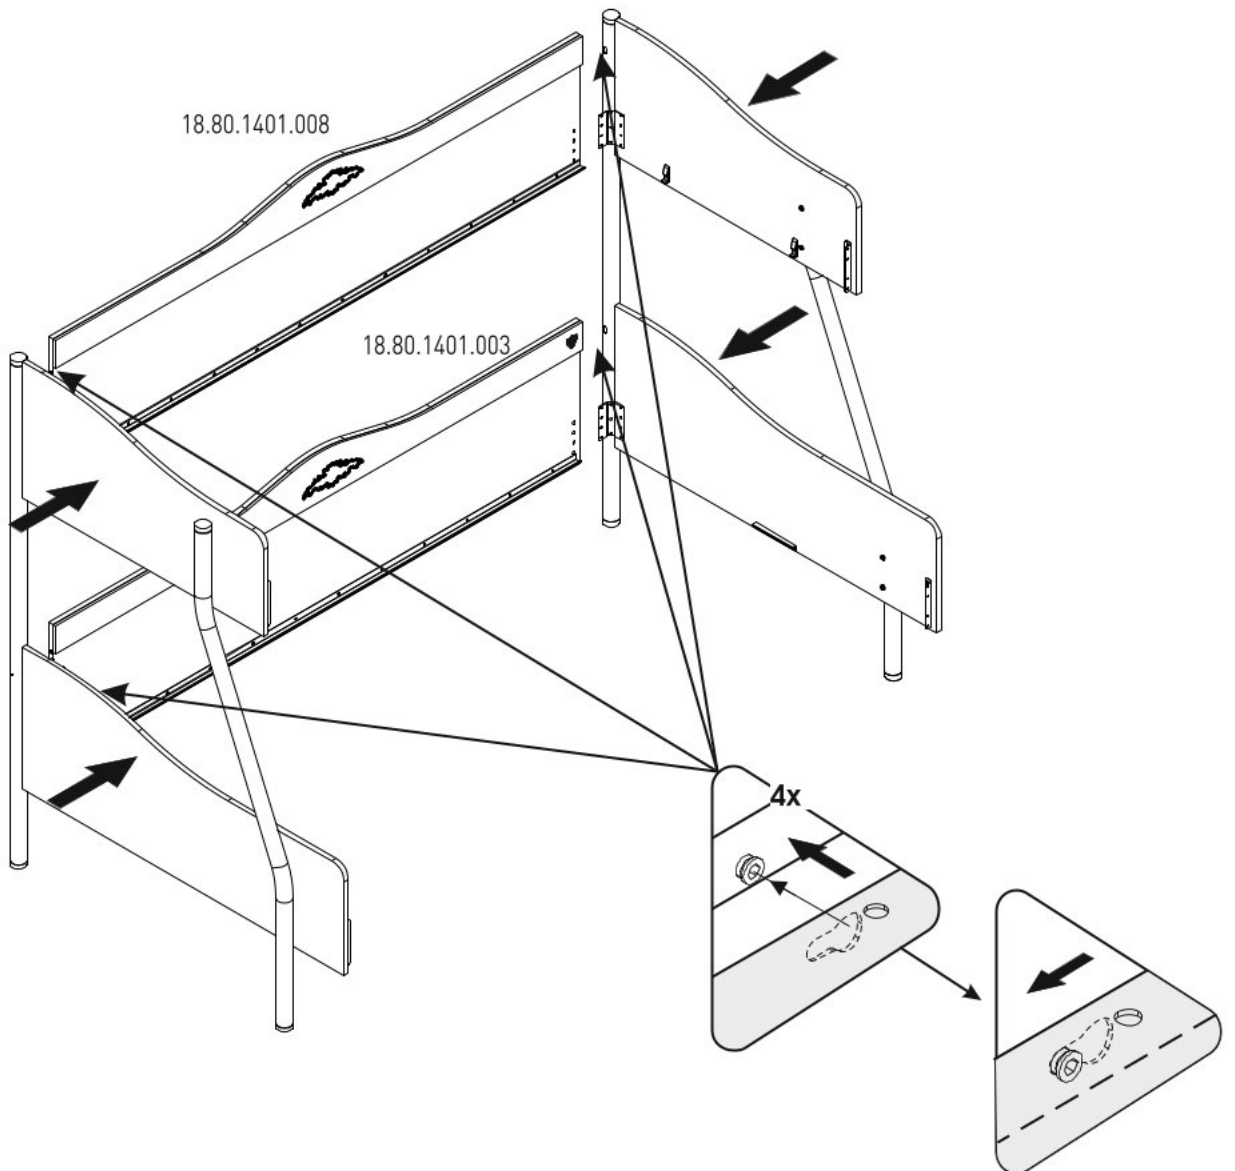

# Dětská patrová postel 90x200 - 120x200cm LILIAN

1

2

3

4

5

6

10

11

12

13

14

15

16

17

18