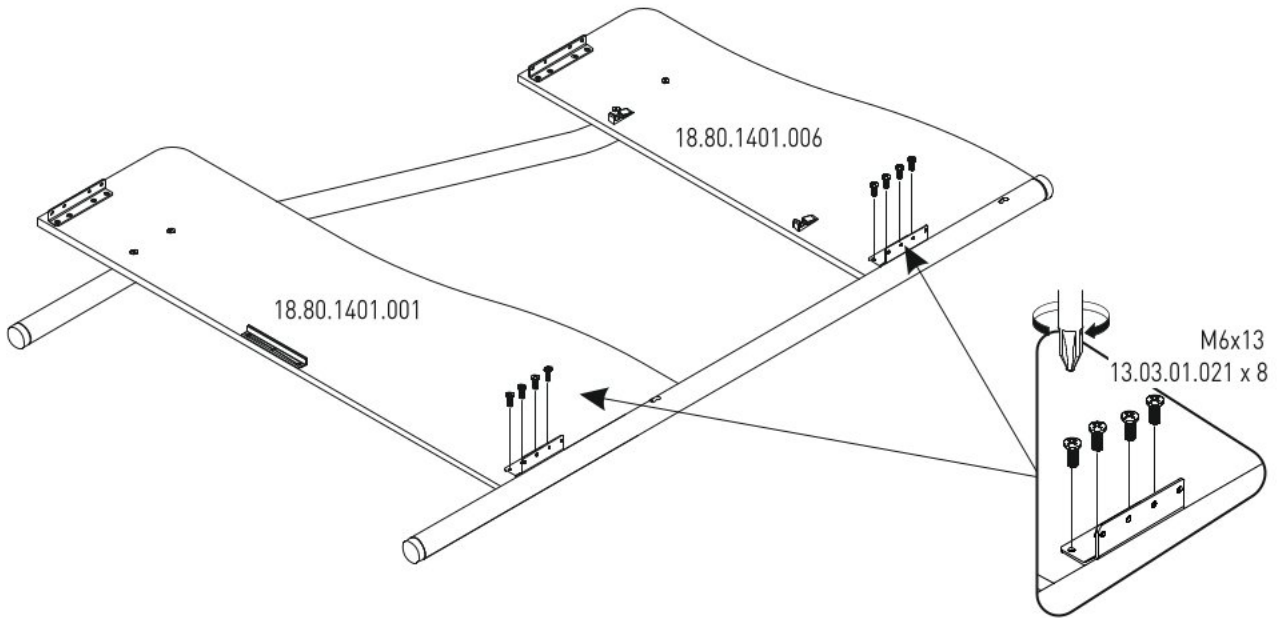

# Dětská patrová postel 90x200 - 120x200cm LILIAN

1

2

3

4

5

6

10

11

12

13

14

15

16

17

18