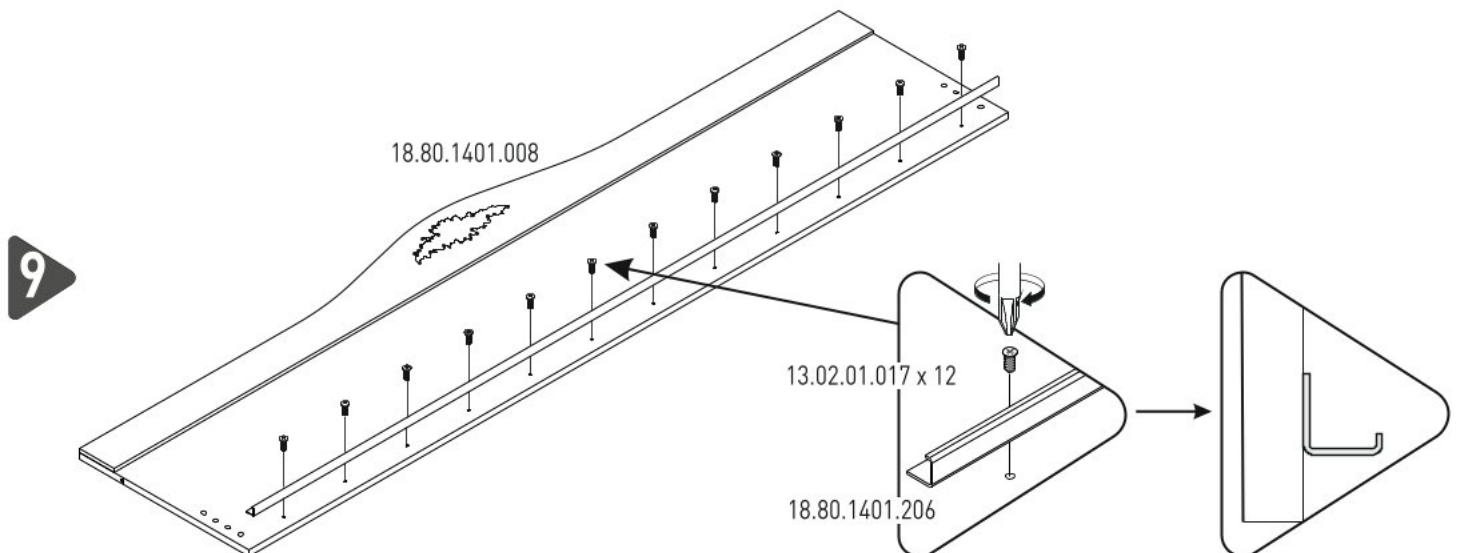

# Dětská patrová postel 90x200 - 120x200cm LILIAN

1

2

3

4

5

6

10