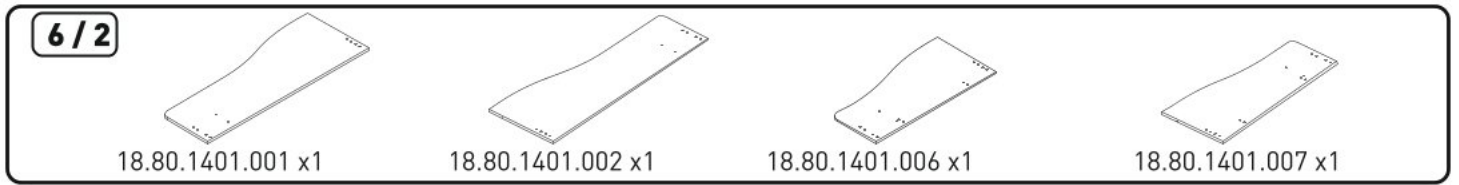

# Dětská patrová postel 90x200 - 120x200cm LILIAN

1

2

3

4

5

6

10