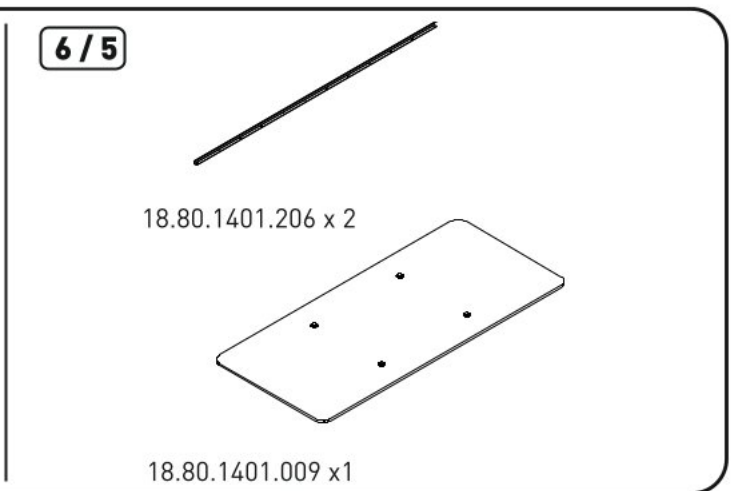

# Dětská patrová postel 90x200 - 120x200cm LILIAN

1

2

3

4

5

6

10