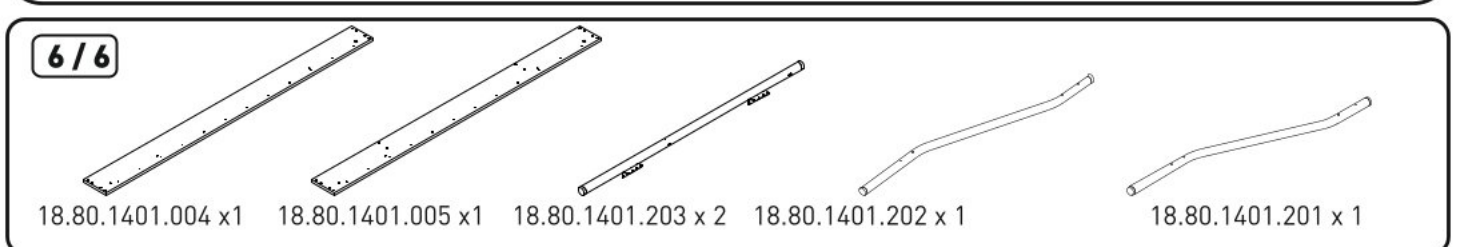

# Dětská patrová postel 90x200 - 120x200cm LILIAN

1

2

3

4

5

6

10