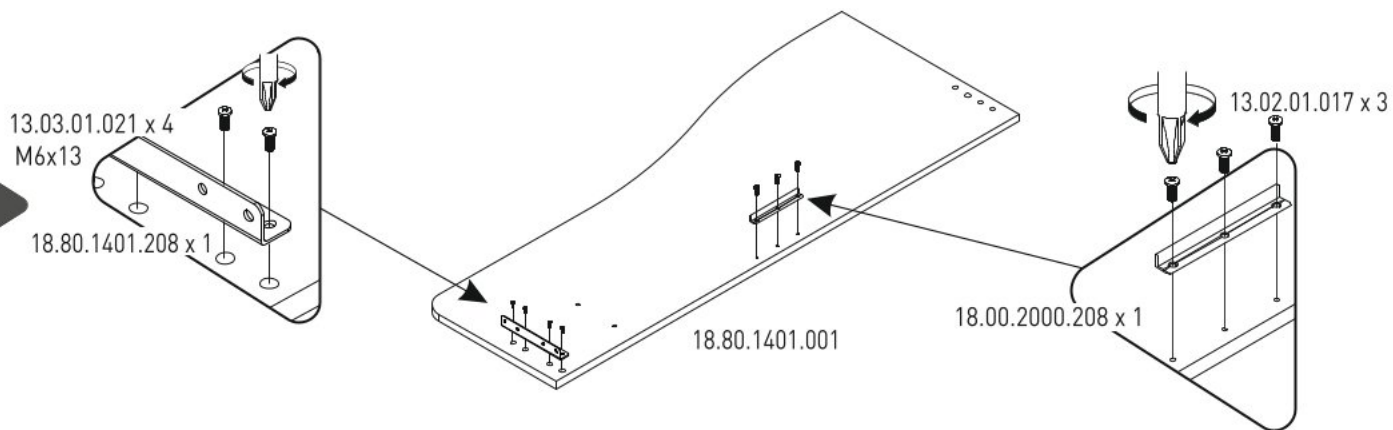

# Dětská patrová postel 90x200 - 120x200cm LILIAN

1

2

3

4

5

6

10