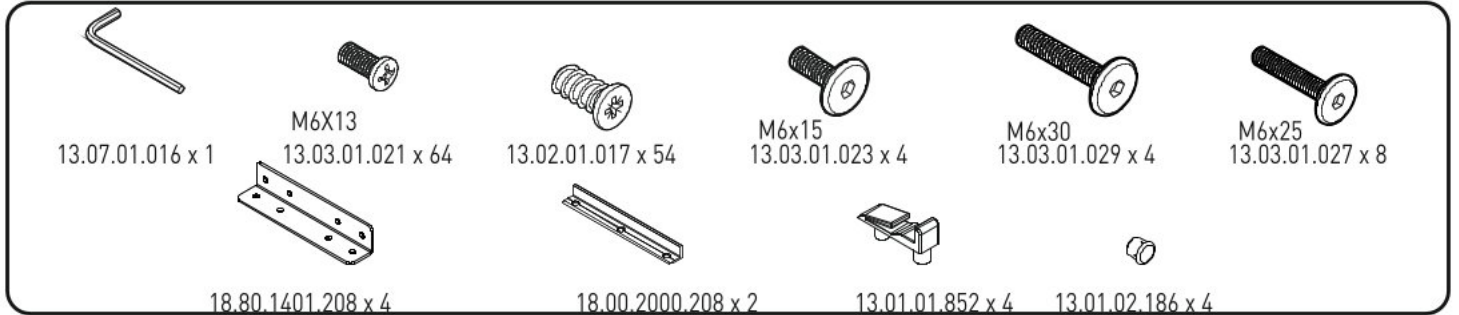

# Dětská patrová postel 90x200 - 120x200cm LILIAN

1

2

3

4

5

6

10