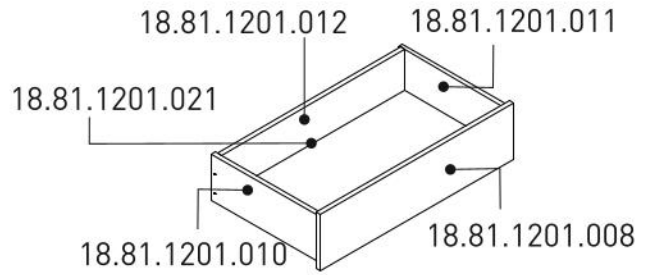

# Zásuvková komoda PLUTO

1/3

2/3

3/3

1/3

2/3

18.81.1201.003 x 1 18.81.1201.004 x 1 18.81.1201.002 x 1 18.81.1201.005 x 1 18.81.1201.001 x 1

3/3

**18.81.1201.026**

**18.81.1201.025**

**18.81.1201.024**

**18.81.1201.023**

1

2

13.05.01.014 x 3

3

18.81.1201.002

4

18.81.1201.001

13.05.01.015 x 3

5

13.02.01.018 x 6

13.05.01.015 x 3

18.81.1201.001