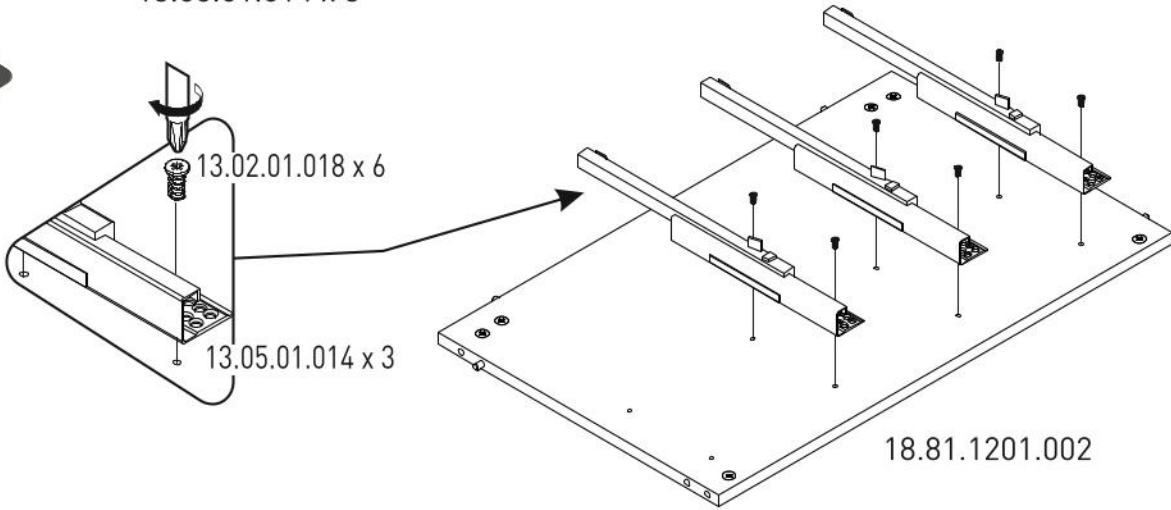

# Zásuvková komoda PLUTO

1/3

2/3

3/3

1/3

2/3

18.81.1201.003 x 1 18.81.1201.004 x 1 18.81.1201.002 x 1 18.81.1201.005 x 1 18.81.1201.001 x 1

3/3

**18.81.1201.026**

**18.81.1201.025**

**18.81.1201.024**

**18.81.1201.023**

1

2

13.05.01.014 x 3

3

18.81.1201.002

4

18.81.1201.001

13.05.01.015 x 3

5

13.02.01.018 x 6

13.05.01.015 x 3

18.81.1201.001