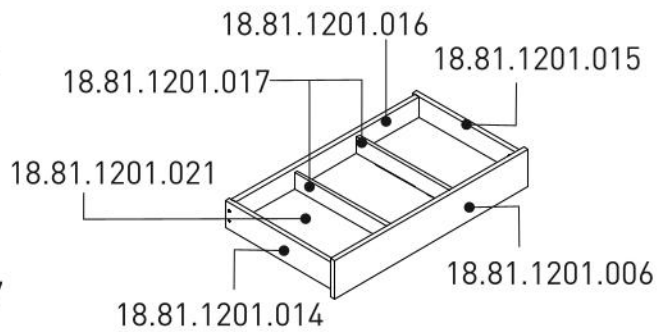

# Zásuvková komoda PLUTO

1/3

2/3

3/3

1/3

2/3

18.81.1201.003 x 1 18.81.1201.004 x 1 18.81.1201.002 x 1 18.81.1201.005 x 1 18.81.1201.001 x 1

3/3

**18.81.1201.026**

**18.81.1201.025**

**18.81.1201.024**

**18.81.1201.023**

1

2

13.05.01.014 x 3

3

18.81.1201.002

4

18.81.1201.001

13.05.01.015 x 3

5

13.02.01.018 x 6

13.05.01.015 x 3

18.81.1201.001