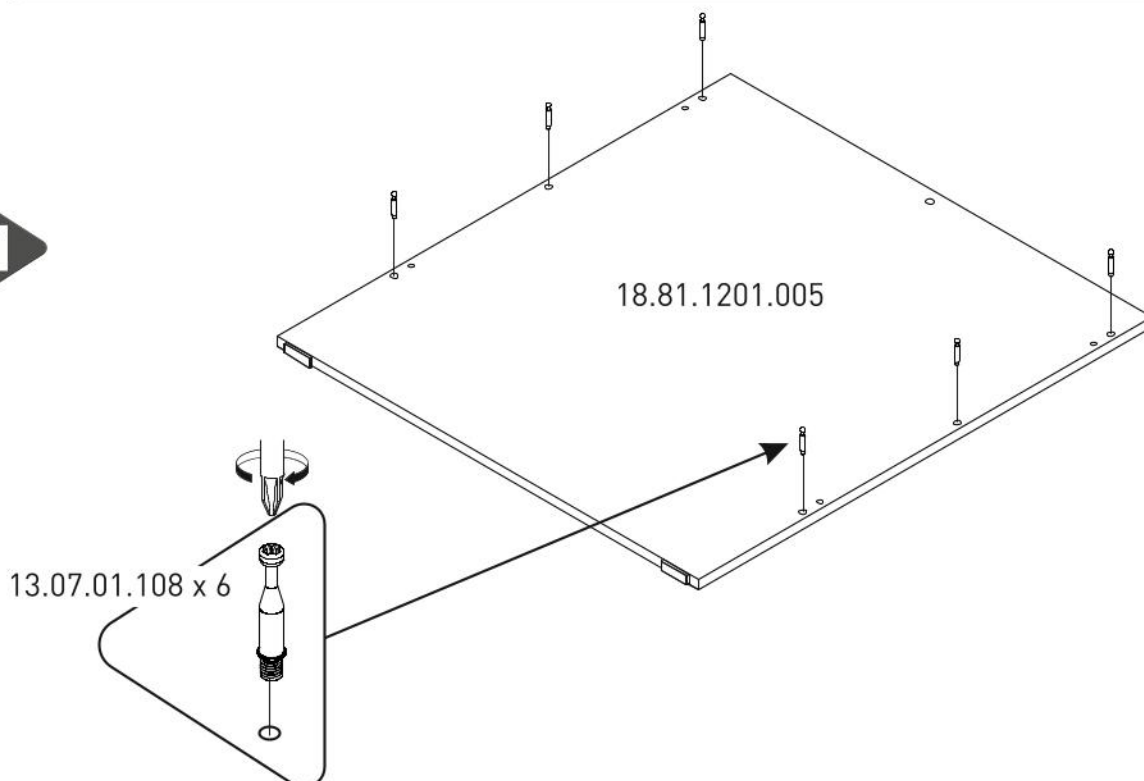

# Zásuvková komoda PLUTO

1/3

2/3

3/3

1/3

2/3

18.81.1201.003 x 1 18.81.1201.004 x 1 18.81.1201.002 x 1 18.81.1201.005 x 1 18.81.1201.001 x 1

3/3

**18.81.1201.026**

**18.81.1201.025**

**18.81.1201.024**

**18.81.1201.023**

1

2

13.05.01.014 x 3

3

18.81.1201.002

4

18.81.1201.001

13.05.01.015 x 3

5

13.02.01.018 x 6

13.05.01.015 x 3

18.81.1201.001

**8**

13.07.01.108 x 4

**9**

18.81.1201.003

18.81.1201.004

10

11

12