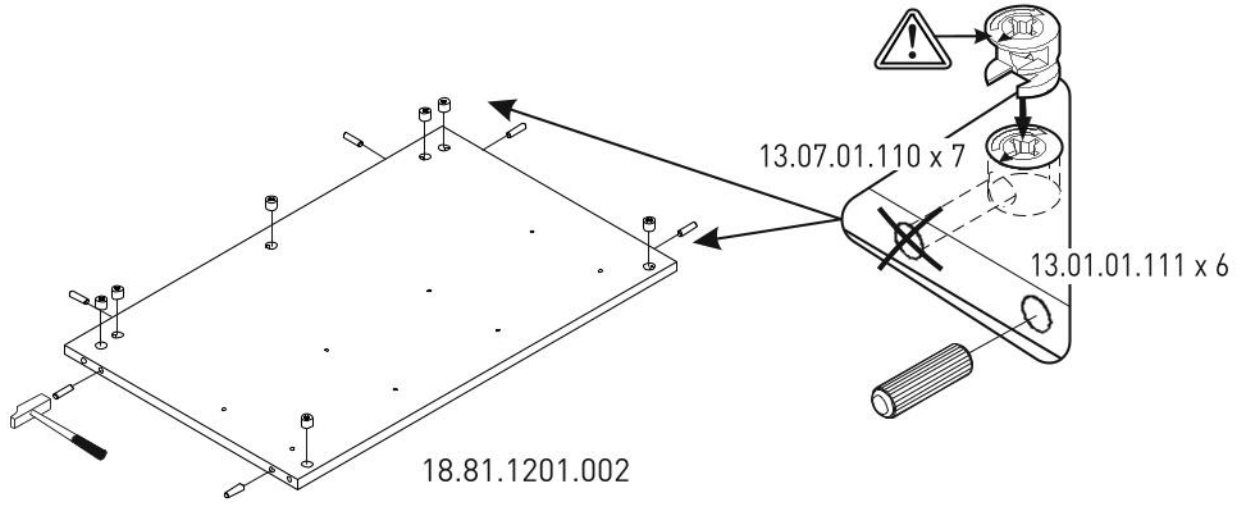

# Zásuvková komoda PLUTO

1/3

2/3

3/3

1/3

2/3

18.81.1201.003 x 1 18.81.1201.004 x 1 18.81.1201.002 x 1 18.81.1201.005 x 1 18.81.1201.001 x 1

3/3

**18.81.1201.026**

**18.81.1201.025**

**18.81.1201.024**

**18.81.1201.023**

1

2

13.05.01.014 x 3

3

18.81.1201.002

4

18.81.1201.001

13.05.01.015 x 3

5

13.02.01.018 x 6

13.05.01.015 x 3

18.81.1201.001

**8**

13.07.01.108 x 4

**9**

18.81.1201.003

18.81.1201.004

10

11

12