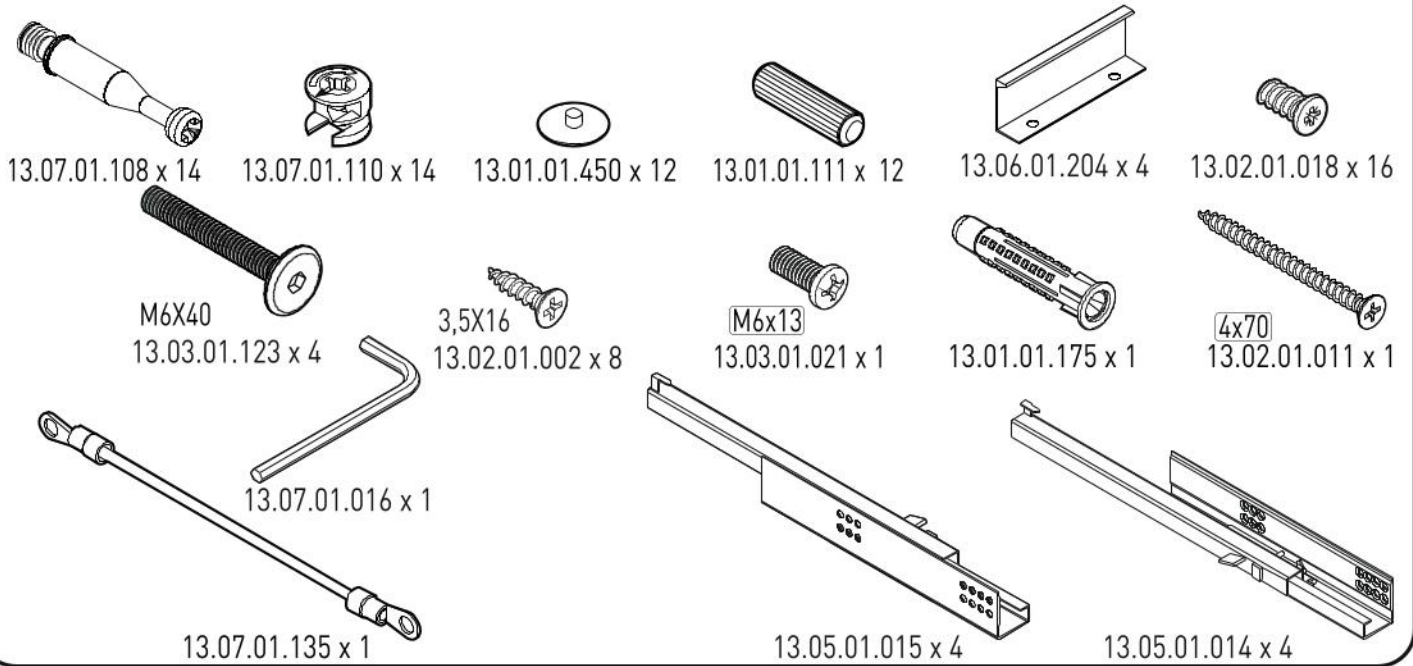

# Zásuvková komoda PLUTO

1/3

2/3

3/3

1/3

2/3

18.81.1201.003 x 1 18.81.1201.004 x 1 18.81.1201.002 x 1 18.81.1201.005 x 1 18.81.1201.001 x 1

3/3

**18.81.1201.026**

**18.81.1201.025**

**18.81.1201.024**

**18.81.1201.023**

1

2

13.05.01.014 x 3

3