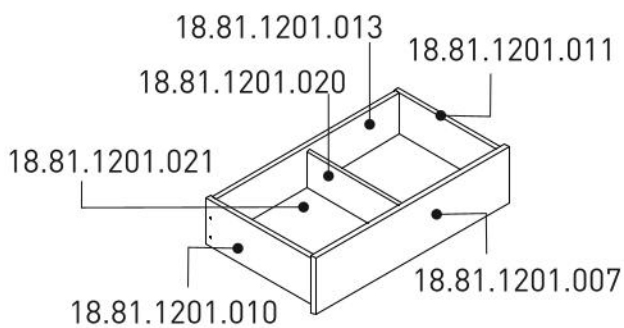

# Zásuvková komoda PLUTO

1/3

2/3

3/3

1/3

2/3

18.81.1201.003 x 1 18.81.1201.004 x 1 18.81.1201.002 x 1 18.81.1201.005 x 1 18.81.1201.001 x 1

3/3

**18.81.1201.026**

**18.81.1201.025**

**18.81.1201.024**

**18.81.1201.023**

1

2

13.05.01.014 x 3

3

18.81.1201.002

4

18.81.1201.001

13.05.01.015 x 3

5

13.02.01.018 x 6

13.05.01.015 x 3

18.81.1201.001