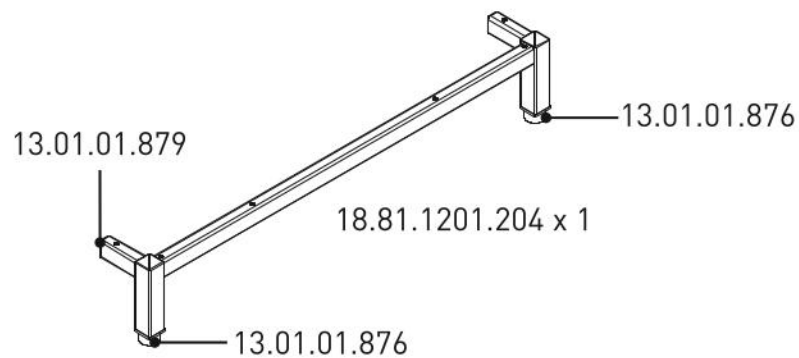

# Zásuvková komoda PLUTO

1/3

2/3

3/3

1/3

2/3

18.81.1201.003 x 1 18.81.1201.004 x 1 18.81.1201.002 x 1 18.81.1201.005 x 1 18.81.1201.001 x 1

3/3

**18.81.1201.026**

**18.81.1201.025**

**18.81.1201.024**

**18.81.1201.023**

1

2

13.05.01.014 x 3

3

18.81.1201.002

4

18.81.1201.001

13.05.01.015 x 3

5

13.02.01.018 x 6

13.05.01.015 x 3

18.81.1201.001

**8**

13.07.01.108 x 4

**9**

18.81.1201.003

18.81.1201.004

10

11

12