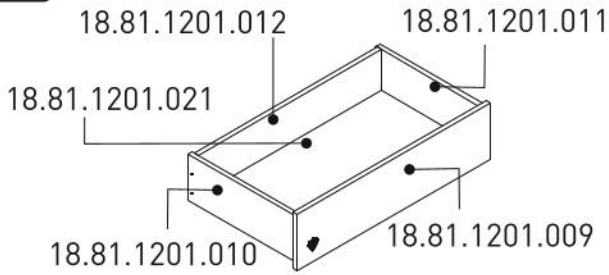

# Zásuvková komoda PLUTO

1/3

2/3

3/3

1/3

2/3

18.81.1201.003 x 1 18.81.1201.004 x 1 18.81.1201.002 x 1 18.81.1201.005 x 1 18.81.1201.001 x 1

3/3

**18.81.1201.026**

**18.81.1201.025**

**18.81.1201.024**

**18.81.1201.023**

1

2

13.05.01.014 x 3

3