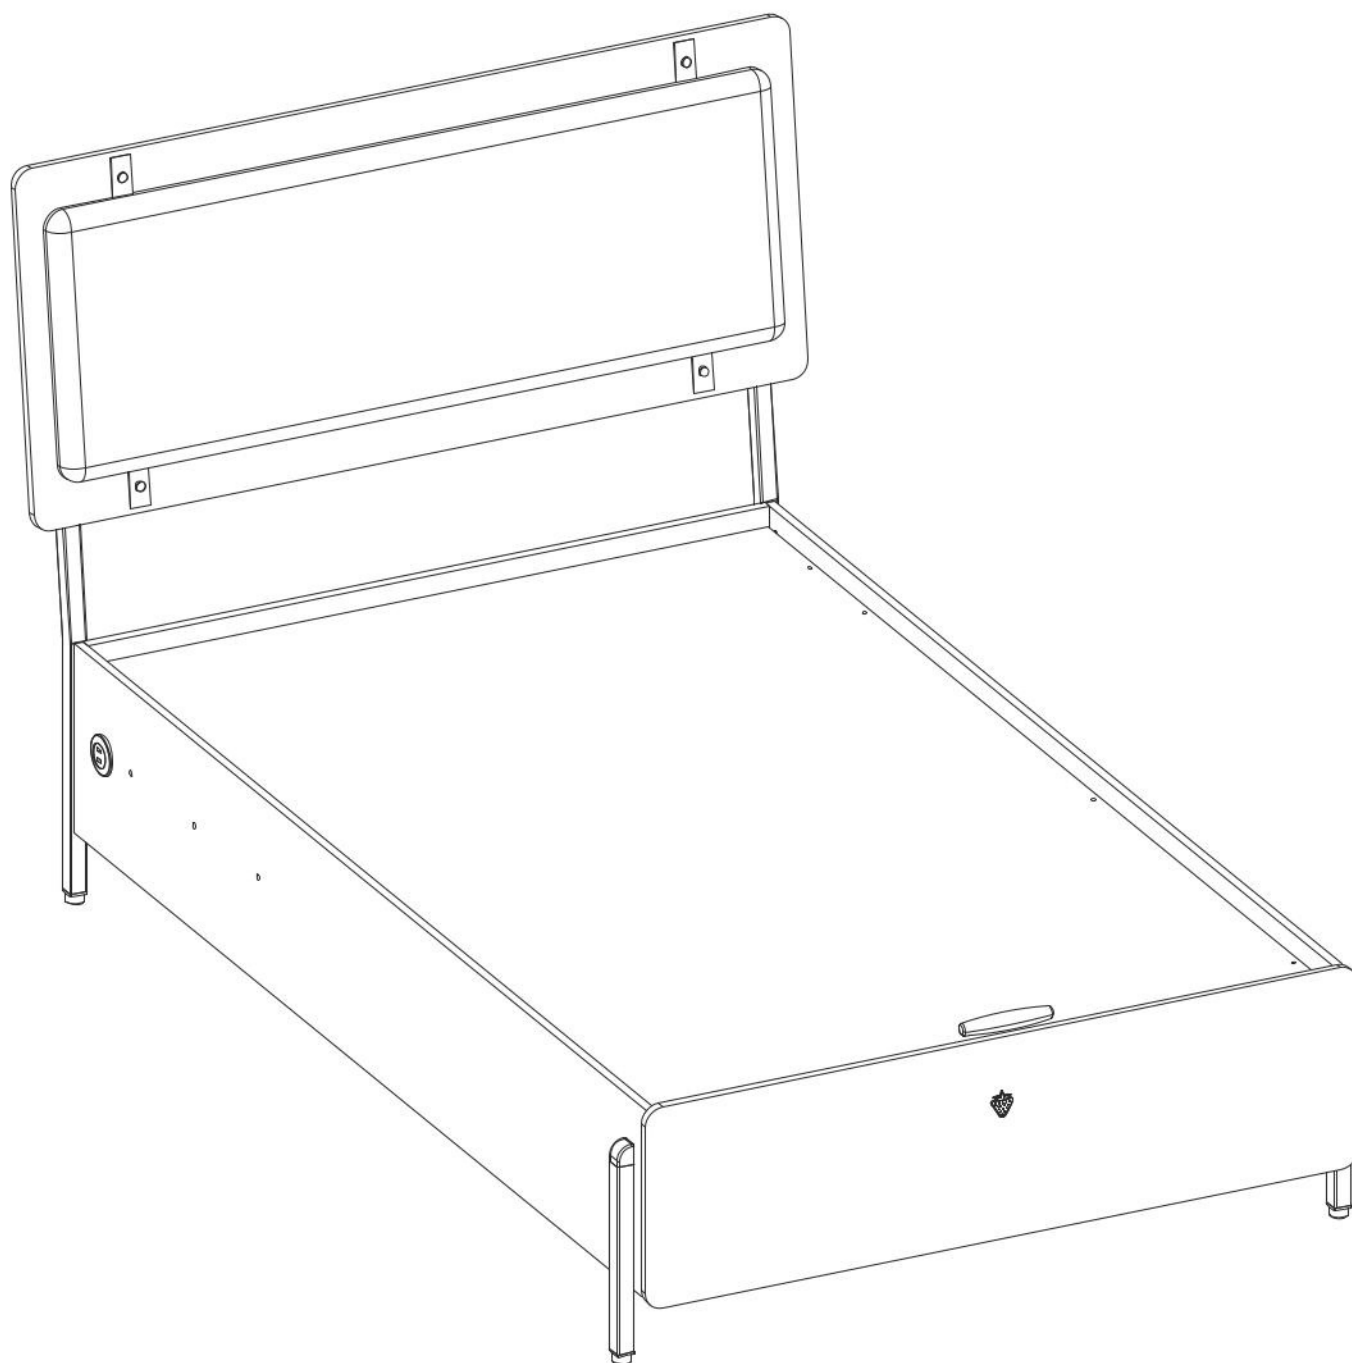

Postel s USB a úložným prostorem 120x200cm PLUTO

1/6

3/6

5/6

2/6

4/6

6/6

13.07.01.093 x 12