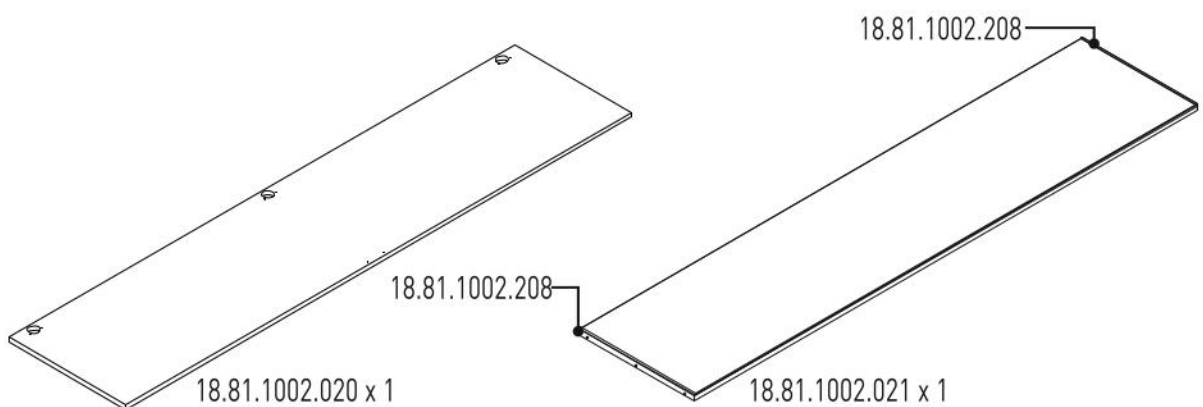

Třídveřová šatní skříň se zrcadlem PLUTO

1/6

2/6

3/6

4/6

5/6

6/6

1

2

3

18.81.1002.024

4

5

6

7

8