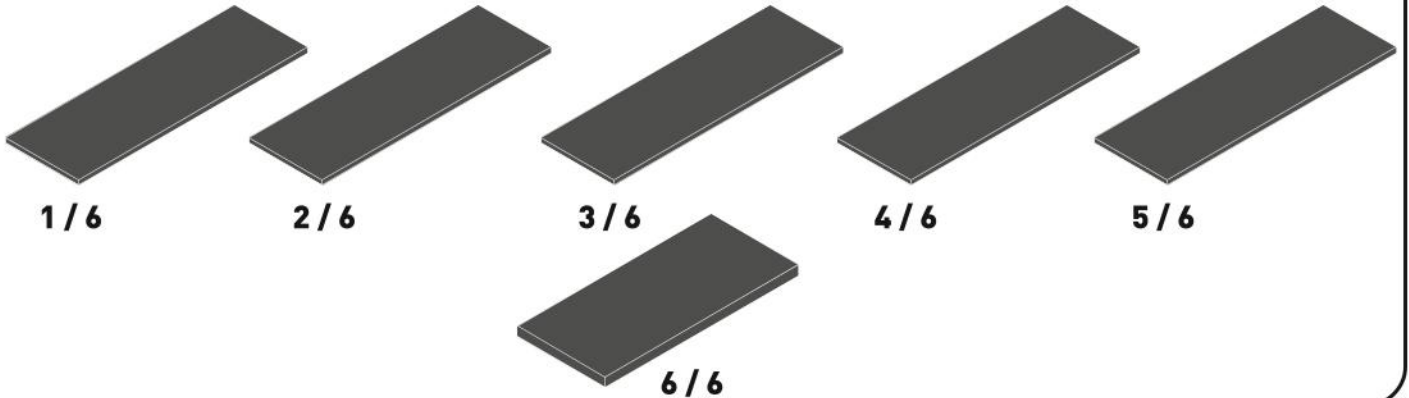

Třídveřová šatní skříň se zrcadlem PLUTO

1/6

2/6

3/6

4/6

5/6

6/6

1