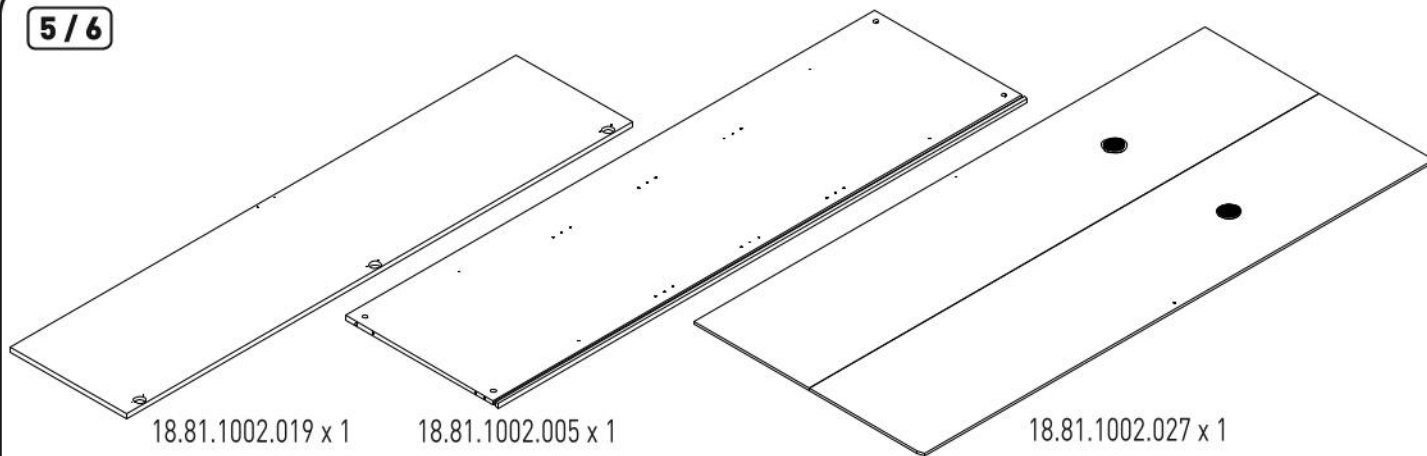

Třídveřová šatní skříň se zrcadlem PLUTO

1/6

2/6

3/6

4/6

5/6

6/6

1