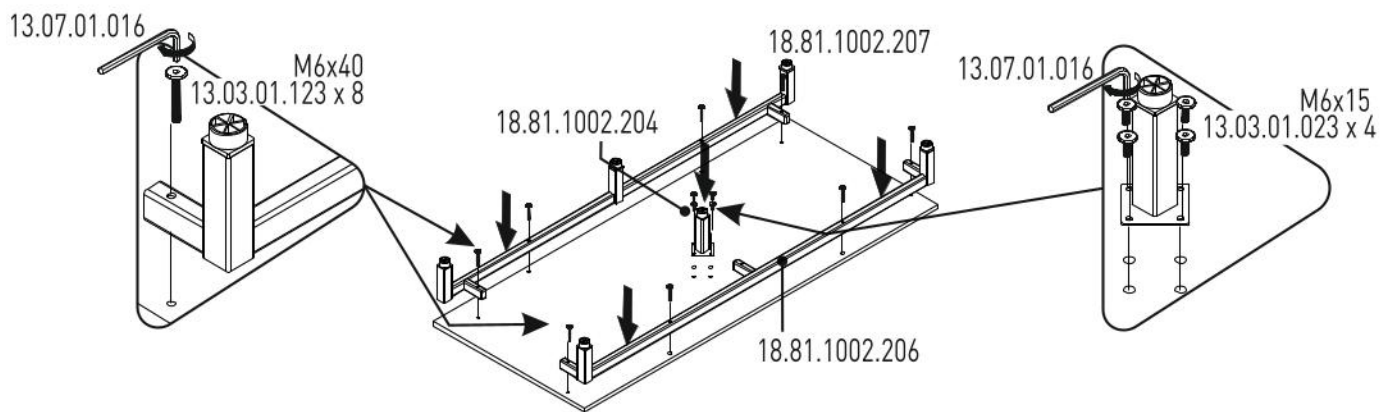

Třídveřová šatní skříň se zrcadlem PLUTO

1/6

2/6

3/6

4/6

5/6

6/6

1