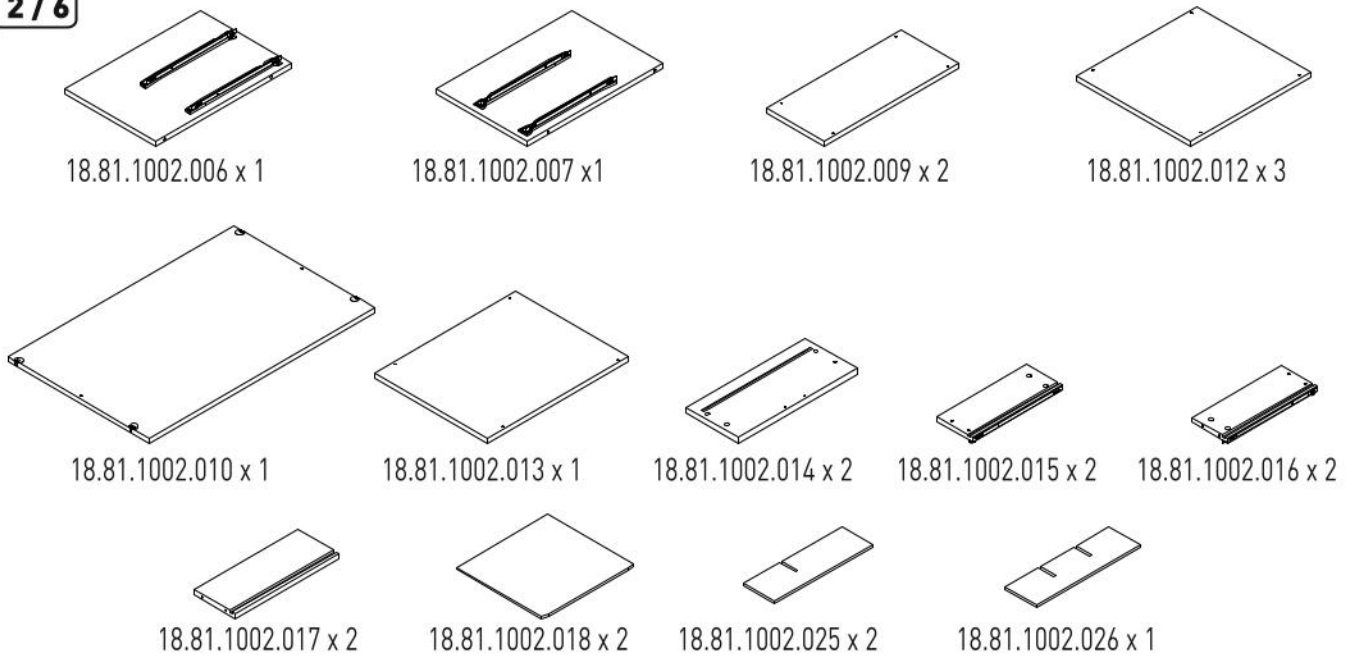

Třídveřová šatní skříň se zrcadlem PLUTO

1/6

2/6

3/6

4/6

5/6

6/6

1

2

3

18.81.1002.024

4

5

6

7

8