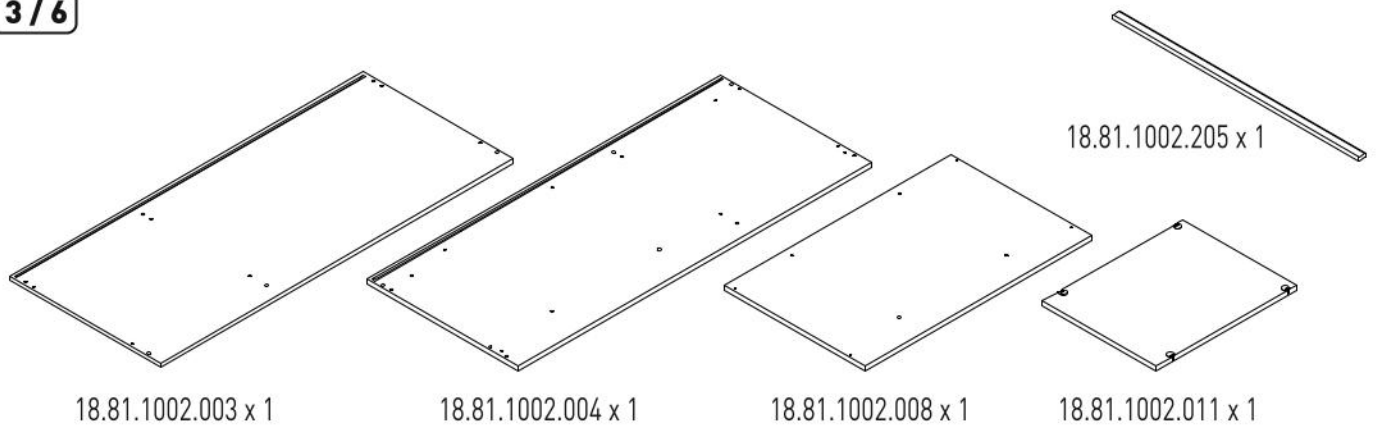

Třídveřová šatní skříň se zrcadlem PLUTO

1/6

2/6

3/6

4/6

5/6

6/6

1

2

3

18.81.1002.024

4

5

6

7

8