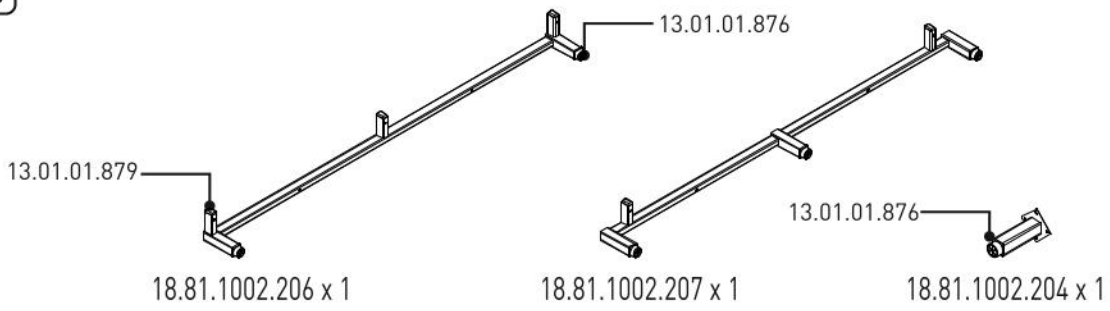

Třídveřová šatní skříň se zrcadlem PLUTO

1/6

2/6

3/6

4/6

5/6

6/6

1