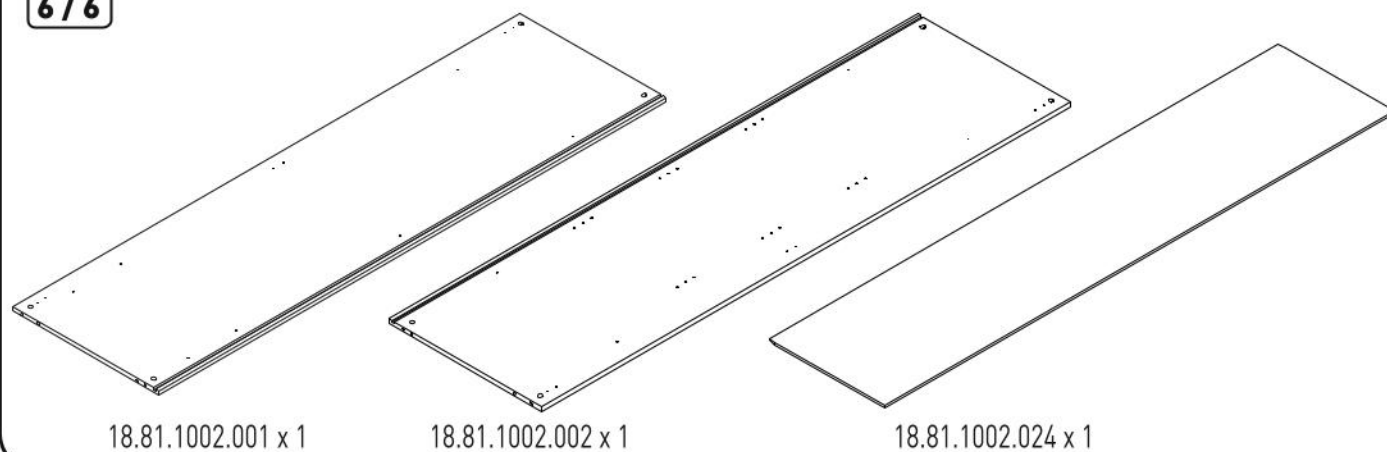

Třídveřová šatní skříň se zrcadlem PLUTO

1/6

2/6

3/6

4/6

5/6

6/6

1