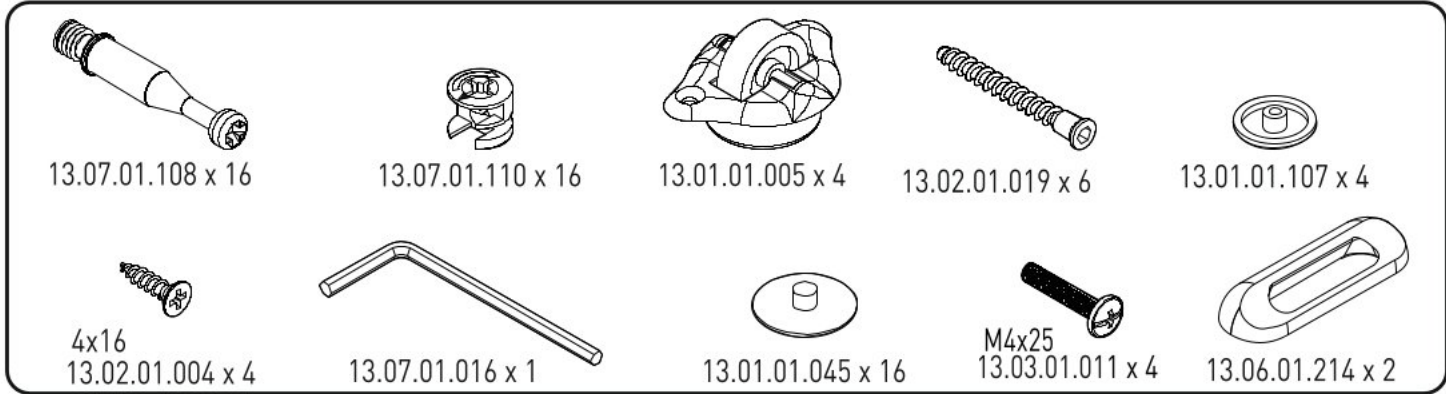

Zásuvka pod postýlku SIMBA

7

8

9

10