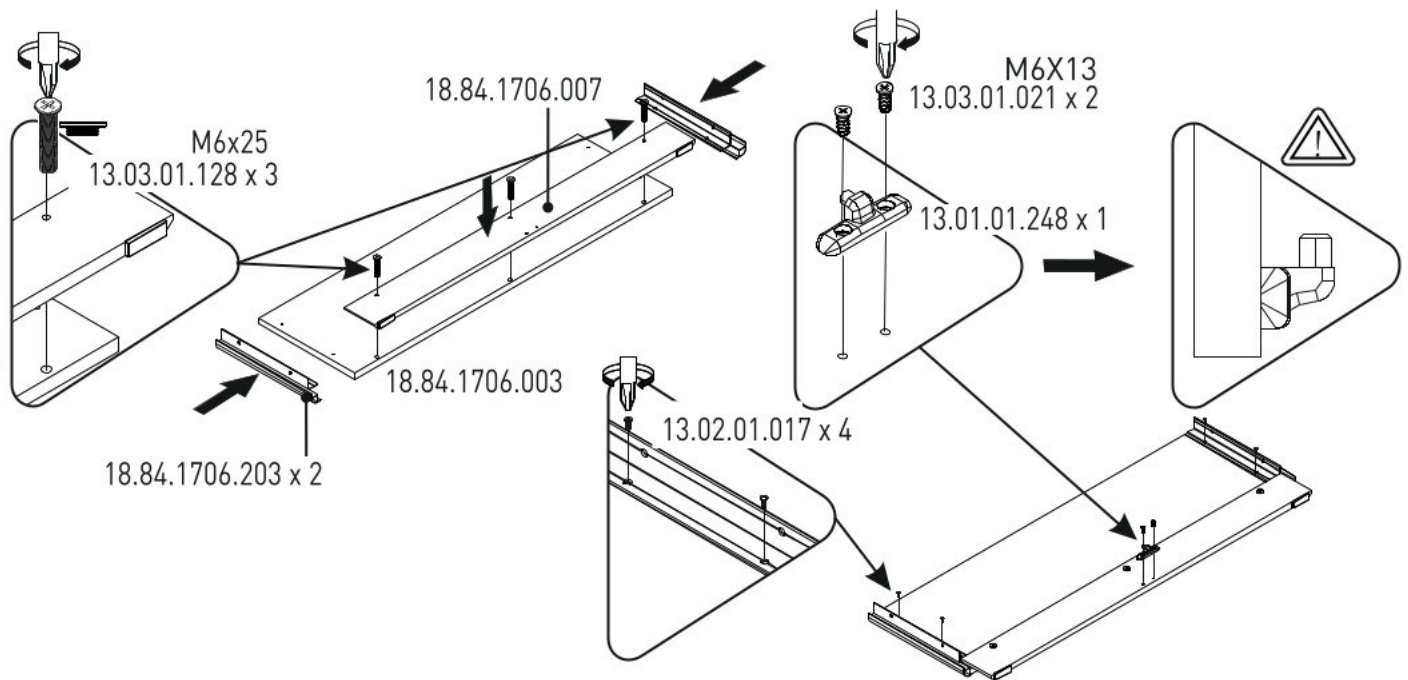

Postel 120x200cm s úložným prostorem BEAUTY

4/4

1

2

3

4

5

6

18.84.1706.003

13.02.01.017 x 4

7

18.84.1706.005

13.01.01.908 x 1

8

18.84.1706.005

1