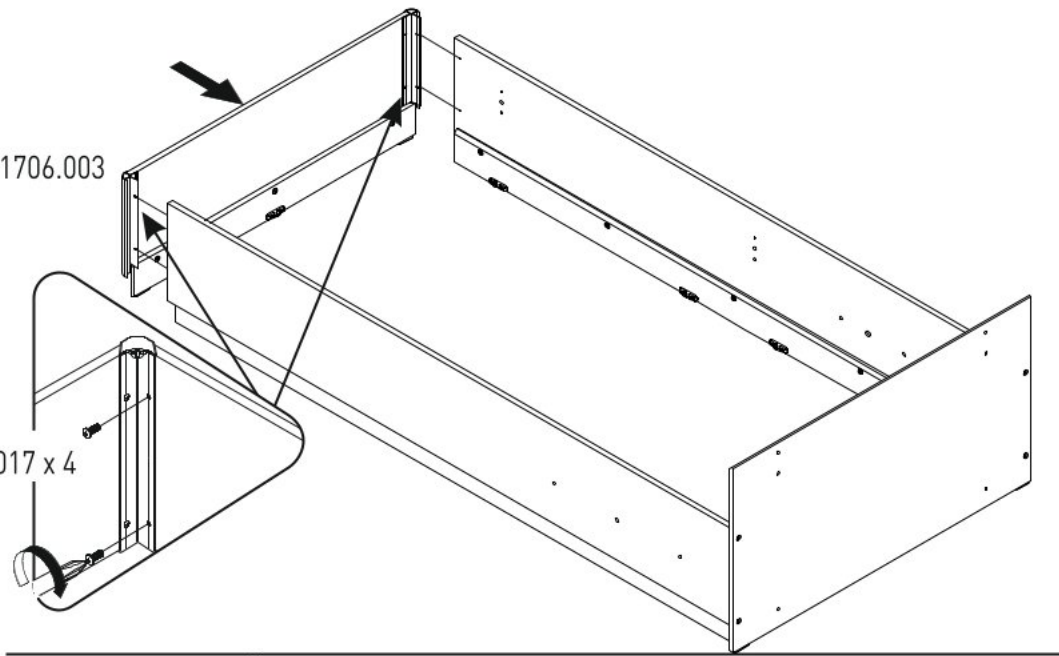

Postel 120x200cm s úložným prostorem BEAUTY

4/4

1

2

3

4

5

6

18.84.1706.003

13.02.01.017 x 4

7

18.84.1706.005

13.01.01.908 x 1

8

18.84.1706.005

1