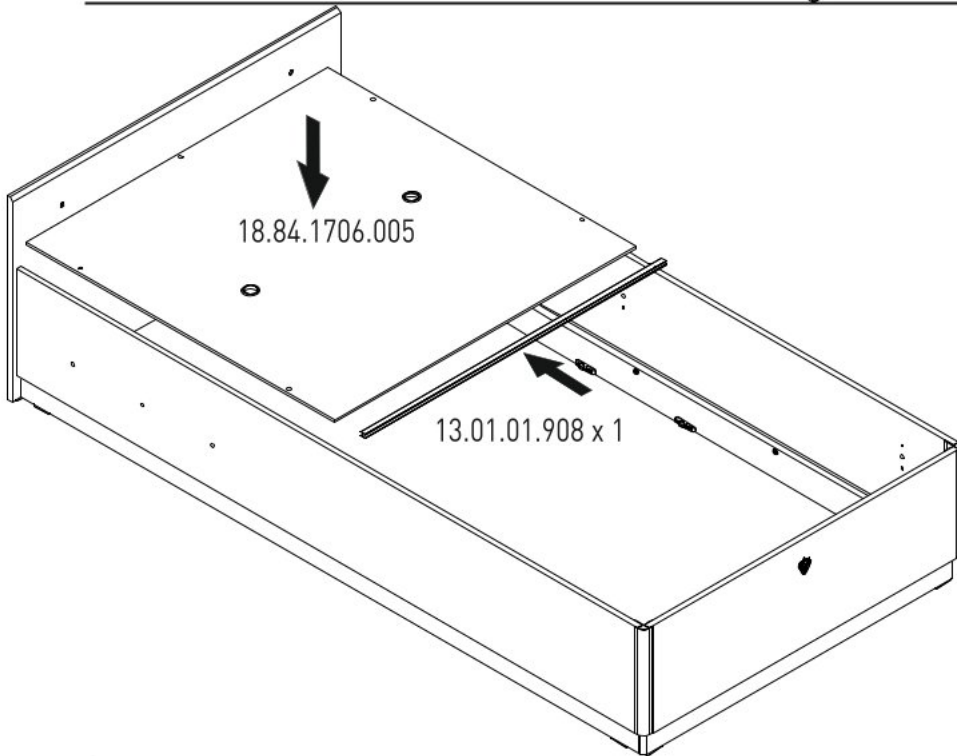

Postel 120x200cm s úložným prostorem BEAUTY

4/4

1

2

3

4

5

6

18.84.1706.003

13.02.01.017 x 4

7

18.84.1706.005

13.01.01.908 x 1

8

18.84.1706.005

1