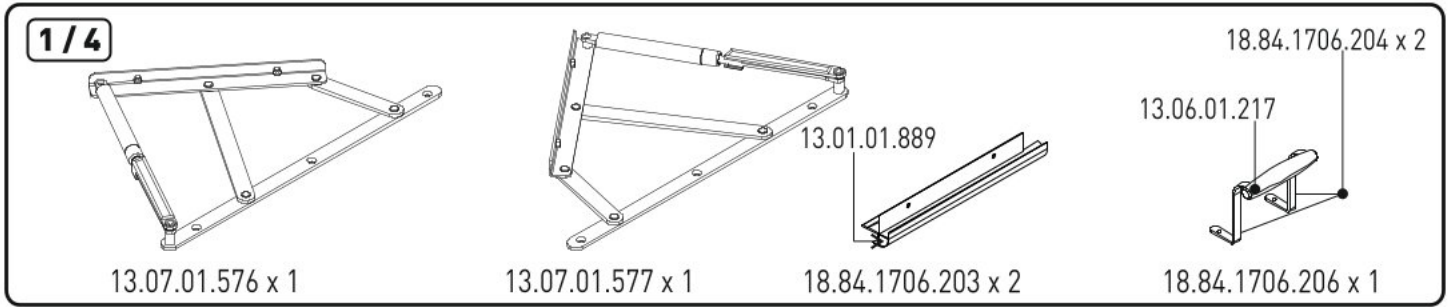

Postel 120x200cm s úložným prostorem BEAUTY

4/4

1

2

3

4

5

6

18.84.1706.003

13.02.01.017 x 4

7

18.84.1706.005

13.01.01.908 x 1

8

18.84.1706.005

1