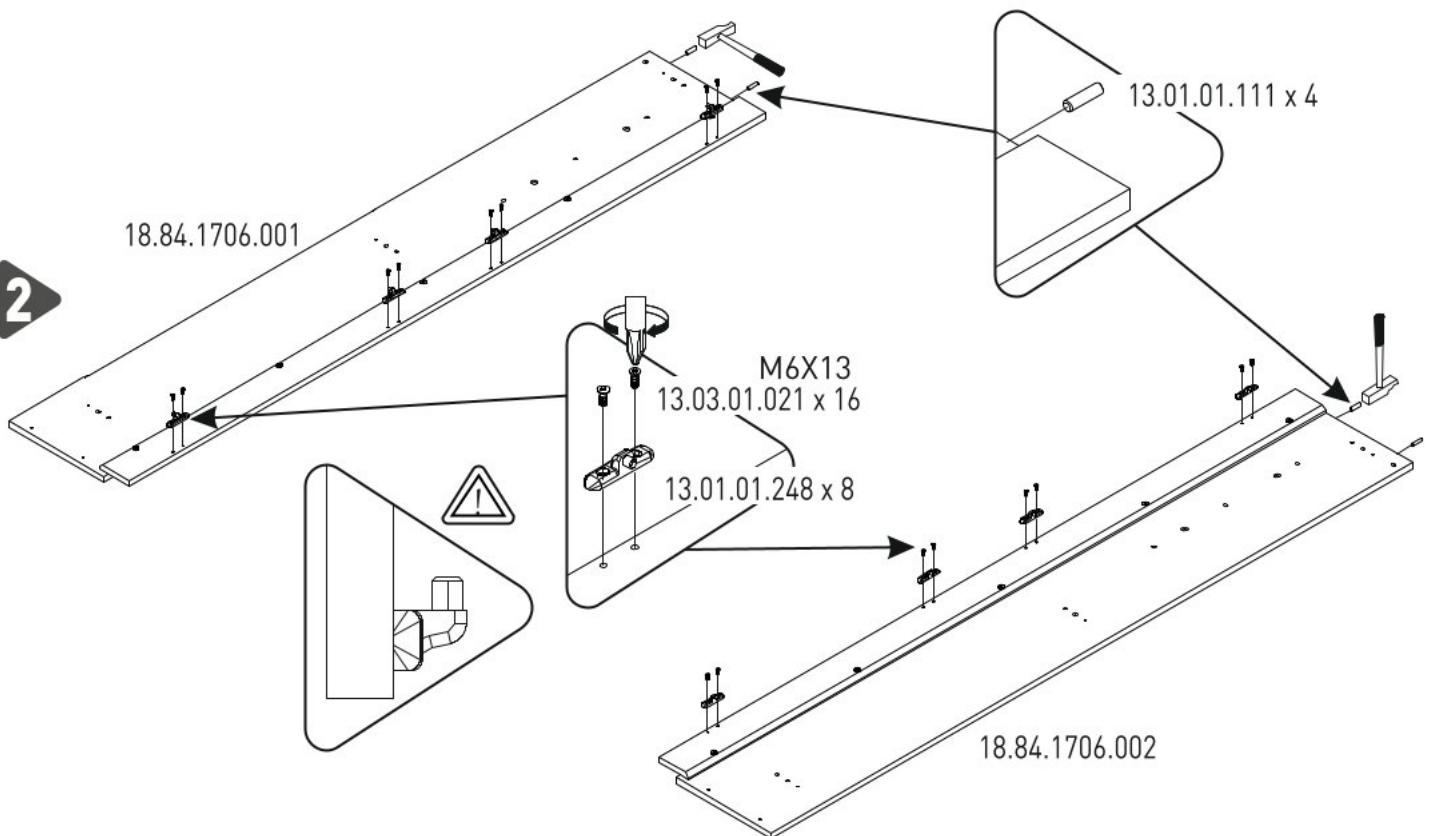

Postel 120x200cm s úložným prostorem BEAUTY

4/4

1

2

3

4

5

6

18.84.1706.003

13.02.01.017 x 4

7

18.84.1706.005

13.01.01.908 x 1

8

18.84.1706.005

1