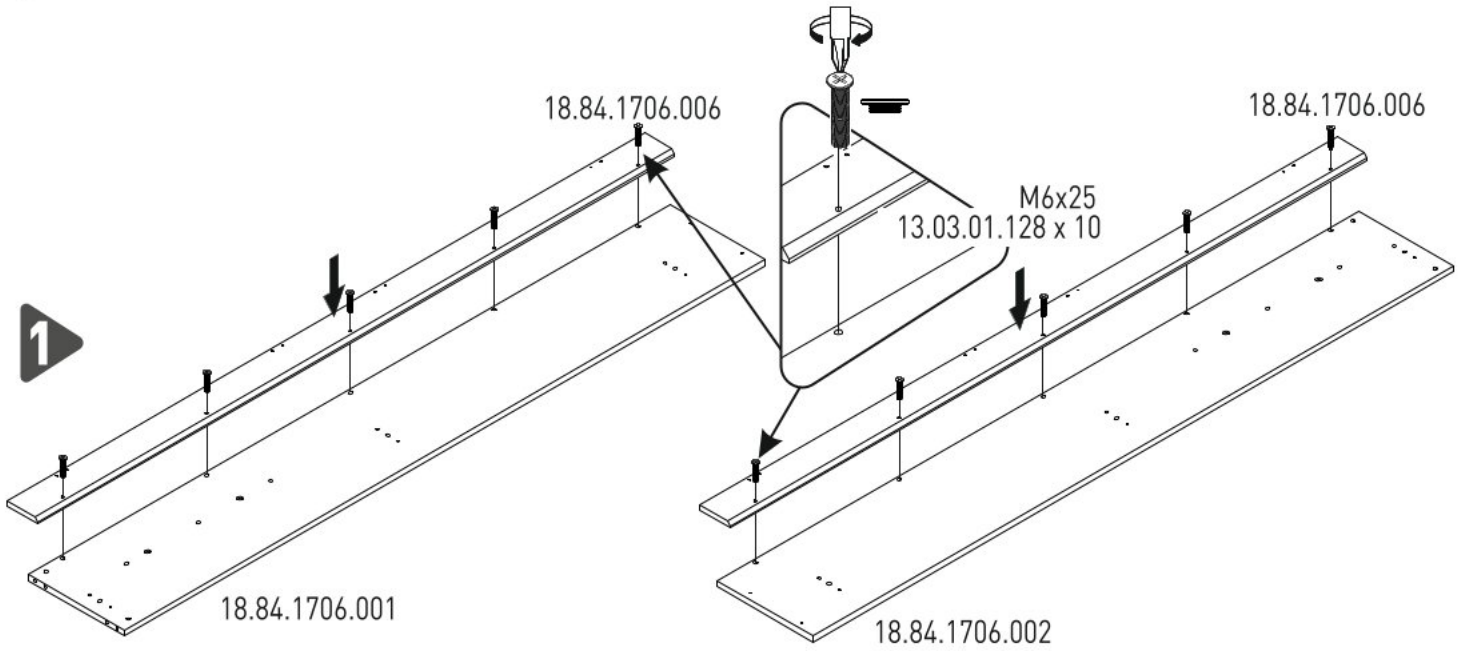

Postel 120x200cm s úložným prostorem BEAUTY

4/4

1

2

3

4

5

6

18.84.1706.003

13.02.01.017 x 4

7

18.84.1706.005

13.01.01.908 x 1

8

18.84.1706.005

1