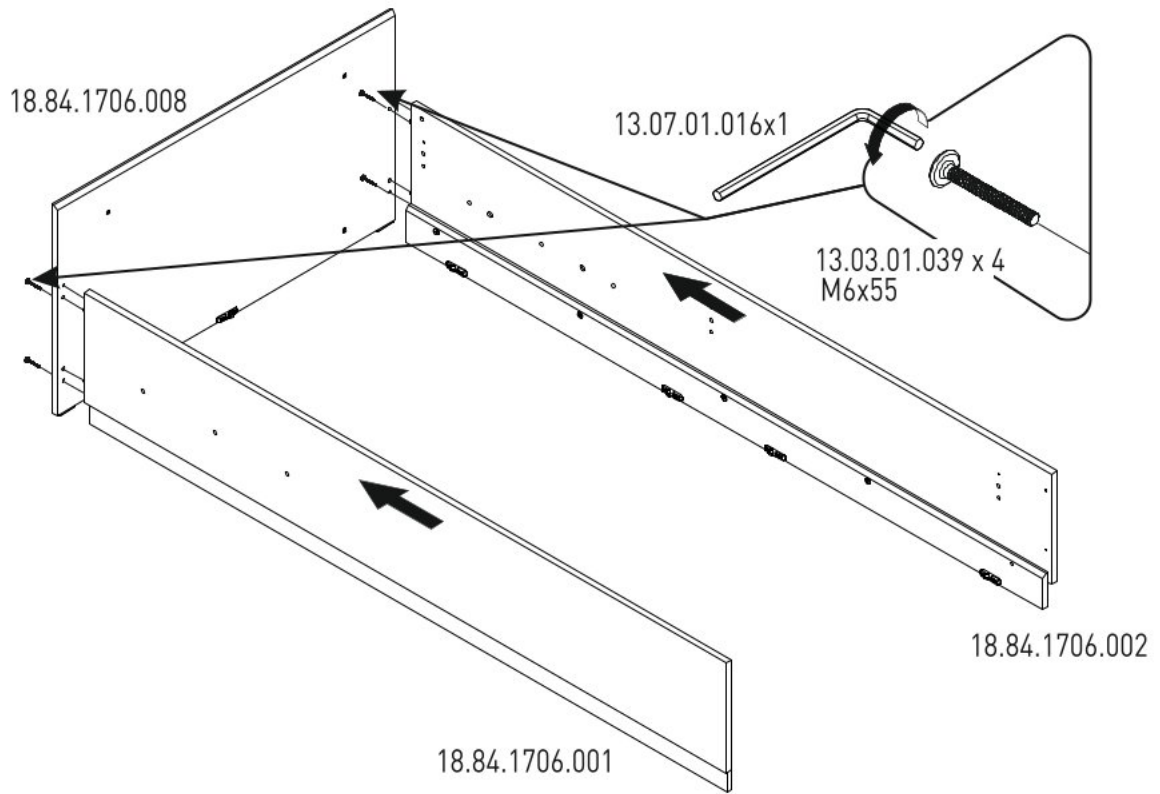

Postel 120x200cm s úložným prostorem BEAUTY

4/4

1

2

3

4

5

6

18.84.1706.003

13.02.01.017 x 4

7

18.84.1706.005

13.01.01.908 x 1

8

18.84.1706.005

1