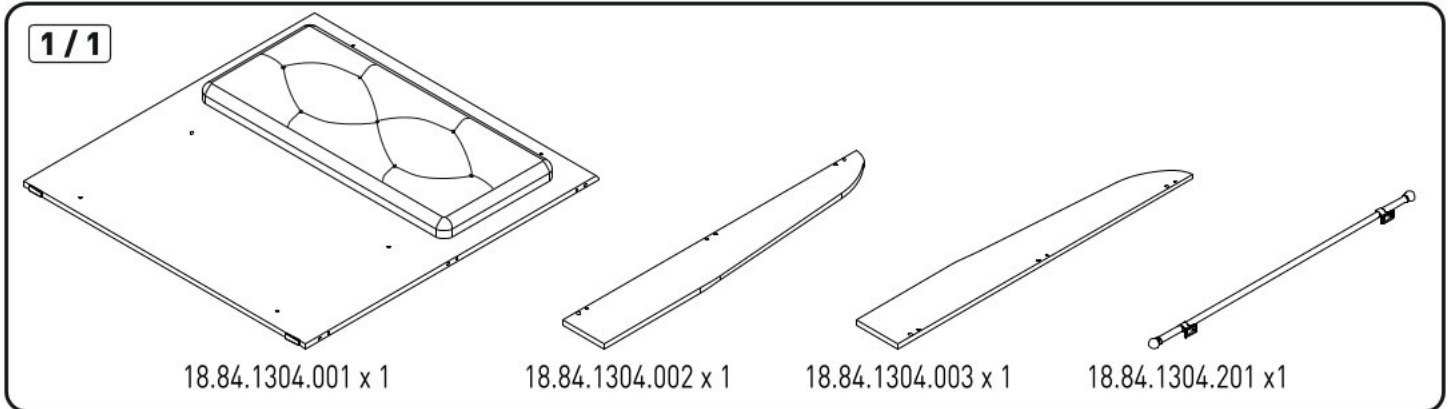

# Čelo k postelím 100x200cm I BEAUTY

3

4

5