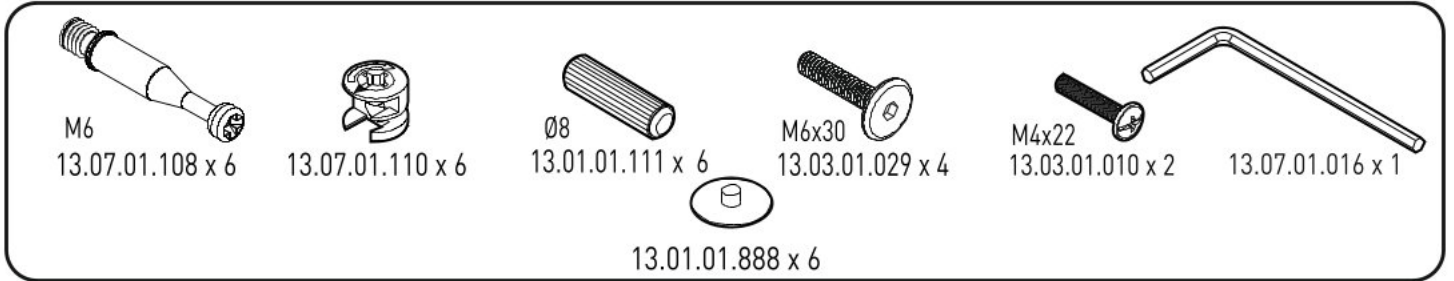

# Čelo k postelím 100x200cm I BEAUTY

3

4

5