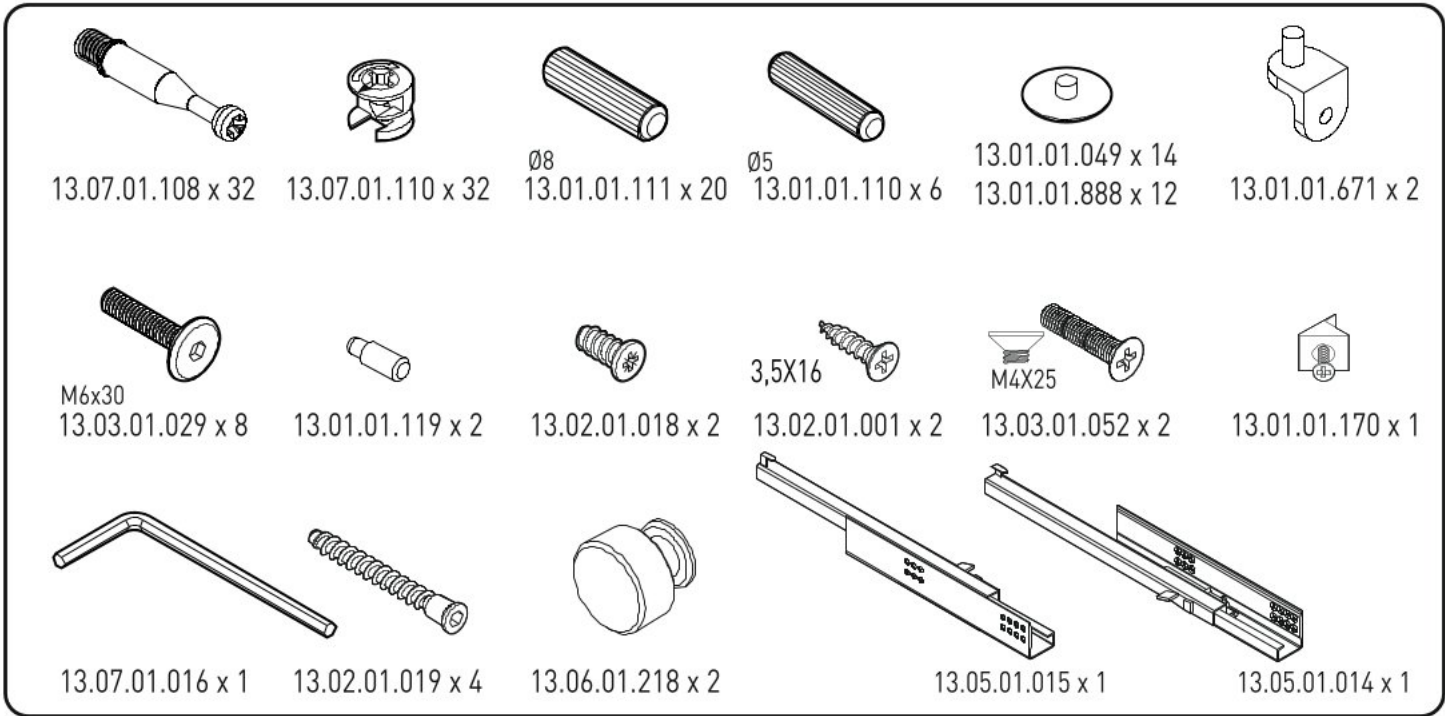

# Psací stůl BEAUTY

2/2

18.84.1101.001 x 1

18.84.1101.004 x 1

18.84.1101.005 x 1

18.84.1101.011 x 1

18.84.1101.015 x 1

18.84.1101.014 x 1

18.84.1101.012 x 1

18.84.1101.013 x 1

18.84.1101.018 x 2

1

2

7

8

9