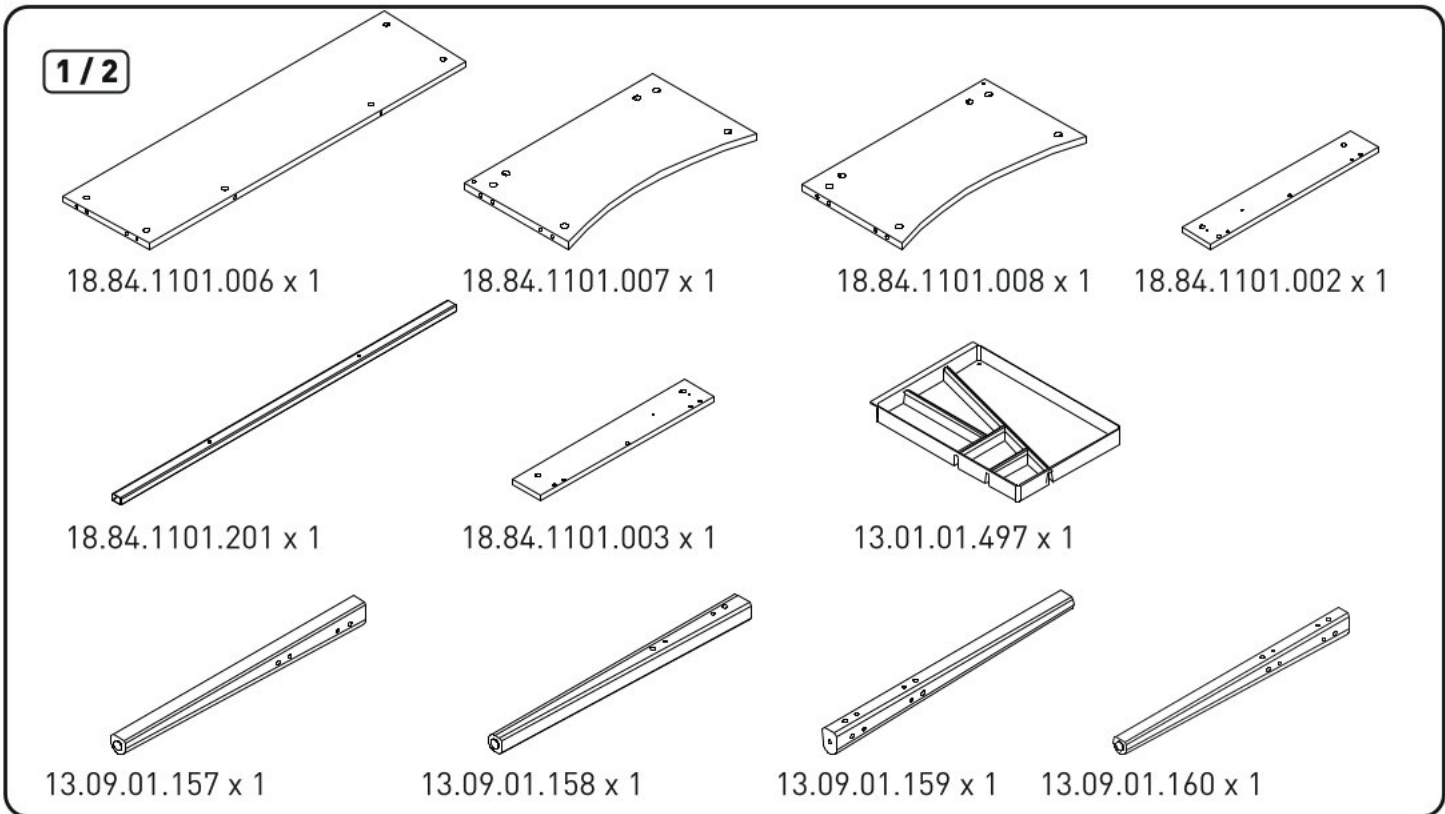

# Psací stůl BEAUTY

2/2

18.84.1101.001 x 1

18.84.1101.004 x 1

18.84.1101.005 x 1

18.84.1101.011 x 1

18.84.1101.015 x 1

18.84.1101.014 x 1

18.84.1101.012 x 1

18.84.1101.013 x 1

18.84.1101.018 x 2

1

2

7

8

9