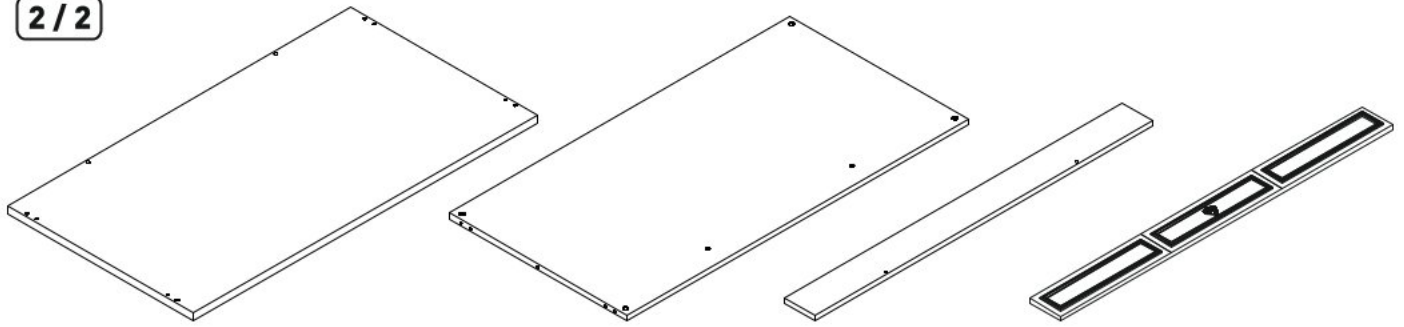

# Psací stůl BEAUTY

2/2

18.84.1101.001 x 1

18.84.1101.004 x 1

18.84.1101.005 x 1

18.84.1101.011 x 1

18.84.1101.015 x 1

18.84.1101.014 x 1

18.84.1101.012 x 1

18.84.1101.013 x 1

18.84.1101.018 x 2

1

2

7

8

9