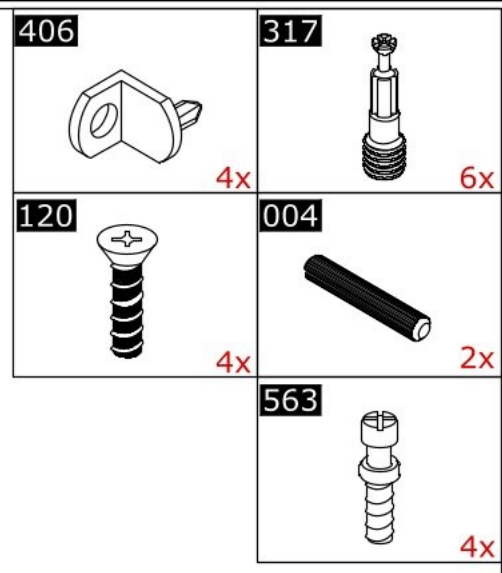

NO	ADET/PCS	ÖLÇÜ/DIMENSIONS	NO	ADET/PCS	ÖLÇÜ/DIMENSIONS	NO	ADET/PCS	ÖLÇÜ/DIMENSIONS
01	1	728 X 340	11	2	259 X 136			
02	1	728 X 340	12	2	200 X 76			
03	1	570 X 165	13	2	200 X 76			
04	1	570 X 165	14	2	223 X 76			
05	1	616 X 484	15	2	234 X 187			
06	1	928 X 242						
07	1	928 X 140						
08	2	560 X 197						
09	2	197 X 138						
10	2	220 X 140						

1

2

3

406	002
	
4x	2x
120	317
	
4x	2x
020	004
	
2x	2x
	563
	
	4x

4

483

4x

103