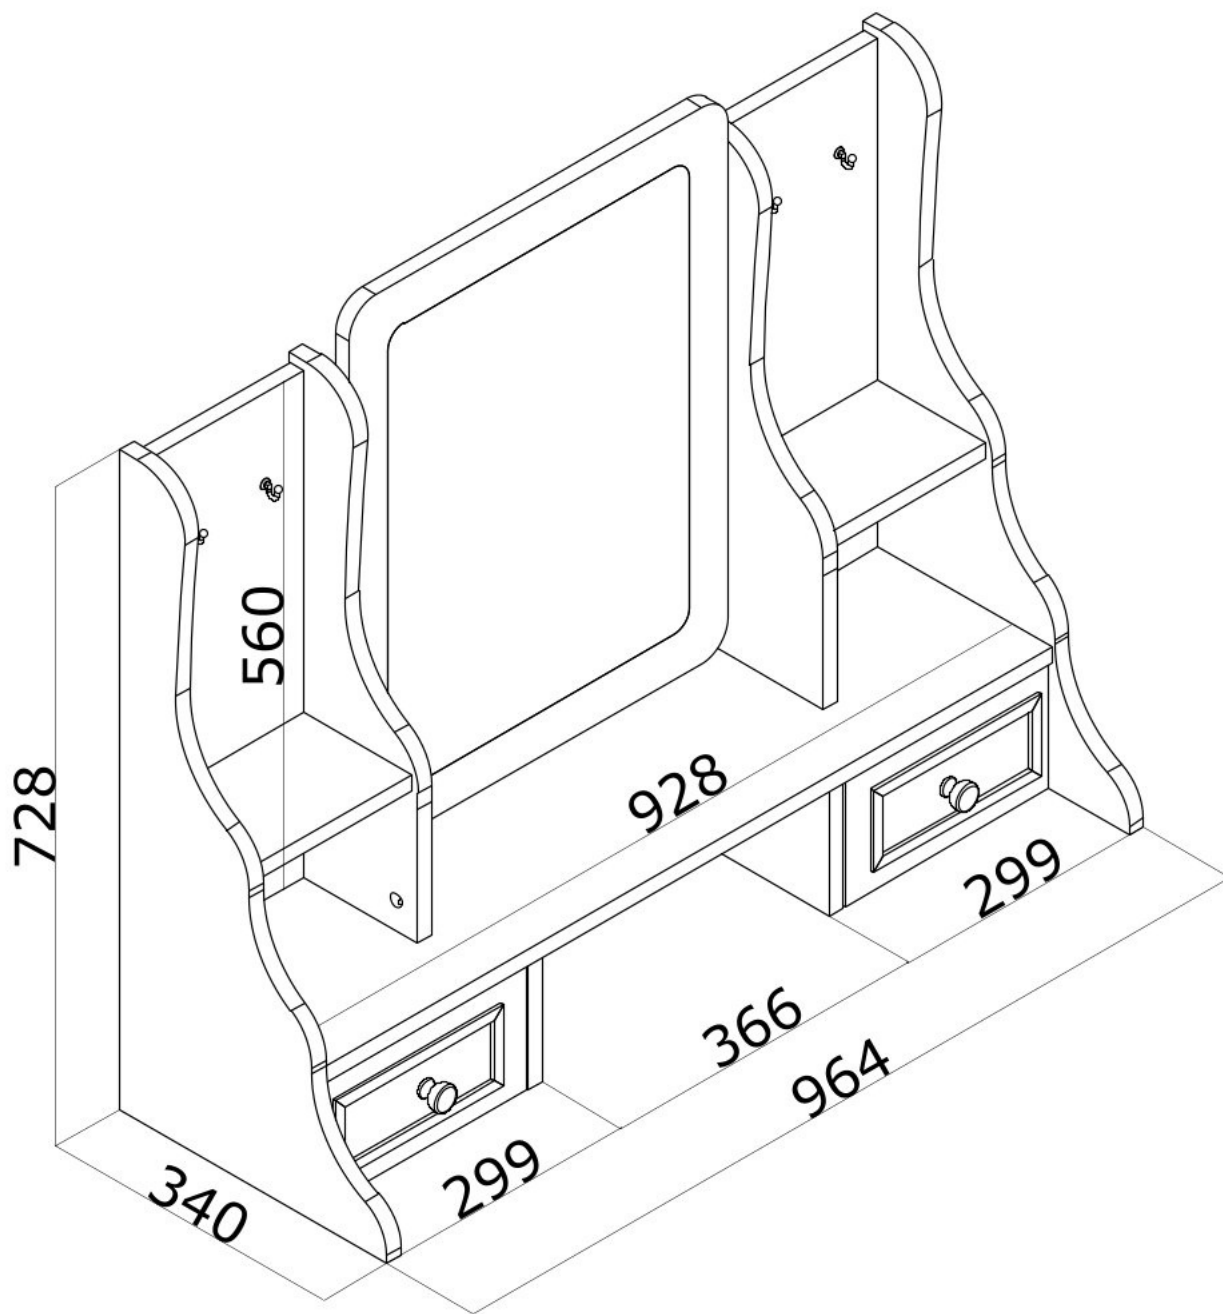

Nástavec ke komodě LUXOR

<p>ACCESSORIE NO : 317 10'LUK MINIFIX MİL</p>  <p>18 ADET</p>	<p>ACCESSORIE NO : 002 TİTUS MINIFIX GÖVDE</p>  <p>18 ADET</p>	<p>ACCESSORIE NO : 004 Ø8x30 KAVELA</p>  <p>14 ADET</p>	<p>ACCESSORIE NO : 020 MINIFIX TAPA</p>  <p>8 ADET</p>	<p>ACCESSORIE NO : 563 RAFİX MİL (11)</p>  <p>8 ADET</p>
<p>ACCESSORIE NO : 406 PLS. RAF PİMİ EURO VİDALI</p>  <p>8 ADET</p>	<p>ACCESSORIE NO : 120 6,3*13 MM EURO VİDA</p>  <p>8 ADET</p>	<p>ACCESSORIE NO : 484 NİL TEKLİ KULP BEYAZ</p>  <p>2 ADET</p>	<p>ACCESSORIE NO : 533 3,9*28 MM PLS.VİDA</p>  <p>2 ADET</p>	<p>ACCESSORIE NO : 483 NİL KÜÇÜK KANCA</p>  <p>4 ADET</p>
<p>ACCESSORIE NO : 209 BERRY AYNA APARATI</p>  <p>2 ADET</p>	<p>ACCESSORIE NO : 113 3,5*18 MM S. VİDASI</p>  <p>10 ADET</p>	<p>ACCESSORIE NO : 096 4*40 MM S. VİDASI</p>  <p>2 ADET</p>	<p>ACCESSORIE NO : 093 4*25 MM S. VİDASI</p>  <p>8 ADET</p>	<p>ACCESSORIE NO : 103 M4*22 MM VİDA</p>  <p>4 ADET</p>
<p>ACCESSORIE NO : 083 AYNA DEMİRİ(591mm)</p>  <p>2 ADET</p>				

NO	ADET/PCS	ÖLÇÜ/DIMENSIONS	NO	ADET/PCS	ÖLÇÜ/DIMENSIONS	NO	ADET/PCS	ÖLÇÜ/DIMENSIONS
01	1	728 X 340	11	2	259 X 136			
02	1	728 X 340	12	2	200 X 76			
03	1	570 X 165	13	2	200 X 76			
04	1	570 X 165	14	2	223 X 76			
05	1	616 X 484	15	2	234 X 187			
06	1	928 X 242						
07	1	928 X 140						
08	2	560 X 197						
09	2	197 X 138						
10	2	220 X 140						