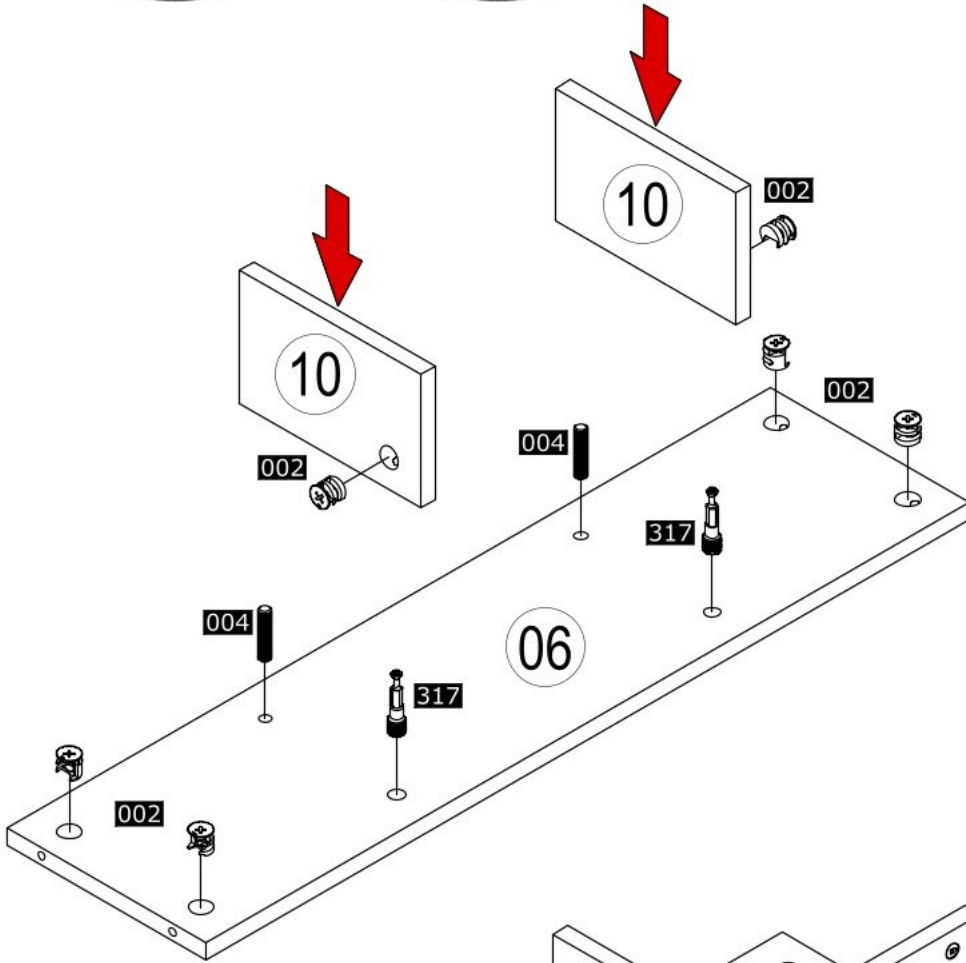

Nástavec ke komodě LUXOR

<p>ACCESSORIE NO : 317 10'LUK MINIFIX MİL</p>  <p>18 ADET</p>	<p>ACCESSORIE NO : 002 TİTUS MINIFIX GÖVDE</p>  <p>18 ADET</p>	<p>ACCESSORIE NO : 004 Ø8x30 KAVELA</p>  <p>14 ADET</p>	<p>ACCESSORIE NO : 020 MINIFIX TAPA</p>  <p>8 ADET</p>	<p>ACCESSORIE NO : 563 RAFİX MİL (11)</p>  <p>8 ADET</p>
<p>ACCESSORIE NO : 406 PLS. RAF PİMİ EURO VİDALI</p>  <p>8 ADET</p>	<p>ACCESSORIE NO : 120 6,3*13 MM EURO VİDA</p>  <p>8 ADET</p>	<p>ACCESSORIE NO : 484 NİL TEKLİ KULP BEYAZ</p>  <p>2 ADET</p>	<p>ACCESSORIE NO : 533 3,9*28 MM PLS.VİDA</p>  <p>2 ADET</p>	<p>ACCESSORIE NO : 483 NİL KÜÇÜK KANCA</p>  <p>4 ADET</p>
<p>ACCESSORIE NO : 209 BERRY AYNA APARATI</p>  <p>2 ADET</p>	<p>ACCESSORIE NO : 113 3,5*18 MM S. VİDASI</p>  <p>10 ADET</p>	<p>ACCESSORIE NO : 096 4*40 MM S. VİDASI</p>  <p>2 ADET</p>	<p>ACCESSORIE NO : 093 4*25 MM S. VİDASI</p>  <p>8 ADET</p>	<p>ACCESSORIE NO : 103 M4*22 MM VİDA</p>  <p>4 ADET</p>
<p>ACCESSORIE NO : 083 AYNA DEMİRİ(591mm)</p>  <p>2 ADET</p>				

NO	ADET/PCS	ÖLÇÜ/DIMENSIONS	NO	ADET/PCS	ÖLÇÜ/DIMENSIONS	NO	ADET/PCS	ÖLÇÜ/DIMENSIONS
01	1	728 X 340	11	2	259 X 136			
02	1	728 X 340	12	2	200 X 76			
03	1	570 X 165	13	2	200 X 76			
04	1	570 X 165	14	2	223 X 76			
05	1	616 X 484	15	2	234 X 187			
06	1	928 X 242						
07	1	928 X 140						
08	2	560 X 197						
09	2	197 X 138						
10	2	220 X 140						

1

2

3

406	002
	
4x	2x
120	317
	
4x	2x
020	004
	
2x	2x
	563
	
	4x

4

483

4x

103