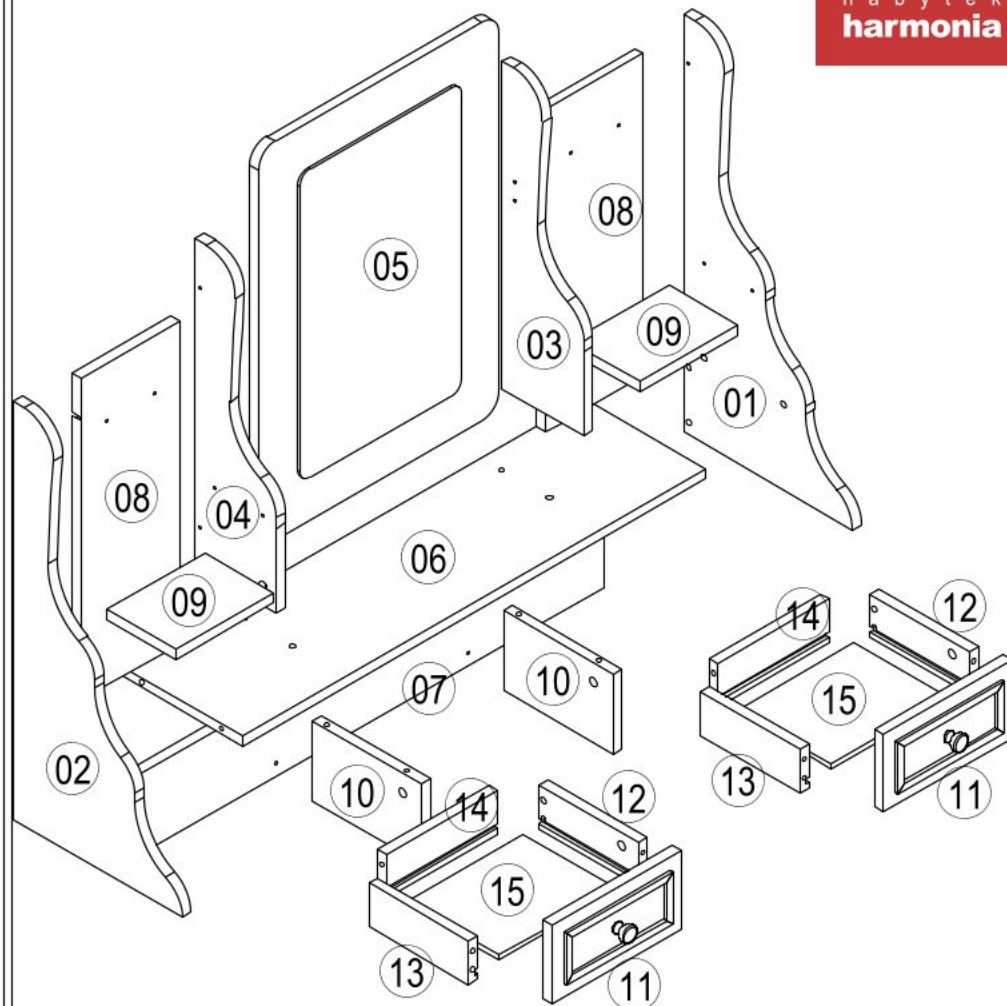

Nástavec ke komodě LUXOR

<p>ACCESSORIE NO : 317 10'LUK MINIFIX MİL</p>  <p>18 ADET</p>	<p>ACCESSORIE NO : 002 TİTUS MINIFIX GÖVDE</p>  <p>18 ADET</p>	<p>ACCESSORIE NO : 004 Ø8x30 KAVELA</p>  <p>14 ADET</p>	<p>ACCESSORIE NO : 020 MINIFIX TAPA</p>  <p>8 ADET</p>	<p>ACCESSORIE NO : 563 RAFİX MİL (11)</p>  <p>8 ADET</p>
<p>ACCESSORIE NO : 406 PLS. RAF PİMİ EURO VİDALI</p>  <p>8 ADET</p>	<p>ACCESSORIE NO : 120 6,3*13 MM EURO VİDA</p>  <p>8 ADET</p>	<p>ACCESSORIE NO : 484 NİL TEKLİ KULP BEYAZ</p>  <p>2 ADET</p>	<p>ACCESSORIE NO : 533 3,9*28 MM PLS.VİDA</p>  <p>2 ADET</p>	<p>ACCESSORIE NO : 483 NİL KÜÇÜK KANCA</p>  <p>4 ADET</p>
<p>ACCESSORIE NO : 209 BERRY AYNA APARATI</p>  <p>2 ADET</p>	<p>ACCESSORIE NO : 113 3,5*18 MM S. VİDASI</p>  <p>10 ADET</p>	<p>ACCESSORIE NO : 096 4*40 MM S. VİDASI</p>  <p>2 ADET</p>	<p>ACCESSORIE NO : 093 4*25 MM S. VİDASI</p>  <p>8 ADET</p>	<p>ACCESSORIE NO : 103 M4*22 MM VİDA</p>  <p>4 ADET</p>
<p>ACCESSORIE NO : 083 AYNA DEMİRİ(591mm)</p>  <p>2 ADET</p>				

NO	ADET/PCS	ÖLÇÜ/DIMENSIONS	NO	ADET/PCS	ÖLÇÜ/DIMENSIONS	NO	ADET/PCS	ÖLÇÜ/DIMENSIONS
01	1	728 X 340	11	2	259 X 136			
02	1	728 X 340	12	2	200 X 76			
03	1	570 X 165	13	2	200 X 76			
04	1	570 X 165	14	2	223 X 76			
05	1	616 X 484	15	2	234 X 187			
06	1	928 X 242						
07	1	928 X 140						
08	2	560 X 197						
09	2	197 X 138						
10	2	220 X 140						