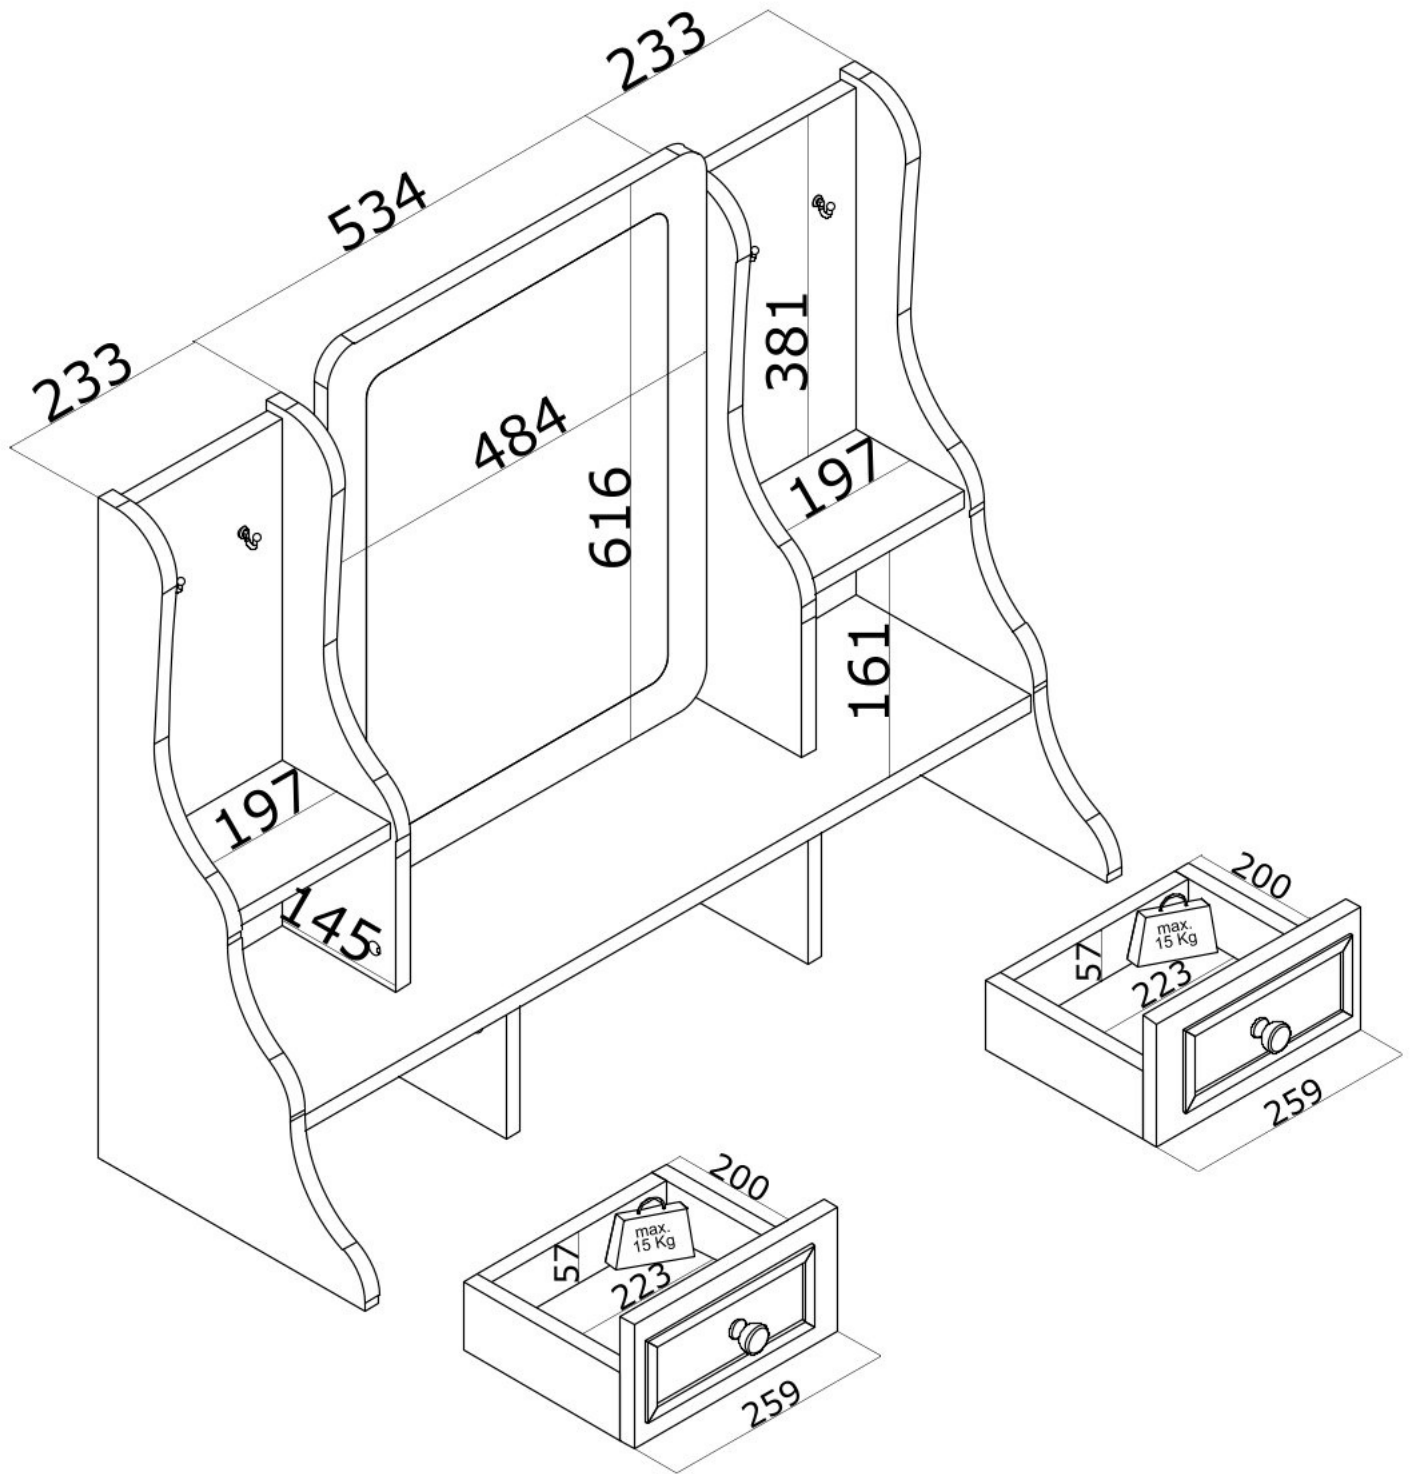

Nástavec ke komodě LUXOR

<p>ACCESSORIE NO : 317 10'LUK MINIFIX MİL</p>  <p>18 ADET</p>	<p>ACCESSORIE NO : 002 TİTUS MINIFIX GÖVDE</p>  <p>18 ADET</p>	<p>ACCESSORIE NO : 004 Ø8x30 KAVELA</p>  <p>14 ADET</p>	<p>ACCESSORIE NO : 020 MINIFIX TAPA</p>  <p>8 ADET</p>	<p>ACCESSORIE NO : 563 RAFİX MİL (11)</p>  <p>8 ADET</p>
<p>ACCESSORIE NO : 406 PLS. RAF PİMİ EURO VİDALI</p>  <p>8 ADET</p>	<p>ACCESSORIE NO : 120 6,3*13 MM EURO VİDA</p>  <p>8 ADET</p>	<p>ACCESSORIE NO : 484 NİL TEKLİ KULP BEYAZ</p>  <p>2 ADET</p>	<p>ACCESSORIE NO : 533 3,9*28 MM PLS.VİDA</p>  <p>2 ADET</p>	<p>ACCESSORIE NO : 483 NİL KÜÇÜK KANCA</p>  <p>4 ADET</p>
<p>ACCESSORIE NO : 209 BERRY AYNA APARATI</p>  <p>2 ADET</p>	<p>ACCESSORIE NO : 113 3,5*18 MM S. VİDASI</p>  <p>10 ADET</p>	<p>ACCESSORIE NO : 096 4*40 MM S. VİDASI</p>  <p>2 ADET</p>	<p>ACCESSORIE NO : 093 4*25 MM S. VİDASI</p>  <p>8 ADET</p>	<p>ACCESSORIE NO : 103 M4*22 MM VİDA</p>  <p>4 ADET</p>
<p>ACCESSORIE NO : 083 AYNA DEMİRİ(591mm)</p>  <p>2 ADET</p>				

NO	ADET/PCS	ÖLÇÜ/DIMENSIONS	NO	ADET/PCS	ÖLÇÜ/DIMENSIONS	NO	ADET/PCS	ÖLÇÜ/DIMENSIONS
01	1	728 X 340	11	2	259 X 136			
02	1	728 X 340	12	2	200 X 76			
03	1	570 X 165	13	2	200 X 76			
04	1	570 X 165	14	2	223 X 76			
05	1	616 X 484	15	2	234 X 187			
06	1	928 X 242						
07	1	928 X 140						
08	2	560 X 197						
09	2	197 X 138						
10	2	220 X 140						