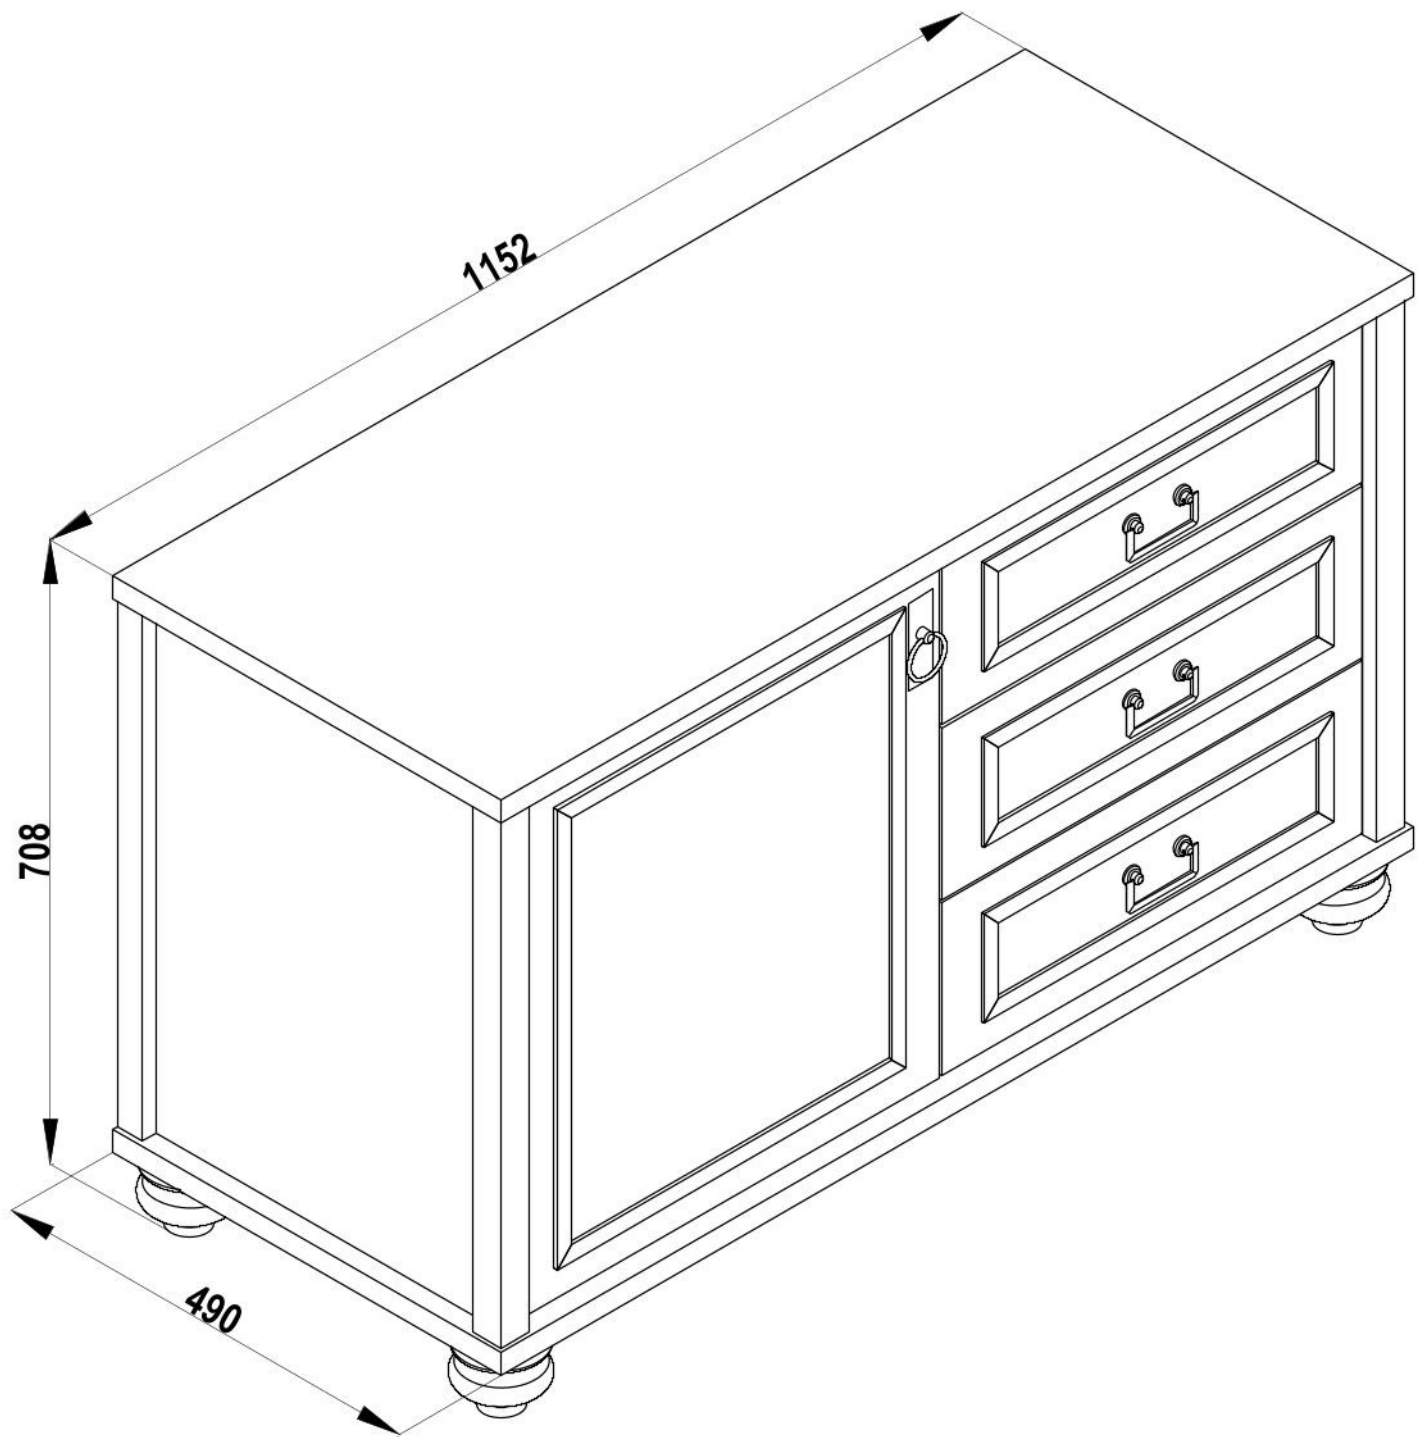

# Kombinovaná komoda LOVELY

<p>ACCESSORIE NO : 317 10'LUK MİNİFİK MİL</p>  <p>30 ADET</p>	<p>ACCESSORIE NO : 002 TİTUS MİNİFİK GÖVDE</p>  <p>30 ADET</p>	<p>ACCESSORIE NO : 004 Ø8x30 KAVELA</p>  <p>30 ADET</p>	<p>ACCESSORIE NO : 011 ARKALIK SABİTLEME 3.5x25 S.VİDASI</p>  <p>12 ADET</p>	<p>ACCESSORIE NO : 020 MİNİFİK TAPA</p>  <p>20 ADET</p>
<p>ACCESSORIE NO : 188 TIFFANY İKİLİ KULP</p>  <p>3 ADET</p>	<p>ACCESSORIE NO : 120 6.3*13 MM EURO VİDA</p>  <p>19 ADET</p>	<p>ACCESSORIE NO : 351 TANDEM RAY 400 (SAMET)</p>  <p>3 TAKIM</p>	<p>ACCESSORIE NO : 022 SÜPER DEVE MENTEŞE</p>  <p>1 ADET</p>	<p>ACCESSORIE NO : 092 4*18 MM S. VİDASI</p>  <p>8 ADET</p>
<p>ACCESSORIE NO : 187 TIFFANY TEKLİ KULP</p>  <p>1 ADET</p>	<p>ACCESSORIE NO : 189 NOBLE AYAK</p>  <p>5 ADET</p>	<p>ACCESSORIE NO : 103 M4*22 MM VİDA</p>  <p>7 ADET</p>	<p>ACCESSORIE NO : 183 FRENLİ S.D.B. MENTEŞE</p>  <p>1 ADET</p>	<p>ACCESSORIE NO : 406 PLS. RAF PİMİ EURO VİDALI</p>  <p>7 ADET</p>

NO	ADET/PCS	ÖLÇÜ/DIMENSIONS	NO	ADET/PCS	ÖLÇÜ/DIMENSIONS	NO	ADET/PCS	ÖLÇÜ/DIMENSIONS
01	1	580 X 484	11	3	480 X 120			
02	1	580 X 484	12	3	490 X 387			
03	1	580 X 432	13	2	1081 X 292			
04	1	1152 X 490						
05	1	1152 X 490						
06	3	530 X 189						
07	1	573 X 531						
08	1	526 X 430						
09	3	400 X 120						
10	3	400 X 120						