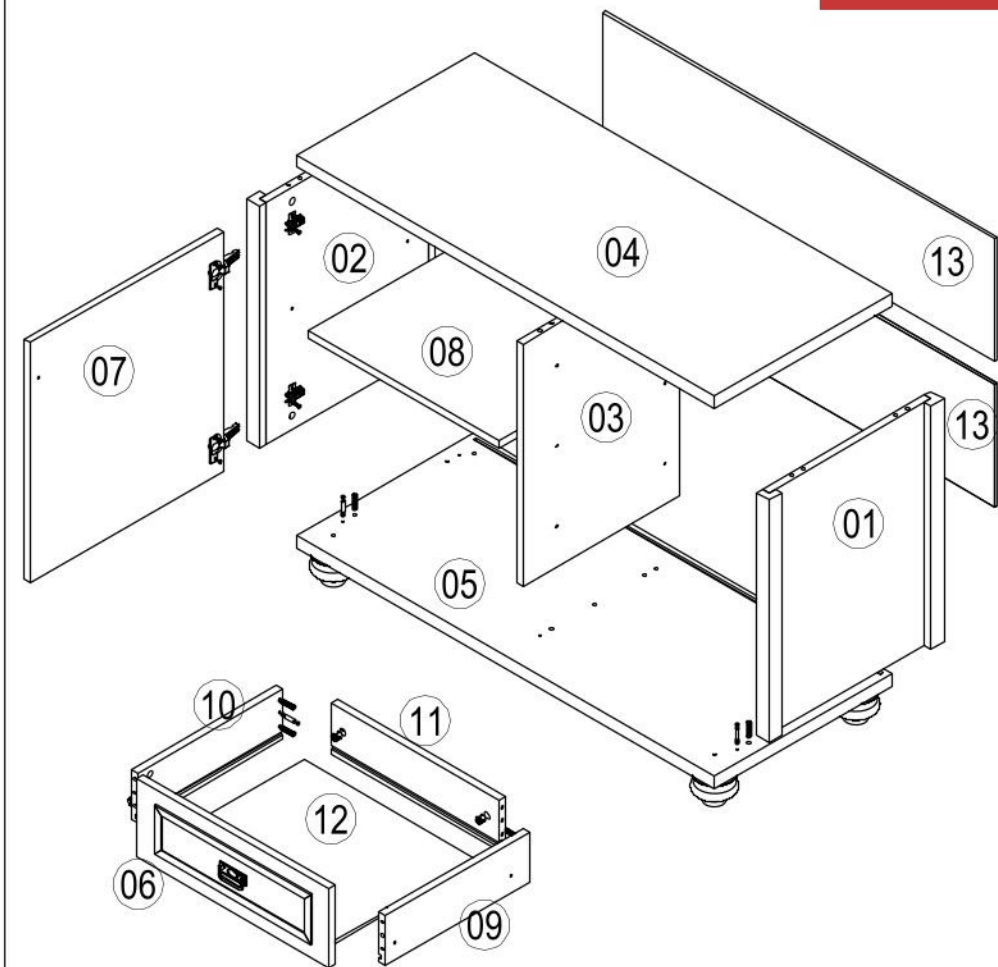

# Kombinovaná komoda LOVELY

<p>ACCESSORIE NO : 317 10'LUK MİNİFİK MİL</p>  <p>30 ADET</p>	<p>ACCESSORIE NO : 002 TİTUS MİNİFİK GÖVDE</p>  <p>30 ADET</p>	<p>ACCESSORIE NO : 004 Ø8x30 KAVELA</p>  <p>30 ADET</p>	<p>ACCESSORIE NO : 011 ARKALIK SABİTLEME 3.5x25 S.VİDASI</p>  <p>12 ADET</p>	<p>ACCESSORIE NO : 020 MİNİFİK TAPA</p>  <p>20 ADET</p>
<p>ACCESSORIE NO : 188 TIFFANY İKİLİ KULP</p>  <p>3 ADET</p>	<p>ACCESSORIE NO : 120 6.3*13 MM EURO VİDA</p>  <p>19 ADET</p>	<p>ACCESSORIE NO : 351 TANDEM RAY 400 (SAMET)</p>  <p>3 TAKIM</p>	<p>ACCESSORIE NO : 022 SÜPER DEVE MENTEŞE</p>  <p>1 ADET</p>	<p>ACCESSORIE NO : 092 4*18 MM S. VİDASI</p>  <p>8 ADET</p>
<p>ACCESSORIE NO : 187 TIFFANY TEKLİ KULP</p>  <p>1 ADET</p>	<p>ACCESSORIE NO : 189 NOBLE AYAK</p>  <p>5 ADET</p>	<p>ACCESSORIE NO : 103 M4*22 MM VİDA</p>  <p>7 ADET</p>	<p>ACCESSORIE NO : 183 FRENLİ S.D.B. MENTEŞE</p>  <p>1 ADET</p>	<p>ACCESSORIE NO : 406 PLS. RAF PİMİ EURO VİDALI</p>  <p>7 ADET</p>

NO	ADET/PCS	ÖLÇÜ/DIMENSIONS	NO	ADET/PCS	ÖLÇÜ/DIMENSIONS	NO	ADET/PCS	ÖLÇÜ/DIMENSIONS
01	1	580 X 484	11	3	480 X 120			
02	1	580 X 484	12	3	490 X 387			
03	1	580 X 432	13	2	1081 X 292			
04	1	1152 X 490						
05	1	1152 X 490						
06	3	530 X 189						
07	1	573 X 531						
08	1	526 X 430						
09	3	400 X 120						
10	3	400 X 120						