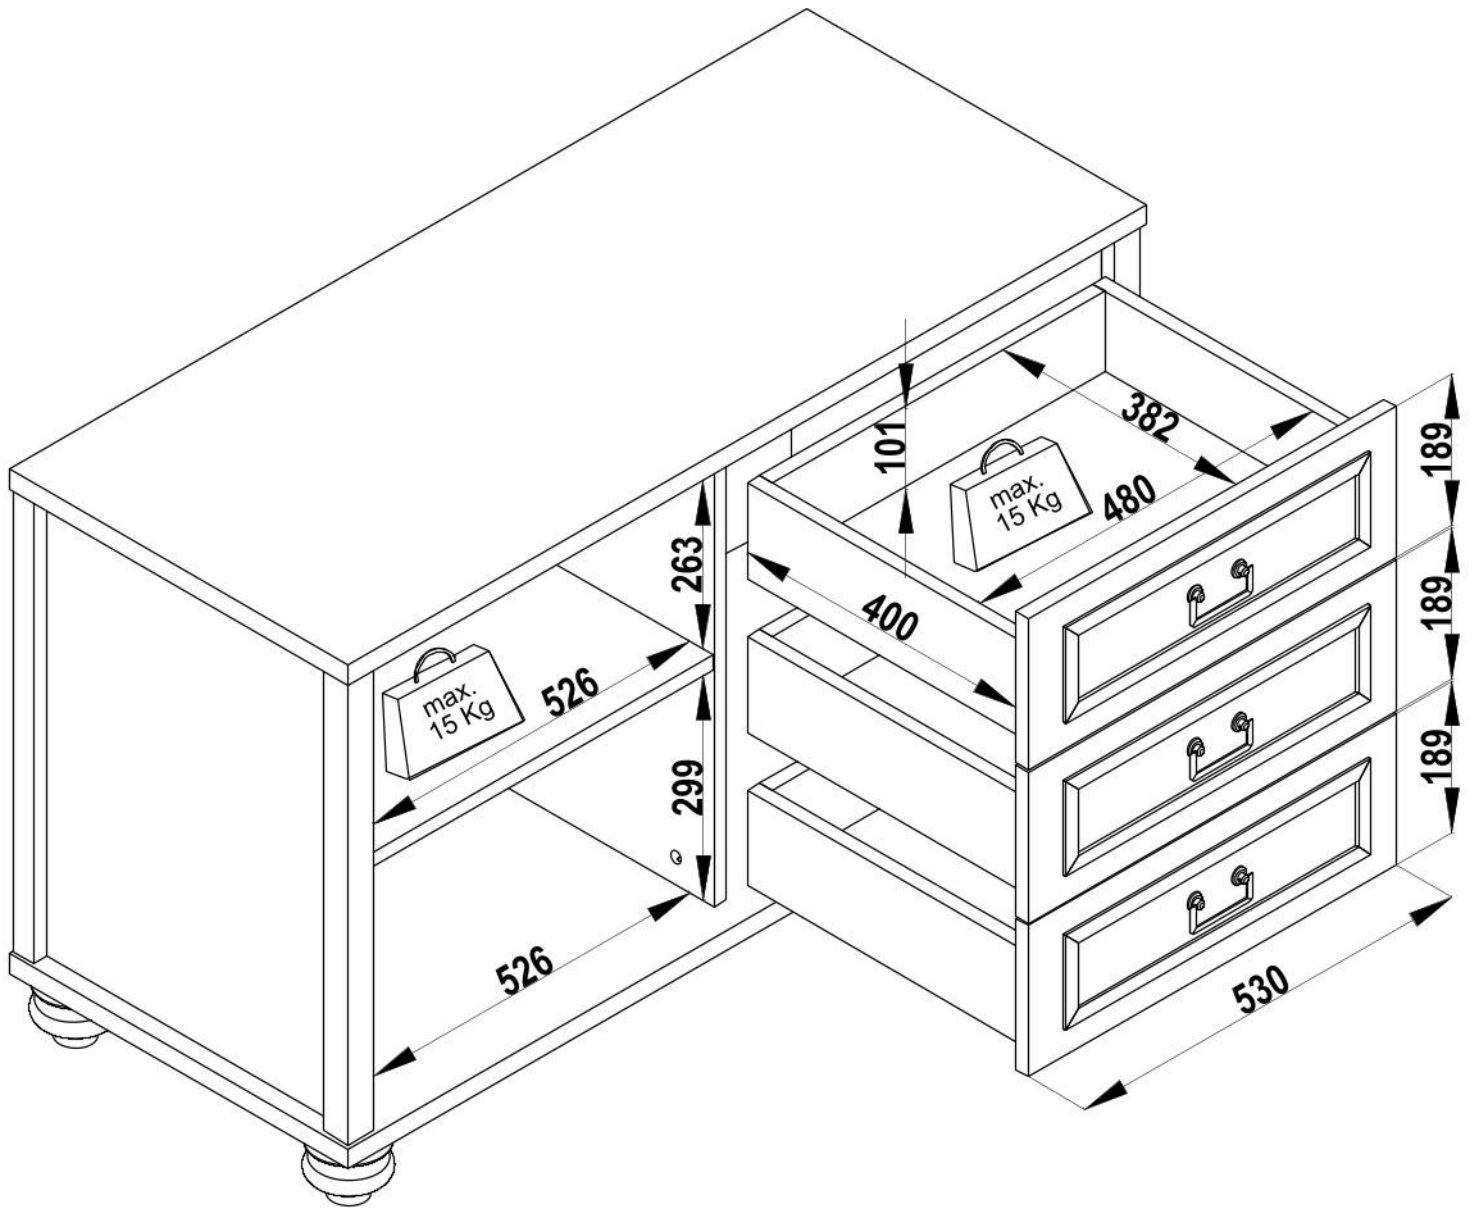

# Kombinovaná komoda LOVELY

<p>ACCESSORIE NO : 317 10'LUK MİNİFİK MİL</p>  <p>30 ADET</p>	<p>ACCESSORIE NO : 002 TİTUS MİNİFİK GÖVDE</p>  <p>30 ADET</p>	<p>ACCESSORIE NO : 004 Ø8x30 KAVELA</p>  <p>30 ADET</p>	<p>ACCESSORIE NO : 011 ARKALIK SABİTLEME 3.5x25 S.VİDASI</p>  <p>12 ADET</p>	<p>ACCESSORIE NO : 020 MİNİFİK TAPA</p>  <p>20 ADET</p>
<p>ACCESSORIE NO : 188 TIFFANY İKİLİ KULP</p>  <p>3 ADET</p>	<p>ACCESSORIE NO : 120 6.3*13 MM EURO VİDA</p>  <p>19 ADET</p>	<p>ACCESSORIE NO : 351 TANDEM RAY 400 (SAMET)</p>  <p>3 TAKIM</p>	<p>ACCESSORIE NO : 022 SÜPER DEVE MENTEŞE</p>  <p>1 ADET</p>	<p>ACCESSORIE NO : 092 4*18 MM S. VİDASI</p>  <p>8 ADET</p>
<p>ACCESSORIE NO : 187 TIFFANY TEKLİ KULP</p>  <p>1 ADET</p>	<p>ACCESSORIE NO : 189 NOBLE AYAK</p>  <p>5 ADET</p>	<p>ACCESSORIE NO : 103 M4*22 MM VİDA</p>  <p>7 ADET</p>	<p>ACCESSORIE NO : 183 FRENLİ S.D.B. MENTEŞE</p>  <p>1 ADET</p>	<p>ACCESSORIE NO : 406 PLS. RAF PİMİ EURO VİDALI</p>  <p>7 ADET</p>

NO	ADET/PCS	ÖLÇÜ/DIMENSIONS	NO	ADET/PCS	ÖLÇÜ/DIMENSIONS	NO	ADET/PCS	ÖLÇÜ/DIMENSIONS
01	1	580 X 484	11	3	480 X 120			
02	1	580 X 484	12	3	490 X 387			
03	1	580 X 432	13	2	1081 X 292			
04	1	1152 X 490						
05	1	1152 X 490						
06	3	530 X 189						
07	1	573 X 531						
08	1	526 X 430						
09	3	400 X 120						
10	3	400 X 120						

# INSTALLATION STEPS