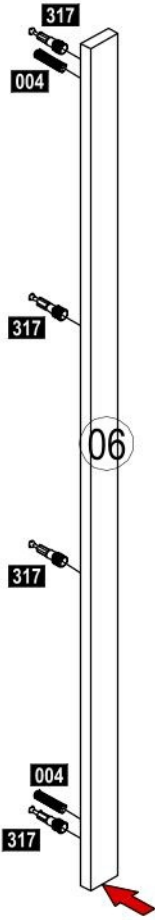

# Dětská knihovna BOOM

<p>ACCESSORIE NO : 002 TITUS MINIFIX GÖVDE</p>  <p>22 ADET</p>	<p>ACCESSORIE NO : 317 10'LUK MINIFIX MİL</p>  <p>22 ADET</p>	<p>ACCESSORIE NO : 004 Ø8x30 KAVELA</p>  <p>14 ADET</p>	<p>ACCESSORIE NO : 020 MINIFIX TAPA KAYIN</p>  <p>10 ADET</p>	<p>ACCESSORIE NO : 011 ARKALIK SABITLEME 3.5x25 S.VİDASI</p>  <p>10 ADET</p>
<p>ACCESSORIE NO : 410 TANDEM RAY 350 (SAMET)</p>  <p>1 TAKIM</p>	<p>ACCESSORIE NO : 563 RAFİX MİL (11)</p>  <p>10 ADET</p>	<p>ACCESSORIE NO : 095 4*30 MM S. VİDASI</p>  <p>4 ADET</p>	<p>ACCESSORIE NO : 120 6.3*13 MM EURO VİDA</p>  <p>17 ADET</p>	<p>ACCESSORIE NO : 406 PLS. RAF PİMİ EURO VİDALI</p>  <p>13 ADET</p>
<p>ACCESSORIE NO : 418 ATLAS KULP KAYIN</p>  <p>1 ADET</p>	<p>ACCESSORIE NO : 533 3,9*28 MM PLS.VİDA</p>  <p>2 ADET</p>	<p>ACCESSORIE NO : 020 MINIFIX TAPA BEYAZ</p>  <p>4 ADET</p>		

PLEASE ORDER THE ACCESSORIES ACCORDING TO THE REFERENCE NUMBER ON THE DRAWING(EXAMPLE ACCESSORIE NO-008 RAFİX MİL 1.PCS.)

NO	ADET/PCS	ÖLÇÜ/DIMENSIONS	NO	ADET/PCS	ÖLÇÜ/DIMENSIONS	NO	ADET/PCS	ÖLÇÜ/DIMENSIONS
01	1	1419 x 395	11	1	1348 x 413			
02	1	1419 x 395	12	3	402 x 374			
03	1	402 x 393	13	1	402 x 374			
04	2	353 x 70	14	1	362 x 209			
05	1	402 x 64	15	1	350 x 120			
06	2	1418 x 54	16	1	320 x 120			
07	1	478 x 415	17	1	350 x 120			
08	1	420 x 283	18	1	337 x 330			
09	1	420 x 396						
10	1	469 x 177						

PLEASE ORDER THE SPARE PARTS ACCORDING TO THE REFERENCE NUMBER ON THE DRAWING

**1**

095		4x
002		8x
317		8x
004		4x
020		6x

2

- 002  4x
- 317  4x
- 004  4x

**3**

4

5

002

4x

317

4x

020

4x

6

410