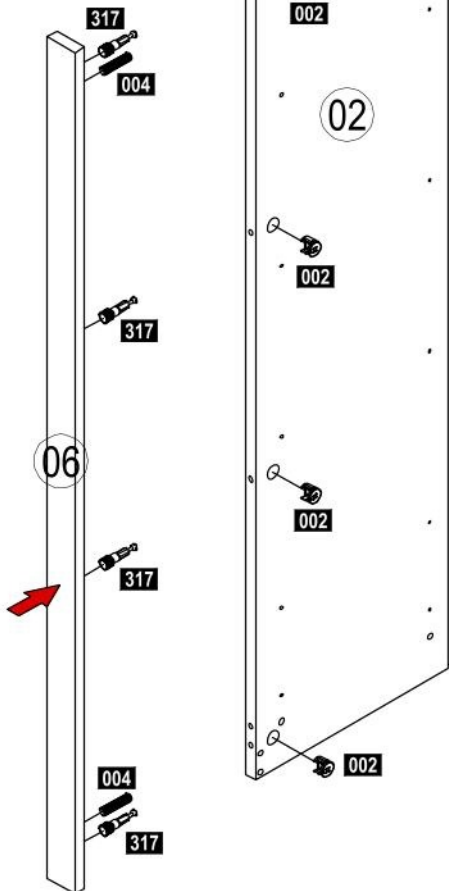

# Dětská knihovna BOOM

<p>ACCESSORIE NO : 002 TITUS MINIFIX GÖVDE</p>  <p>22 ADET</p>	<p>ACCESSORIE NO : 317 10'LUK MINIFIX MİL</p>  <p>22 ADET</p>	<p>ACCESSORIE NO : 004 Ø8x30 KAVELA</p>  <p>14 ADET</p>	<p>ACCESSORIE NO : 020 MINIFIX TAPA KAYIN</p>  <p>10 ADET</p>	<p>ACCESSORIE NO : 011 ARKALIK SABITLEME 3.5x25 S.VİDASI</p>  <p>10 ADET</p>
<p>ACCESSORIE NO : 410 TANDEM RAY 350 (SAMET)</p>  <p>1 TAKIM</p>	<p>ACCESSORIE NO : 563 RAFİX MİL (11)</p>  <p>10 ADET</p>	<p>ACCESSORIE NO : 095 4*30 MM S. VİDASI</p>  <p>4 ADET</p>	<p>ACCESSORIE NO : 120 6.3*13 MM EURO VİDA</p>  <p>17 ADET</p>	<p>ACCESSORIE NO : 406 PLS. RAF PİMİ EURO VİDALI</p>  <p>13 ADET</p>
<p>ACCESSORIE NO : 418 ATLAS KULP KAYIN</p>  <p>1 ADET</p>	<p>ACCESSORIE NO : 533 3,9*28 MM PLS.VİDA</p>  <p>2 ADET</p>	<p>ACCESSORIE NO : 020 MINIFIX TAPA BEYAZ</p>  <p>4 ADET</p>		

PLEASE ORDER THE ACCESSORIES ACCORDING TO THE REFERENCE NUMBER ON THE DRAWING(EXAMPLE ACCESSORIE NO-008 RAFİX MİL 1.PCS.)

NO	ADET/PCS	ÖLÇÜ/DIMENSIONS	NO	ADET/PCS	ÖLÇÜ/DIMENSIONS	NO	ADET/PCS	ÖLÇÜ/DIMENSIONS
01	1	1419 x 395	11	1	1348 x 413			
02	1	1419 x 395	12	3	402 x 374			
03	1	402 x 393	13	1	402 x 374			
04	2	353 x 70	14	1	362 x 209			
05	1	402 x 64	15	1	350 x 120			
06	2	1418 x 54	16	1	320 x 120			
07	1	478 x 415	17	1	350 x 120			
08	1	420 x 283	18	1	337 x 330			
09	1	420 x 396						
10	1	469 x 177						

PLEASE ORDER THE SPARE PARTS ACCORDING TO THE REFERENCE NUMBER ON THE DRAWING

**1**

095		4x
002		8x
317		8x
004		4x
020		6x

2

- 002  4x
- 317  4x
- 004  4x

**3**

4

5

002

4x

317

4x

020

4x

6

410