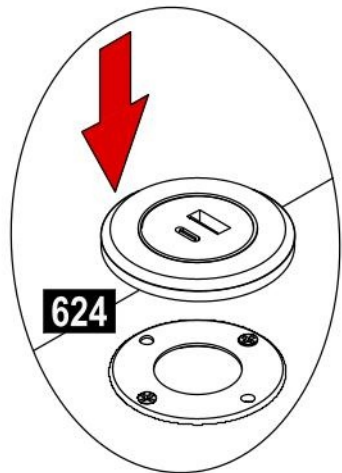

--	--	--	--	--

--	--	--	--	--

--	--	--	--	--

NO	ADET/PCS	ÖLÇÜ/DIMENSIONS	NO	ADET/PCS	ÖLÇÜ/DIMENSIONS	NO	ADET/PCS	ÖLÇÜ/DIMENSIONS
01	2	720 x 100	11	1	889 x 200			
02	1	720 x 100	12	1	1142 x 740			
03	2	576 x 100	13	2	474 x 178			
04	2	576 x 100	14	1	179 x 120			
05	1	720 x 100						
06	1	1090 x 620						
07	1	1200 x 584						
08	1	300 x 200						
09	1	447 x 200						
10	1	484 x 200						

PLEASE ORDER THE ACCESSORIES ACCORDING TO THE REFERENCE NUMBER ON THE DRAWING(EXAMPLE ACCESSORIE NO-008 RAFIX MIL 1.PCS.)

PLEASE ORDER THE SPARE PARTS ACCORDING TO THE REFERENCE NUMBER ON THE DRAWING

1

2

- 002  4x
- 317  4x
- 004  4x

3

4

624

106

5

- 002  2x
- 317  2x
- 020  2x

6