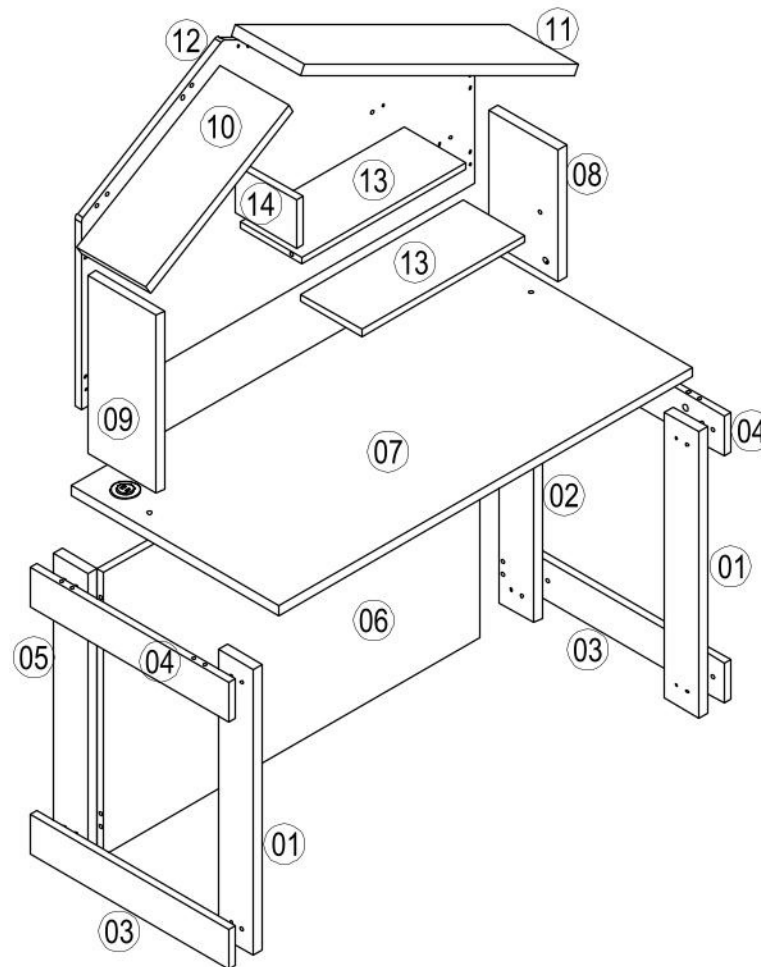

Psací stůl s nástavcem BOOM

<p>ACCESSORIE NO : 002 TITUS MINIFIX GÖVDE</p> <p>10 ADET</p>	<p>ACCESSORIE NO : 317 10'LUK MINIFIX MİL</p> <p>10 ADET</p>	<p>ACCESSORIE NO : 004 Ø8x30 KAVELA</p> <p>19 ADET</p>	<p>ACCESSORIE NO : 091 KABİN VİDASI (50mm)</p> <p>5 ADET</p>	<p>ACCESSORIE NO : 107 M6*35 VİDA</p> <p>16 ADET</p>
---	--	--	--	--

--	--	--	--	--

--	--	--	--	--

--	--	--	--	--

NO	ADET/PCS	ÖLÇÜ/DIMENSIONS	NO	ADET/PCS	ÖLÇÜ/DIMENSIONS	NO	ADET/PCS	ÖLÇÜ/DIMENSIONS
01	2	720 x 100	11	1	889 x 200			
02	1	720 x 100	12	1	1142 x 740			
03	2	576 x 100	13	2	474 x 178			
04	2	576 x 100	14	1	179 x 120			
05	1	720 x 100						
06	1	1090 x 620						
07	1	1200 x 584						
08	1	300 x 200						
09	1	447 x 200						
10	1	484 x 200						