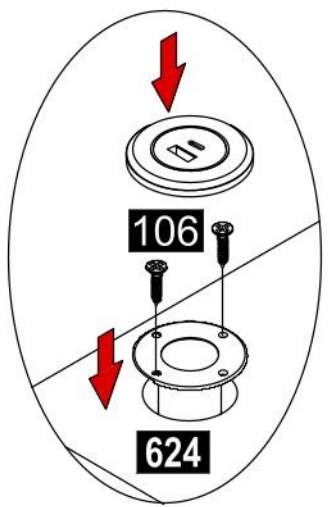

--	--	--	--	--

--	--	--	--	--

--	--	--	--	--

NO	ADET/PCS	ÖLÇÜ/DIMENSIONS	NO	ADET/PCS	ÖLÇÜ/DIMENSIONS	NO	ADET/PCS	ÖLÇÜ/DIMENSIONS
01	2	720 x 100	11	1	889 x 200			
02	1	720 x 100	12	1	1142 x 740			
03	2	576 x 100	13	2	474 x 178			
04	2	576 x 100	14	1	179 x 120			
05	1	720 x 100						
06	1	1090 x 620						
07	1	1200 x 584						
08	1	300 x 200						
09	1	447 x 200						
10	1	484 x 200						

PLEASE ORDER THE ACCESSORIES ACCORDING TO THE REFERENCE NUMBER ON THE DRAWING(EXAMPLE ACCESSORIE NO-008 RAFIX MIL 1.PCS.)

PLEASE ORDER THE SPARE PARTS ACCORDING TO THE REFERENCE NUMBER ON THE DRAWING

1

2

- 002  4x
- 317  4x
- 004  4x

3

4

624

106

5

- 002  2x
- 317  2x
- 020  2x

6