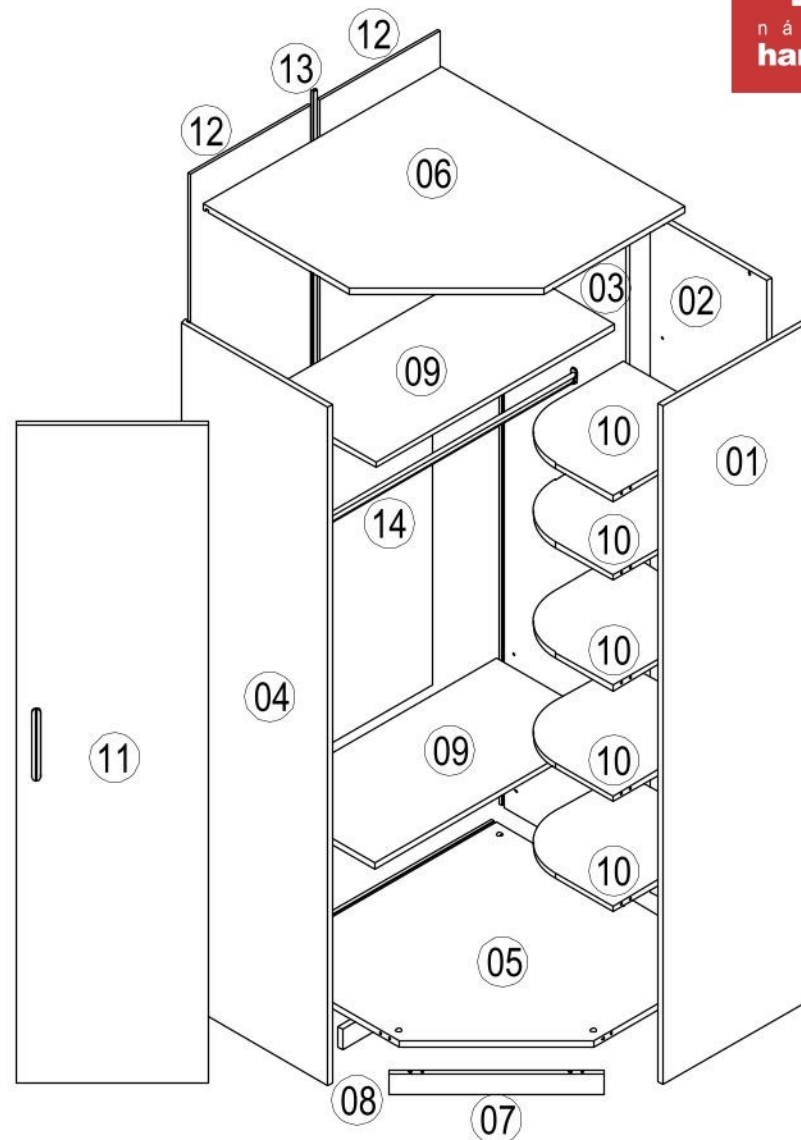

Rohová šatní skříň ANDY

<p>ACCESSORIE NO : 001 MÍNIFIX MİL 6 MM</p>  <p>31 ADET</p>	<p>ACCESSORIE NO : 002 TÍTUS MÍNIFIX GÖVDE</p>  <p>31 ADET</p>	<p>ACCESSORIE NO : 004 Ø8x30 KAVELA</p>  <p>22 ADET</p>	<p>ACCESSORIE NO : 012 ASKI FLANŞI GRİ</p>  <p>2 ADET</p>	<p>ACCESSORIE NO : 011 ARKALIK SABİTLEME 3.5x25 S.VİDASI</p>  <p>10 ADET</p>
<p>ACCESSORIE NO : 200 RAF PİMİ EURO VİDALI</p>  <p>13 ADET</p>	<p>ACCESSORIE NO : 120 6.3*13 MM EURO VİDA</p>  <p>13 ADET</p>	<p>ACCESSORIE NO : 340 45° MENTEŞE FRENLİ</p>  <p>2 ADET</p>	<p>ACCESSORIE NO : 340 45° MENTEŞE</p>  <p>2 ADET</p>	<p>ACCESSORIE NO : 092 4*18 MM S. VİDASI</p>  <p>16 ADET</p>
	<p>ACCESSORIE NO : 603 GÖNYELEME TAKOZU</p>  <p>2 ADET</p>	<p>ACCESSORIE NO : 020 MİNIFIX TAPA BEYAZ</p>  <p>15 ADET</p>	<p>ACCESSORIE NO : 374 CAPPUCINO JOY KULP</p>  <p>1 ADET</p>	<p>ACCESSORIE NO : 533 3,9*28 MM PLS.VİDA</p>  <p>2 ADET</p>

NO	ADET/PCS	ÖLÇÜ/DIMENSIONS	NO	ADET/PCS	ÖLÇÜ/DIMENSIONS	NO	ADET/PCS	ÖLÇÜ/DIMENSIONS
01	1	2155 X 541	11	1	2077 X 508			
02	1	2155 X 429	12	2	2084 X 441			
03	1	2155 X 467	13	1	2074 X 26			
04	1	2155 X 541	14	1	870 X 30			
05	1	897 X 879						
06	1	916 X 916						
07	1	560 X 64						
08	1	878 X 64						
09	2	878 X 428						
10	5	450 X 358						