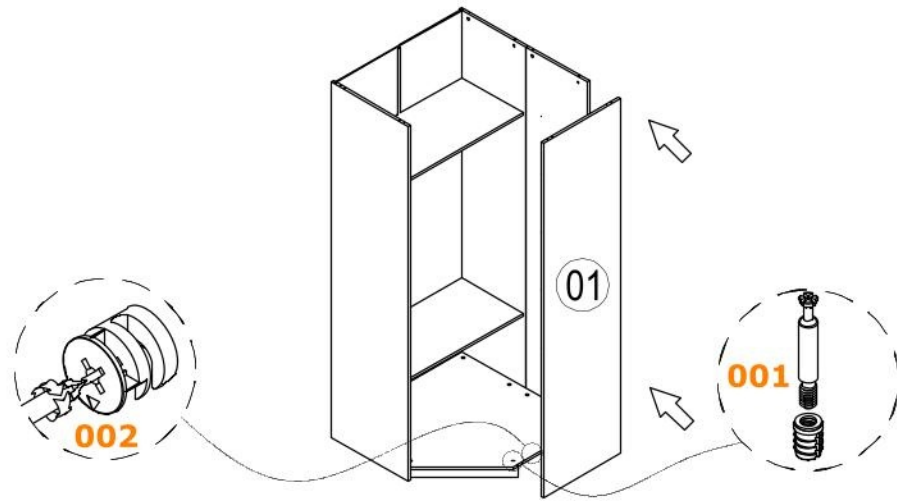

INSTALLATION STEPS