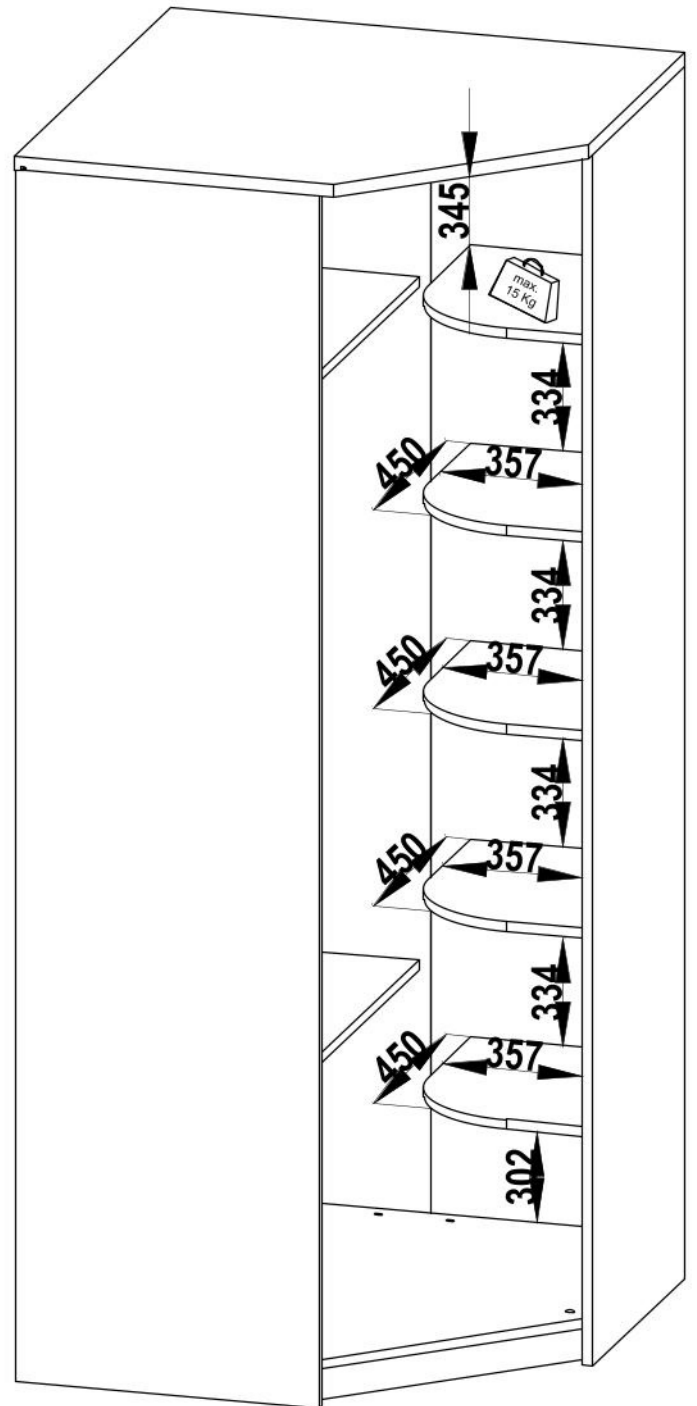

Rohová šatní skříň ANDY

<p>ACCESSORIE NO : 001 MÍNIFIX MİL 6 MM</p>  <p>31 ADET</p>	<p>ACCESSORIE NO : 002 TÍTUS MÍNIFIX GÖVDE</p>  <p>31 ADET</p>	<p>ACCESSORIE NO : 004 Ø8x30 KAVELA</p>  <p>22 ADET</p>	<p>ACCESSORIE NO : 012 ASKI FLANŞI GRİ</p>  <p>2 ADET</p>	<p>ACCESSORIE NO : 011 ARKALIK SABİTLEME 3.5x25 S.VİDASI</p>  <p>10 ADET</p>
<p>ACCESSORIE NO : 200 RAF PİMİ EURO VİDALI</p>  <p>13 ADET</p>	<p>ACCESSORIE NO : 120 6.3*13 MM EURO VİDA</p>  <p>13 ADET</p>	<p>ACCESSORIE NO : 340 45° MENTEŞE FRENLİ</p>  <p>2 ADET</p>	<p>ACCESSORIE NO : 340 45° MENTEŞE</p>  <p>2 ADET</p>	<p>ACCESSORIE NO : 092 4*18 MM S. VİDASI</p>  <p>16 ADET</p>
	<p>ACCESSORIE NO : 603 GÖNYELEME TAKOZU</p>  <p>2 ADET</p>	<p>ACCESSORIE NO : 020 MİNIFIX TAPA BEYAZ</p>  <p>15 ADET</p>	<p>ACCESSORIE NO : 374 CAPPUCINO JOY KULP</p>  <p>1 ADET</p>	<p>ACCESSORIE NO : 533 3,9*28 MM PLS.VİDA</p>  <p>2 ADET</p>

NO	ADET/PCS	ÖLÇÜ/DIMENSIONS	NO	ADET/PCS	ÖLÇÜ/DIMENSIONS	NO	ADET/PCS	ÖLÇÜ/DIMENSIONS
01	1	2155 X 541	11	1	2077 X 508			
02	1	2155 X 429	12	2	2084 X 441			
03	1	2155 X 467	13	1	2074 X 26			
04	1	2155 X 541	14	1	870 X 30			
05	1	897 X 879						
06	1	916 X 916						
07	1	560 X 64						
08	1	878 X 64						
09	2	878 X 428						
10	5	450 X 358						

INSTALLATION STEPS

6

7

8

9