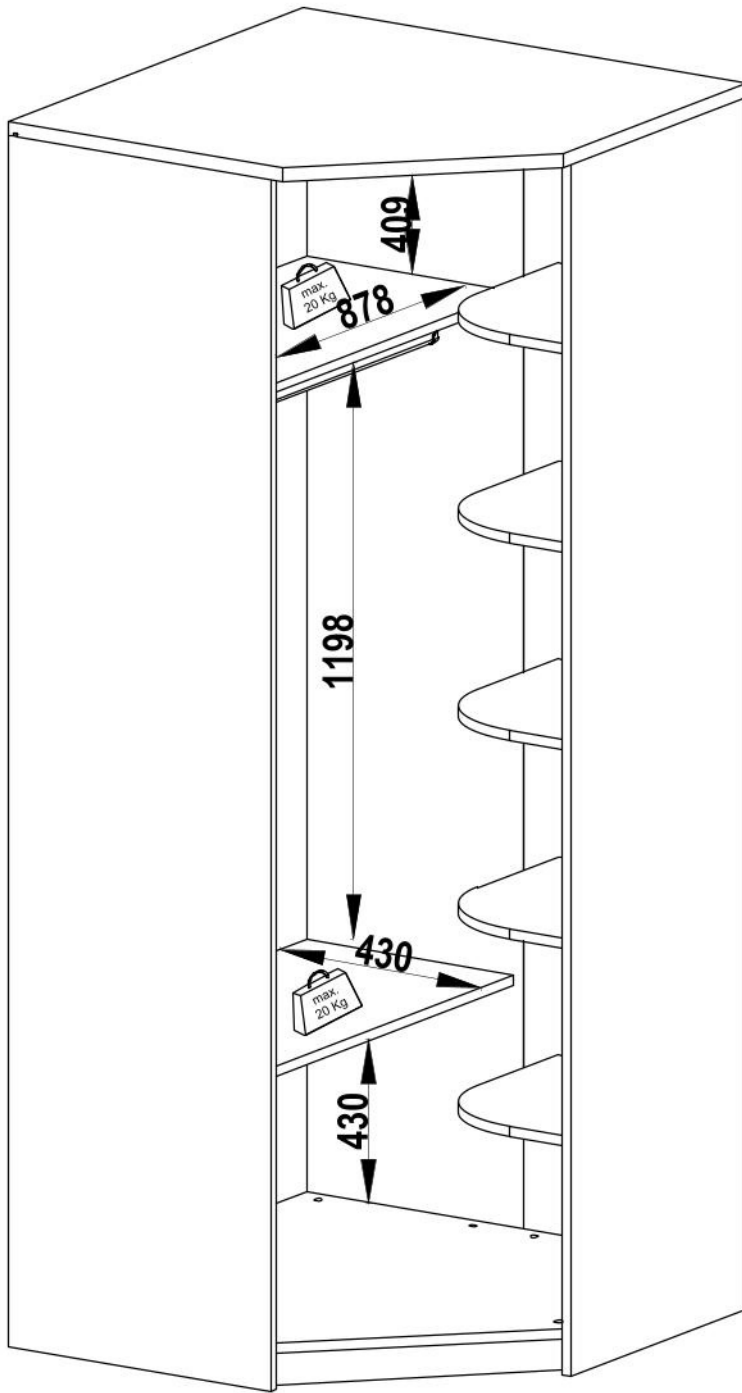

Rohová šatní skříň ANDY

<p>ACCESSORIE NO : 001 MÍNIFIX MİL 6 MM</p>  <p>31 ADET</p>	<p>ACCESSORIE NO : 002 TÍTUS MÍNIFIX GÖVDE</p>  <p>31 ADET</p>	<p>ACCESSORIE NO : 004 Ø8x30 KAVELA</p>  <p>22 ADET</p>	<p>ACCESSORIE NO : 012 ASKI FLANŞI GRİ</p>  <p>2 ADET</p>	<p>ACCESSORIE NO : 011 ARKALIK SABİTLEME 3.5x25 S.VİDASI</p>  <p>10 ADET</p>
<p>ACCESSORIE NO : 200 RAF PİMİ EURO VİDALI</p>  <p>13 ADET</p>	<p>ACCESSORIE NO : 120 6.3*13 MM EURO VİDA</p>  <p>13 ADET</p>	<p>ACCESSORIE NO : 340 45° MENTEŞE FRENLİ</p>  <p>2 ADET</p>	<p>ACCESSORIE NO : 340 45° MENTEŞE</p>  <p>2 ADET</p>	<p>ACCESSORIE NO : 092 4*18 MM S. VİDASI</p>  <p>16 ADET</p>
	<p>ACCESSORIE NO : 603 GÖNYELEME TAKOZU</p>  <p>2 ADET</p>	<p>ACCESSORIE NO : 020 MİNIFIX TAPA BEYAZ</p>  <p>15 ADET</p>	<p>ACCESSORIE NO : 374 CAPPUCINO JOY KULP</p>  <p>1 ADET</p>	<p>ACCESSORIE NO : 533 3,9*28 MM PLS.VİDA</p>  <p>2 ADET</p>

NO	ADET/PCS	ÖLÇÜ/DIMENSIONS	NO	ADET/PCS	ÖLÇÜ/DIMENSIONS	NO	ADET/PCS	ÖLÇÜ/DIMENSIONS
01	1	2155 X 541	11	1	2077 X 508			
02	1	2155 X 429	12	2	2084 X 441			
03	1	2155 X 467	13	1	2074 X 26			
04	1	2155 X 541	14	1	870 X 30			
05	1	897 X 879						
06	1	916 X 916						
07	1	560 X 64						
08	1	878 X 64						
09	2	878 X 428						
10	5	450 X 358						