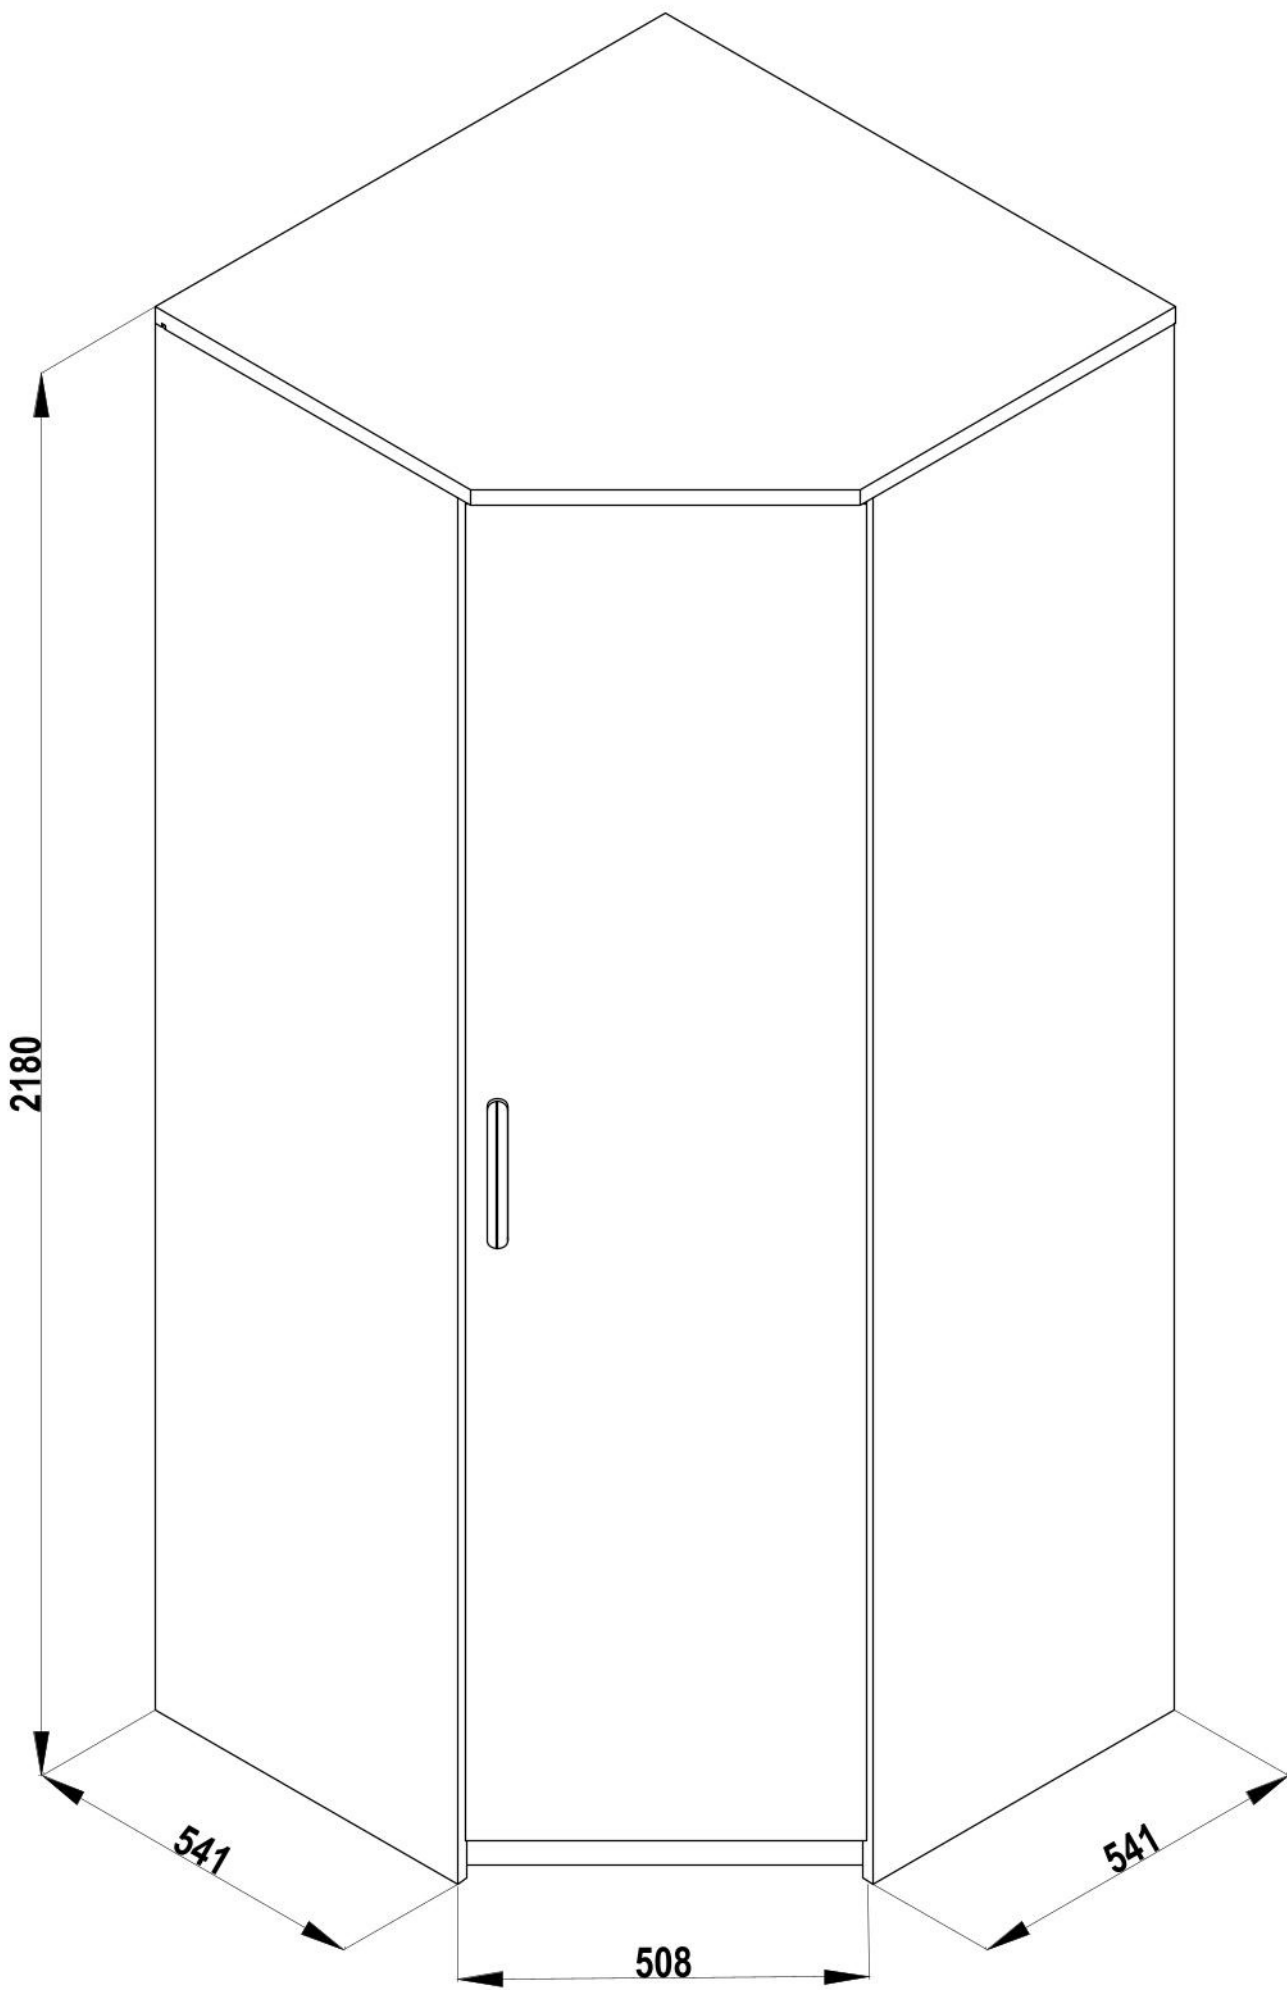

Rohová šatní skříň ANDY

<p>ACCESSORIE NO : 001 MÍNIFIX MİL 6 MM</p>  <p>31 ADET</p>	<p>ACCESSORIE NO : 002 TÍTUS MÍNIFIX GÖVDE</p>  <p>31 ADET</p>	<p>ACCESSORIE NO : 004 Ø8x30 KAVELA</p>  <p>22 ADET</p>	<p>ACCESSORIE NO : 012 ASKI FLANŞI GRİ</p>  <p>2 ADET</p>	<p>ACCESSORIE NO : 011 ARKALIK SABİTLEME 3.5x25 S.VİDASI</p>  <p>10 ADET</p>
<p>ACCESSORIE NO : 200 RAF PİMİ EURO VİDALI</p>  <p>13 ADET</p>	<p>ACCESSORIE NO : 120 6.3*13 MM EURO VİDA</p>  <p>13 ADET</p>	<p>ACCESSORIE NO : 340 45° MENTEŞE FRENLİ</p>  <p>2 ADET</p>	<p>ACCESSORIE NO : 340 45° MENTEŞE</p>  <p>2 ADET</p>	<p>ACCESSORIE NO : 092 4*18 MM S. VİDASI</p>  <p>16 ADET</p>
	<p>ACCESSORIE NO : 603 GÖNYELEME TAKOZU</p>  <p>2 ADET</p>	<p>ACCESSORIE NO : 020 MİNIFIX TAPA BEYAZ</p>  <p>15 ADET</p>	<p>ACCESSORIE NO : 374 CAPPUCINO JOY KULP</p>  <p>1 ADET</p>	<p>ACCESSORIE NO : 533 3,9*28 MM PLS.VİDA</p>  <p>2 ADET</p>

NO	ADET/PCS	ÖLÇÜ/DIMENSIONS	NO	ADET/PCS	ÖLÇÜ/DIMENSIONS	NO	ADET/PCS	ÖLÇÜ/DIMENSIONS
01	1	2155 X 541	11	1	2077 X 508			
02	1	2155 X 429	12	2	2084 X 441			
03	1	2155 X 467	13	1	2074 X 26			
04	1	2155 X 541	14	1	870 X 30			
05	1	897 X 879						
06	1	916 X 916						
07	1	560 X 64						
08	1	878 X 64						
09	2	878 X 428						
10	5	450 X 358						