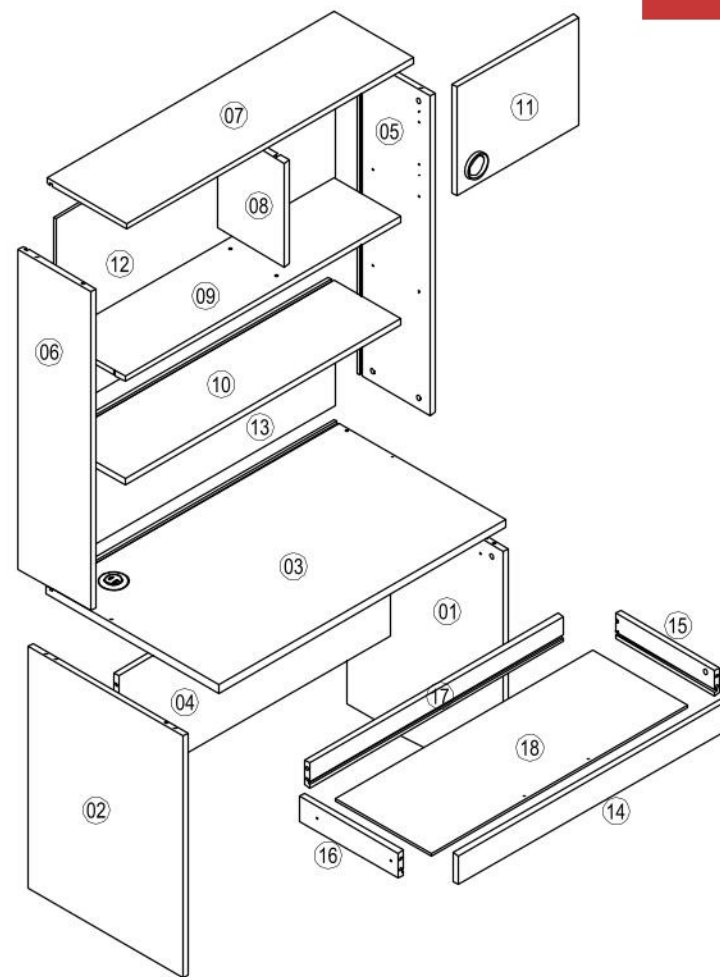

Psací stůl s USB GRAND PRIX

<p>ACCESSORIE NO : 002 TITUS MİNİFİX GÖVDE</p>  <p>20 ADET</p>	<p>ACCESSORIE NO : 317 10'LUK MİNİFİX MİL</p>  <p>12 ADET</p>	<p>ACCESSORIE NO : 004 Ø8x30 KAVELA</p>  <p>8 ADET</p>	<p>ACCESSORIE NO : 563 RAFİX MİL (11)</p>  <p>8 ADET</p>	<p>ACCESSORIE NO : 011 ARKALIK SABİTLEME 3.5x25 S.VİDASI</p>  <p>8 ADET</p>
<p>ACCESSORIE NO : 020 MİNİFİX TAPA GRİ</p>  <p>8 ADET</p>	<p>ACCESSORIE NO : 113 3.5*18 MM S. VİDASI</p>  <p>8 ADET</p>	<p>ACCESSORIE NO : 172 ÇİFT AÇILIMLI 350mm RAY</p>  <p>1 TAKIM</p>	<p>ACCESSORIE NO : 120 6.3*13 MM EURO VİDA</p>  <p>6 ADET</p>	<p>ACCESSORIE NO : 200 RAF PİMİ EURO VİDALI</p>  <p>6 ADET</p>
<p>ACCESSORIE NO : 020 MİNİFİX TAPA BEYAZ</p>  <p>2 ADET</p>	<p>ACCESSORIE NO : 185 METALİK HALKA KULP</p>  <p>1 ADET</p>	<p>ACCESSORIE NO : 101 3,9*25 MM PLS.VİDA</p>  <p>2 ADET</p>	<p>ACCESSORIE NO : 092 4*18 MM S. VİDASI</p>  <p>8 ADET</p>	<p>ACCESSORIE NO : 021 DÜZ MENTEŞE</p>  <p>2 ADET</p>
		<p>ACCESSORIE NO : 001 MİNİFİX MİL 6 MM</p>  <p>8 ADET</p>	<p>ACCESSORIE NO : 106 3*16 MM S. VİDASI</p>  <p>2 ADET</p>	<p>ACCESSORIE NO : 624 USB APARATI ÇAP 40 MM BEYAZ</p>  <p>1 ADET</p>

NO	ADET/PCS	ÖLÇÜ/DIMENSIONS	NO	ADET/PCS	ÖLÇÜ/DIMENSIONS	NO	ADET/PCS	ÖLÇÜ/DIMENSIONS
01	1	732 X 541	11	1	421 X 328			
02	1	732 X 541	12	1	973 X 597			
03	1	1002 X 600	13	1	973 X 371			
04	1	946 X 352	14	1	940 X 87			
05	1	946 X 253	15	1	345 X 76			
06	1	946 X 253	16	1	345 X 76			
07	1	1000 X 278	17	1	884 X 76			
08	1	313 X 234	18	1	894 X 332			
09	1	943 X 234						
10	1	962 X 253						