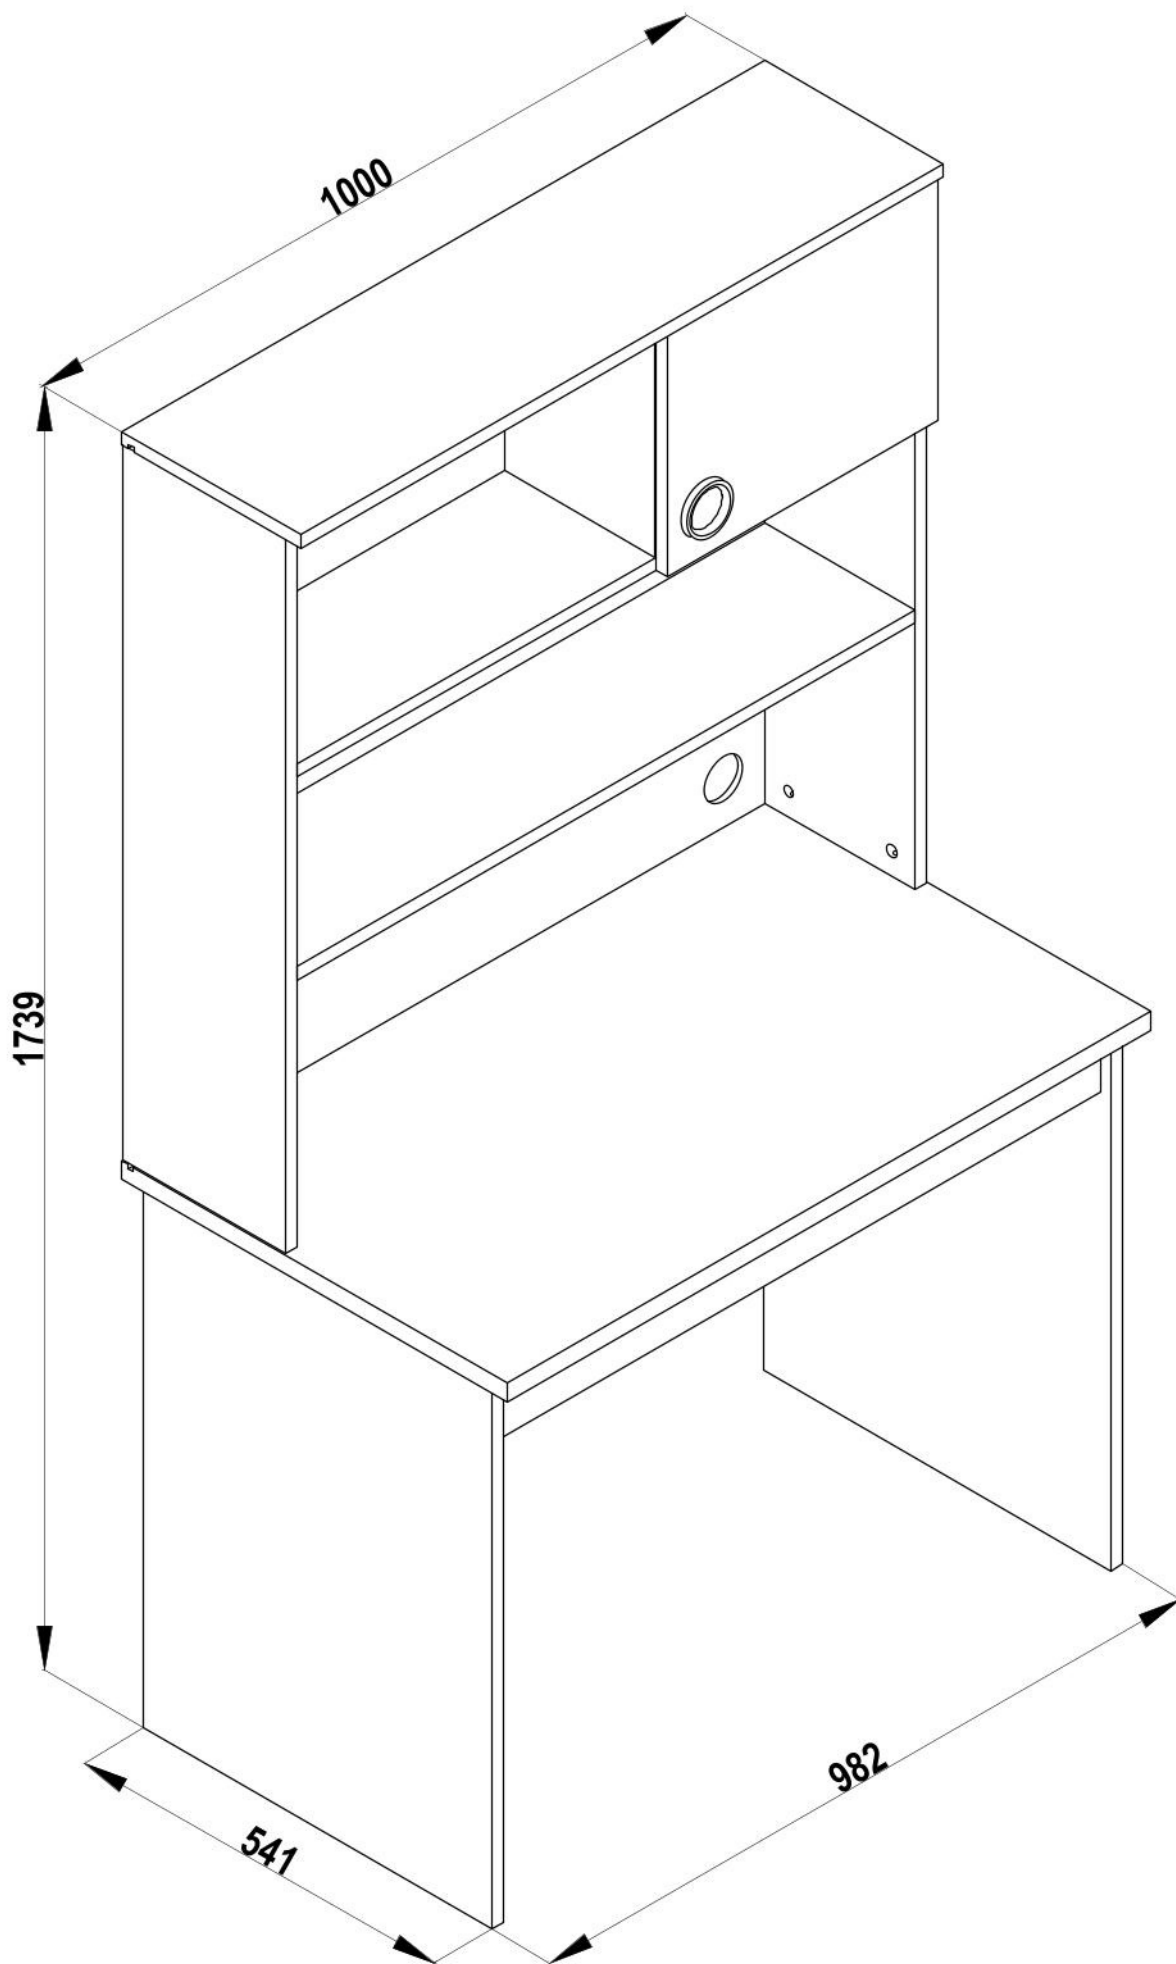

Psací stůl s USB GRAND PRIX

<p>ACCESSORIE NO : 002 TITUS MİNİFİX GÖVDE</p>  <p>20 ADET</p>	<p>ACCESSORIE NO : 317 10'LUK MİNİFİX MİL</p>  <p>12 ADET</p>	<p>ACCESSORIE NO : 004 Ø8x30 KAVELA</p>  <p>8 ADET</p>	<p>ACCESSORIE NO : 563 RAFİX MİL (11)</p>  <p>8 ADET</p>	<p>ACCESSORIE NO : 011 ARKALIK SABİTLEME 3.5x25 S.VİDASI</p>  <p>8 ADET</p>
<p>ACCESSORIE NO : 020 MİNİFİX TAPA GRİ</p>  <p>8 ADET</p>	<p>ACCESSORIE NO : 113 3.5*18 MM S. VİDASI</p>  <p>8 ADET</p>	<p>ACCESSORIE NO : 172 ÇİFT AÇILIMLI 350mm RAY</p>  <p>1 TAKIM</p>	<p>ACCESSORIE NO : 120 6.3*13 MM EURO VİDA</p>  <p>6 ADET</p>	<p>ACCESSORIE NO : 200 RAF PİMİ EURO VİDALI</p>  <p>6 ADET</p>
<p>ACCESSORIE NO : 020 MİNİFİX TAPA BEYAZ</p>  <p>2 ADET</p>	<p>ACCESSORIE NO : 185 METALİK HALKA KULP</p>  <p>1 ADET</p>	<p>ACCESSORIE NO : 101 3,9*25 MM PLS.VİDA</p>  <p>2 ADET</p>	<p>ACCESSORIE NO : 092 4*18 MM S. VİDASI</p>  <p>8 ADET</p>	<p>ACCESSORIE NO : 021 DÜZ MENTEŞE</p>  <p>2 ADET</p>
		<p>ACCESSORIE NO : 001 MİNİFİX MİL 6 MM</p>  <p>8 ADET</p>	<p>ACCESSORIE NO : 106 3*16 MM S. VİDASI</p>  <p>2 ADET</p>	<p>ACCESSORIE NO : 624 USB APARATI ÇAP 40 MM BEYAZ</p>  <p>1 ADET</p>

NO	ADET/PCS	ÖLÇÜ/DIMENSIONS	NO	ADET/PCS	ÖLÇÜ/DIMENSIONS	NO	ADET/PCS	ÖLÇÜ/DIMENSIONS
01	1	732 X 541	11	1	421 X 328			
02	1	732 X 541	12	1	973 X 597			
03	1	1002 X 600	13	1	973 X 371			
04	1	946 X 352	14	1	940 X 87			
05	1	946 X 253	15	1	345 X 76			
06	1	946 X 253	16	1	345 X 76			
07	1	1000 X 278	17	1	884 X 76			
08	1	313 X 234	18	1	894 X 332			
09	1	943 X 234						
10	1	962 X 253						