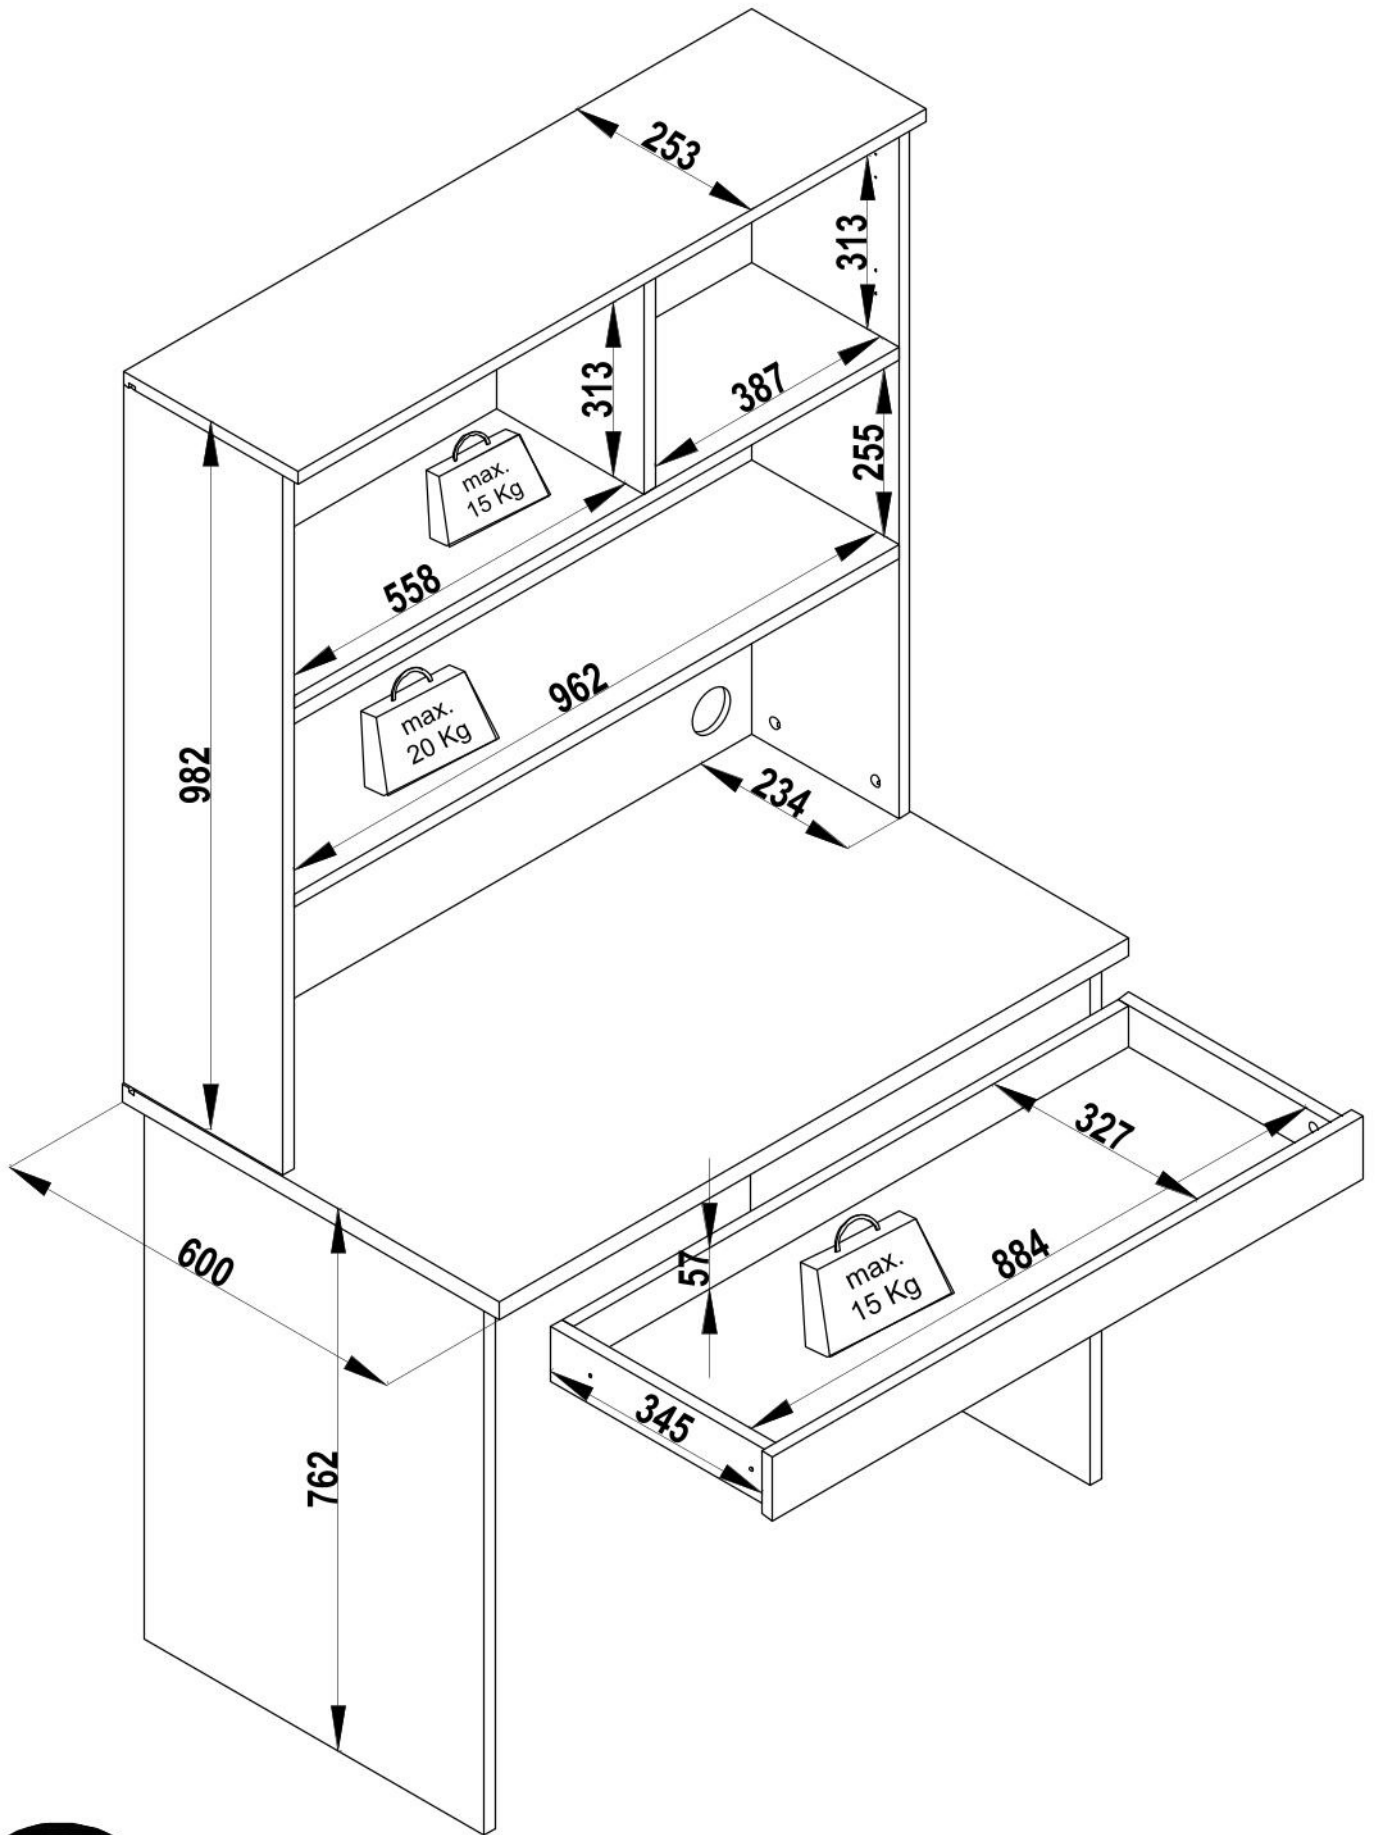

Psací stůl s USB GRAND PRIX

<p>ACCESSORIE NO : 002 TITUS MİNİFİX GÖVDE</p>  <p>20 ADET</p>	<p>ACCESSORIE NO : 317 10'LUK MİNİFİX MİL</p>  <p>12 ADET</p>	<p>ACCESSORIE NO : 004 Ø8x30 KAVELA</p>  <p>8 ADET</p>	<p>ACCESSORIE NO : 563 RAFİX MİL (11)</p>  <p>8 ADET</p>	<p>ACCESSORIE NO : 011 ARKALIK SABİTLEME 3.5x25 S.VİDASI</p>  <p>8 ADET</p>
<p>ACCESSORIE NO : 020 MİNİFİX TAPA GRİ</p>  <p>8 ADET</p>	<p>ACCESSORIE NO : 113 3.5*18 MM S. VİDASI</p>  <p>8 ADET</p>	<p>ACCESSORIE NO : 172 ÇİFT AÇILIMLI 350mm RAY</p>  <p>1 TAKIM</p>	<p>ACCESSORIE NO : 120 6.3*13 MM EURO VİDA</p>  <p>6 ADET</p>	<p>ACCESSORIE NO : 200 RAF PİMİ EURO VİDALI</p>  <p>6 ADET</p>
<p>ACCESSORIE NO : 020 MİNİFİX TAPA BEYAZ</p>  <p>2 ADET</p>	<p>ACCESSORIE NO : 185 METALİK HALKA KULP</p>  <p>1 ADET</p>	<p>ACCESSORIE NO : 101 3,9*25 MM PLS.VİDA</p>  <p>2 ADET</p>	<p>ACCESSORIE NO : 092 4*18 MM S. VİDASI</p>  <p>8 ADET</p>	<p>ACCESSORIE NO : 021 DÜZ MENTEŞE</p>  <p>2 ADET</p>
		<p>ACCESSORIE NO : 001 MİNİFİX MİL 6 MM</p>  <p>8 ADET</p>	<p>ACCESSORIE NO : 106 3*16 MM S. VİDASI</p>  <p>2 ADET</p>	<p>ACCESSORIE NO : 624 USB APARATI ÇAP 40 MM BEYAZ</p>  <p>1 ADET</p>

NO	ADET/PCS	ÖLÇÜ/DIMENSIONS	NO	ADET/PCS	ÖLÇÜ/DIMENSIONS	NO	ADET/PCS	ÖLÇÜ/DIMENSIONS
01	1	732 X 541	11	1	421 X 328			
02	1	732 X 541	12	1	973 X 597			
03	1	1002 X 600	13	1	973 X 371			
04	1	946 X 352	14	1	940 X 87			
05	1	946 X 253	15	1	345 X 76			
06	1	946 X 253	16	1	345 X 76			
07	1	1000 X 278	17	1	884 X 76			
08	1	313 X 234	18	1	894 X 332			
09	1	943 X 234						
10	1	962 X 253						

INSTALLATION STEPS

1

2

3

4

5

6

INSTALLATION STEPS

9

7

8

10

11