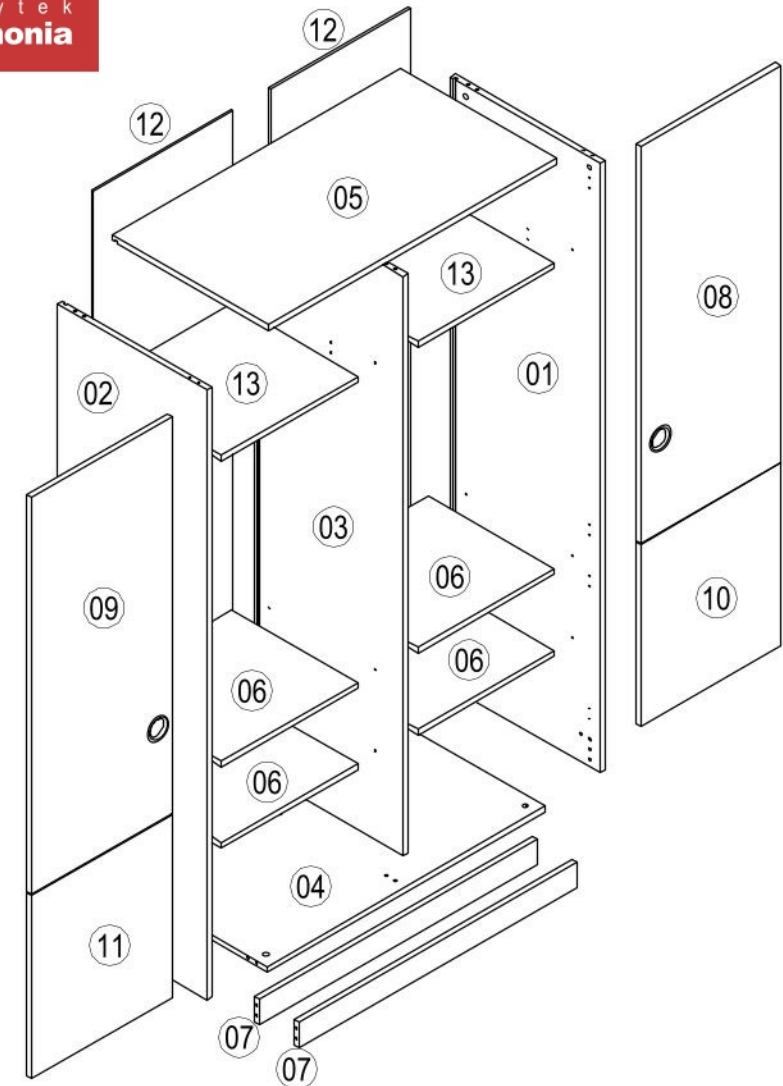

Šatní skříň 2D GRAND PRIX

<p>ACCESSORIE NO : 001 MÍNIFIX MİL 6 MM</p>  <p>12 ADET</p>	<p>ACCESSORIE NO : 002 TÍTUS MÍNIFIX GÖVDE</p>  <p>12 ADET</p>	<p>ACCESSORIE NO : 004 Ø8x30 KAVELA</p>  <p>26 ADET</p>	<p>ACCESSORIE NO : 011 ARKALIK SABITLEME 3.5x25 S.VİDASI</p>  <p>16 ADET</p>	<p>ACCESSORIE NO : 012 ASKI FLANŞI GRİ</p>  <p>4 ADET</p>
<p>ACCESSORIE NO : 119 6.3*9 MM EURO VİDA</p>  <p>24 ADET</p>	<p>ACCESSORIE NO : 406 PLS. RAF PİMİ EURO VİDALI</p>  <p>24 ADET</p>	<p>ACCESSORIE NO : 184 FRENLİ Y.D.B. MENTEŞE</p>  <p>4 ADET</p>	<p>ACCESSORIE NO : 023 Y.D.B. MENTEŞE</p>  <p>4 ADET</p>	<p>ACCESSORIE NO : 092 4*18 MM S. VİDASI</p>  <p>32 ADET</p>
<p>ACCESSORIE NO : 020 MİNIFIX TAPA GRİ</p>  <p>12 ADET</p>	<p>ACCESSORIE NO : 133 PUL</p>  <p>6 ADET</p>	<p>ACCESSORIE NO : 185 METALİK HALKA KULP</p>  <p>2 ADET</p>	<p>ACCESSORIE NO : 101 3,9*25 MM PLS.VİDA</p>  <p>4 ADET</p>	<p>ACCESSORIE NO : 603 GÖNYELEME TAKOZU</p>  <p>2 ADET</p>
<p>ACCESSORIE NO : 605 LED IŞIK</p>  <p>2 ADET</p>	<p>ACCESSORIE NO : 094 3,5*16 S. VİDASI</p>  <p>6 ADET</p>			

NO	ADET/PCS	ÖLÇÜ/DIMENSIONS	NO	ADET/PCS	ÖLÇÜ/DIMENSIONS	NO	ADET/PCS	ÖLÇÜ/DIMENSIONS
01	1	1913 X 541	11	1	573 X 509			
02	1	1913 X 541	12	1	1828 X 505			
03	1	1817 X 541	13	2	494 X 458			
04	1	1006 X 541						
05	1	1044 X 566						
06	4	494 X 458						
07	2	1006 X 78						
08	1	1245 X 509						
09	1	1245 X 509						
10	1	573 X 509						

PLEASE ORDER THE ACCESSORIES ACCORDING TO THE REFERENCE NUMBER ON THE DRAWING(EXAMPLE ACCESSORIE NO-008 RAFIX MIL 1.PCS.)

PLEASE ORDER THE SPARE PARTS ACCORDING TO THE REFERENCE NUMBER ON THE DRAWING

INSTALLATION STEPS

1

2

3

4

5

6

7

8