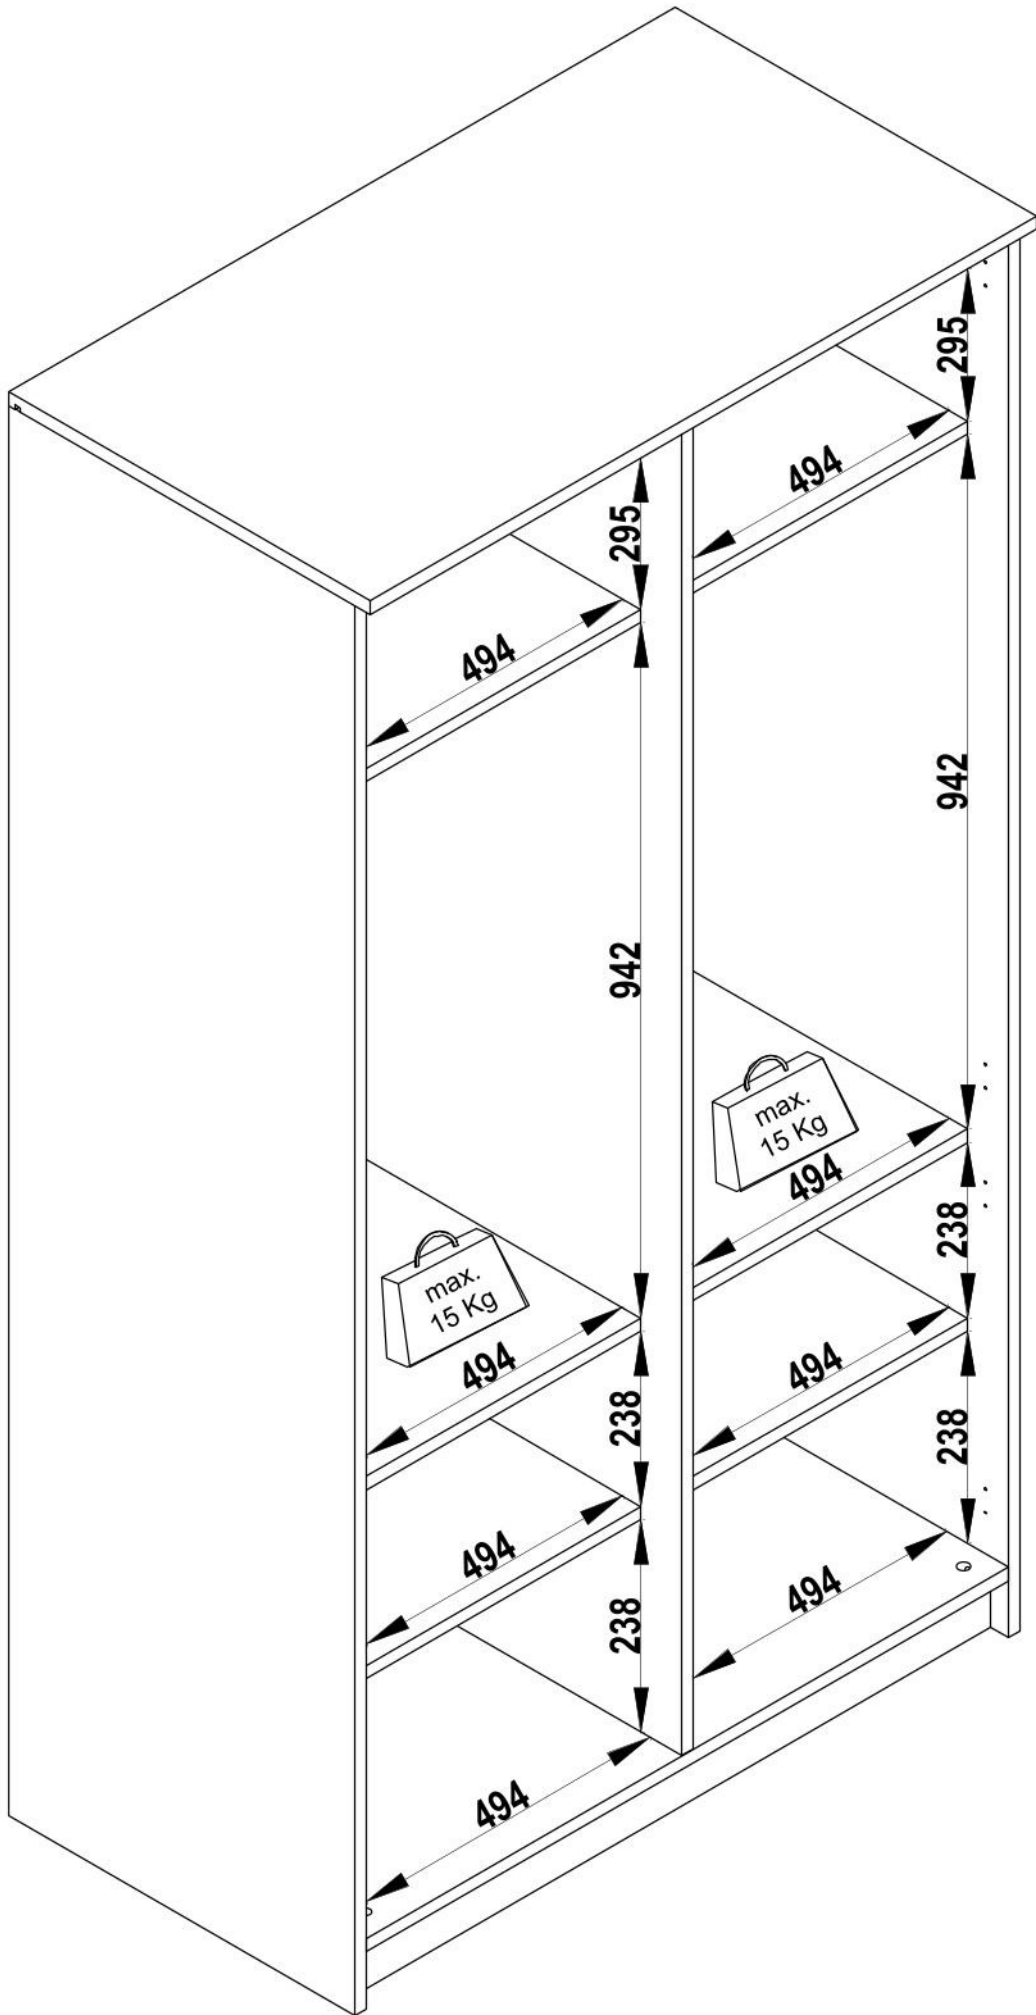

Šatní skříň 2D GRAND PRIX

<p>ACCESSORIE NO : 001 MÍNIFIX MİL 6 MM</p>  <p>12 ADET</p>	<p>ACCESSORIE NO : 002 TÍTUS MÍNIFIX GÖVDE</p>  <p>12 ADET</p>	<p>ACCESSORIE NO : 004 Ø8x30 KAVELA</p>  <p>26 ADET</p>	<p>ACCESSORIE NO : 011 ARKALIK SABITLEME 3.5x25 S.VİDASI</p>  <p>16 ADET</p>	<p>ACCESSORIE NO : 012 ASKI FLANŞI GRİ</p>  <p>4 ADET</p>
<p>ACCESSORIE NO : 119 6.3*9 MM EURO VİDA</p>  <p>24 ADET</p>	<p>ACCESSORIE NO : 406 PLS. RAF PİMİ EURO VİDALI</p>  <p>24 ADET</p>	<p>ACCESSORIE NO : 184 FRENLİ Y.D.B. MENTEŞE</p>  <p>4 ADET</p>	<p>ACCESSORIE NO : 023 Y.D.B. MENTEŞE</p>  <p>4 ADET</p>	<p>ACCESSORIE NO : 092 4*18 MM S. VİDASI</p>  <p>32 ADET</p>
<p>ACCESSORIE NO : 020 MİNIFIX TAPA GRİ</p>  <p>12 ADET</p>	<p>ACCESSORIE NO : 133 PUL</p>  <p>6 ADET</p>	<p>ACCESSORIE NO : 185 METALİK HALKA KULP</p>  <p>2 ADET</p>	<p>ACCESSORIE NO : 101 3,9*25 MM PLS.VİDA</p>  <p>4 ADET</p>	<p>ACCESSORIE NO : 603 GÖNYELEME TAKOZU</p>  <p>2 ADET</p>
<p>ACCESSORIE NO : 605 LED IŞIK</p>  <p>2 ADET</p>	<p>ACCESSORIE NO : 094 3,5*16 S. VİDASI</p>  <p>6 ADET</p>			

NO	ADET/PCS	ÖLÇÜ/DIMENSIONS	NO	ADET/PCS	ÖLÇÜ/DIMENSIONS	NO	ADET/PCS	ÖLÇÜ/DIMENSIONS
01	1	1913 X 541	11	1	573 X 509			
02	1	1913 X 541	12	1	1828 X 505			
03	1	1817 X 541	13	2	494 X 458			
04	1	1006 X 541						
05	1	1044 X 566						
06	4	494 X 458						
07	2	1006 X 78						
08	1	1245 X 509						
09	1	1245 X 509						
10	1	573 X 509						

PLEASE ORDER THE ACCESSORIES ACCORDING TO THE REFERENCE NUMBER ON THE DRAWING(EXAMPLE ACCESSORIE NO-008 RAFIX MIL 1.PCS.)

PLEASE ORDER THE SPARE PARTS ACCORDING TO THE REFERENCE NUMBER ON THE DRAWING

INSTALLATION STEPS

1

2

3

4

5

6

7

8