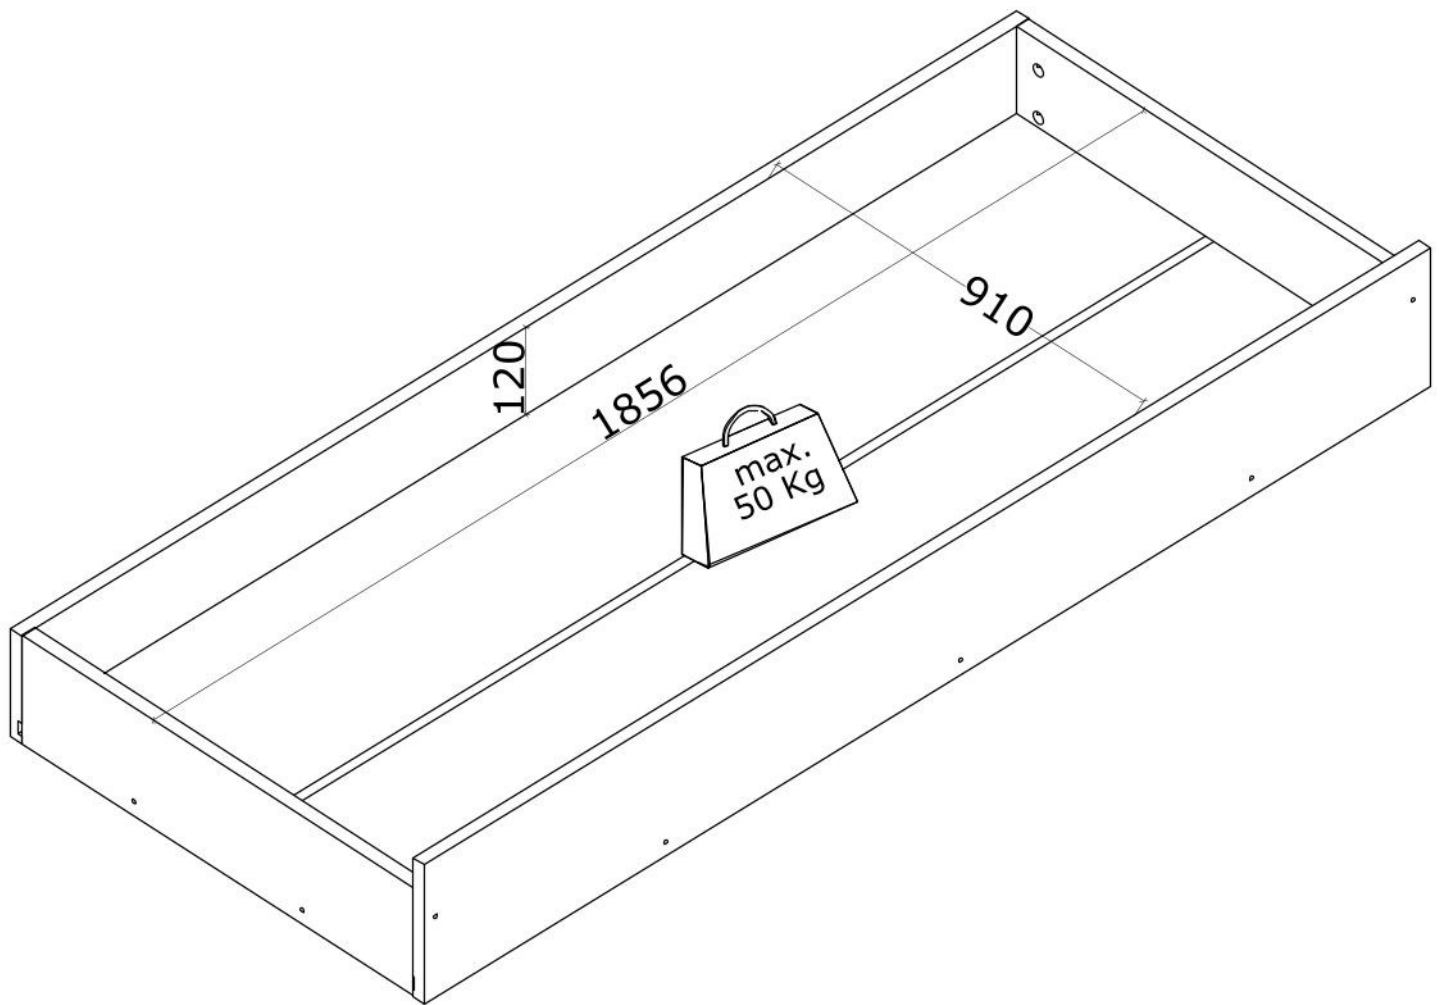

Zásuvka pod postel ANDY

<p>ACCESSORIE NO : 002 TITUS MÍNIFIX GÖVDE</p> <p>11 ADET</p>	<p>ACCESSORIE NO : 317 10'LUK MÍNIFIX MİL</p> <p>6 ADET</p>	<p>ACCESSORIE NO : 020 MÍNIFIX TAPA</p> <p>8 ADET</p>	<p>ACCESSORIE NO : 075 KÜÇÜK TEKER</p> <p>6 ADET</p>	<p>ACCESSORIE NO : 092 4*18 MM S. VİDASI</p> <p>12 ADET</p>
<p>ACCESSORIE NO : 097 4*45 S. VİDASI</p> <p>8 ADET</p>	<p>ACCESSORIE NO : 271 TEK TARAFLI MÍNIFIX MİL</p> <p>5 ADET</p>			

NO	ADET/PCS	ÖLÇÜ/DIMENSIONS	NO	ADET/PCS	ÖLÇÜ/DIMENSIONS	NO	ADET/PCS	ÖLÇÜ/DIMENSIONS
01	2	910 X 148						
02	1	1894 X 202						
03	1	1894 X 148						
04	1	1861 X 457						
05	1	1861 X 457						

INSTALLATION STEPS