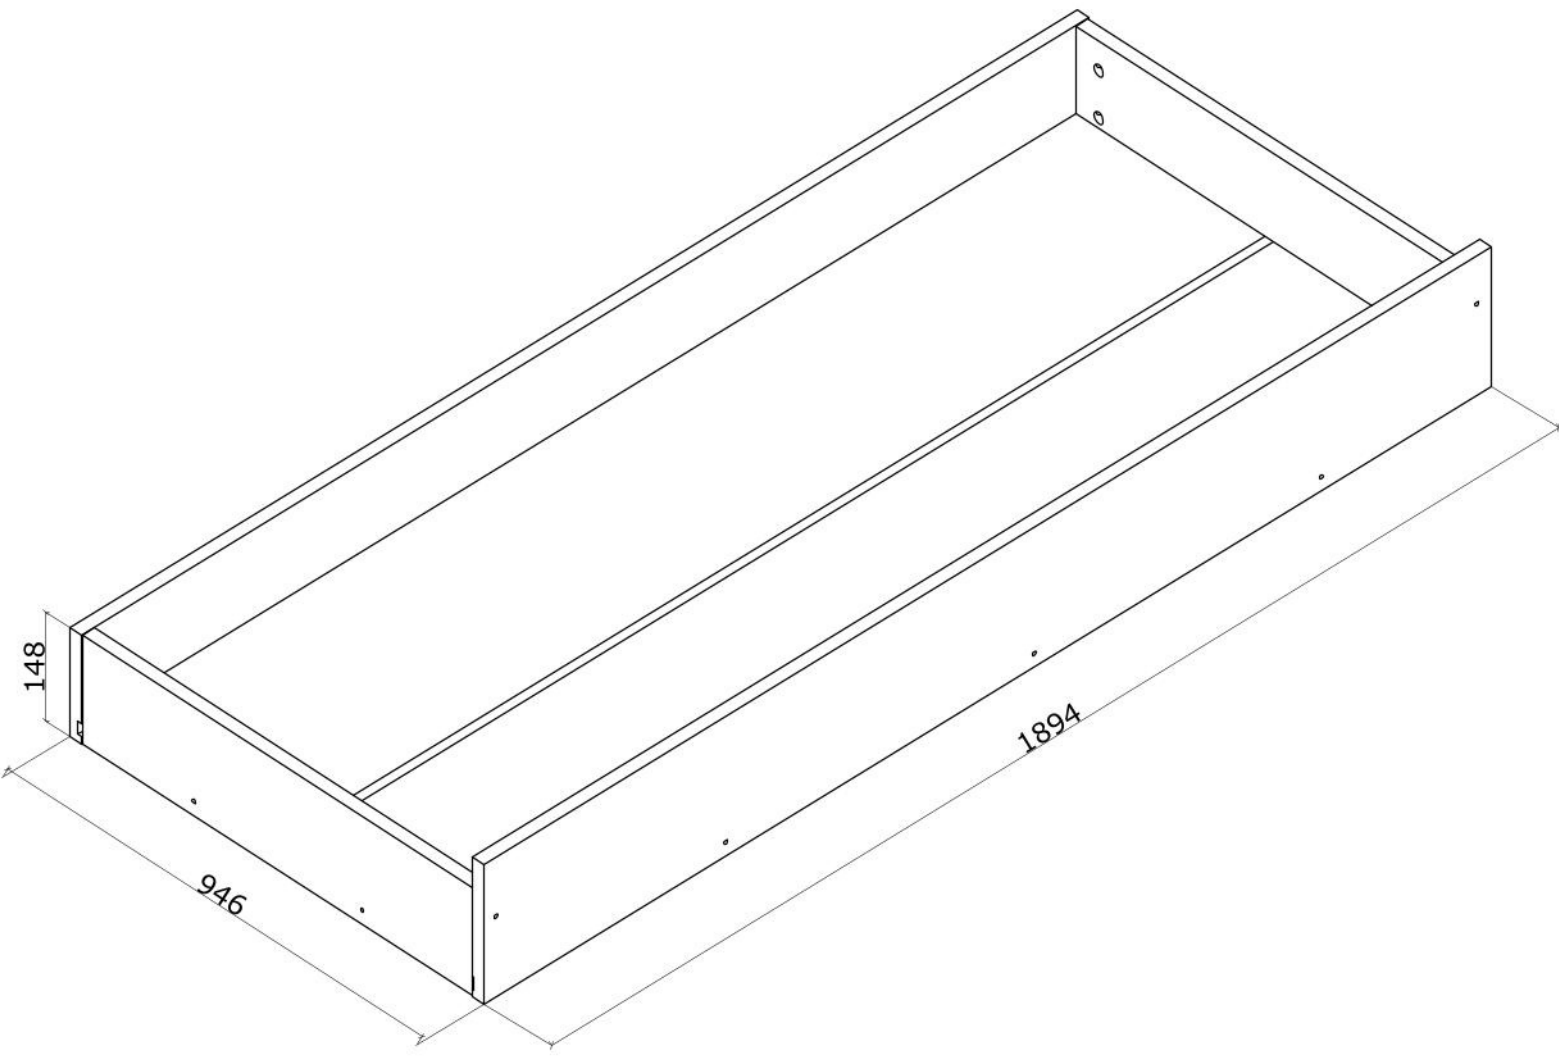

Zásuvka pod postel ANDY

<p>ACCESSORIE NO : 002 TITUS MÍNIFIX GÖVDE</p> <p>11 ADET</p>	<p>ACCESSORIE NO : 317 10'LUK MÍNIFIX MİL</p> <p>6 ADET</p>	<p>ACCESSORIE NO : 020 MÍNIFIX TAPA</p> <p>8 ADET</p>	<p>ACCESSORIE NO : 075 KÜÇÜK TEKER</p> <p>6 ADET</p>	<p>ACCESSORIE NO : 092 4*18 MM S. VİDASI</p> <p>12 ADET</p>
<p>ACCESSORIE NO : 097 4*45 S. VİDASI</p> <p>8 ADET</p>	<p>ACCESSORIE NO : 271 TEK TARAFLI MÍNIFIX MİL</p> <p>5 ADET</p>			

NO	ADET/PCS	ÖLÇÜ/DIMENSIONS	NO	ADET/PCS	ÖLÇÜ/DIMENSIONS	NO	ADET/PCS	ÖLÇÜ/DIMENSIONS
01	2	910 X 148						
02	1	1894 X 202						
03	1	1894 X 148						
04	1	1861 X 457						
05	1	1861 X 457						

INSTALLATION STEPS