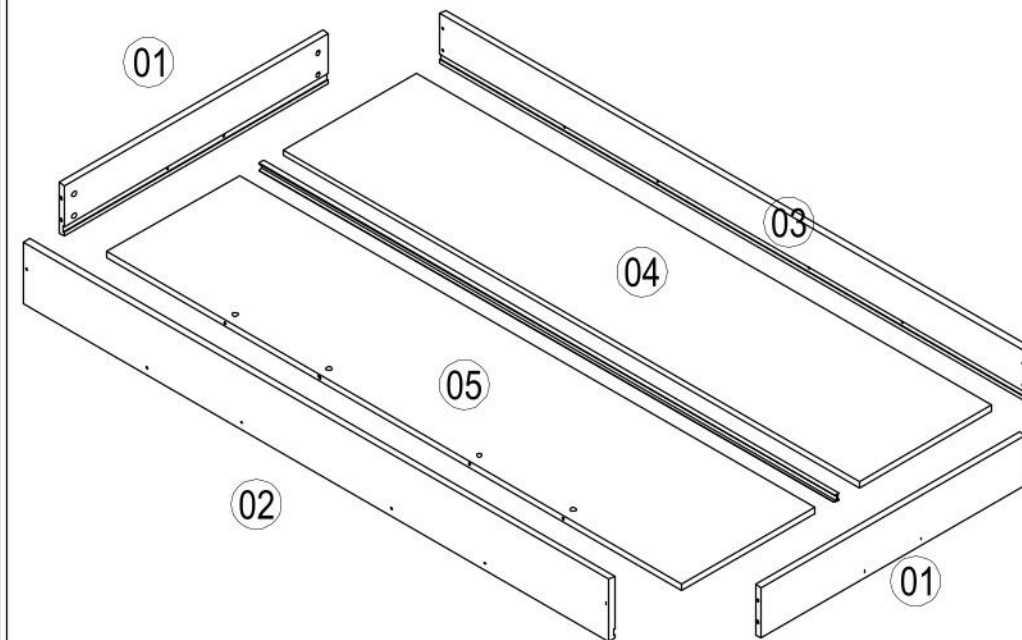

Zásuvka pod postel ANDY

<p>ACCESSORIE NO : 002 TITUS MÍNIFIX GÖVDE</p> <p>11 ADET</p>	<p>ACCESSORIE NO : 317 10'LUK MÍNIFIX MİL</p> <p>6 ADET</p>	<p>ACCESSORIE NO : 020 MÍNIFIX TAPA</p> <p>8 ADET</p>	<p>ACCESSORIE NO : 075 KÜÇÜK TEKER</p> <p>6 ADET</p>	<p>ACCESSORIE NO : 092 4*18 MM S. VİDASI</p> <p>12 ADET</p>
<p>ACCESSORIE NO : 097 4*45 S. VİDASI</p> <p>8 ADET</p>	<p>ACCESSORIE NO : 271 TEK TARAFLI MÍNIFIX MİL</p> <p>5 ADET</p>			

NO	ADET/PCS	ÖLÇÜ/DIMENSIONS	NO	ADET/PCS	ÖLÇÜ/DIMENSIONS	NO	ADET/PCS	ÖLÇÜ/DIMENSIONS
01	2	910 X 148						
02	1	1894 X 202						
03	1	1894 X 148						
04	1	1861 X 457						
05	1	1861 X 457						

INSTALLATION STEPS