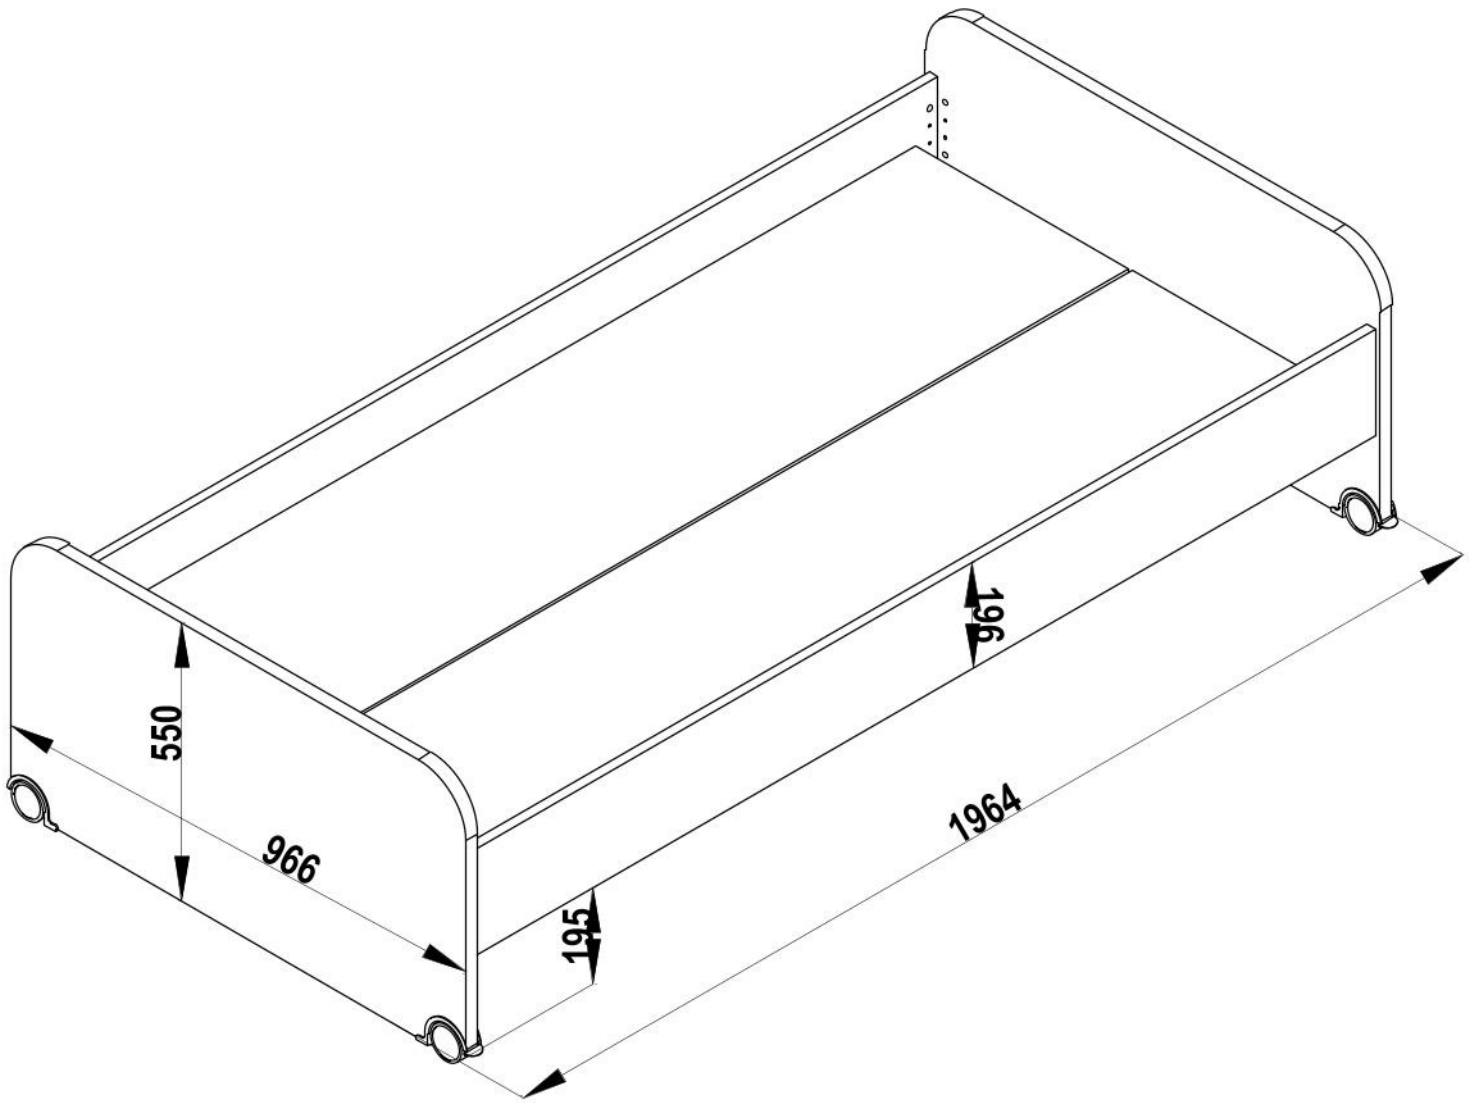

Výsuvná postel 90x190 pod vyvýšenou postel ANDY

<p>ACCESSORIE NO : 031 KARYOLA MENTEŞE</p>  <p>4 ADET</p>	<p>ACCESSORIE NO : 114 M6*15 YSB VÍDA</p>  <p>28 ADET</p>	<p>ACCESSORIE NO : 092 4*18 MM S. VÍDASI</p>  <p>16 ADET</p>	<p>ACCESSORIE NO : 032 MANNESMAN 910</p>  <p>3 ADET</p>	
		<p>ACCESSORIE NO : 092 4*18 MM S. VÍDASI</p>  <p>4 ADET</p>	<p>ACCESSORIE NO : 505 TEKER</p>  <p>2 ADET</p>	<p>ACCESSORIE NO : 506 FRENLI TEKER</p>  <p>2 ADET</p>

ELDEN TESLİM EDİLECEK

NO	ADET/PCS	ÖLÇÜ/DIMENSIONS	NO	ADET/PCS	ÖLÇÜ/DIMENSIONS	NO	ADET/PCS	ÖLÇÜ/DIMENSIONS
01	2	966 X 550						
02	2	1914 X 196						
03	2	1820 X 445						

INSTALLATION STEPS

1

2

3

4