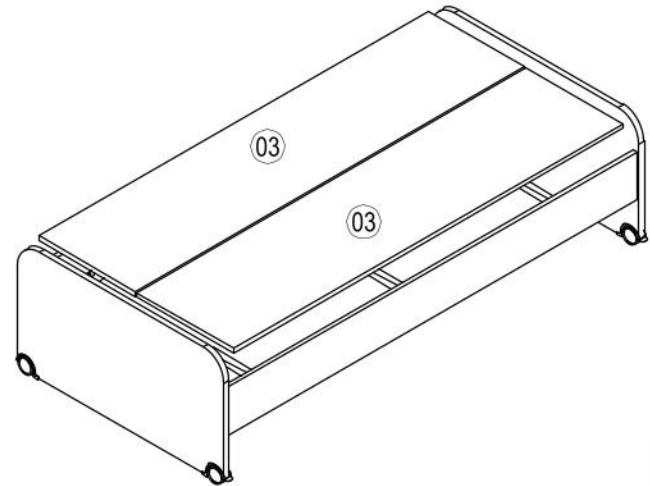

Výsuvná postel 90x190 pod vyvýšenou postel ANDY

<p>ACCESSORIE NO : 031 KARYOLA MENTEŞE</p>  <p>4 ADET</p>	<p>ACCESSORIE NO : 114 M6*15 YSB VÍDA</p>  <p>28 ADET</p>	<p>ACCESSORIE NO : 092 4*18 MM S. VÍDASI</p>  <p>16 ADET</p>	<p>ACCESSORIE NO : 032 MANNESMAN 910</p>  <p>3 ADET</p>	
		<p>ACCESSORIE NO : 092 4*18 MM S. VÍDASI</p>  <p>4 ADET</p>	<p>ACCESSORIE NO : 505 TEKER</p>  <p>2 ADET</p>	<p>ACCESSORIE NO : 506 FRENLI TEKER</p>  <p>2 ADET</p>

ELDEN TESLİM EDİLECEK

NO	ADET/PCS	ÖLÇÜ/DIMENSIONS	NO	ADET/PCS	ÖLÇÜ/DIMENSIONS	NO	ADET/PCS	ÖLÇÜ/DIMENSIONS
01	2	966 X 550						
02	2	1914 X 196						
03	2	1820 X 445						

INSTALLATION STEPS

1

2

3

4