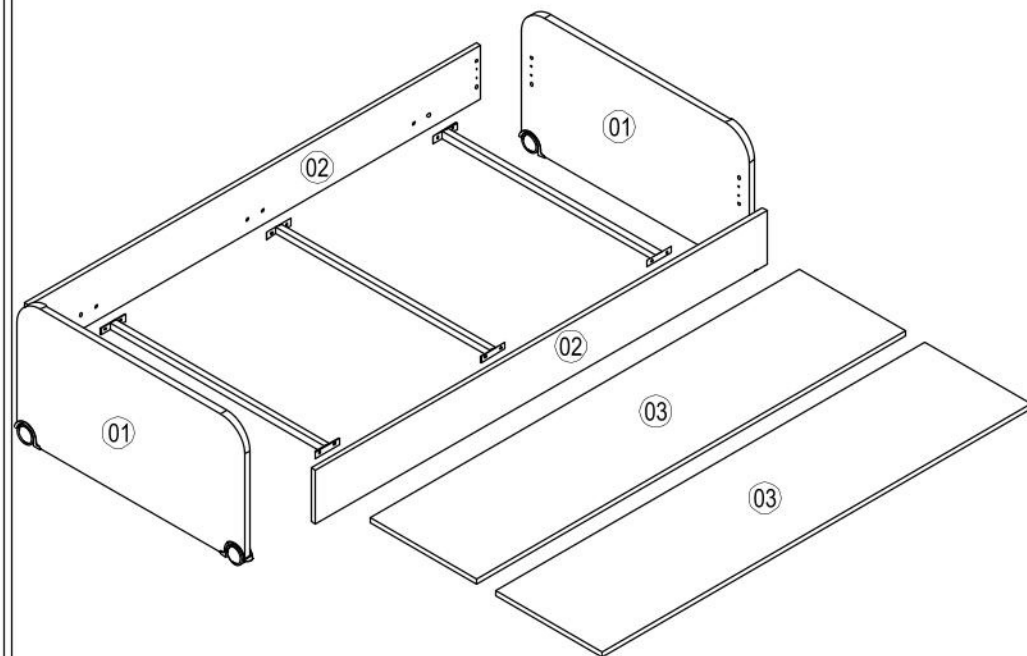

Výsuvná postel 90x190 pod vyvýšenou postel ANDY

<p>ACCESSORIE NO : 031 KARYOLA MENTEŞE</p>  <p>4 ADET</p>	<p>ACCESSORIE NO : 114 M6*15 YSB VÍDA</p>  <p>28 ADET</p>	<p>ACCESSORIE NO : 092 4*18 MM S. VÍDASI</p>  <p>16 ADET</p>	<p>ACCESSORIE NO : 032 MANNESMAN 910</p>  <p>3 ADET</p>	
		<p>ACCESSORIE NO : 092 4*18 MM S. VÍDASI</p>  <p>4 ADET</p>	<p>ACCESSORIE NO : 505 TEKER</p>  <p>2 ADET</p>	<p>ACCESSORIE NO : 506 FRENLI TEKER</p>  <p>2 ADET</p>

ELDEN TESLİM EDİLECEK

NO	ADET/PCS	ÖLÇÜ/DIMENSIONS	NO	ADET/PCS	ÖLÇÜ/DIMENSIONS	NO	ADET/PCS	ÖLÇÜ/DIMENSIONS
01	2	966 X 550						
02	2	1914 X 196						
03	2	1820 X 445						

INSTALLATION STEPS

1

2

3

4