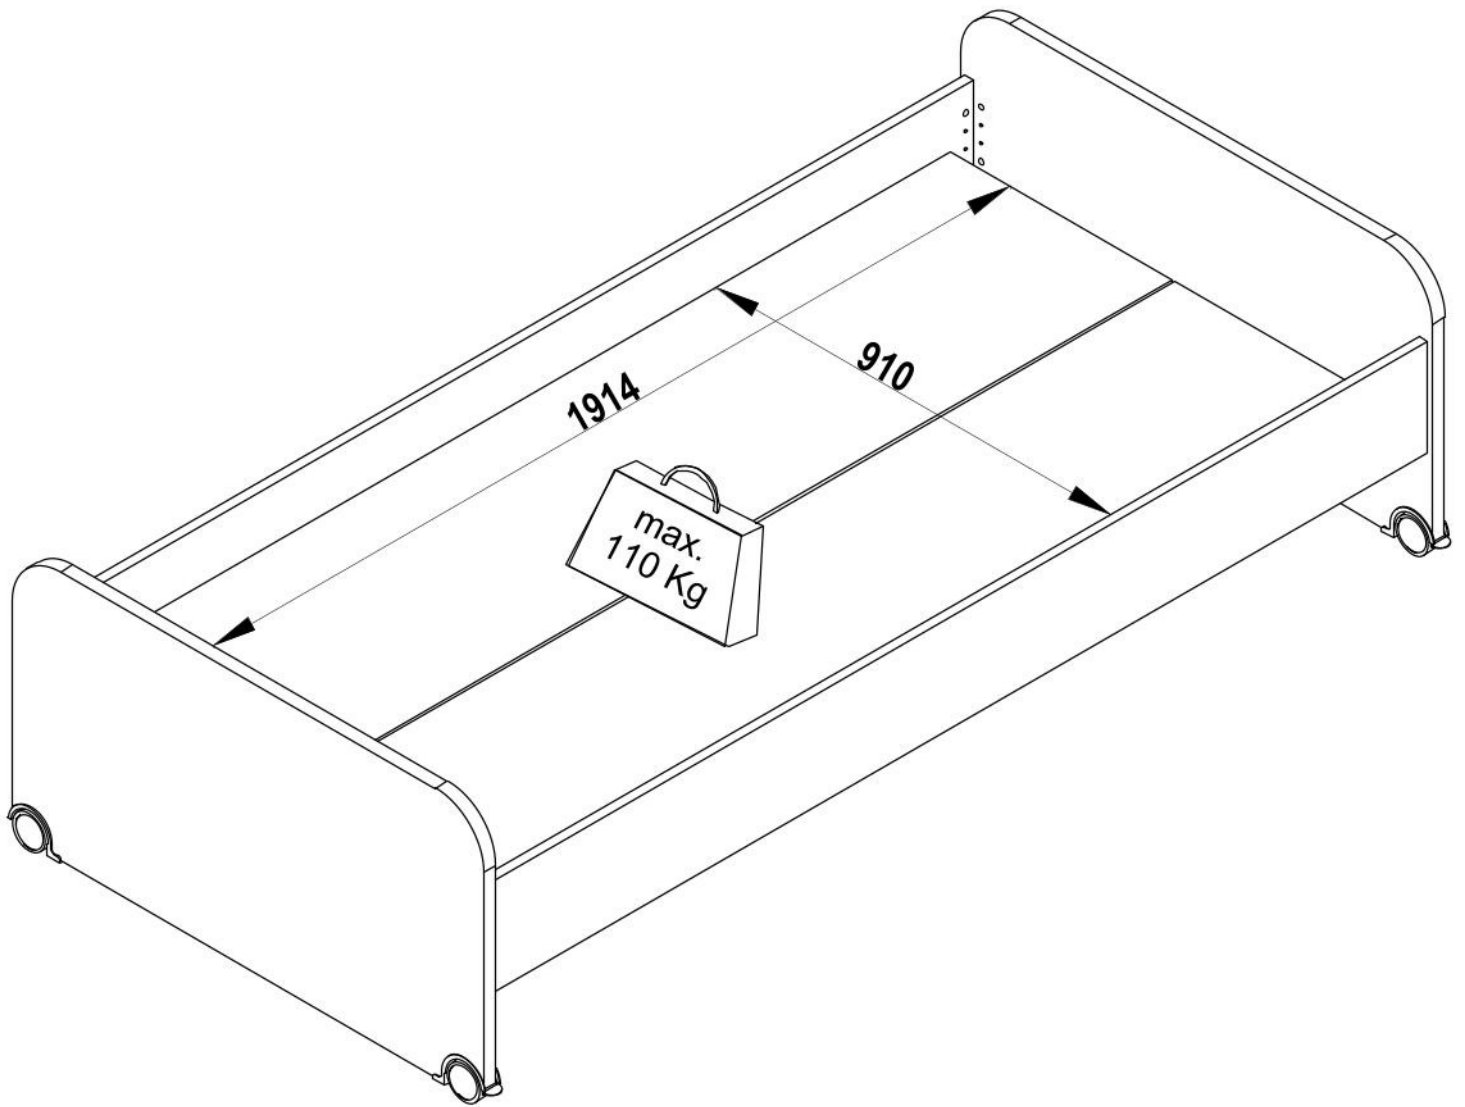

Výsuvná postel 90x190 pod vyvýšenou postel ANDY

<p>ACCESSORIE NO : 031 KARYOLA MENTEŞE</p>  <p>4 ADET</p>	<p>ACCESSORIE NO : 114 M6*15 YSB VÍDA</p>  <p>28 ADET</p>	<p>ACCESSORIE NO : 092 4*18 MM S. VÍDASI</p>  <p>16 ADET</p>	<p>ACCESSORIE NO : 032 MANNESMAN 910</p>  <p>3 ADET</p>	
		<p>ACCESSORIE NO : 092 4*18 MM S. VÍDASI</p>  <p>4 ADET</p>	<p>ACCESSORIE NO : 505 TEKER</p>  <p>2 ADET</p>	<p>ACCESSORIE NO : 506 FRENLI TEKER</p>  <p>2 ADET</p>

ELDEN TESLİM EDİLECEK

NO	ADET/PCS	ÖLÇÜ/DIMENSIONS	NO	ADET/PCS	ÖLÇÜ/DIMENSIONS	NO	ADET/PCS	ÖLÇÜ/DIMENSIONS
01	2	966 X 550						
02	2	1914 X 196						
03	2	1820 X 445						

INSTALLATION STEPS

1

2

3

4