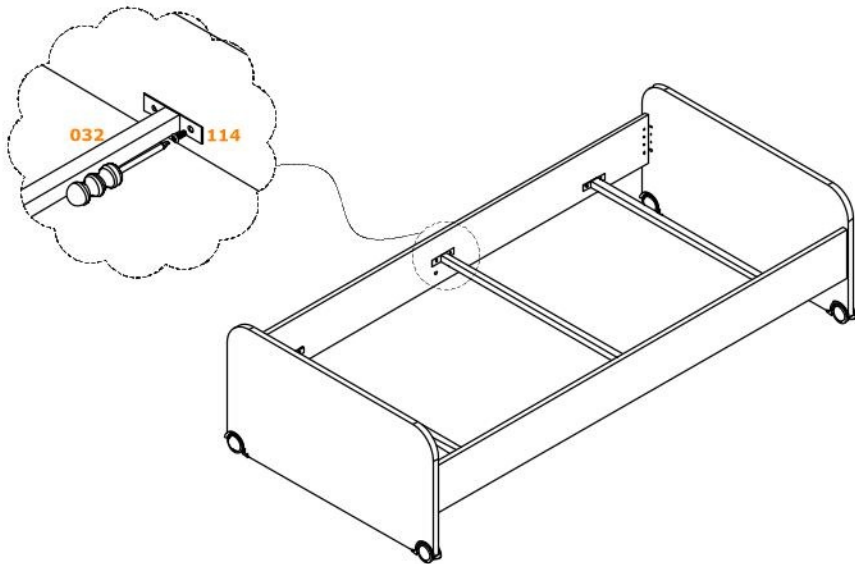

Výsuvná postel 90x190 pod vyvýšenou postel ANDY

<p>ACCESSORIE NO : 031 KARYOLA MENTEŞE</p>  <p>4 ADET</p>	<p>ACCESSORIE NO : 114 M6*15 YSB VÍDA</p>  <p>28 ADET</p>	<p>ACCESSORIE NO : 092 4*18 MM S. VÍDASI</p>  <p>16 ADET</p>	<p>ACCESSORIE NO : 032 MANNESMAN 910</p>  <p>3 ADET</p>	
		<p>ACCESSORIE NO : 092 4*18 MM S. VÍDASI</p>  <p>4 ADET</p>	<p>ACCESSORIE NO : 505 TEKER</p>  <p>2 ADET</p>	<p>ACCESSORIE NO : 506 FRENLI TEKER</p>  <p>2 ADET</p>

ELDEN TESLİM EDİLECEK

NO	ADET/PCS	ÖLÇÜ/DIMENSIONS	NO	ADET/PCS	ÖLÇÜ/DIMENSIONS	NO	ADET/PCS	ÖLÇÜ/DIMENSIONS
01	2	966 X 550						
02	2	1914 X 196						
03	2	1820 X 445						

INSTALLATION STEPS

1

2

3

4