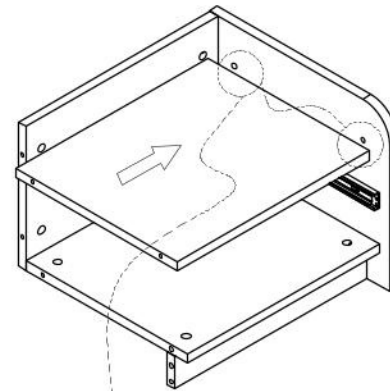

INSTALLATION STEPS

2