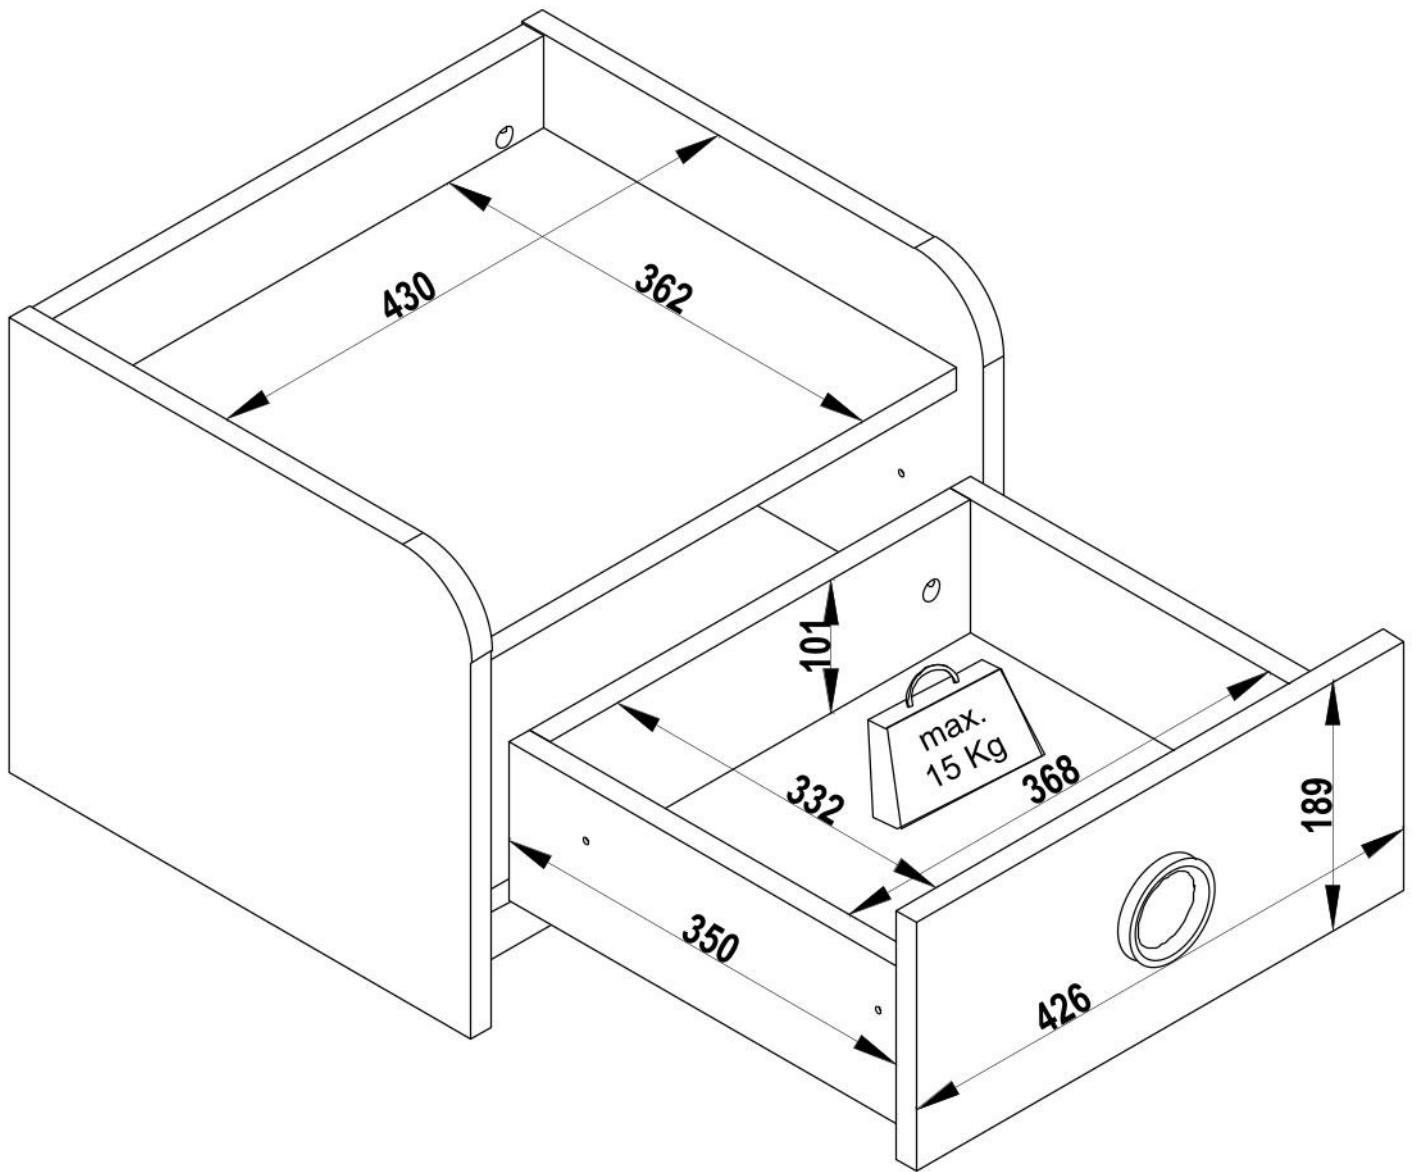

# Dětský noční stolek GRAND PRIX

<p>ACCESSORIE NO : 002 TITUS MINIFIX GÖVDE</p>  <p>18 ADET</p>	<p>ACCESSORIE NO : 317 10'LUK MINIFIX MİL</p>  <p>18 ADET</p>	<p>ACCESSORIE NO : 004 Ø8x30 KAVELA</p>  <p>10 ADET</p>	<p>ACCESSORIE NO : 172 ÇİFT AÇILIMLI 350mm RAY</p>  <p>1 TKM</p>	<p>ACCESSORIE NO : 113 3.5*18 MM S. VİDASI</p>  <p>8 ADET</p>
---	--	--	---	--

NO	ADET/PCS	ÖLÇÜ/DIMENSIONS	NO	ADET/PCS	ÖLÇÜ/DIMENSIONS	NO	ADET/PCS	ÖLÇÜ/DIMENSIONS
01	1	406 X 347						
02	1	406 X 347						
03	2	430 X 362						
04	1	426 X 189						
05	1	430 X 280						
06	1	430 X 64						
07	1	378 X 337						
08	1	350 X 120						
09	1	350 X 120						
10	1	368 X 120						