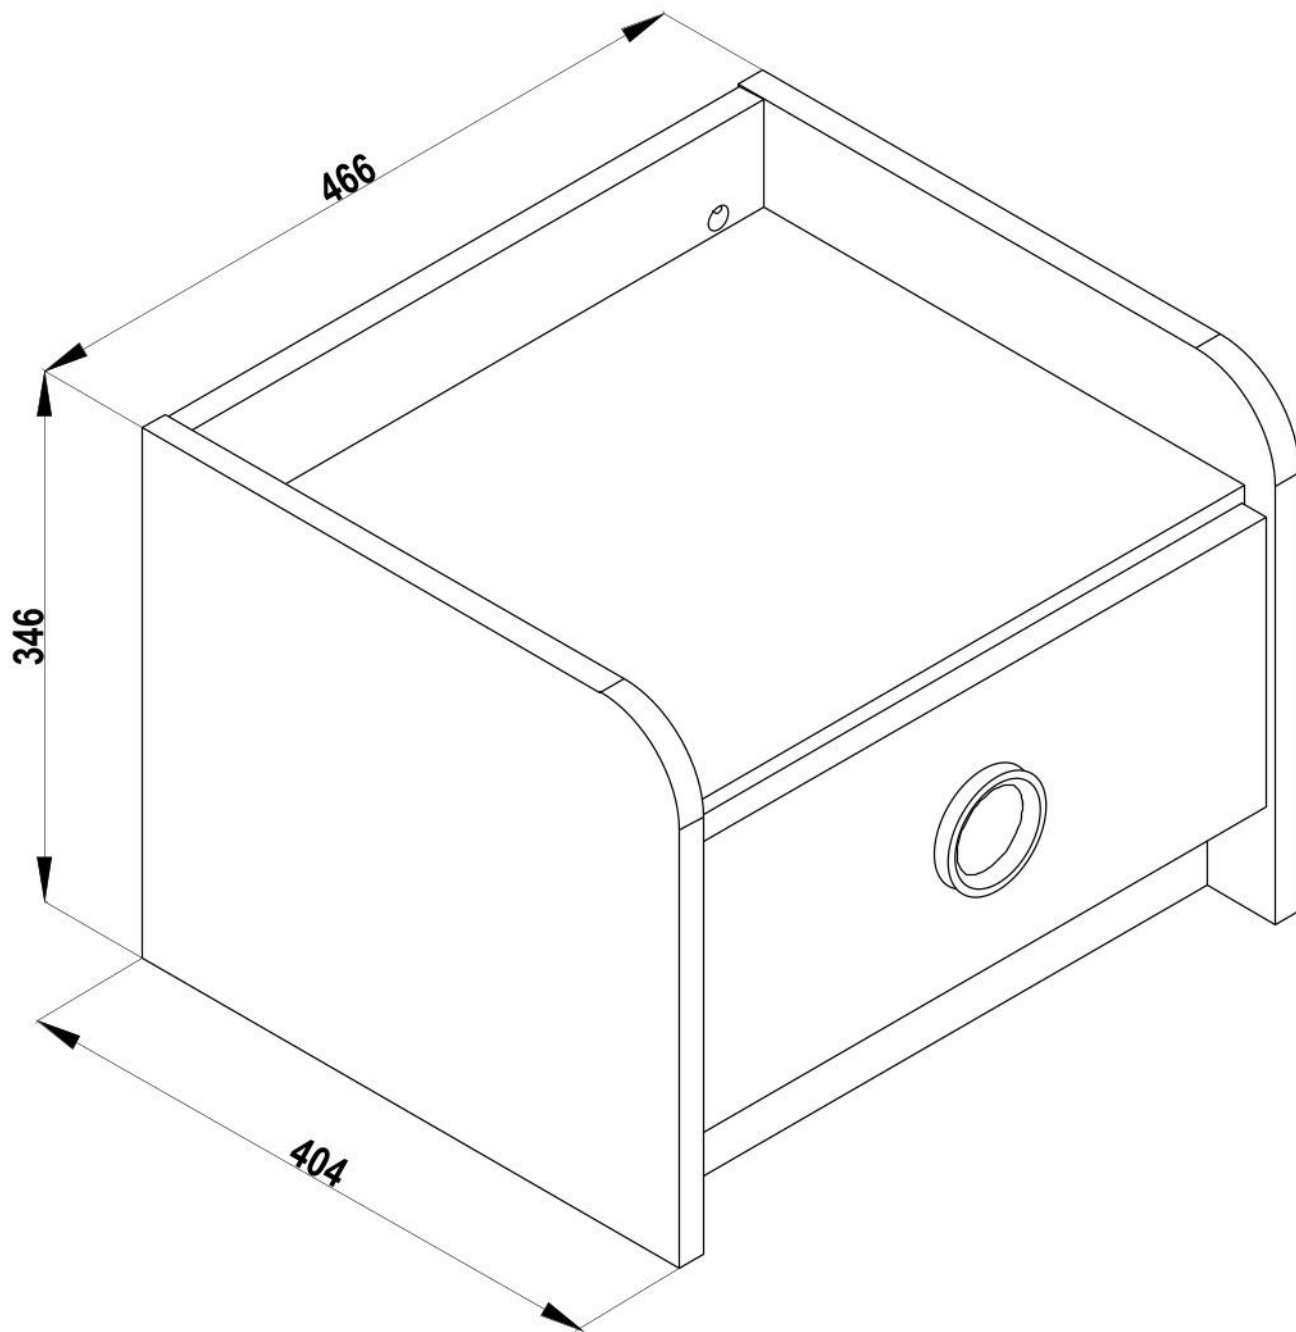

# Dětský noční stolek GRAND PRIX

<p>ACCESSORIE NO : 002 TITUS MINIFIX GÖVDE</p>  <p>18 ADET</p>	<p>ACCESSORIE NO : 317 10'LUK MINIFIX MİL</p>  <p>18 ADET</p>	<p>ACCESSORIE NO : 004 Ø8x30 KAVELA</p>  <p>10 ADET</p>	<p>ACCESSORIE NO : 172 ÇİFT AÇILIMLI 350mm RAY</p>  <p>1 TKM</p>	<p>ACCESSORIE NO : 113 3.5*18 MM S. VİDASI</p>  <p>8 ADET</p>
---	--	--	---	--

<p>ACCESSORIE NO : 185 METALİK HALKA KULP</p>  <p>1 ADET</p>	<p>ACCESSORIE NO : 101 3,9*25 MM PLS.VİDA</p>  <p>2 ADET</p>	<p>ACCESSORIE NO : 020 MINIFIX TAPA</p>  <p>4 ADET</p>	<p>ACCESSORIE NO : 119 6.3*9 MM EURO VİDA</p>  <p>1 ADET</p>	<p>ACCESSORIE NO : 200 RAF PİMİ EURO VİDALI</p>  <p>1 ADET</p>
---	---	---	---	--

NO	ADET/PCS	ÖLÇÜ/DIMENSIONS	NO	ADET/PCS	ÖLÇÜ/DIMENSIONS	NO	ADET/PCS	ÖLÇÜ/DIMENSIONS
01	1	406 X 347						
02	1	406 X 347						
03	2	430 X 362						
04	1	426 X 189						
05	1	430 X 280						
06	1	430 X 64						
07	1	378 X 337						
08	1	350 X 120						
09	1	350 X 120						
10	1	368 X 120						