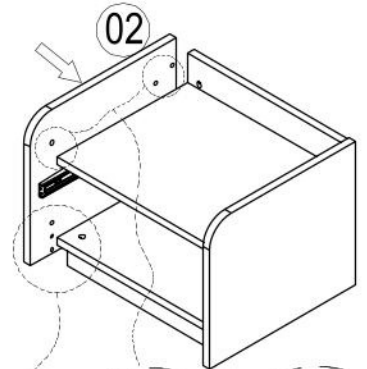

INSTALLATION STEPS

2