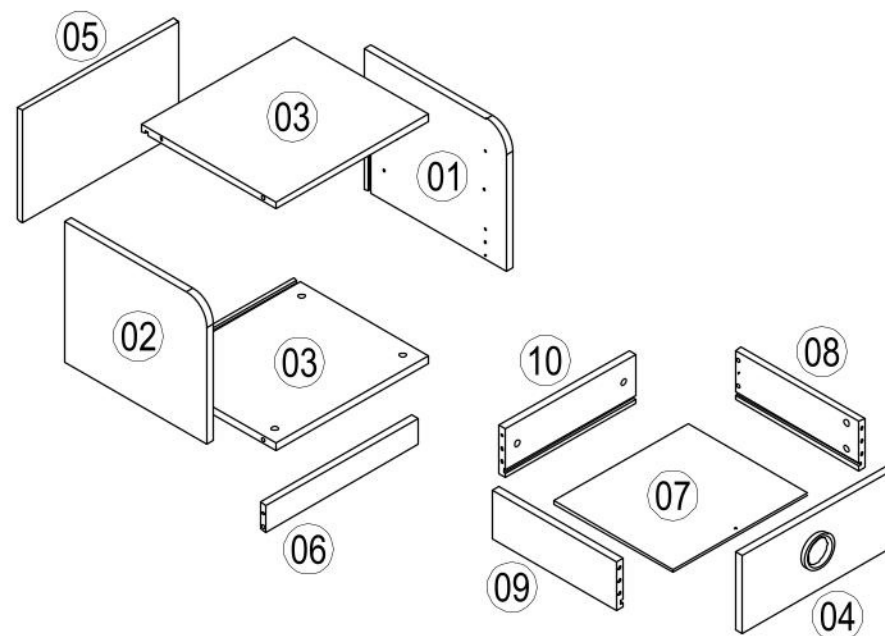

# Dětský noční stolek GRAND PRIX

<p>ACCESSORIE NO : 002 TITUS MINIFIX GÖVDE</p>  <p>18 ADET</p>	<p>ACCESSORIE NO : 317 10'LUK MINIFIX MİL</p>  <p>18 ADET</p>	<p>ACCESSORIE NO : 004 Ø8x30 KAVELA</p>  <p>10 ADET</p>	<p>ACCESSORIE NO : 172 ÇİFT AÇILIMLI 350mm RAY</p>  <p>1 TKM</p>	<p>ACCESSORIE NO : 113 3.5*18 MM S. VİDASI</p>  <p>8 ADET</p>
---	--	--	---	--

NO	ADET/PCS	ÖLÇÜ/DIMENSIONS	NO	ADET/PCS	ÖLÇÜ/DIMENSIONS	NO	ADET/PCS	ÖLÇÜ/DIMENSIONS
01	1	406 X 347						
02	1	406 X 347						
03	2	430 X 362						
04	1	426 X 189						
05	1	430 X 280						
06	1	430 X 64						
07	1	378 X 337						
08	1	350 X 120						
09	1	350 X 120						
10	1	368 X 120						