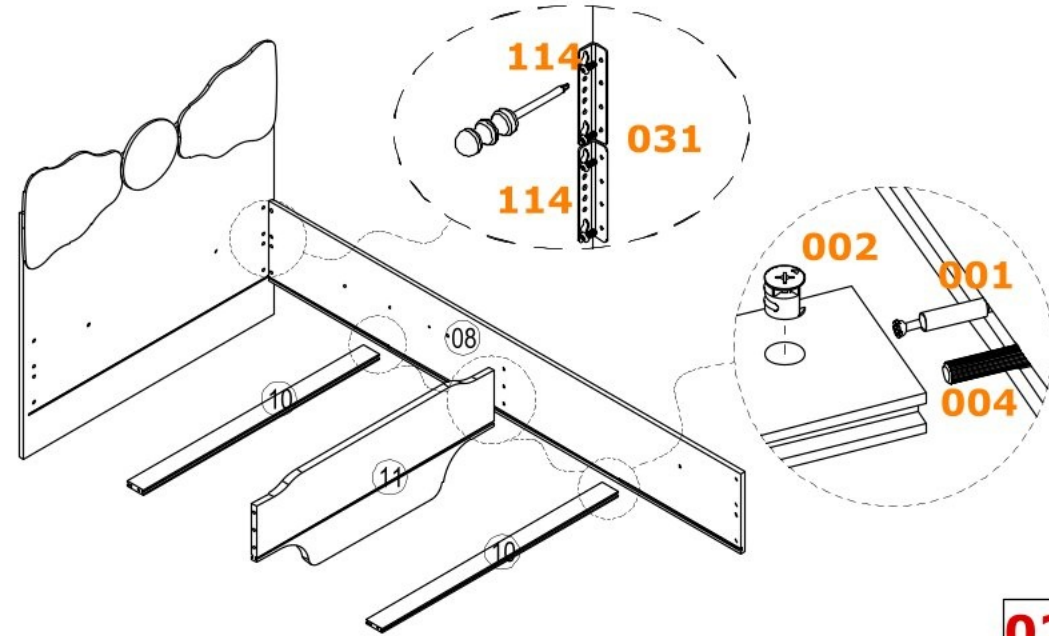

ARKA YÜZEYDEN

107

01

02