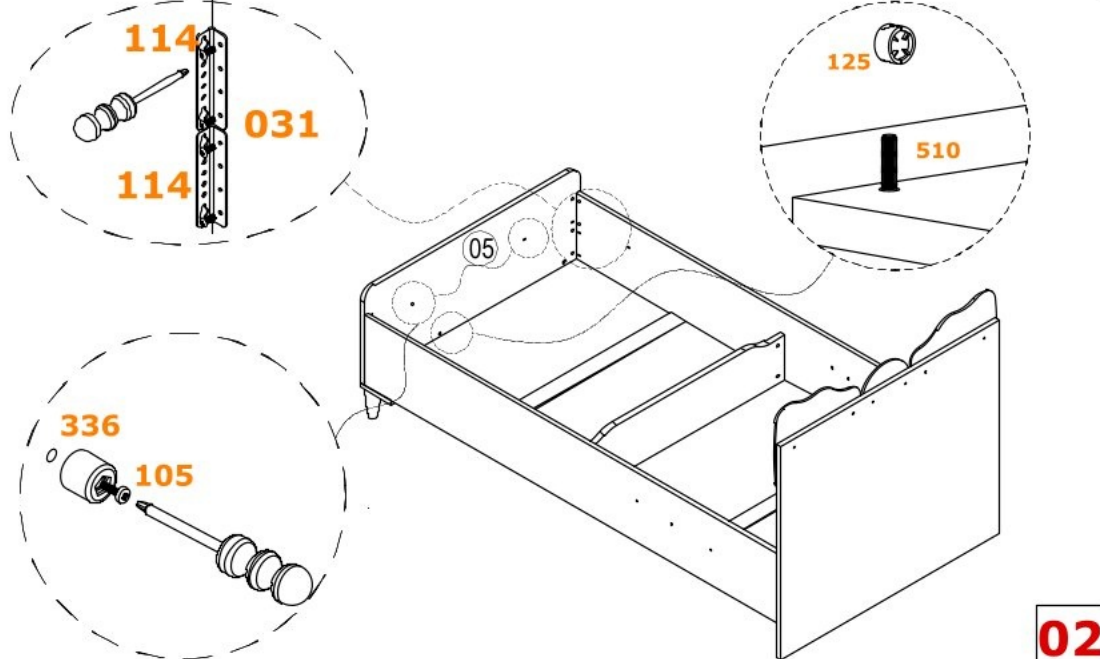

INSTALLATION STEPS

01

02

03

04