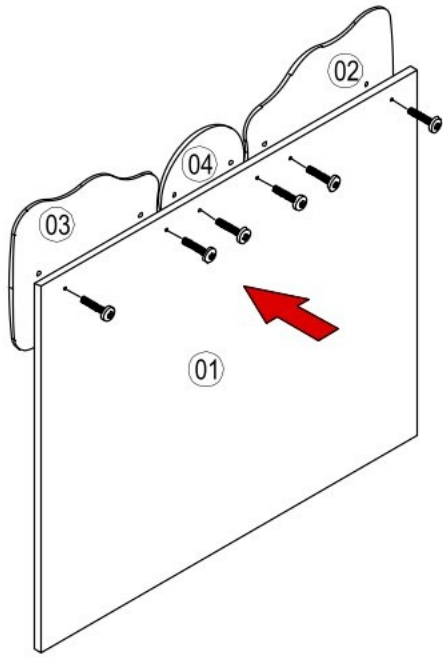

INSTALLATION STEPS