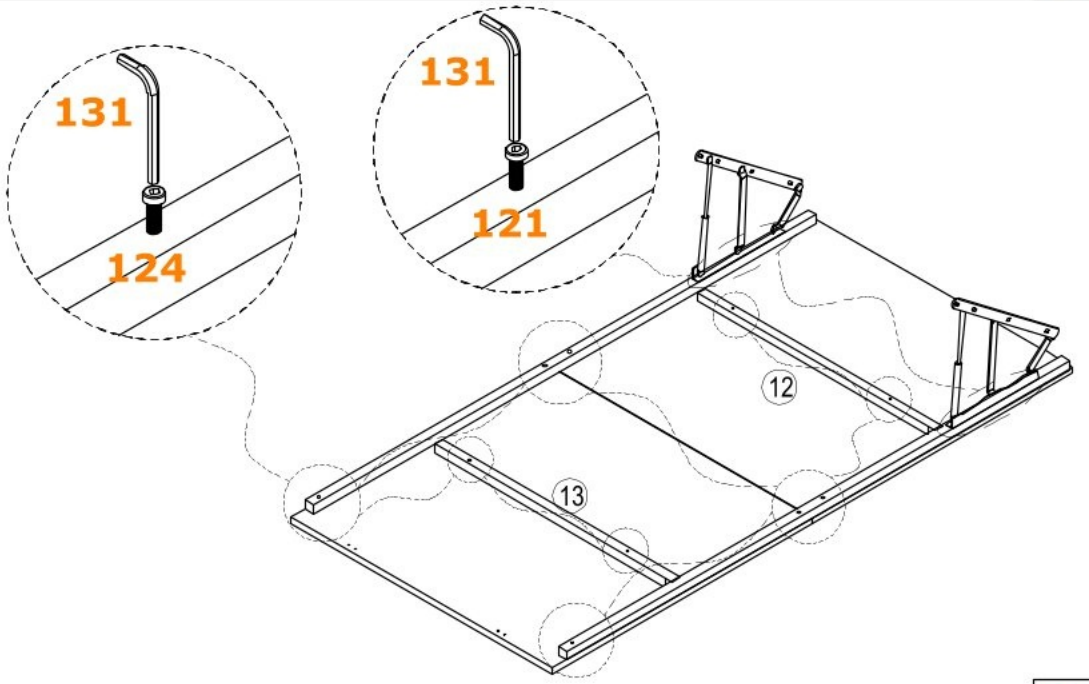

INSTALLATION STEPS

01

02

03

04