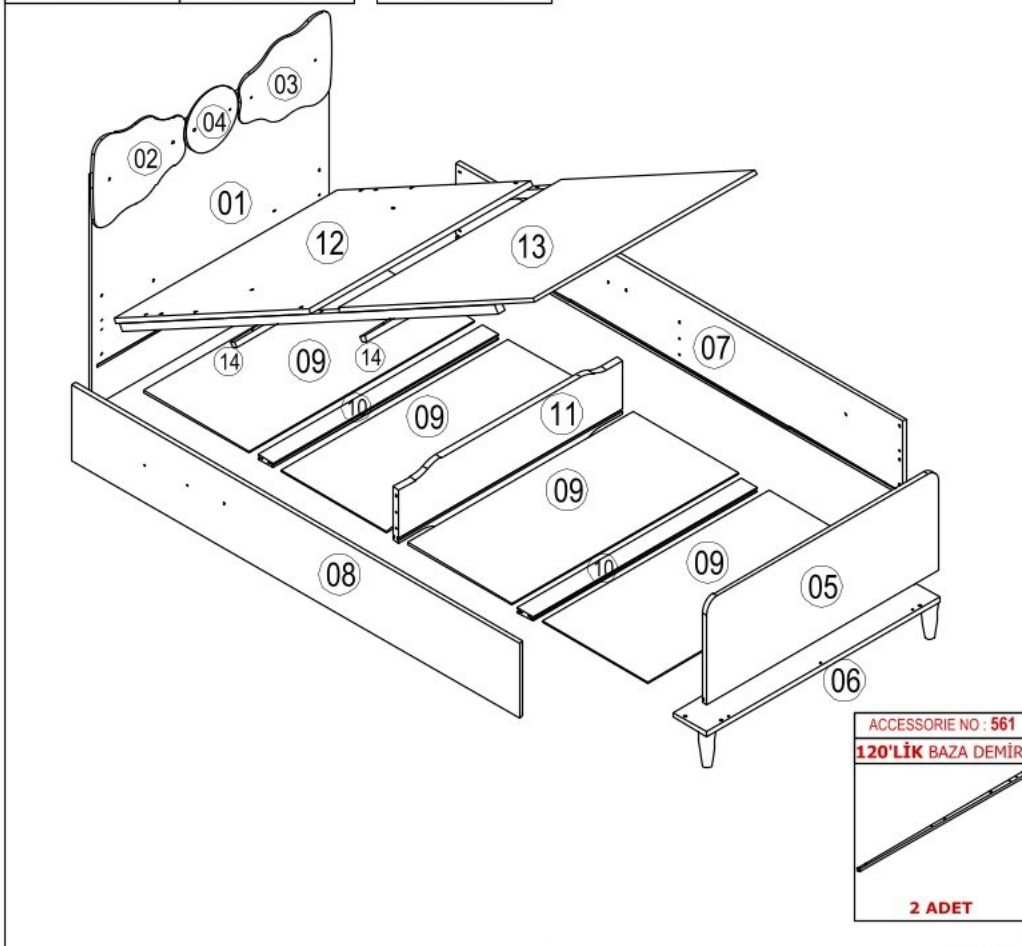

# Dětská postel 100x200 s výklopným úložným prostorem CHERE

ACCESSORIE NO : 095 4*30 MM S. VÍDASI	ACCESSORIE NO : 125 M6*60 ALYAN VÍDA	ACCESSORIE NO : 510 Ø15 METAL SILINDRİK SOMUN
		
6 ADET	2 ADET	2 ADET

NO	ADET/PCS	ÖLÇÜ/DIMENSIONS	NO	ADET/PCS	ÖLÇÜ/DIMENSIONS	NO	ADET/PCS	ÖLÇÜ/DIMENSIONS
01	1	1066 x 900	11	1	1010 x 382			
02	1	419 x 350	12	1	1000 x 996			
03	1	419 x 350	13	1	1000 x 996			
04	1	236 x 236	14	2	890 x 32			
05	1	1050 x 400						
06	1	1052 x 150						
07	1	2014 x 296						
08	1	2014 x 296						
09	4	1020 x 474						
10	2	1010 x 70						

PLEASE ORDER THE ACCESSORIES ACCORDING TO THE REFERENCE NUMBER ON THE DRAWING(EXAMPLE ACCESSORIE NO-008 RAFIX MIL 1.PCS.)

PLEASE ORDER THE SPARE PARTS ACCORDING TO THE REFERENCE NUMBER ON THE DRAWING