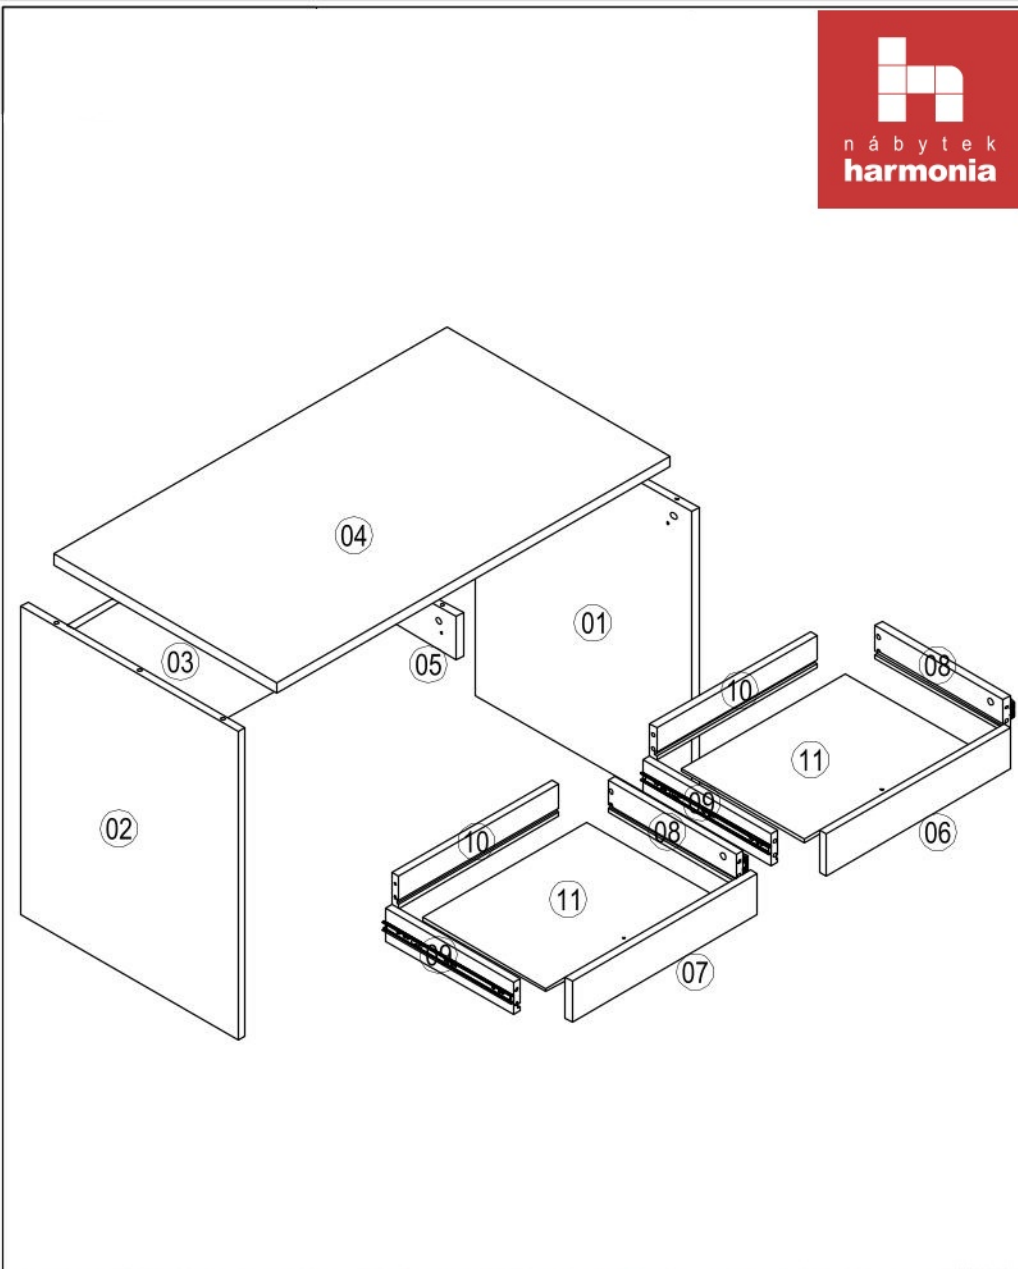

Malý psací stůl ANDY

<p>ACCESSORIE NO : 002 TITUS MİNİFİX GÖVDE</p>  <p>20 ADET</p>	<p>ACCESSORIE NO : 001 MİNİFİX MİL 6 MM</p>  <p>12 ADET</p>	<p>ACCESSORIE NO : 317 10'LUK MİNİFİX MİL</p>  <p>8 ADET</p>	<p>ACCESSORIE NO : 004 Ø8x30 KAVELA</p>  <p>8 ADET</p>	<p>ACCESSORIE NO : 020 MİNİFİX TAPA BEYAZ</p>  <p>4 ADET</p>
---	--	---	---	--

<p>ACCESSORIE NO : 113 3.5*18 MM S. VİDASI</p>  <p>16 ADET</p>	<p>ACCESSORIE NO : 172 ÇİFT AÇILIMLI 350mm RAY</p>  <p>2 TAKIM</p>	<p>ACCESSORIE NO : 200 RAF PİMİ EURO VİDALI</p>  <p>2 ADET</p>	<p>ACCESSORIE NO : 120 6.3*13 MM EURO VİDA</p>  <p>2 ADET</p>	
---	---	---	--	--

NO	ADET/PCS	ÖLÇÜ/DIMENSIONS	NO	ADET/PCS	ÖLÇÜ/DIMENSIONS	NO	ADET/PCS	ÖLÇÜ/DIMENSIONS
01	1	720 X 584	11	2	441 X 331			
02	1	720 X 584						
03	1	1006 X 416						
04	1	1060 X 601						
05	1	350 X 100						
06	1	499 X 97						
07	1	499 X 97						
08	2	345 X 76						
09	2	345 X 76						
10	2	432 X 76						