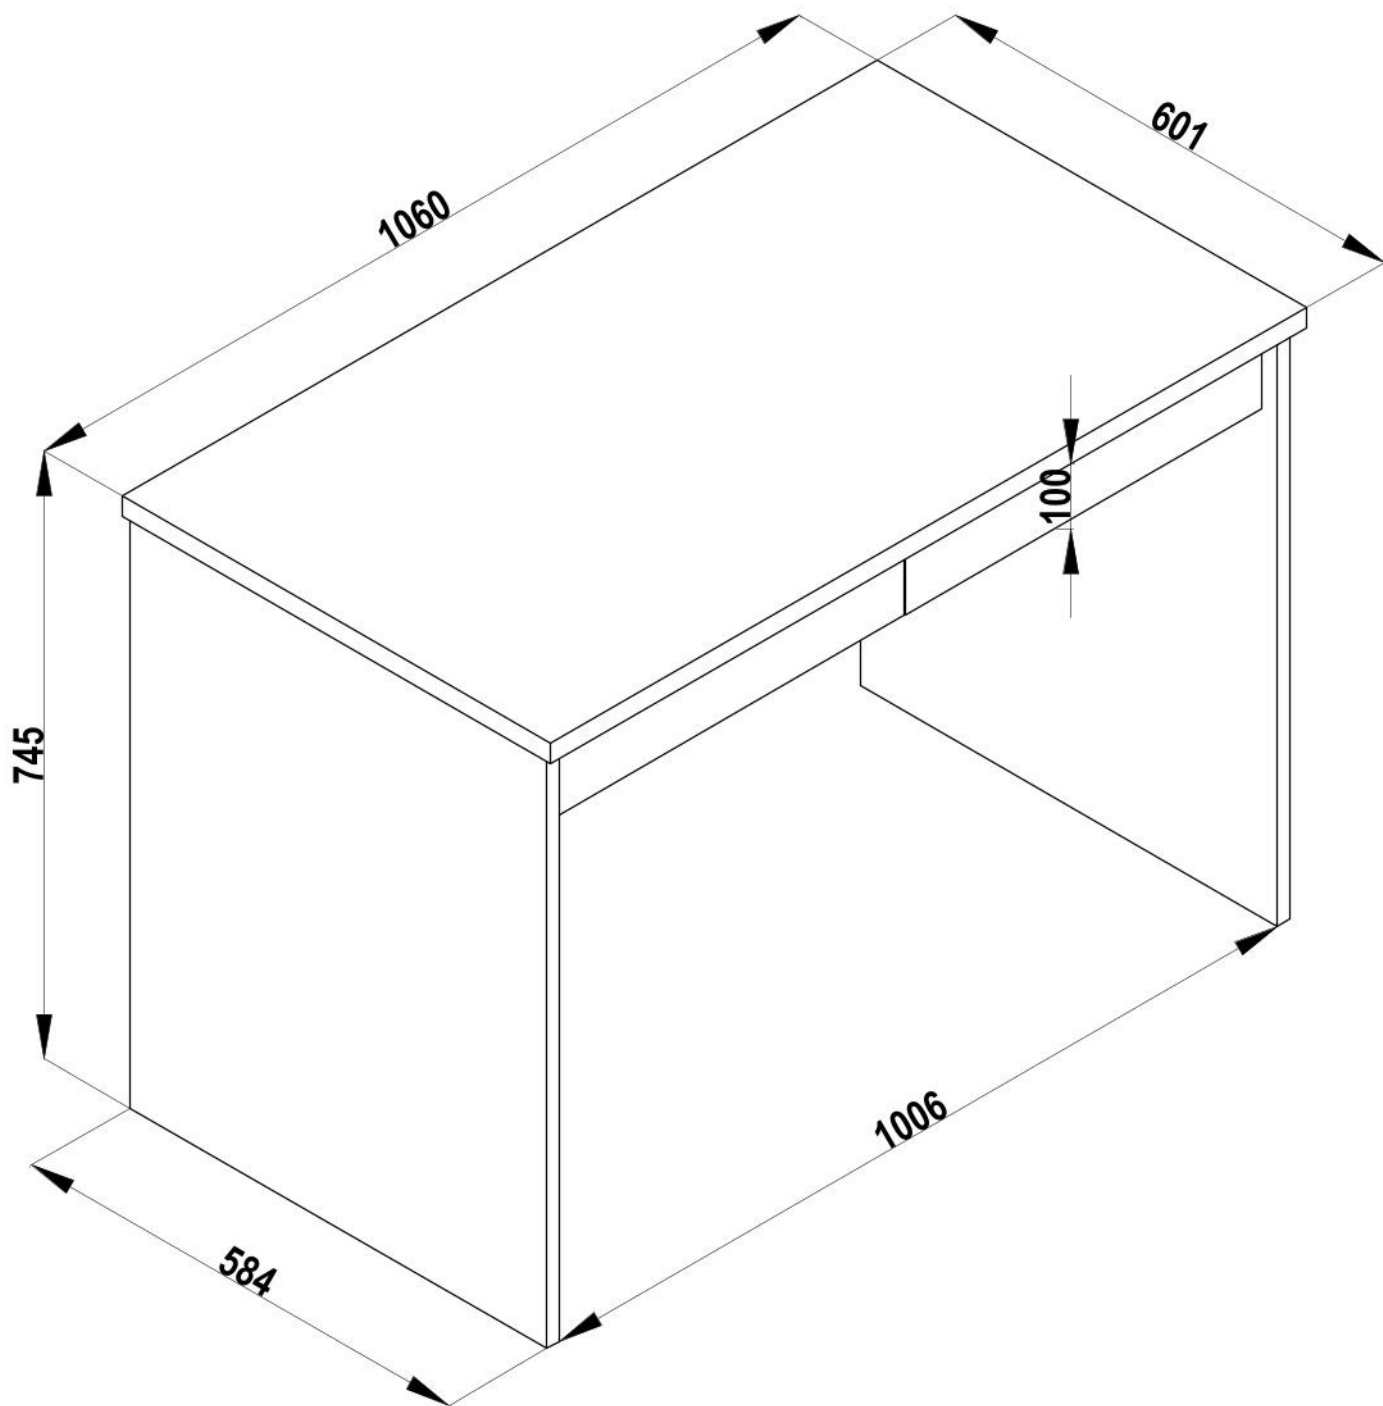

Malý psací stůl ANDY

<p>ACCESSORIE NO : 002 TITUS MİNİFİX GÖVDE</p>  <p>20 ADET</p>	<p>ACCESSORIE NO : 001 MİNİFİX MİL 6 MM</p>  <p>12 ADET</p>	<p>ACCESSORIE NO : 317 10'LUK MİNİFİX MİL</p>  <p>8 ADET</p>	<p>ACCESSORIE NO : 004 Ø8x30 KAVELA</p>  <p>8 ADET</p>	<p>ACCESSORIE NO : 020 MİNİFİX TAPA BEYAZ</p>  <p>4 ADET</p>
---	--	---	---	--

<p>ACCESSORIE NO : 113 3.5*18 MM S. VİDASI</p>  <p>16 ADET</p>	<p>ACCESSORIE NO : 172 ÇİFT AÇILIMLI 350mm RAY</p>  <p>2 TAKIM</p>	<p>ACCESSORIE NO : 200 RAF PİMİ EURO VİDALI</p>  <p>2 ADET</p>	<p>ACCESSORIE NO : 120 6.3*13 MM EURO VİDA</p>  <p>2 ADET</p>	
---	---	---	--	--

NO	ADET/PCS	ÖLÇÜ/DIMENSIONS	NO	ADET/PCS	ÖLÇÜ/DIMENSIONS	NO	ADET/PCS	ÖLÇÜ/DIMENSIONS
01	1	720 X 584	11	2	441 X 331			
02	1	720 X 584						
03	1	1006 X 416						
04	1	1060 X 601						
05	1	350 X 100						
06	1	499 X 97						
07	1	499 X 97						
08	2	345 X 76						
09	2	345 X 76						
10	2	432 X 76						