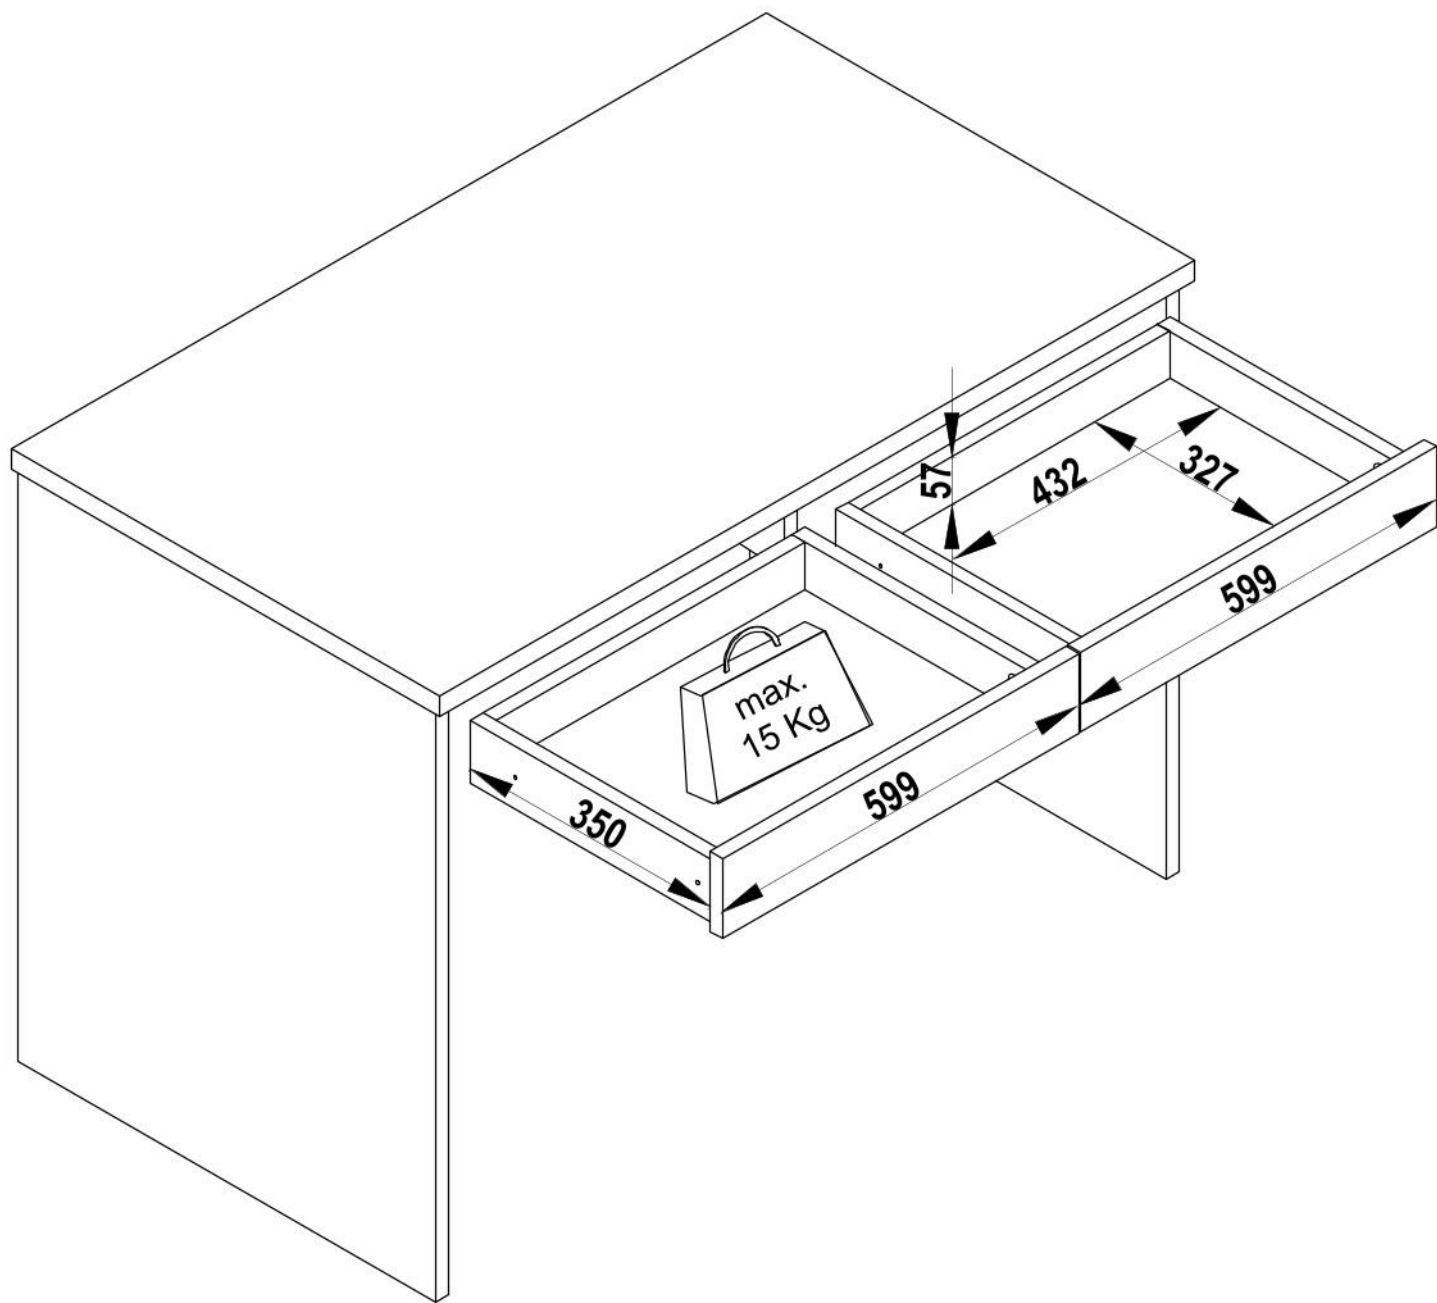

Malý psací stůl ANDY

<p>ACCESSORIE NO : 002 TITUS MİNİFİX GÖVDE</p>  <p>20 ADET</p>	<p>ACCESSORIE NO : 001 MİNİFİX MİL 6 MM</p>  <p>12 ADET</p>	<p>ACCESSORIE NO : 317 10'LUK MİNİFİX MİL</p>  <p>8 ADET</p>	<p>ACCESSORIE NO : 004 Ø8x30 KAVELA</p>  <p>8 ADET</p>	<p>ACCESSORIE NO : 020 MİNİFİX TAPA BEYAZ</p>  <p>4 ADET</p>
---	--	---	---	--

<p>ACCESSORIE NO : 113 3.5*18 MM S. VİDASI</p>  <p>16 ADET</p>	<p>ACCESSORIE NO : 172 ÇİFT AÇILIMLI 350mm RAY</p>  <p>2 TAKIM</p>	<p>ACCESSORIE NO : 200 RAF PİMİ EURO VİDALI</p>  <p>2 ADET</p>	<p>ACCESSORIE NO : 120 6.3*13 MM EURO VİDA</p>  <p>2 ADET</p>	
---	---	---	--	--

NO	ADET/PCS	ÖLÇÜ/DIMENSIONS	NO	ADET/PCS	ÖLÇÜ/DIMENSIONS	NO	ADET/PCS	ÖLÇÜ/DIMENSIONS
01	1	720 X 584	11	2	441 X 331			
02	1	720 X 584						
03	1	1006 X 416						
04	1	1060 X 601						
05	1	350 X 100						
06	1	499 X 97						
07	1	499 X 97						
08	2	345 X 76						
09	2	345 X 76						
10	2	432 X 76						