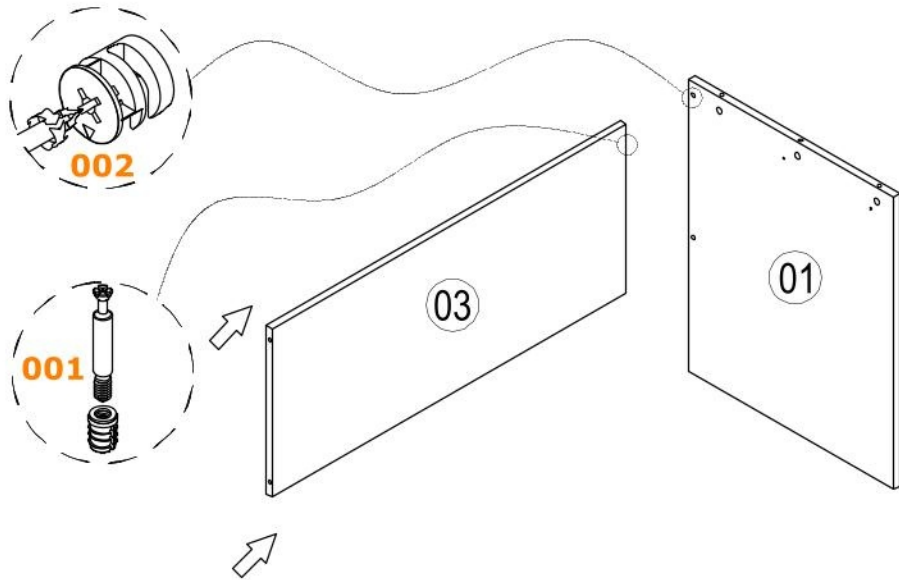

INSTALLATION STEPS