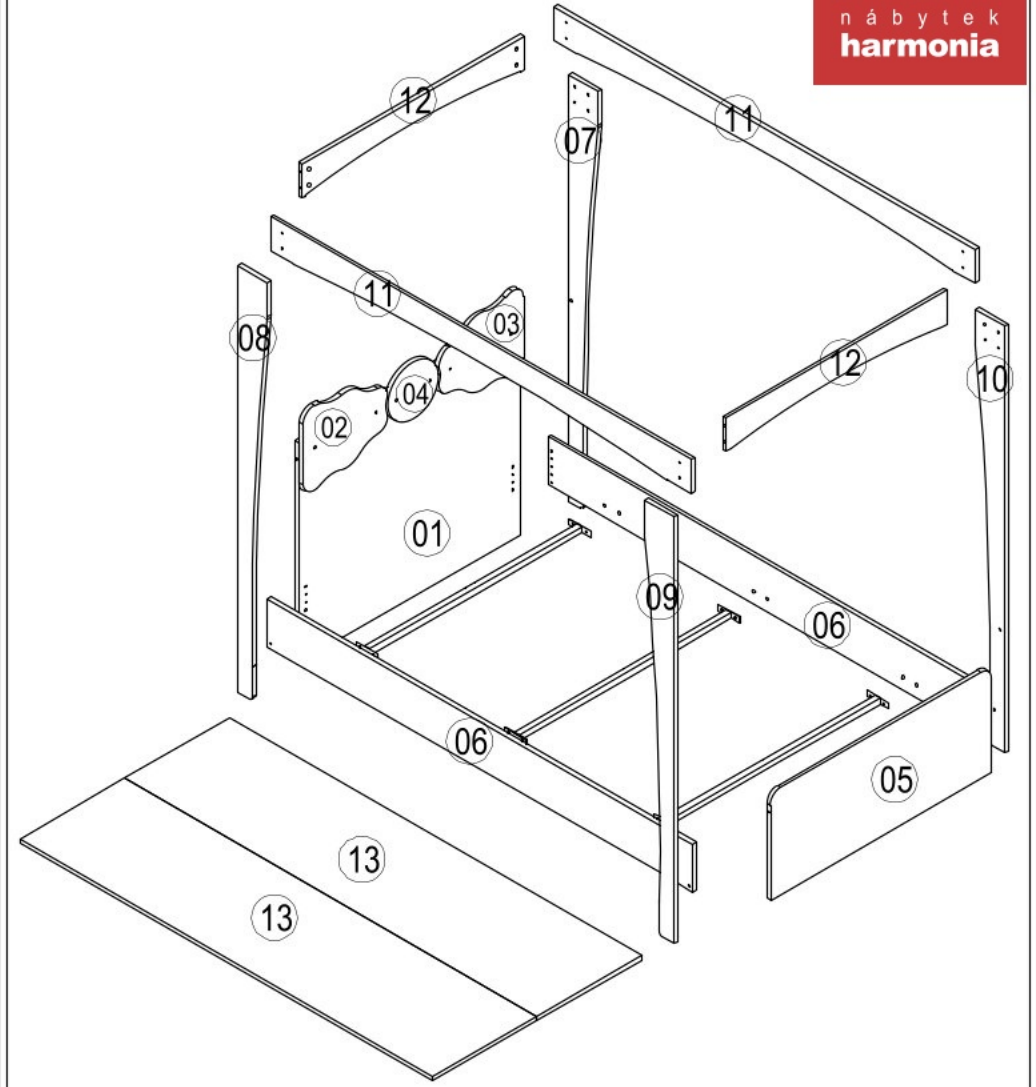

Postel s nebesy 100x200 CHERE

<p>ACCESSORIE NO : 031 KARYOLA MENTEŞE</p> <p>4 ADET</p>	<p>ACCESSORIE NO : 114 M6*15 YSB VIDA</p> <p>28 ADET</p>	<p>ACCESSORIE NO : 092 4*18 MM S. VİDASI</p> <p>16 ADET</p>	<p>ACCESSORIE NO : 463 1010'LUK MANNESMAN DELİKSİZ</p> <p>3 ADET</p>	<p>ACCESSORIE NO : 107 M6*35 VIDA</p> <p>6 ADET</p>
<p>ACCESSORIE NO : 105 M6*30 YSB VIDA</p> <p>16 ADET</p>	<p>ACCESSORIE NO : 002 TİTUS MİNİFİX GÖVDE</p> <p>12 ADET</p>	<p>ACCESSORIE NO : 001 MİNİFİX MİL 6 MM</p> <p>12 ADET</p>	<p>ACCESSORIE NO : 020 MİNİFİX TAPA BEYAZ</p> <p>10 ADET</p>	

NO	ADET/PCS	ÖLÇÜ/DIMENSIONS	NO	ADET/PCS	ÖLÇÜ/DIMENSIONS	NO	ADET/PCS	ÖLÇÜ/DIMENSIONS
01	1	1048 X 900	11	2	1991 X 140			
02	1	401 X 350	12	2	1048 X 140			
03	1	401 X 350	13	2	1950 X 495			
04	1	236 X 236						
05	1	1048 X 440						
06	2	2014 X 196						
07	1	1750 X 140						
08	1	1750 X 140						
09	1	1750 X 140						
10	1	1750 X 140						