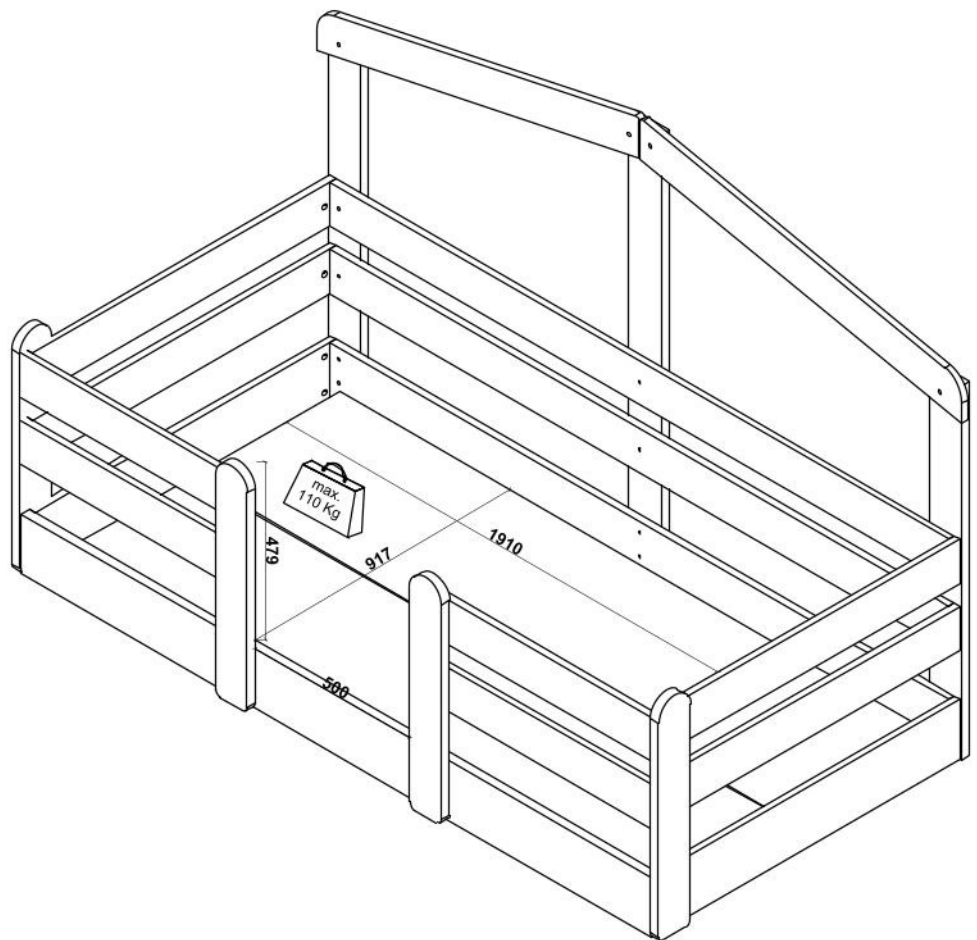

# Dětská postel 90x190 BOOM

<p>ACCESSORIE NO : 122 M6*30 ALYAN VÍDA</p>  <p>28 ADET</p>	<p>ACCESSORIE NO : 238 M6*35 ALYAN VÍDA</p>  <p>4 ADET</p>	<p>ACCESSORIE NO : 131 4mm ALYAN ANAHTAR</p>  <p>2 ADET</p>	<p>ACCESSORIE NO : 001 MİNİFİX MİL 6 MM</p>  <p>22 ADET</p>	<p>ACCESSORIE NO : 002 TİTUS MİNİFİX GÖVDE</p>  <p>22 ADET</p>
		<p>ACCESSORIE NO : 510 Ø15 METAL SİLİNDİRİK SOMUN</p>  <p>4 ADET</p>	<p>ACCESSORIE NO : 125 M6*60 ALYAN VÍDA</p>  <p>4 ADET</p>	<p>ACCESSORIE NO : 004 Ø8x30 KAVELA</p>  <p>14 ADET</p>

NO	ADET/PCS	ÖLÇÜ/DIMENSIONS	NO	ADET/PCS	ÖLÇÜ/DIMENSIONS	NO	ADET/PCS	ÖLÇÜ/DIMENSIONS
01	1	1000 x 100	12	1	640 x 100			
02	1	1000 x 100	13	1	640 x 100			
03	1	1210 x 100	14	2	640 x 100			
04	2	1043 x 109	15	3	910 x 86			
05	4	690 x 119	16	2	1850 x 453			
06	2	1910 x 118						
07	1	1910 x 160						
08	4	935 x 118						
09	2	928 x 160						
11	1	1946 x 160						