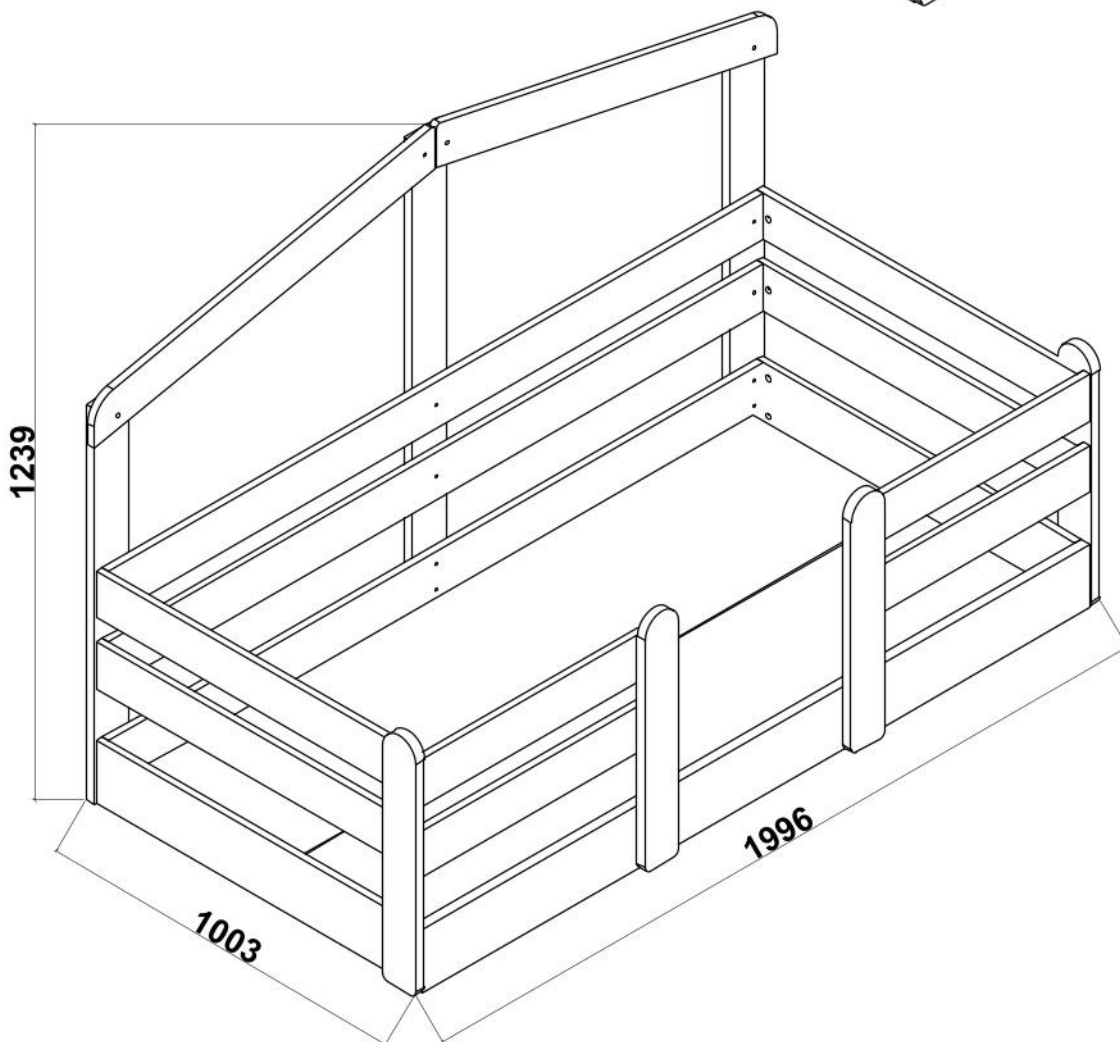

# Dětská postel 90x190 BOOM

<p>ACCESSORIE NO : 122 M6*30 ALYAN VÍDA</p>  <p>28 ADET</p>	<p>ACCESSORIE NO : 238 M6*35 ALYAN VÍDA</p>  <p>4 ADET</p>	<p>ACCESSORIE NO : 131 4mm ALYAN ANAHTAR</p>  <p>2 ADET</p>	<p>ACCESSORIE NO : 001 MİNİFİX MİL 6 MM</p>  <p>22 ADET</p>	<p>ACCESSORIE NO : 002 TİTUS MİNİFİX GÖVDE</p>  <p>22 ADET</p>
		<p>ACCESSORIE NO : 510 Ø15 METAL SİLİNDİRİK SOMUN</p>  <p>4 ADET</p>	<p>ACCESSORIE NO : 125 M6*60 ALYAN VÍDA</p>  <p>4 ADET</p>	<p>ACCESSORIE NO : 004 Ø8x30 KAVELA</p>  <p>14 ADET</p>

NO	ADET/PCS	ÖLÇÜ/DIMENSIONS	NO	ADET/PCS	ÖLÇÜ/DIMENSIONS	NO	ADET/PCS	ÖLÇÜ/DIMENSIONS
01	1	1000 x 100	12	1	640 x 100			
02	1	1000 x 100	13	1	640 x 100			
03	1	1210 x 100	14	2	640 x 100			
04	2	1043 x 109	15	3	910 x 86			
05	4	690 x 119	16	2	1850 x 453			
06	2	1910 x 118						
07	1	1910 x 160						
08	4	935 x 118						
09	2	928 x 160						
11	1	1946 x 160						