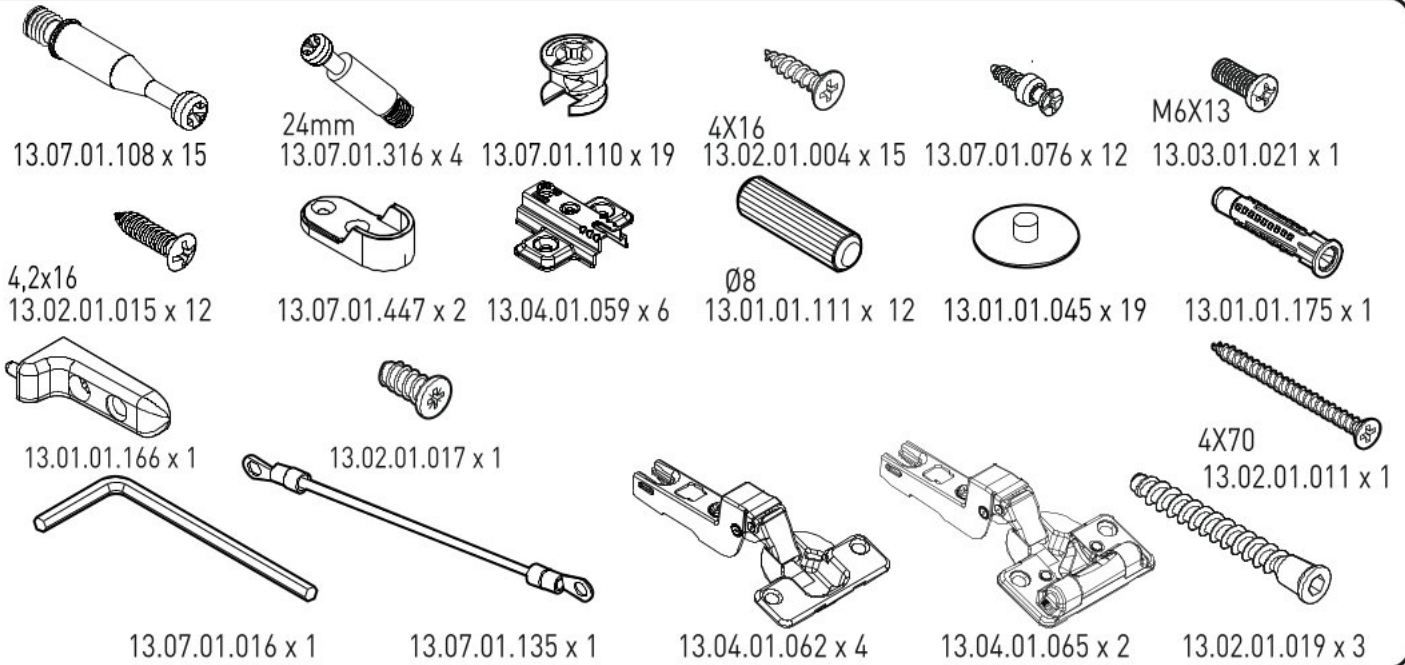

Šatní skříň MODULAR

1 / 3

2 / 3

3 / 3

1 / 3

18.77.1410.004 x 1

18.77.1410.005 x 1

18.77.1410.006 x 3

18.77.1410.010 x 1

18.77.1410.011 x 1

18.77.1410.201 x 1

2 / 3

18.77.1410.001 x 1

18.77.1410.002 x 1

18.77.1410.003 x 1

18.77.1410.007 x 1