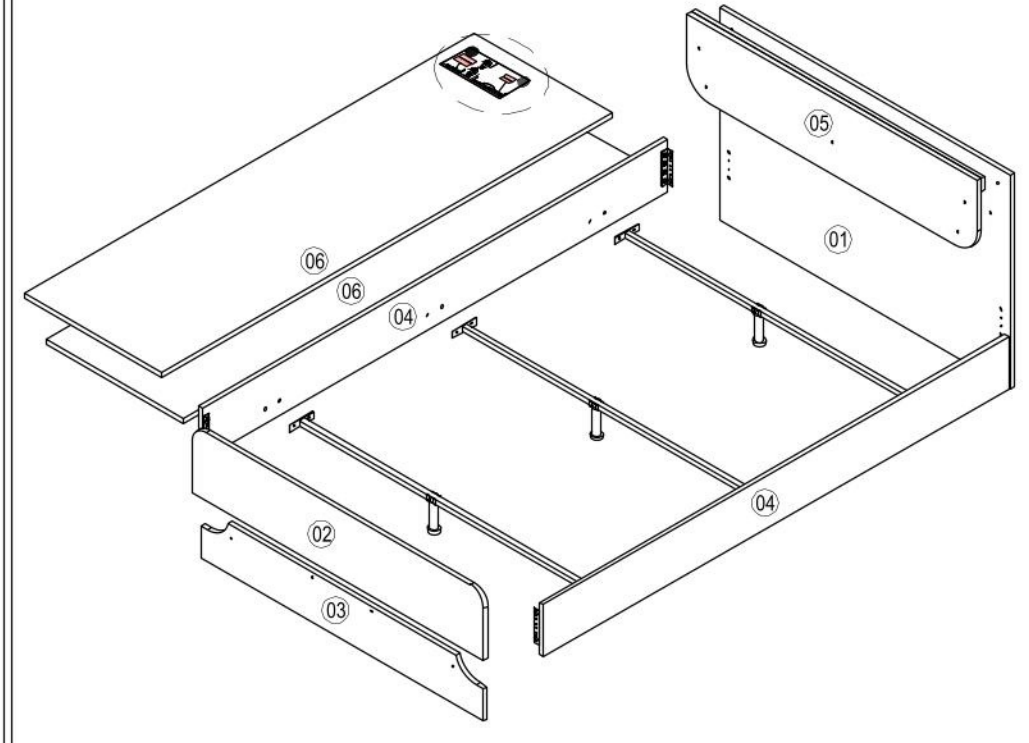

# Studentská postel 120x200 COLIN

<p>ACCESSORIE NO : 114 M6*15 YSB VÍDA</p>  <p>28 ADET</p>	<p>ACCESSORIE NO : 037 MANNESMAN 1210 DELÍKLÍ</p>  <p>3 ADET</p>	<p>ACCESSORIE NO : 031 KARYOLA MENTEŞE</p>  <p>4 ADET</p>	<p>ACCESSORIE NO : 105 M6*30 YSB VÍDA</p>  <p>9 ADET</p>	<p>ACCESSORIE NO : 092 4*18 MM S. VÍDASI</p>  <p>16 ADET</p>
		<p>ACCESSORIE NO : 144 M6 SOMUN</p>  <p>3 ADET</p>	<p>ACCESSORIE NO : 109 M6*45 VÍDA</p>  <p>3 ADET</p>	<p>ACCESSORIE NO : 420 PLS.KARYOLA AYAK BEYAZ</p>  <p>3 ADET</p>

NO	ADET/PCS	ÖLÇÜ/DIMENSIONS	NO	ADET/PCS	ÖLÇÜ/DIMENSIONS	NO	ADET/PCS	ÖLÇÜ/DIMENSIONS
01	1	1260 x 850						
02	1	1260 x 256						
03	1	1260 x 195						
04	2	2014 x 196						
05	1	1256 x 290						
06	2	1950 x 595						