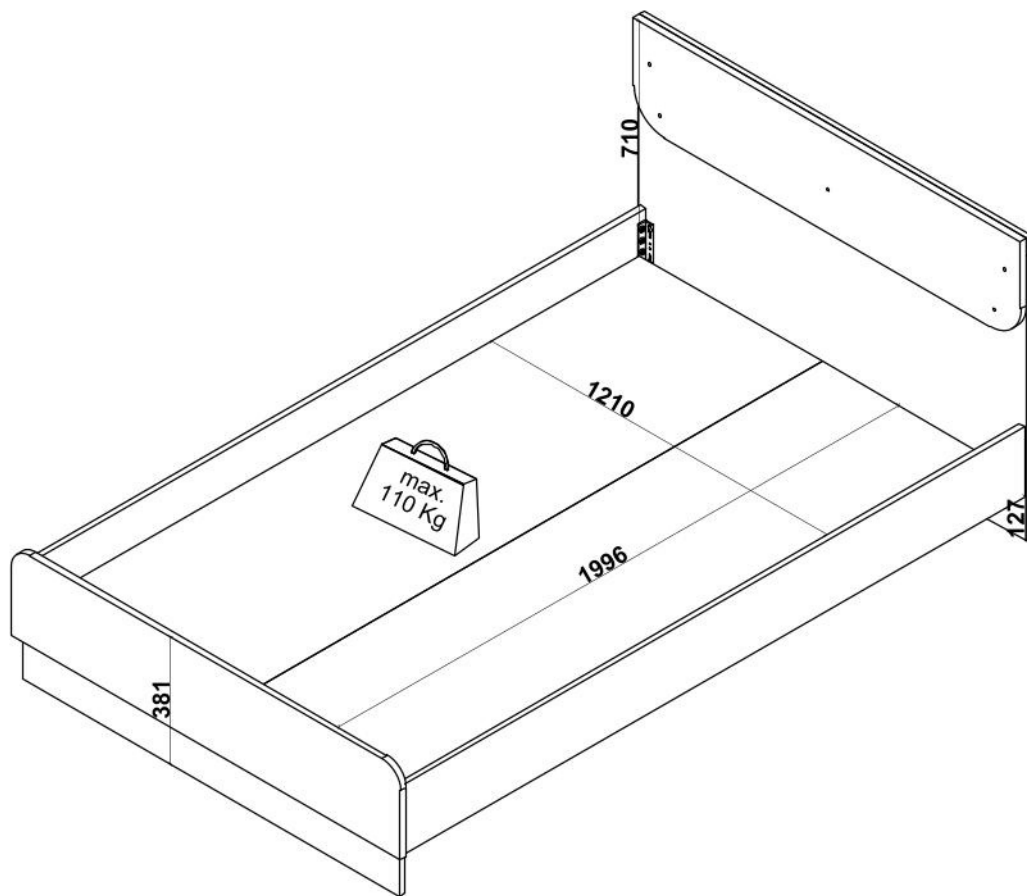

# Studentská postel 120x200 COLIN

<p>ACCESSORIE NO : 114 M6*15 YSB VÍDA</p>  <p>28 ADET</p>	<p>ACCESSORIE NO : 037 MANNESMAN 1210 DELÍKLÍ</p>  <p>3 ADET</p>	<p>ACCESSORIE NO : 031 KARYOLA MENTEŞE</p>  <p>4 ADET</p>	<p>ACCESSORIE NO : 105 M6*30 YSB VÍDA</p>  <p>9 ADET</p>	<p>ACCESSORIE NO : 092 4*18 MM S. VÍDASI</p>  <p>16 ADET</p>
		<p>ACCESSORIE NO : 144 M6 SOMUN</p>  <p>3 ADET</p>	<p>ACCESSORIE NO : 109 M6*45 VÍDA</p>  <p>3 ADET</p>	<p>ACCESSORIE NO : 420 PLS.KARYOLA AYAK BEYAZ</p>  <p>3 ADET</p>

NO	ADET/PCS	ÖLÇÜ/DIMENSIONS	NO	ADET/PCS	ÖLÇÜ/DIMENSIONS	NO	ADET/PCS	ÖLÇÜ/DIMENSIONS
01	1	1260 x 850						
02	1	1260 x 256						
03	1	1260 x 195						
04	2	2014 x 196						
05	1	1256 x 290						
06	2	1950 x 595						