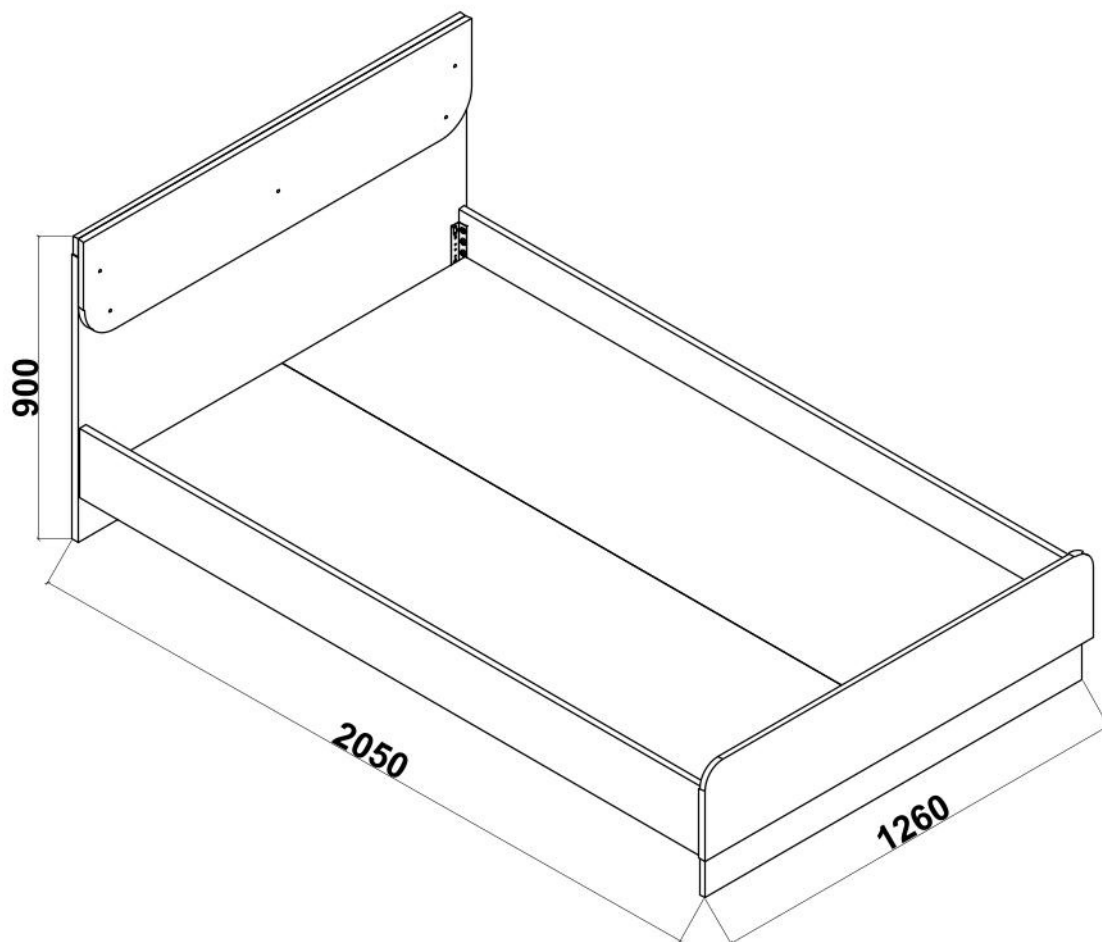

# Studentská postel 120x200 COLIN

<p>ACCESSORIE NO : 114 M6*15 YSB VÍDA</p>  <p>28 ADET</p>	<p>ACCESSORIE NO : 037 MANNESMAN 1210 DELÍKLÍ</p>  <p>3 ADET</p>	<p>ACCESSORIE NO : 031 KARYOLA MENTEŞE</p>  <p>4 ADET</p>	<p>ACCESSORIE NO : 105 M6*30 YSB VÍDA</p>  <p>9 ADET</p>	<p>ACCESSORIE NO : 092 4*18 MM S. VÍDASI</p>  <p>16 ADET</p>
		<p>ACCESSORIE NO : 144 M6 SOMUN</p>  <p>3 ADET</p>	<p>ACCESSORIE NO : 109 M6*45 VÍDA</p>  <p>3 ADET</p>	<p>ACCESSORIE NO : 420 PLS.KARYOLA AYAK BEYAZ</p>  <p>3 ADET</p>

NO	ADET/PCS	ÖLÇÜ/DIMENSIONS	NO	ADET/PCS	ÖLÇÜ/DIMENSIONS	NO	ADET/PCS	ÖLÇÜ/DIMENSIONS
01	1	1260 x 850						
02	1	1260 x 256						
03	1	1260 x 195						
04	2	2014 x 196						
05	1	1256 x 290						
06	2	1950 x 595						