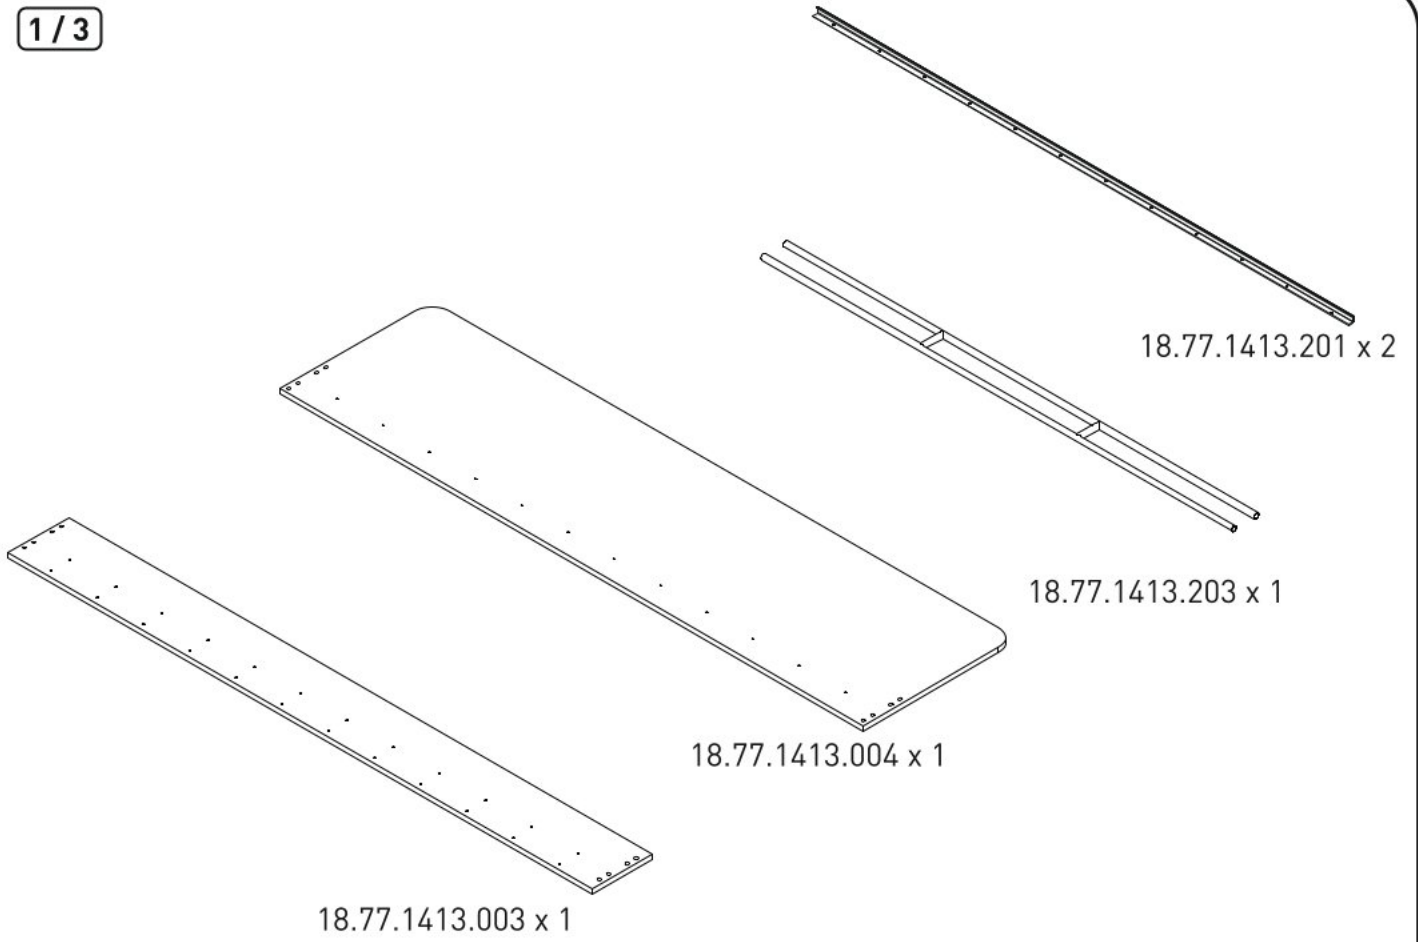

# Postel II 90x200 MODULAR

55MM  
13.07.01.550 x 4

48MM  
13.07.01.317 x 6

13.07.01.563 x 8

M6X40  
13.03.01.035 x 4

M8X6  
13.07.01.564 x 8

M6X13  
13.03.01.021 x 32

13.07.02.162 x 2

13.07.02.0189 x 1

13.01.01.773 x 4

13.07.01.016 x 1

18.00.2000.211 x 4

1/3

2/3

3/3