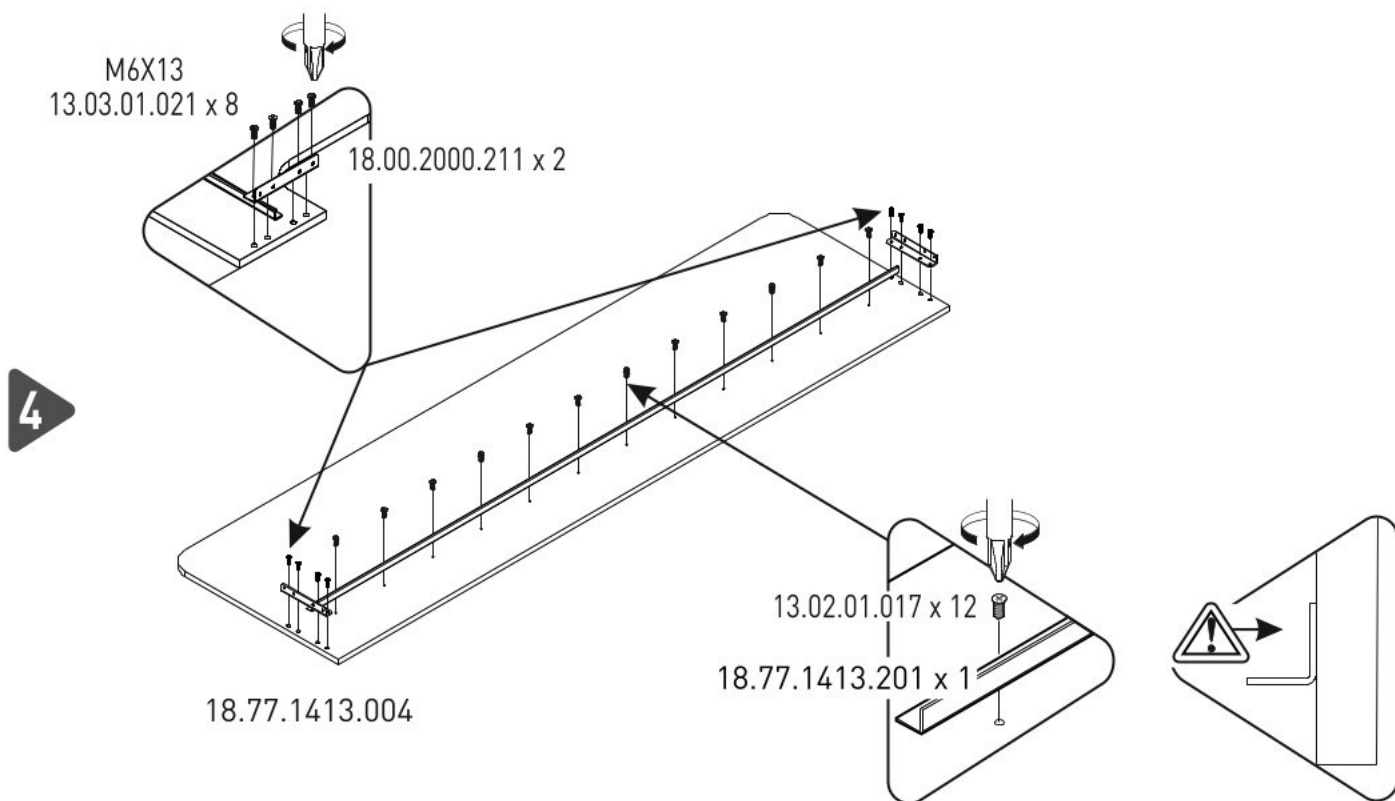

# Postel II 90x200 MODULAR

55MM  
13.07.01.550 x 4

48MM  
13.07.01.317 x 6

13.07.01.563 x 8

M6X40  
13.03.01.035 x 4

M8X6  
13.07.01.564 x 8

M6X13  
13.03.01.021 x 32

13.07.02.162 x 2

13.07.02.0189 x 1

13.01.01.773 x 4

13.07.01.016 x 1

18.00.2000.211 x 4

1/3

2/3

3/3

# INSTALACE: VYVÝŠENÁ + PATROVÁ POSTEL

5

6

7

8

9

18.77.1413.005

10