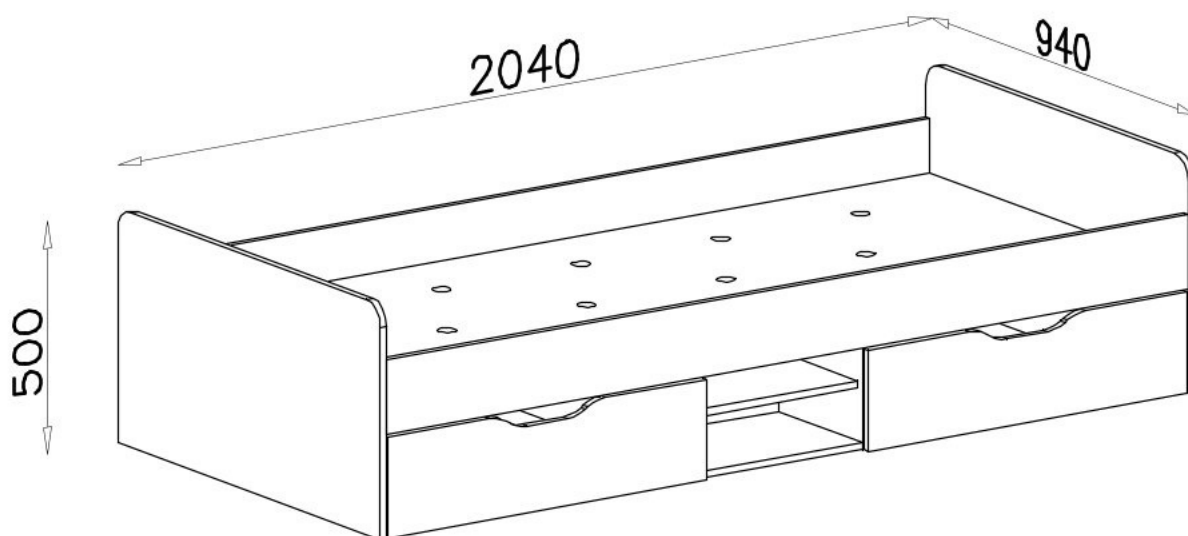

Dětská postel 90x200

MATEO

K1 
 ø15x12 x6

F1 
 x4

G4 
 4x16 x32

F4 
 x8

P3 
 x11

K5 
 x6

A1 
 ø7x50 x29

B7 
 ø8x30 x98

W2 
 x1

P24 
 x8

W1 
 GLUE, LEIM, LEPIDLO, LIM
 x5

I

II

III