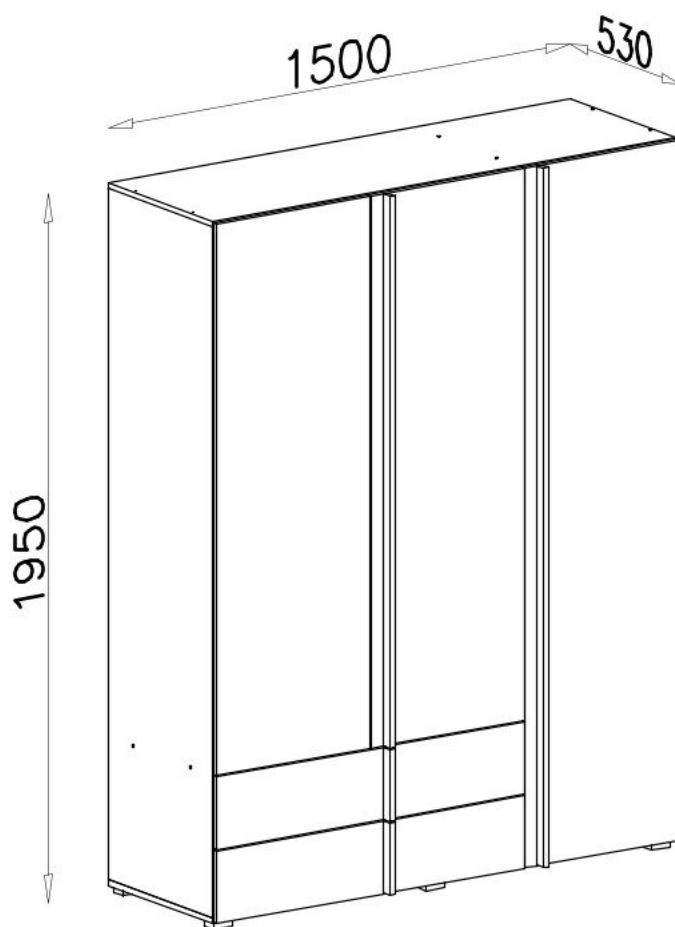

Třídveřová šatní skříň

MATEO

	B2  ø6x30 x14	E3  1922mm x1	E2  1516mm x1	E1  198mm x2
P2  x6	C3  Z35PR x9	D3  PZ35PR x9	S1  1896mm x1	H24  400mm x2
G12  3,5x25 x12	W1  x3	G8  4x30 x9	S2  x13	
S5  956mm x1	G4  4x16 x18	G2  3x20 x80	G6  3x13 x2	G1  4x13 x20
A1  ø7x50 x20	B7  ø8x30 x46	W2  x1	F1  x16	S4  x2