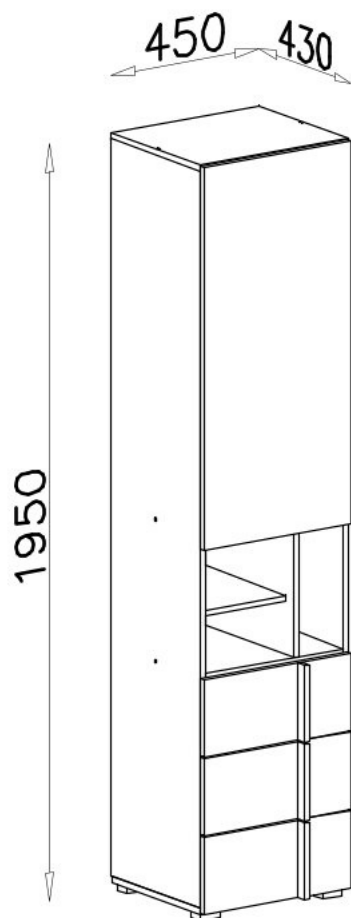

Regál

MATEO

		B2  ø6x30 x6	D3  PZ35PR x2	E1  198mm x3
P2  x4	W1  x3	G8  4x30 x3	C3  Z35PR x2	H23  350mm x3
G12  3,5x25 x8	G4  4x16 x4	G2  3x20 x45	S2  x3	
A1  ø7x50 x10	B7  ø8x30 x44	W2  x1	F1  x12	G1  4x13 x30