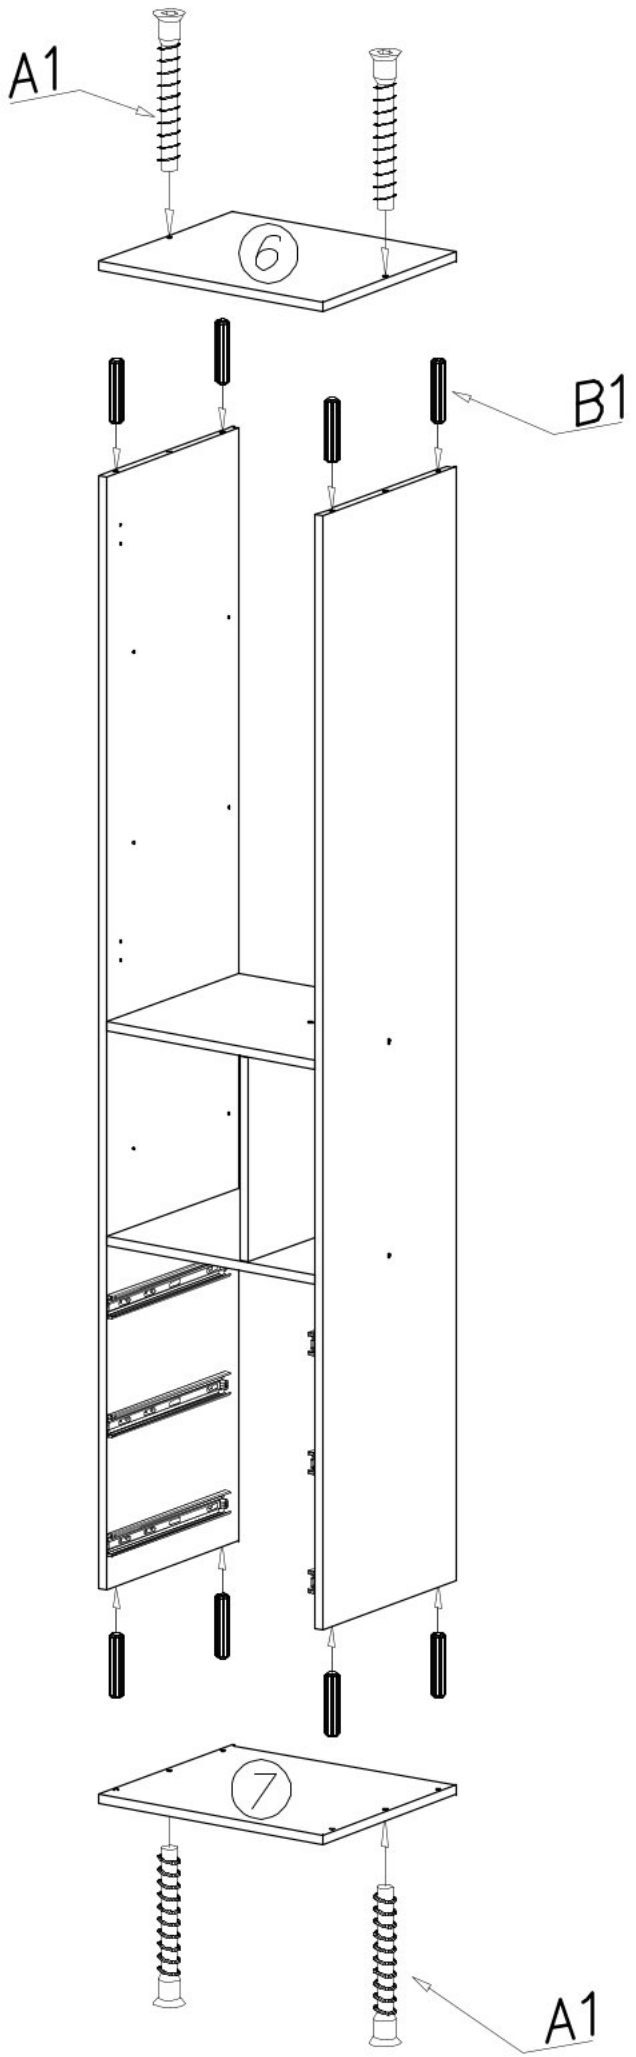

Regál

MATEO

		B2  ø6x30 x6	D3  PZ35PR x2	E1  198mm x3
P2  x4	W1  x3	G8  4x30 x3	C3  Z35PR x2	H23  350mm x3
G12  3,5x25 x8	G4  4x16 x4	G2  3x20 x45	S2  x3	
A1  ø7x50 x10	B7  ø8x30 x44	W2  x1	F1  x12	G1  4x13 x30

1

A

B

II

IV

V

VI