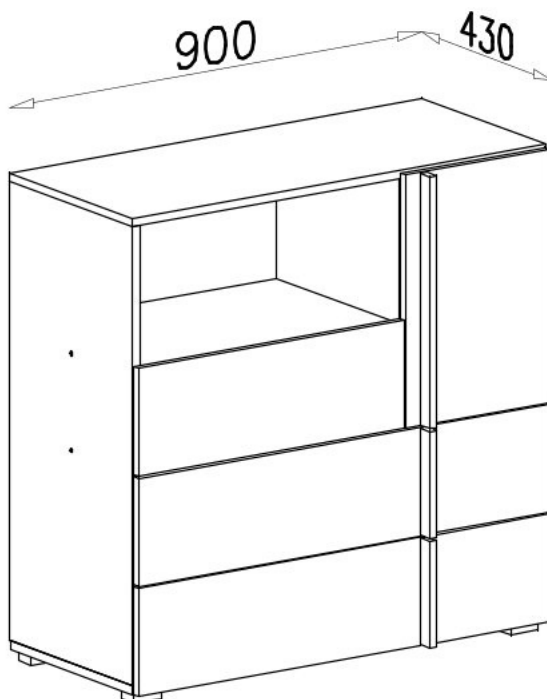

Komoda

MATEO

900

900

430

		D3  PZ35PR x2	E7  466mm x1	E1  198mm x2
P2  x4	W1  x3	G8  4x30 x4	C3  Z35PR x2	H23  350mm x3
G12  3,5x25 x8	G4  4x16 x4	G2  3x20 x45	S2  x6	
A1  ø7x50 x7	B7  ø8x30 x47	W2  x1	B2  ø6x30 x7	G1  4x13 x30