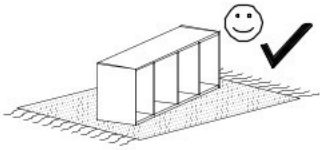

# Studentská postel 120x200

# MATEO

			<b>K6</b>  x4	<b>K1</b>  ø15x12 x14
<b>F1</b>  x4	<b>G4</b>  4x16 x40	<b>F4</b>  x12	<b>P3</b>  x11	<b>K5</b>  x6
<b>A1</b>  ø7x50 x27	<b>B7</b>  ø8x30 x112	<b>W2</b>  x1	<b>P24</b>  x8	<b>W1</b>  GLUE, LEIM, LEPIDLO, LIM x6