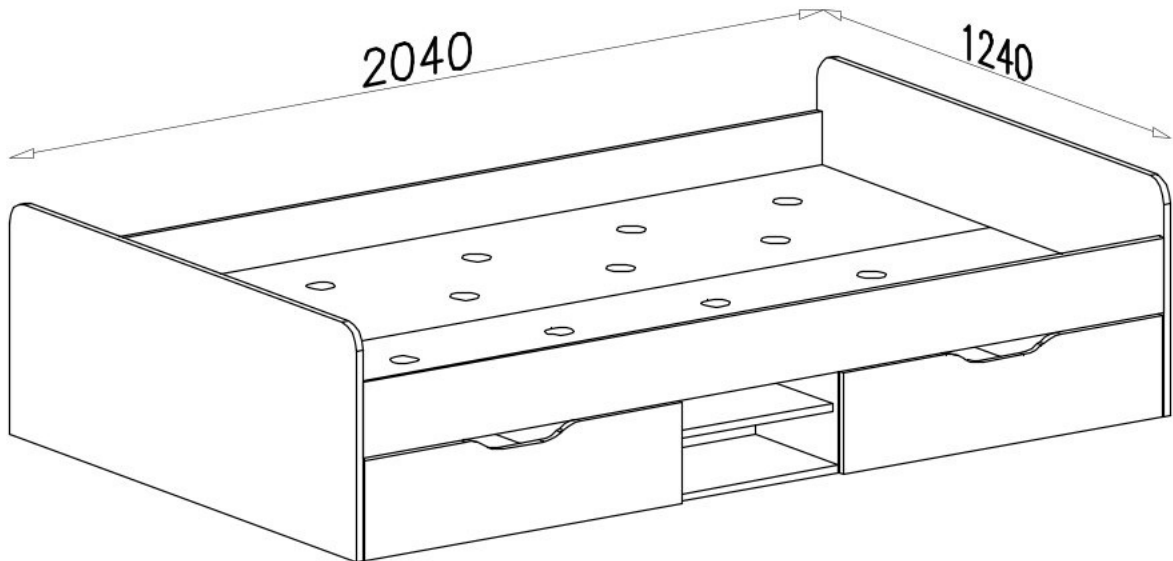

# Studentská postel 120x200

# MATEO

			<b>K6</b>  x4	<b>K1</b>  ø15x12 x14
<b>F1</b>  x4	<b>G4</b>  4x16 x40	<b>F4</b>  x12	<b>P3</b>  x11	<b>K5</b>  x6
<b>A1</b>  ø7x50 x27	<b>B7</b>  ø8x30 x112	<b>W2</b>  x1	<b>P24</b>  x8	<b>W1</b>  GLUE, LEIM, LEPIDLO, LIM x6