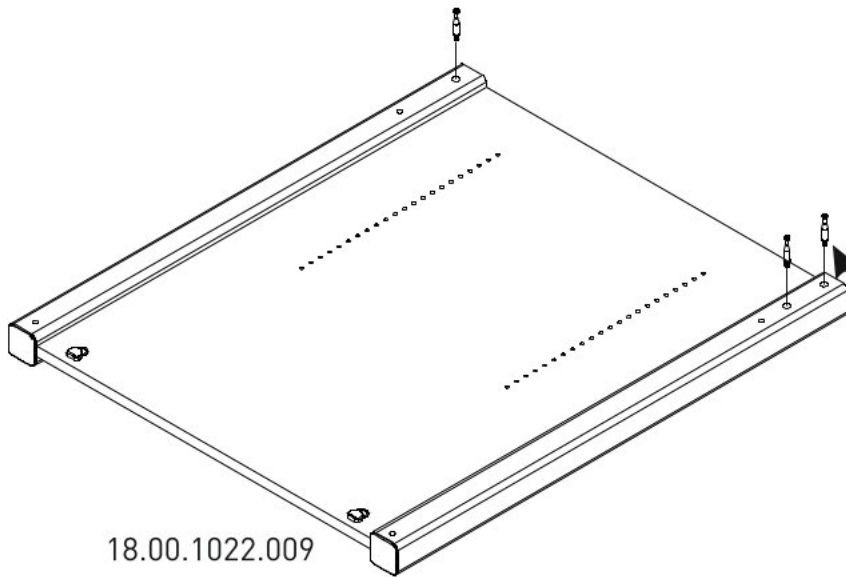

Dětská postýlka 2v1 60x120 s kolečky AZIRKA

1/2

2/2

0-3 ay
0-3 m

9 + ay
9 + m

18.00.1022.009

1

18.00.1022.010

13.07.01.108 x 6

2

3

4

5

6

9

10

14

520mm Max

120mm Min

15