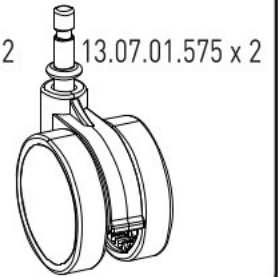

Dětská postýlka 2v1 60x120 s kolečky AZIRKA

1/2

2/2

0-3 ay
0-3 m

9 + ay
9 + m

18.00.1022.009

1

18.00.1022.010

13.07.01.108 x 6

2

3

4

5

6

9

10

11

12

13

18.00.1022.003

13.07.01.016 x 1

M6x25
13.03.01.027 x 2

12 mm

60 mm

14

520mm Max

120mm Min

15