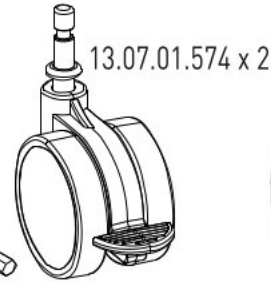

Dětská postýlka 2v1 60x120 s kolečky AZIRKA

1/2

2/2

0-3 ay
0-3 m

9 + ay
9 + m

18.00.1022.009

1

18.00.1022.010

13.07.01.108 x 6

2

3

4

5

6

9

10

11

12

13

18.00.1022.003

13.07.01.016 x 1

M6x25
13.03.01.027 x 2

12 mm

60 mm

14

520mm Max

120mm Min

15