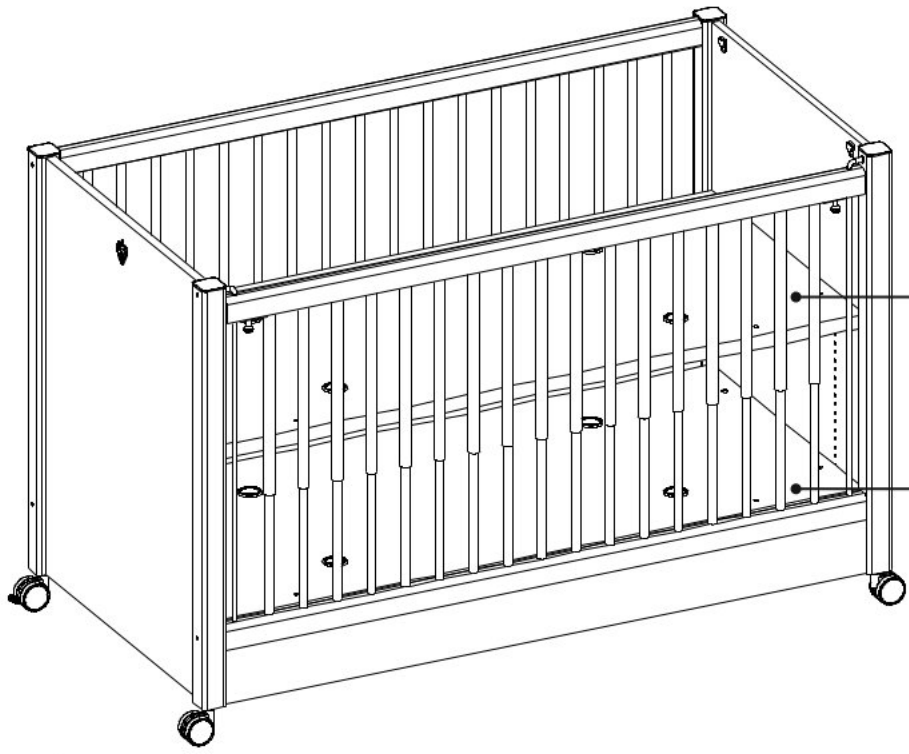

Dětská postýlka 2v1 60x120 s kolečky AZIRKA

1/2

2/2

0-3 ay
0-3 m

9 + ay
9 + m

18.00.1022.009

1

18.00.1022.010

14

520mm Max

120mm Min

15