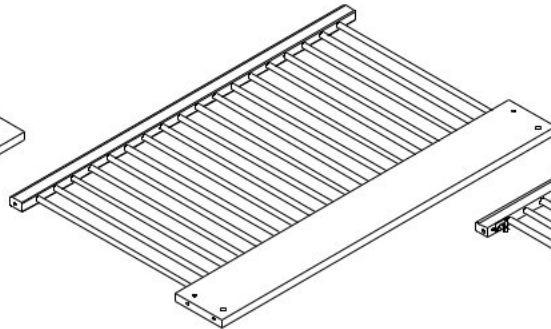

Dětská postýlka 2v1 60x120 s kolečky AZIRKA

1/2

2/2

0-3 ay
0-3 m

9 + ay
9 + m

18.00.1022.009

1

18.00.1022.010

13.07.01.108 x 6

2

3

4

5

6

9

10

14

520mm Max

120mm Min

15