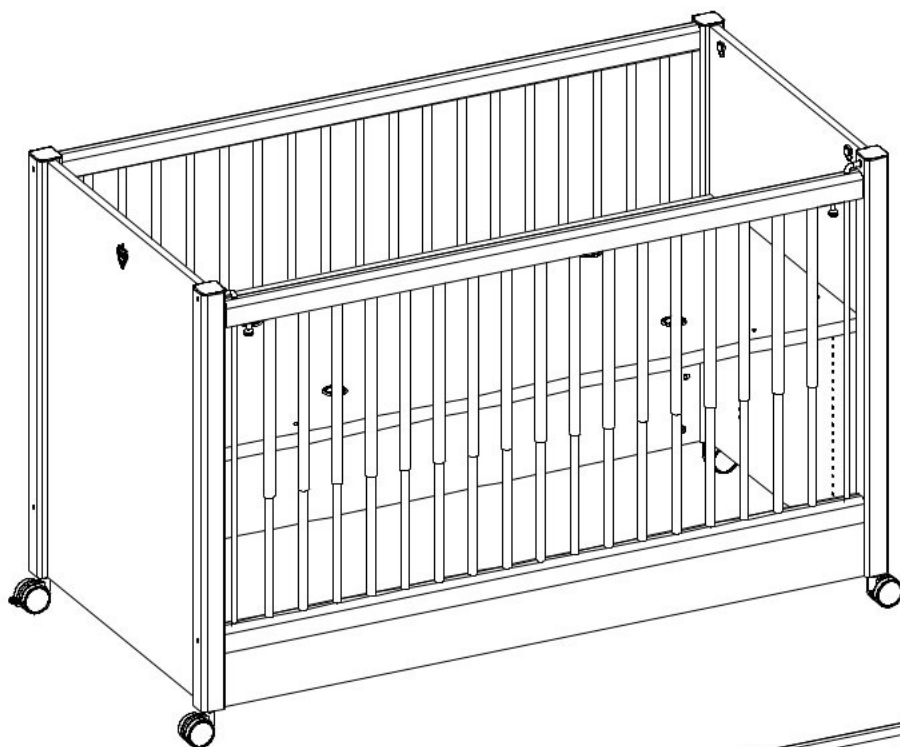

Dětská postýlka 2v1 60x120 s kolečky AZIRKA

1/2

2/2

0-3 ay
0-3 m

9 + ay
9 + m

18.00.1022.009

1

18.00.1022.010

14

520mm Max

120mm Min

15