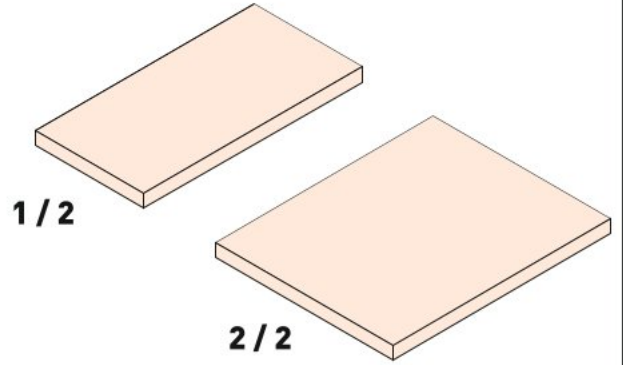

Dětská postýlka 2v1 60x120 s kolečky AZIRKA

1/2

2/2

0-3 ay
0-3 m

9 + ay
9 + m

18.00.1022.009

1

18.00.1022.010

13.07.01.108 x 6

2

3

4

5

6

9

10

11

12

13

18.00.1022.003

13.07.01.016 x 1

M6x25
13.03.01.027 x 2

12 mm

60 mm

14

520mm Max

120mm Min

15