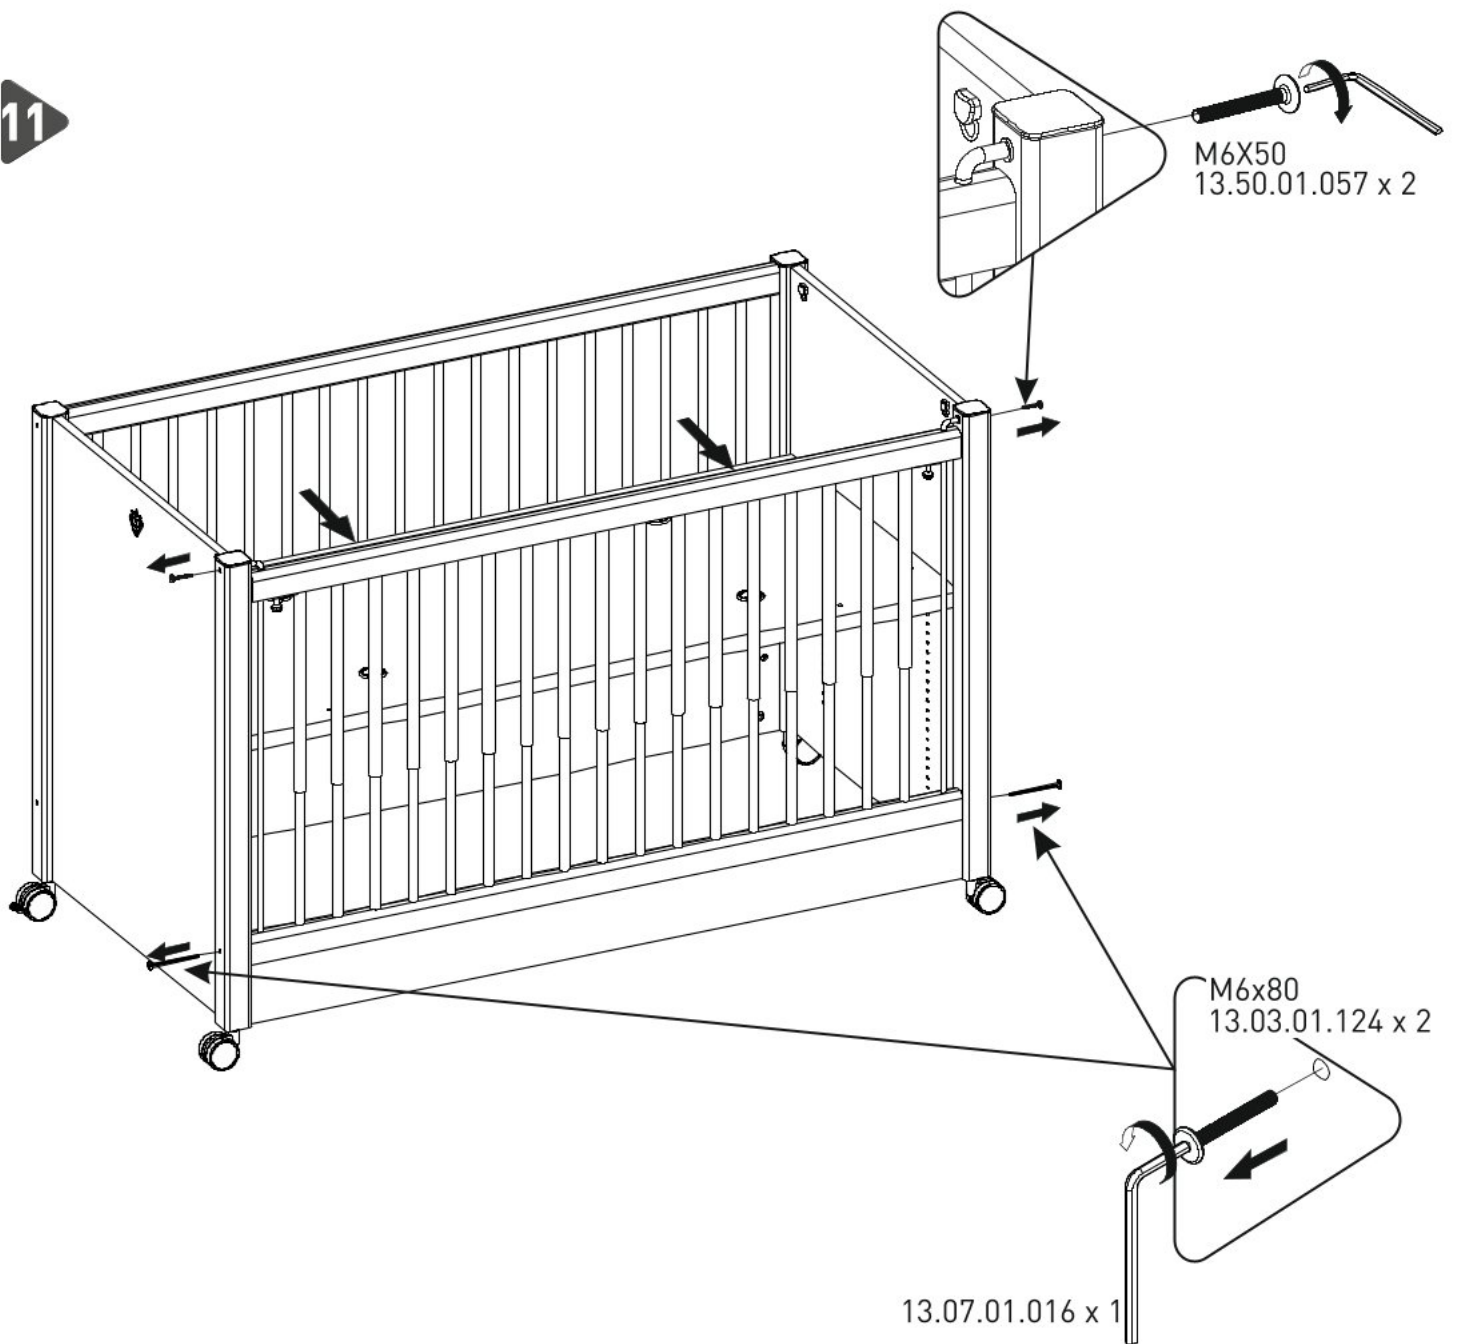

Dětská postýlka 2v1 60x120 s kolečky AZIRKA

1/2

2/2

0-3 ay
0-3 m

9 + ay
9 + m

18.00.1022.009

1

18.00.1022.010

13.07.01.108 x 6

2

3

4

5

6

9

10

11

12

13

18.00.1022.003

13.07.01.016 x 1

M6x25
13.03.01.027 x 2

12 mm

60 mm

14

520mm Max

120mm Min

15