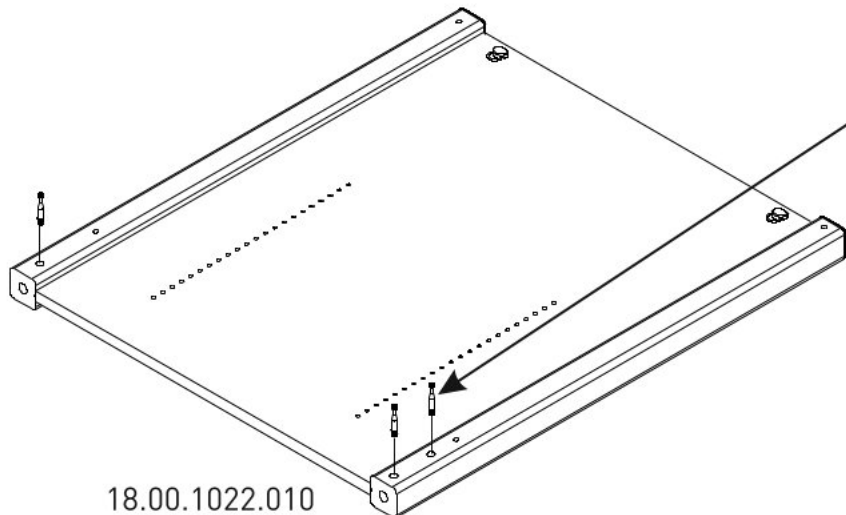

Dětská postýlka 2v1 60x120 s kolečky AZIRKA

1/2

2/2

0-3 ay
0-3 m

9 + ay
9 + m

18.00.1022.009

1

18.00.1022.010

14

520mm Max

120mm Min

15