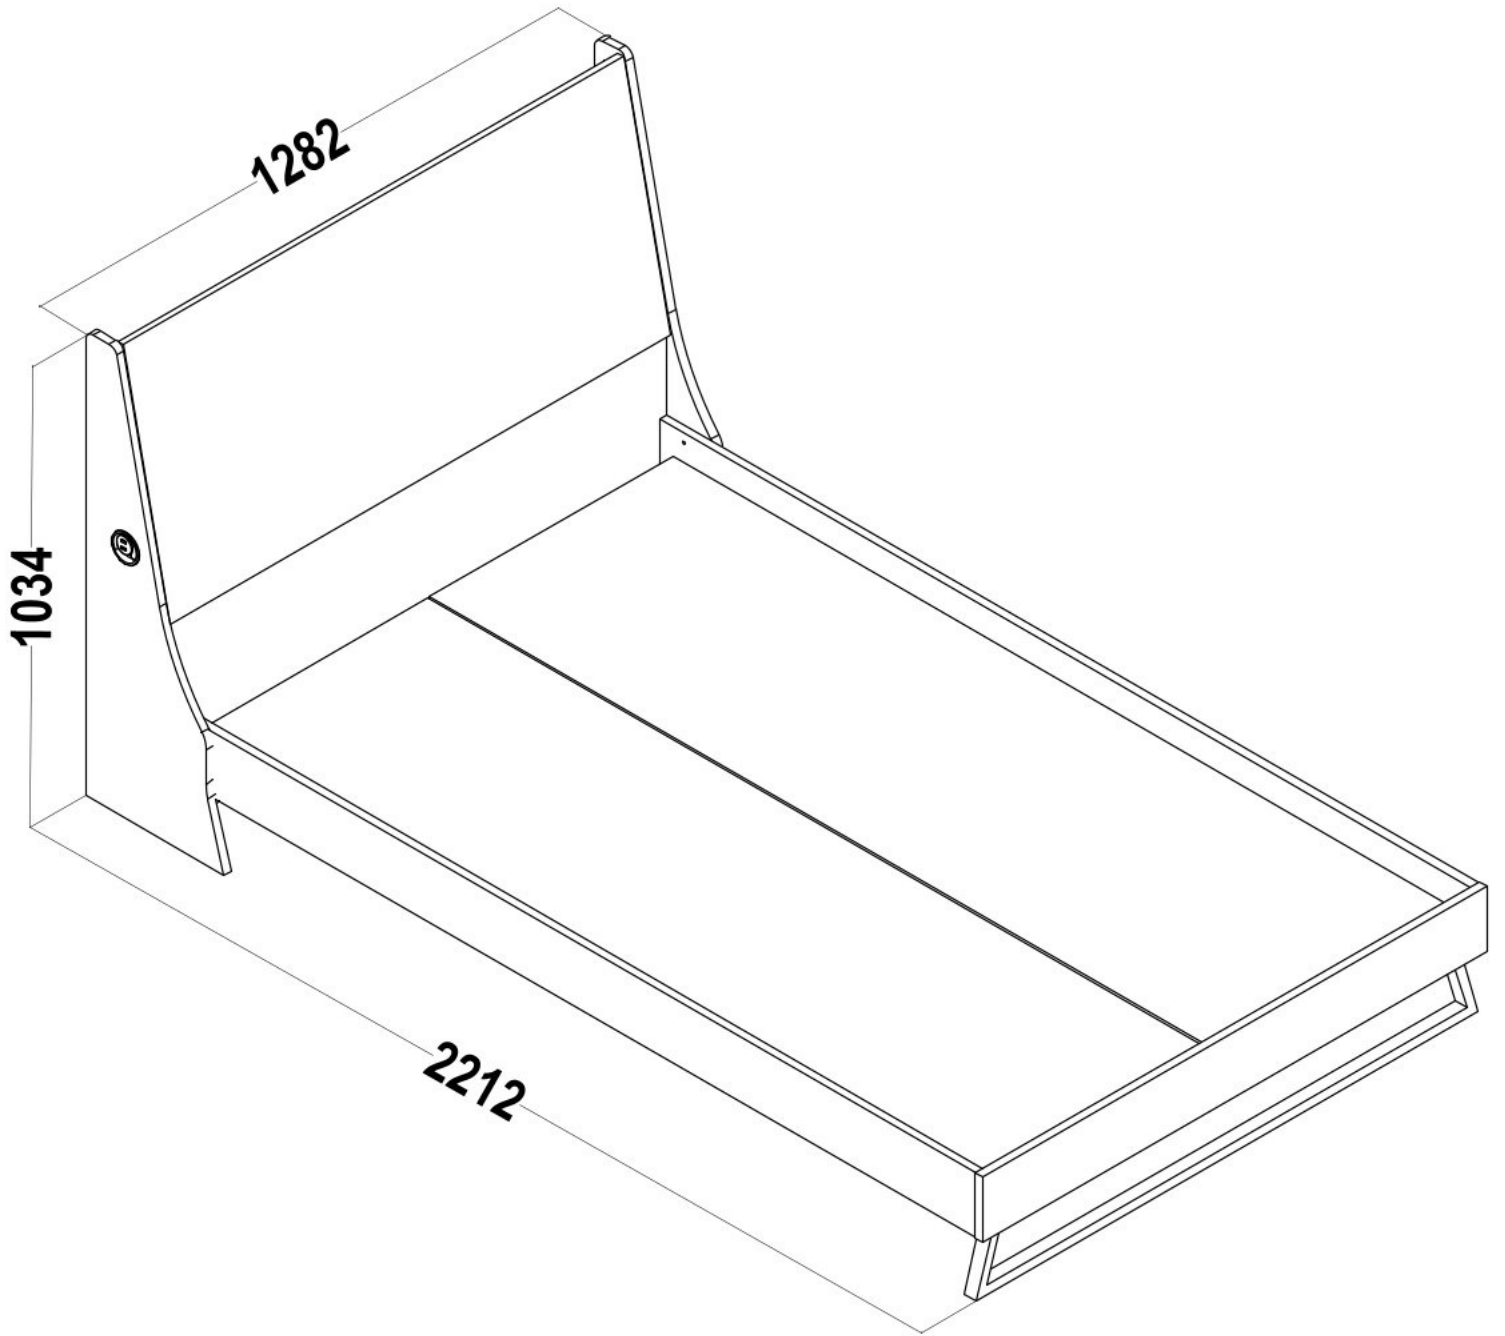

Studentská postel 120x200

FALKO

<p>ACCESSORIE NO : 001 MİNİFİK MİL 6 MM</p>  <p>8 ADET</p>	<p>ACCESSORIE NO : 002 TİTUS MİNİFİK GÖVDE</p>  <p>8 ADET</p>	<p>ACCESSORIE NO : 004 Ø8x30 KAVELA</p>  <p>4 ADET</p>	<p>ACCESSORIE NO : 114 M6*15 YSB VİDA</p>  <p>16 ADET</p>	<p>ACCESSORIE NO : 421 MANNESMAN 1210 ÇİFT DELİKLİ</p>  <p>3 ADET</p>
<p>ACCESSORIE NO : 511 MANNESMAN 1246</p>  <p>1 ADET</p>	<p>ACCESSORIE NO : 438 KÖŞE METAL MENTEŞE</p>  <p>4 ADET</p>	<p>ACCESSORIE NO : 144 M6 SOMUN</p>  <p>6 ADET</p>	<p>ACCESSORIE NO : 109 M6*45 VİDA</p>  <p>6 ADET</p>	<p>ACCESSORIE NO : 420 PLS.KARYOLA AYAK SİYAH</p>  <p>6 ADET</p>
<p>ACCESSORIE NO : 113 3.5*18 MM S. VİDASI</p>  <p>24 ADET</p>	<p>ACCESSORIE NO : 575 USB APARATI ÇAP 28 MM SİYAH</p>  <p>1 ADET</p>	<p>ACCESSORIE NO : 105 M6*30 YSB VİDA</p>  <p>4 ADET</p>	<p>ACCESSORIE NO : 131 4mm ALYAN ANAHTAR</p>  <p>1 ADET</p>	<p>ACCESSORIE NO : 124 M6*40 ALYAN VİDA</p>  <p>7 ADET</p>
<p>ACCESSORIE NO : 106 3*16 MM S. VİDASI</p>  <p>2 ADET</p>	<p>ACCESSORIE NO : 512 AYAKUCU DEMİRİ(M075)</p>  <p>1 ADET</p>			

PLEASE ORDER THE ACCESSORIES ACCORDING TO THE REFERENCE NUMBER ON THE DRAWING(EXAMPLE ACCESSORIE NO-008 RAFIX MIL 1.PCS.)

NO	ADET/PCS	ÖLÇÜ/DIMENSIONS	NO	ADET/PCS	ÖLÇÜ/DIMENSIONS	NO	ADET/PCS	ÖLÇÜ/DIMENSIONS
01	1	1020 X 345						
02	1	1020 X 345						
03	1	1246 X 468						
04	1	1242 X 545						
05	1	2014 X 140						
06	1	2014 X 140						
07	1	1252 X 142						
08	2	1950 X 595						

PLEASE ORDER THE SPARE PARTS ACCORDING TO THE REFERENCE NUMBER ON THE DRAWING

1

002		4x
001		4x
004		4x

2

511

114

01

511