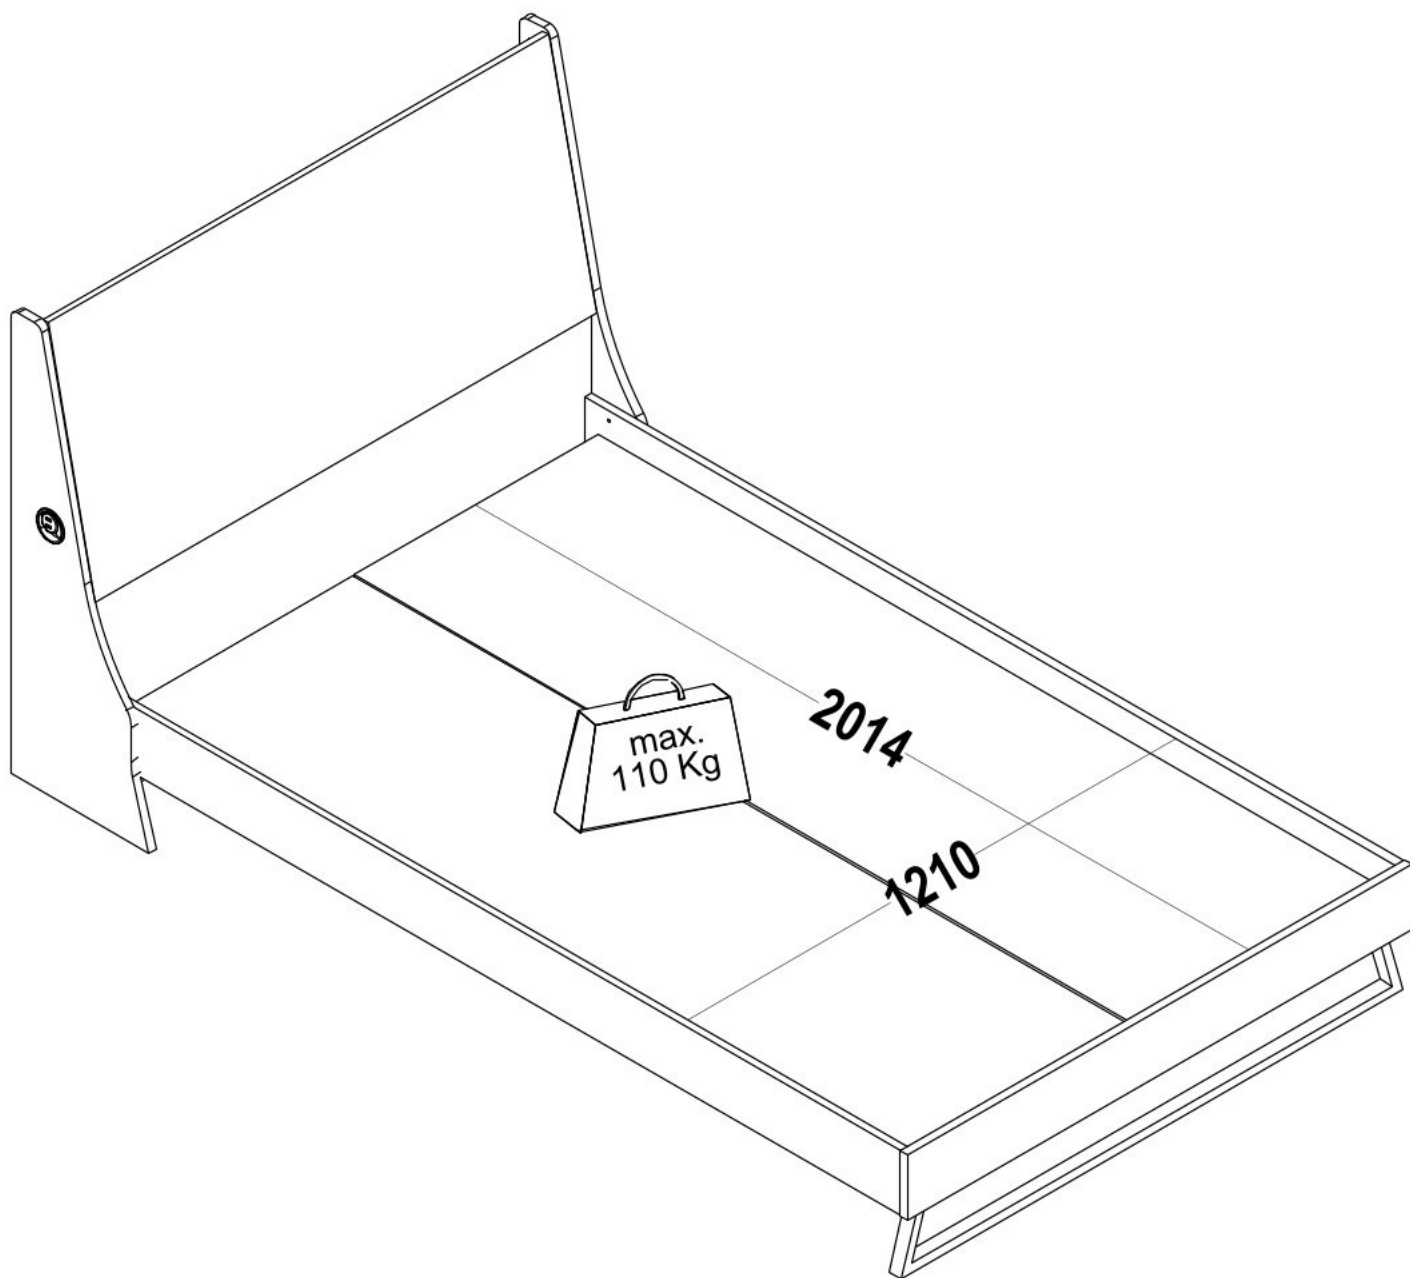

Studentská postel 120x200

FALKO

<p>ACCESSORIE NO : 001 MİNİFİK MİL 6 MM</p>  <p>8 ADET</p>	<p>ACCESSORIE NO : 002 TİTUS MİNİFİK GÖVDE</p>  <p>8 ADET</p>	<p>ACCESSORIE NO : 004 Ø8x30 KAVELA</p>  <p>4 ADET</p>	<p>ACCESSORIE NO : 114 M6*15 YSB VİDA</p>  <p>16 ADET</p>	<p>ACCESSORIE NO : 421 MANNESMAN 1210 ÇİFT DELİKLİ</p>  <p>3 ADET</p>
<p>ACCESSORIE NO : 511 MANNESMAN 1246</p>  <p>1 ADET</p>	<p>ACCESSORIE NO : 438 KÖŞE METAL MENTEŞE</p>  <p>4 ADET</p>	<p>ACCESSORIE NO : 144 M6 SOMUN</p>  <p>6 ADET</p>	<p>ACCESSORIE NO : 109 M6*45 VİDA</p>  <p>6 ADET</p>	<p>ACCESSORIE NO : 420 PLS.KARYOLA AYAK SİYAH</p>  <p>6 ADET</p>
<p>ACCESSORIE NO : 113 3.5*18 MM S. VİDASI</p>  <p>24 ADET</p>	<p>ACCESSORIE NO : 575 USB APARATI ÇAP 28 MM SİYAH</p>  <p>1 ADET</p>	<p>ACCESSORIE NO : 105 M6*30 YSB VİDA</p>  <p>4 ADET</p>	<p>ACCESSORIE NO : 131 4mm ALYAN ANAHTAR</p>  <p>1 ADET</p>	<p>ACCESSORIE NO : 124 M6*40 ALYAN VİDA</p>  <p>7 ADET</p>
<p>ACCESSORIE NO : 106 3*16 MM S. VİDASI</p>  <p>2 ADET</p>	<p>ACCESSORIE NO : 512 AYAKUCU DEMİRİ(M075)</p>  <p>1 ADET</p>			

PLEASE ORDER THE ACCESSORIES ACCORDING TO THE REFERENCE NUMBER ON THE DRAWING(EXAMPLE ACCESSORIE NO-008 RAFIX MIL 1.PCS.)

NO	ADET/PCS	ÖLÇÜ/DIMENSIONS	NO	ADET/PCS	ÖLÇÜ/DIMENSIONS	NO	ADET/PCS	ÖLÇÜ/DIMENSIONS
01	1	1020 X 345						
02	1	1020 X 345						
03	1	1246 X 468						
04	1	1242 X 545						
05	1	2014 X 140						
06	1	2014 X 140						
07	1	1252 X 142						
08	2	1950 X 595						

PLEASE ORDER THE SPARE PARTS ACCORDING TO THE REFERENCE NUMBER ON THE DRAWING

1

002		4x
001		4x
004		4x

2

511

114

01

511