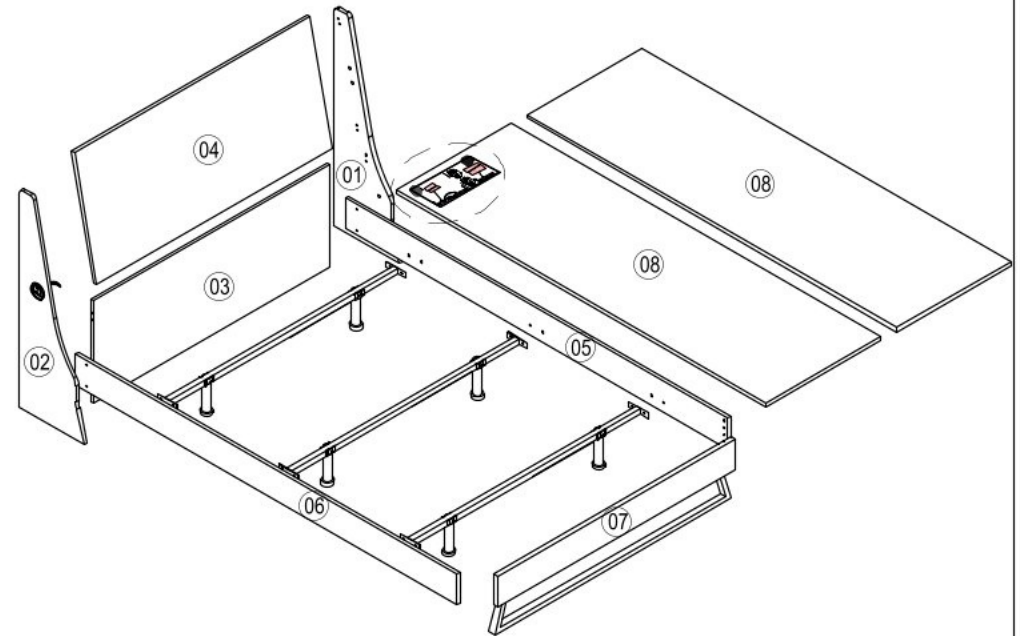

Studentská postel 120x200

FALKO

<p>ACCESSORIE NO : 001 MİNİFİK MİL 6 MM</p>  <p>8 ADET</p>	<p>ACCESSORIE NO : 002 TİTUS MİNİFİK GÖVDE</p>  <p>8 ADET</p>	<p>ACCESSORIE NO : 004 Ø8x30 KAVELA</p>  <p>4 ADET</p>	<p>ACCESSORIE NO : 114 M6*15 YSB VİDA</p>  <p>16 ADET</p>	<p>ACCESSORIE NO : 421 MANNESMAN 1210 ÇİFT DELİKLİ</p>  <p>3 ADET</p>
<p>ACCESSORIE NO : 511 MANNESMAN 1246</p>  <p>1 ADET</p>	<p>ACCESSORIE NO : 438 KÖŞE METAL MENTEŞE</p>  <p>4 ADET</p>	<p>ACCESSORIE NO : 144 M6 SOMUN</p>  <p>6 ADET</p>	<p>ACCESSORIE NO : 109 M6*45 VİDA</p>  <p>6 ADET</p>	<p>ACCESSORIE NO : 420 PLS.KARYOLA AYAK SİYAH</p>  <p>6 ADET</p>
<p>ACCESSORIE NO : 113 3.5*18 MM S. VİDASI</p>  <p>24 ADET</p>	<p>ACCESSORIE NO : 575 USB APARATI ÇAP 28 MM SİYAH</p>  <p>1 ADET</p>	<p>ACCESSORIE NO : 105 M6*30 YSB VİDA</p>  <p>4 ADET</p>	<p>ACCESSORIE NO : 131 4mm ALYAN ANAHTAR</p>  <p>1 ADET</p>	<p>ACCESSORIE NO : 124 M6*40 ALYAN VİDA</p>  <p>7 ADET</p>
<p>ACCESSORIE NO : 106 3*16 MM S. VİDASI</p>  <p>2 ADET</p>	<p>ACCESSORIE NO : 512 AYAKUCU DEMİRİ(M075)</p>  <p>1 ADET</p>			

PLEASE ORDER THE ACCESSORIES ACCORDING TO THE REFERENCE NUMBER ON THE DRAWING(EXAMPLE ACCESSORIE NO-008 RAFIX MIL 1.PCS.)

NO	ADET/PCS	ÖLÇÜ/DIMENSIONS	NO	ADET/PCS	ÖLÇÜ/DIMENSIONS	NO	ADET/PCS	ÖLÇÜ/DIMENSIONS
01	1	1020 X 345						
02	1	1020 X 345						
03	1	1246 X 468						
04	1	1242 X 545						
05	1	2014 X 140						
06	1	2014 X 140						
07	1	1252 X 142						
08	2	1950 X 595						