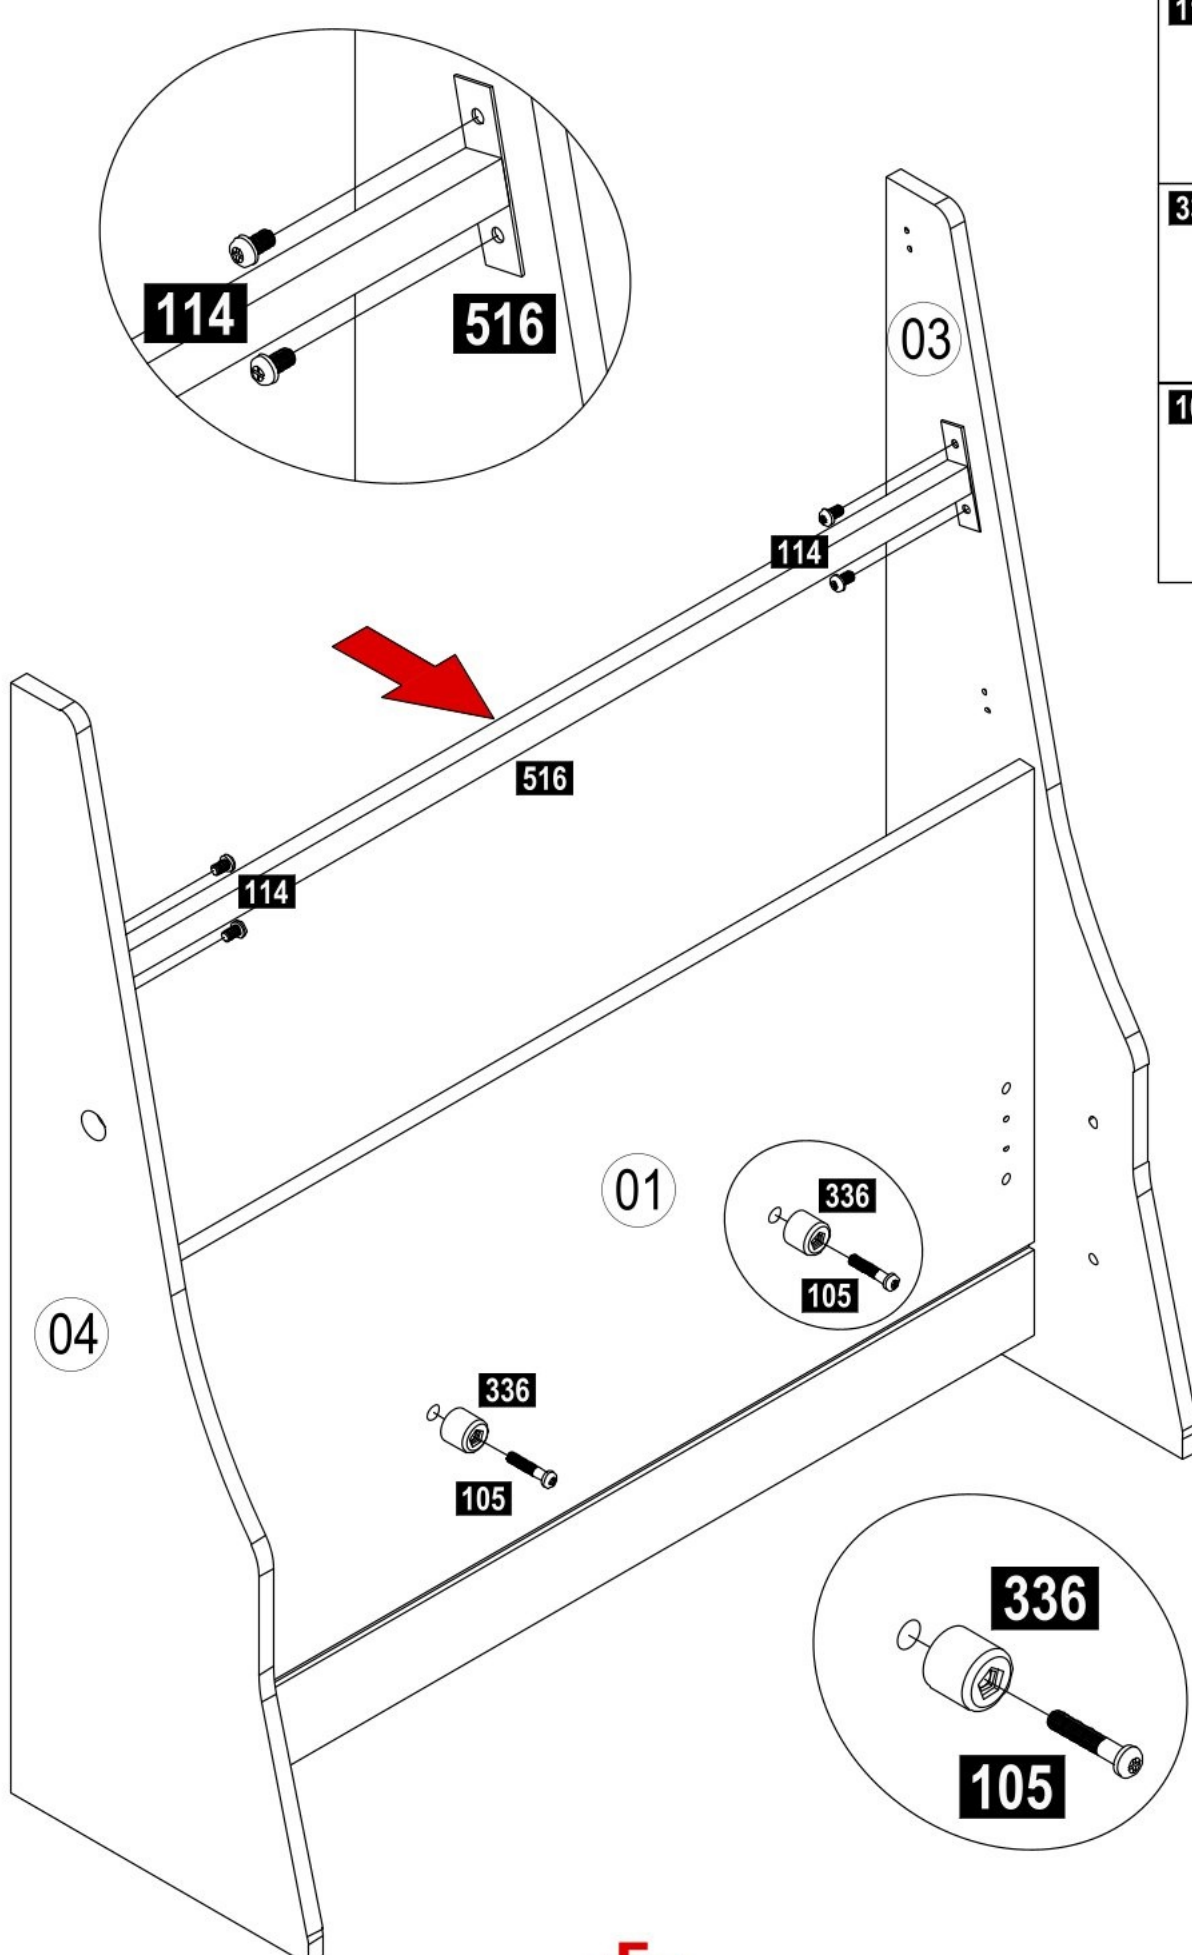

ACCESSORIE NO : 347 PROFİL BAZA DEMİRİ 2 ADET

NO	ADET/PCS	ÖLÇÜ/DIMENSIONS	NO	ADET/PCS	ÖLÇÜ/DIMENSIONS	NO	ADET/PCS	ÖLÇÜ/DIMENSIONS
01	1	1046 X 598	11	2	1021 X 525			
02	1	1042 X 545	12	1	1994 X 1000			
03	1	1170 X 361	13	2	890 X 32			
04	1	1170 X 361						
05	1	1054 X 305						
06	1	2014 X 296						
07	1	2014 X 296						
08	1	1010 X 346						
09	2	1010 X 70						
10	2	1021 X 422						

PLEASE ORDER THE ACCESSORIES ACCORDING TO THE REFERENCE NUMBER ON THE DRAWING(EXAMPLE ACCESSORIE NO-008 RAFIX MIL 1.PCS.)

PLEASE ORDER THE SPARE PARTS ACCORDING TO THE REFERENCE NUMBER ON THE DRAWING

1

- 516  1x
- 114  4x
- 336  2x
- 105  2x

3

438		4x
113		16x

336

3x

031

2x

105

3x

114

6x

113

6x

534

1x

124

5x