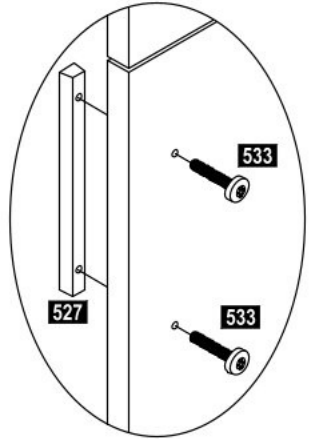

NO	ADET/PCS	ÖLÇÜ/DIMENSIONS	NO	ADET/PCS	ÖLÇÜ/DIMENSIONS	NO	ADET/PCS	ÖLÇÜ/DIMENSIONS
01	1	1380 X 305	11	1	685 X 330			
02	1	1380 X 305	12	4	335 X 283			
03	1	1380 X 305	13	4	161 X 283			
04	1	906 X 306	14	1	824 X 50			
05	1	906 X 306	15	2	204 X 50			
06	1	516 X 284	16	2	1391 X 263			
07	2	516 X 284	17	1	1391 X 345			
08	1	334 X 265						
09	2	334 X 265						
10	1	685 X 330						

6

406

8x

119

8x

7

002	 16x
317	 16x

10

022

2x

183

2x

092

16x

533

4x

527

2x

011

18x