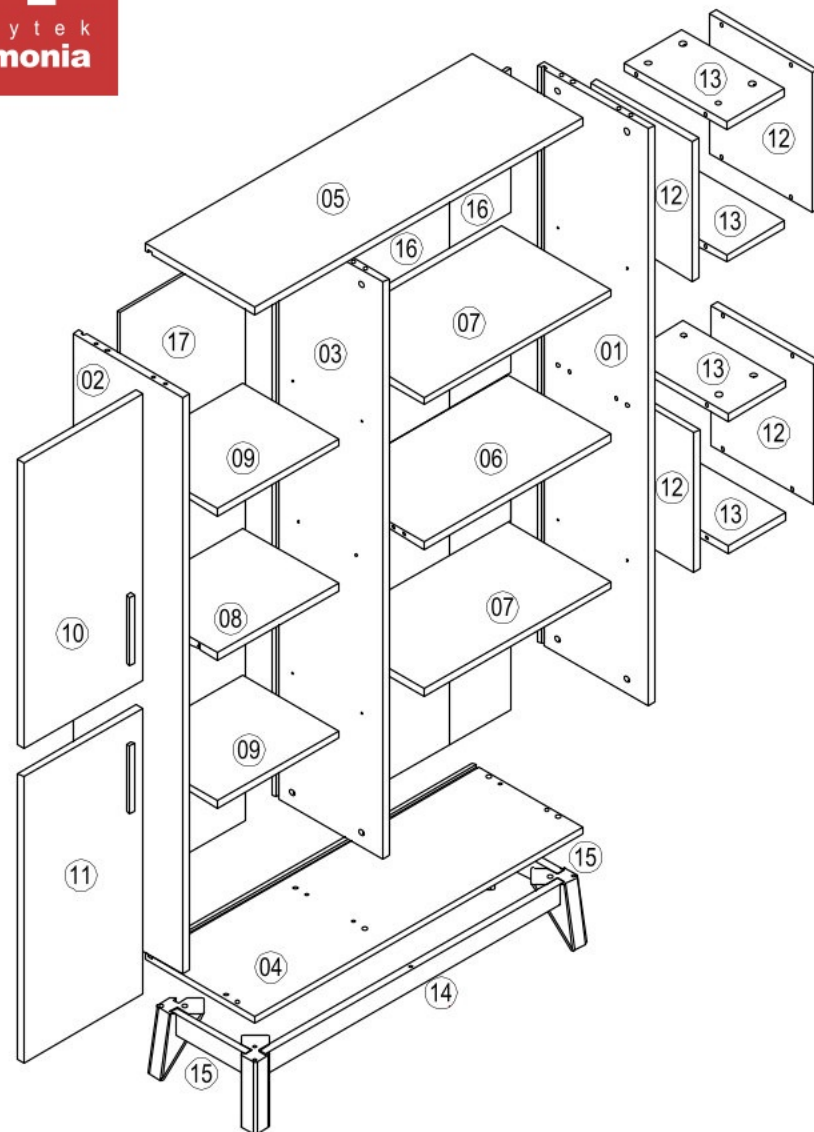

Knihovna THOR

<p>ACCESSORIE NO : 317 10'LUK MİNİFİK MİL</p> <p>32 ADET</p>	<p>ACCESSORIE NO : 002 TİTUS MİNİFİK GÖVDE</p> <p>32 ADET</p>	<p>ACCESSORIE NO : 004 Ø8x30 KAVELA</p> <p>16 ADET</p>	<p>ACCESSORIE NO : 011 ARKALIK SABİTLEME 3.5x25 S.VİDASI</p> <p>18 ADET</p>	<p>ACCESSORIE NO : 563 RAFİK MİL (11)</p> <p>5 ADET</p>
--	---	--	---	---

NO	ADET/PCS	ÖLÇÜ/DIMENSIONS	NO	ADET/PCS	ÖLÇÜ/DIMENSIONS	NO	ADET/PCS	ÖLÇÜ/DIMENSIONS
01	1	1380 X 305	11	1	685 X 330			
02	1	1380 X 305	12	4	335 X 283			
03	1	1380 X 305	13	4	161 X 283			
04	1	906 X 306	14	1	824 X 50			
05	1	906 X 306	15	2	204 X 50			
06	1	516 X 284	16	2	1391 X 263			
07	2	516 X 284	17	1	1391 X 345			
08	1	334 X 265						
09	2	334 X 265						
10	1	685 X 330						