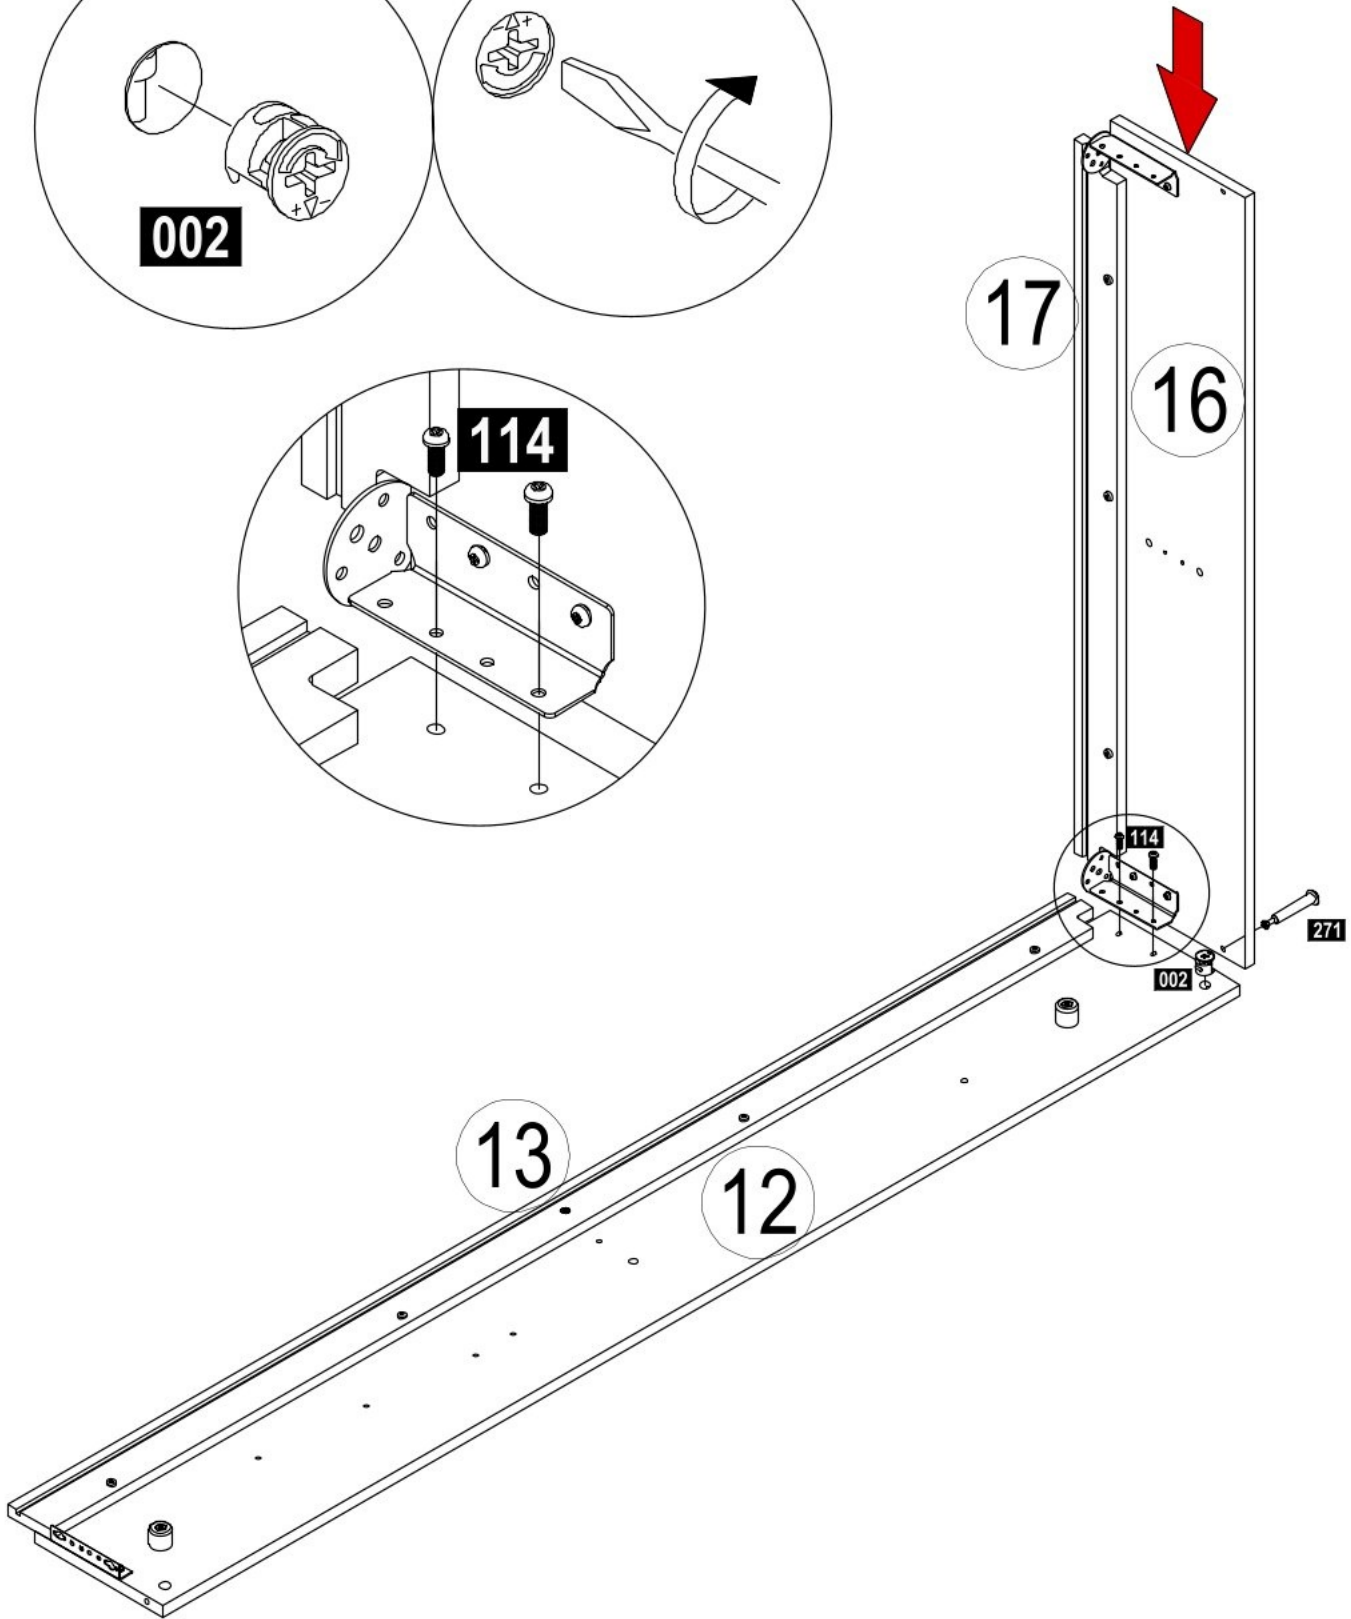

3

002

1x

114

2x

271

1x

002

114

13

12

17

16

114

002

271