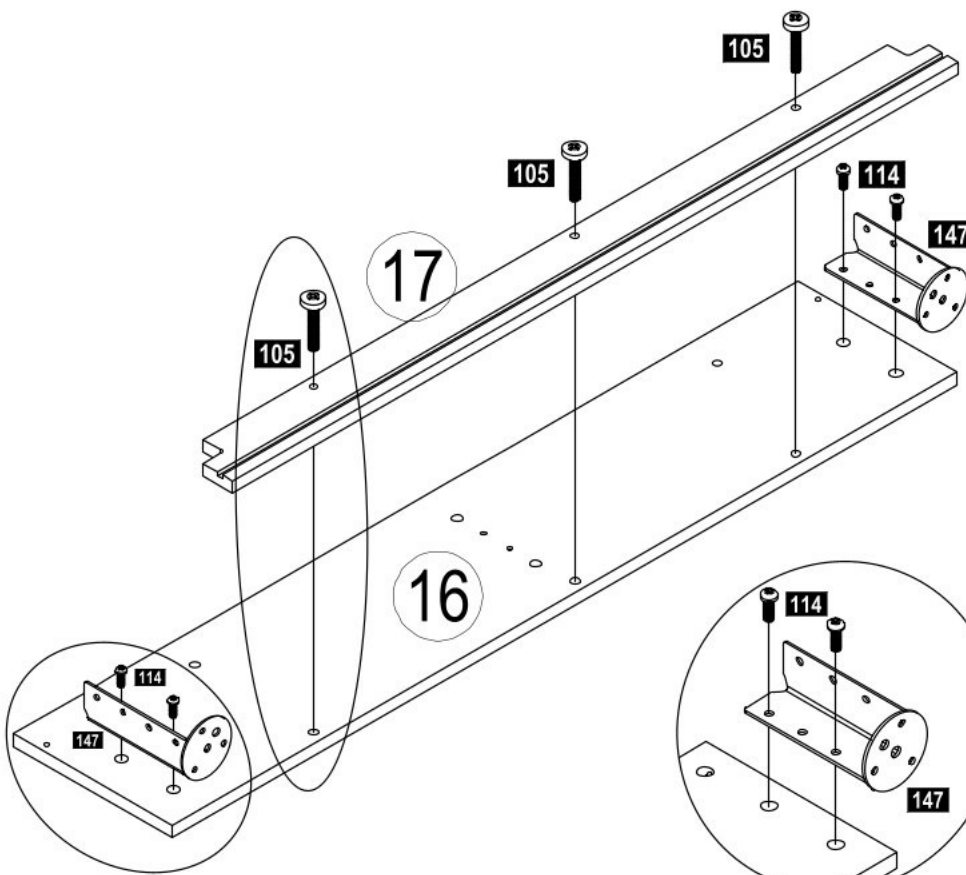

336

2x

105

6x

114

2x

031

1x

2