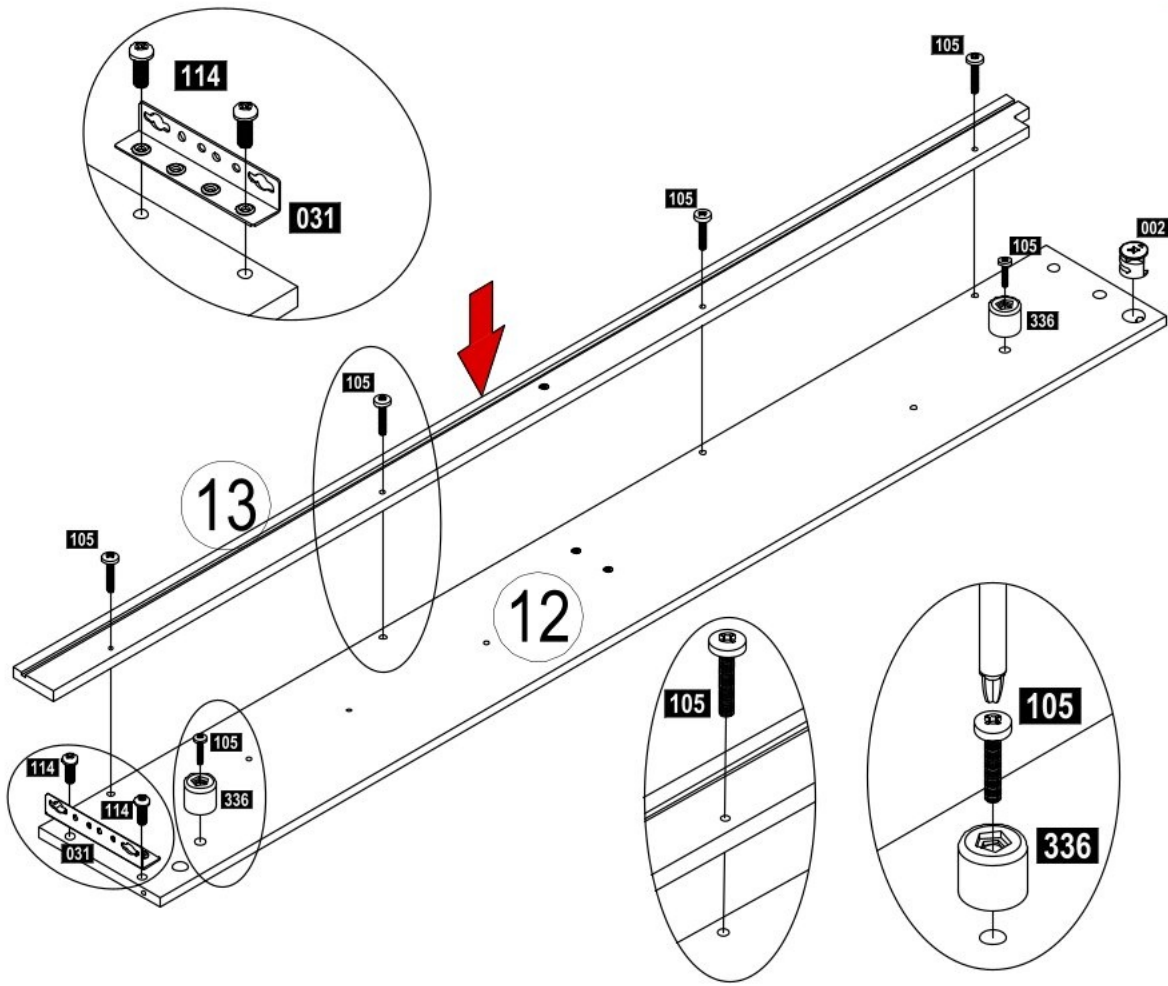

 2 ADET

ACCESSORIE NO : 561

120'LİK BAZA DEMİRİ

NO	ADET/PCS	ÖLÇÜ/DIMENSIONS	NO	ADET/PCS	ÖLÇÜ/DIMENSIONS	NO	ADET/PCS	ÖLÇÜ/DIMENSIONS
01	1	1266 X 595	11	1	1124 X 450	21	1	995 X 1198
02	1	1266 X 595	12	1	2014 X 242	22	1	995 X 1198
03	1	1130 X 182	13	1	1984 X 80			
04	1	1130 X 182	14	1	2014 X 242			
05	1	1129 X 171	15	1	1984 X 80			
06	1	1129 X 171	16	1	1250 X 252			
07	1	886 X 84	17	1	1155 X 80			
08	1	170 X 164	18	1	2014 X 341			
09	1	170 X 164	19	2	596 X 168			
10	2	170 X 164	20	2	2006 X 589			

PLEASE ORDER THE SPARE PARTS ACCORDING TO THE REFERENCE NUMBER ON THE DRAWING

1**336****2x****105****6x****114****2x****031****1x****2****114****4x****105****3x****147****2x**

3

002

1x

114

2x

271