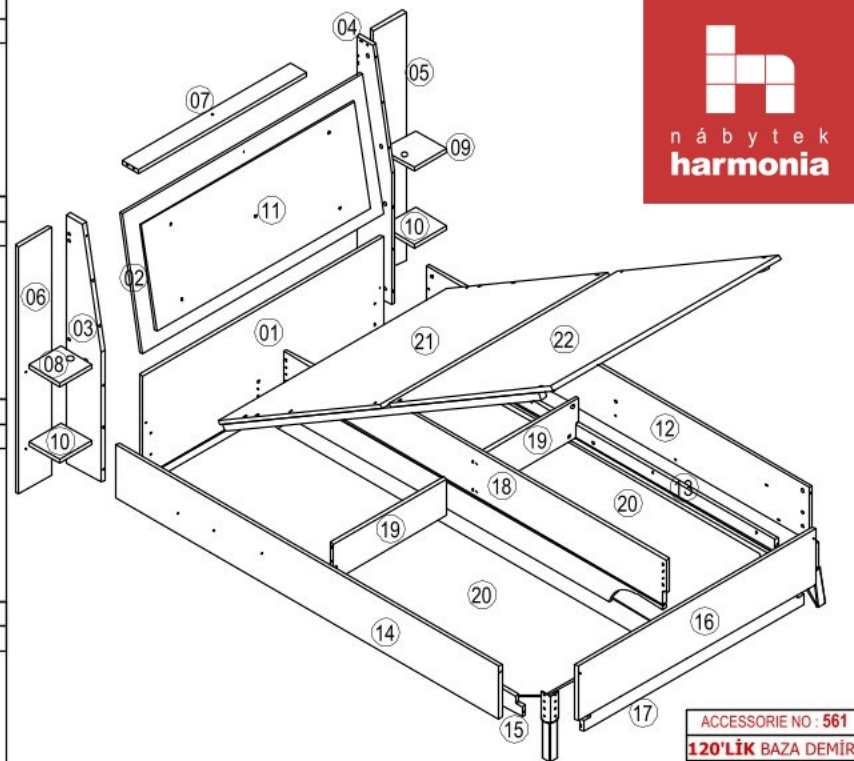

 6 ADET	 8 ADET	 1 ADET	 2 ADET	 8 ADET
---	---	---	---	---

ACCESSORIE NO : 474 M8 FLANŞLI SOMUN

 6 ADET

ACCESSORIE NO : 121 M6*50 ALYAN VİDA

 6 ADET

ACCESSORIE NO : 124 M6*40 ALYAN VİDA

 6 ADET

ACCESSORIE NO : 521 BAMBU AYAK

 2 ADET

ACCESSORIE NO : 561

120'LİK BAZA DEMİRİ

NO	ADET/PCS	ÖLÇÜ/DIMENSIONS	NO	ADET/PCS	ÖLÇÜ/DIMENSIONS	NO	ADET/PCS	ÖLÇÜ/DIMENSIONS
01	1	1266 X 595	11	1	1124 X 450	21	1	995 X 1198
02	1	1266 X 595	12	1	2014 X 242	22	1	995 X 1198
03	1	1130 X 182	13	1	1984 X 80			
04	1	1130 X 182	14	1	2014 X 242			
05	1	1129 X 171	15	1	1984 X 80			
06	1	1129 X 171	16	1	1250 X 252			
07	1	886 X 84	17	1	1155 X 80			
08	1	170 X 164	18	1	2014 X 341			
09	1	170 X 164	19	2	596 X 168			
10	2	170 X 164	20	2	2006 X 589			