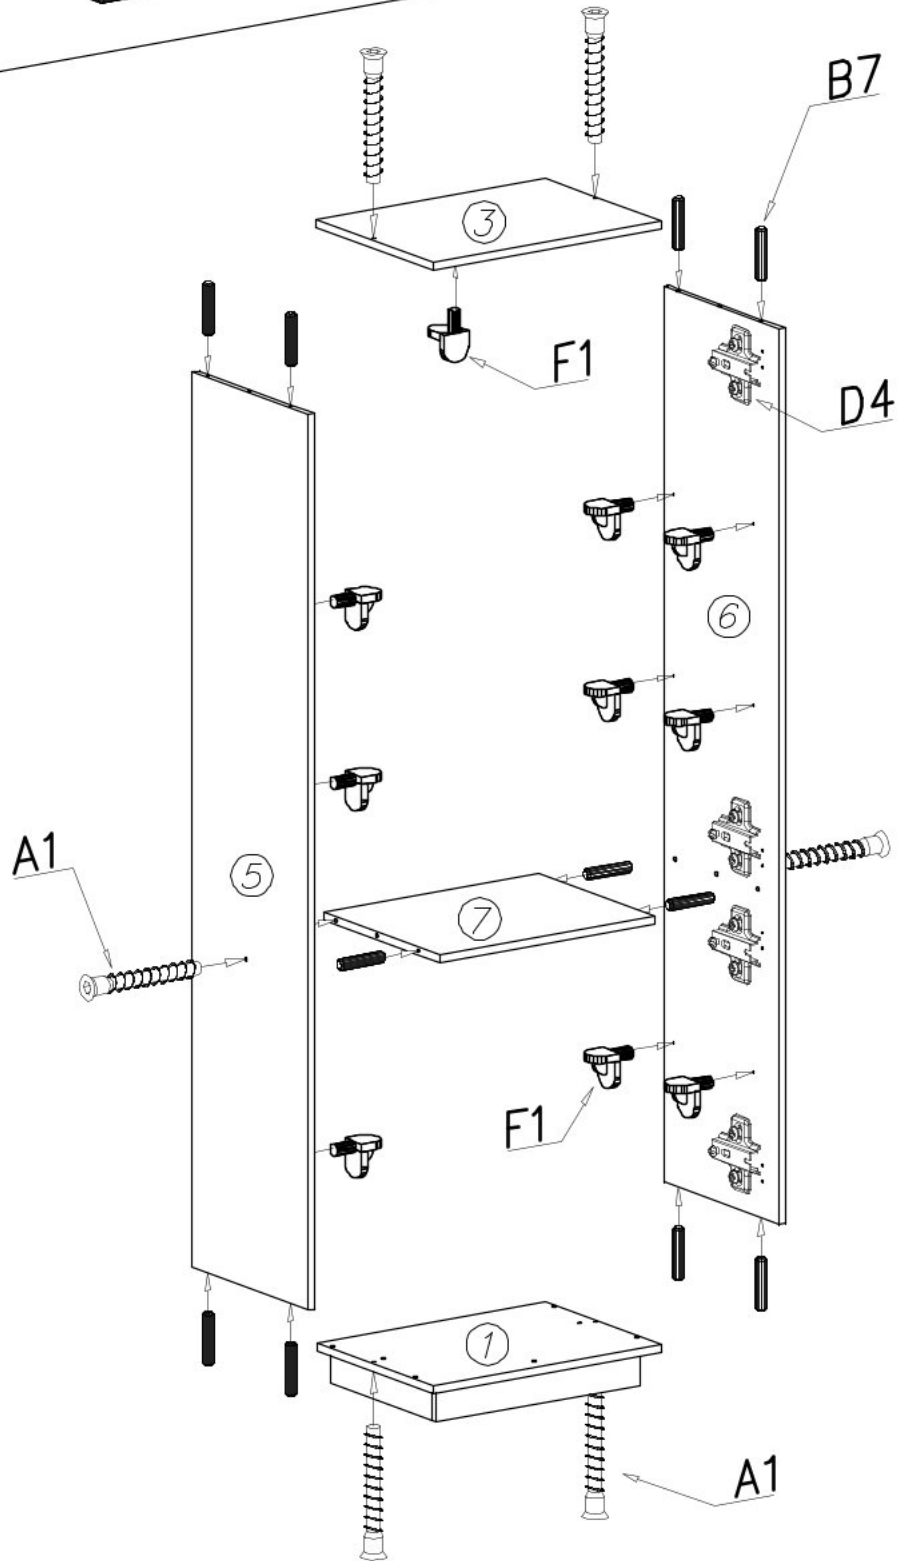

# Prosklená vitrína MAURICIO

	<b>W1</b>  GLUE, LEIM, LEPIDLO, LIM x1	<b>N13</b>  M4x22 x4	<b>D4</b>  PZ350D x4	<b>G11</b>  4x20 x6
<b>E9</b>  x2	<b>G4</b>  4x16 x8	<b>G2</b>  3x20 x35	<b>C4</b>  Z350D x4	<b>I3</b>  x6
<b>A1</b>  ø7x50 x9	<b>B7</b>  ø8x30 x22	<b>W2</b>  x1	<b>F1</b>  x13	<b>P3</b>  x6

I

II

III

IV

V