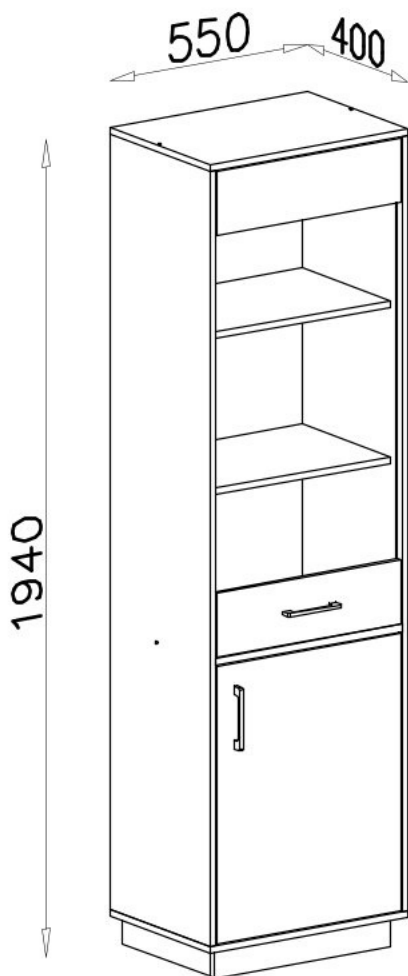

# Prosklená vitrína MAURICIO

	<b>W1</b>  GLUE, LEIM, LEPIDLO, LIM x1	<b>N13</b>  M4x22 x4	<b>D4</b>  PZ350D x4	<b>G11</b>  4x20 x6
<b>E9</b>  x2	<b>G4</b>  4x16 x8	<b>G2</b>  3x20 x35	<b>C4</b>  Z350D x4	<b>I3</b>  x6
<b>A1</b>  ø7x50 x9	<b>B7</b>  ø8x30 x22	<b>W2</b>  x1	<b>F1</b>  x13	<b>P3</b>  x6

I

II

III

IV

V