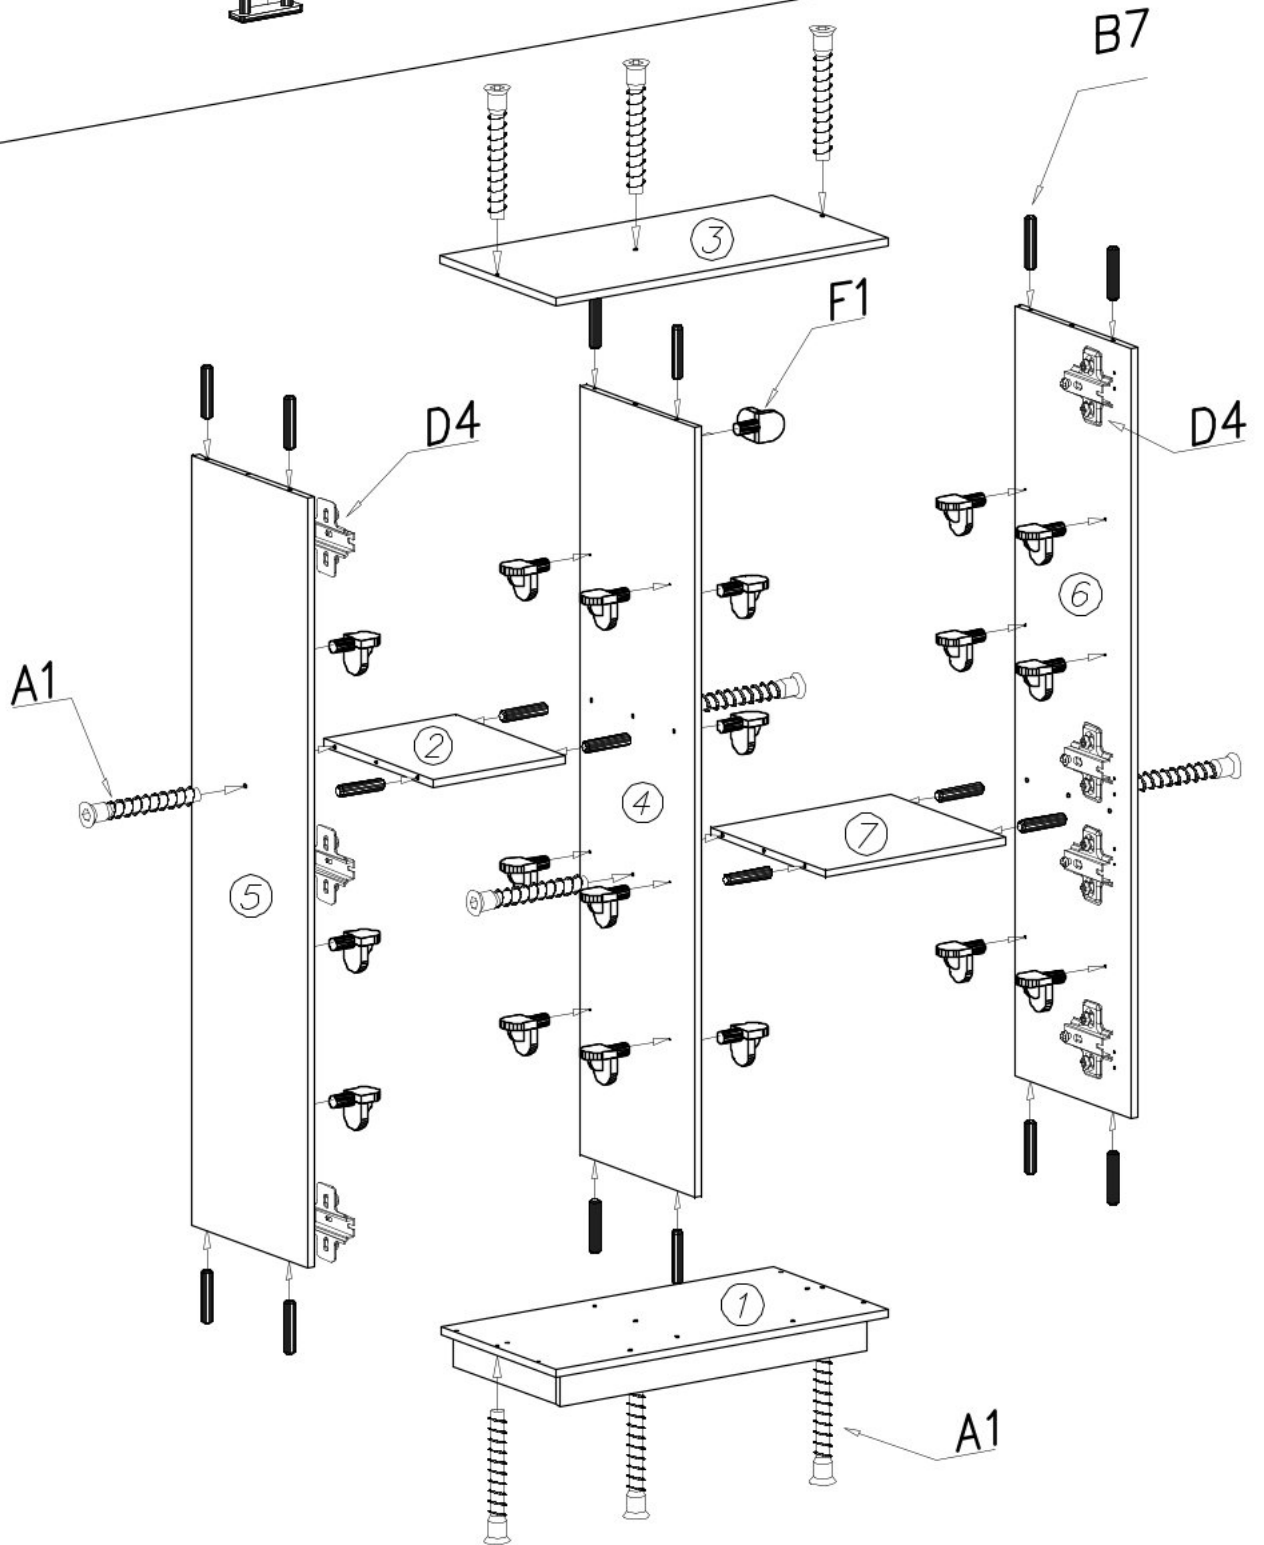

Prosklená nízka vitrína MAURICIO

E9  x3	W1  GLUE, LEIM, LEPIDLO, LIM x2	N13  M4x22 x6	D4  PZ350D x7	G11  4x20 x6
S2  x11	G4  4x16 x14	G2  3x20 x50	C4  Z350D x7	I3  x6
A1  ø7x50 x14	B7  ø8x30 x32	W2  x1	F1  x25	P3  x6

I

II

III

IV

V