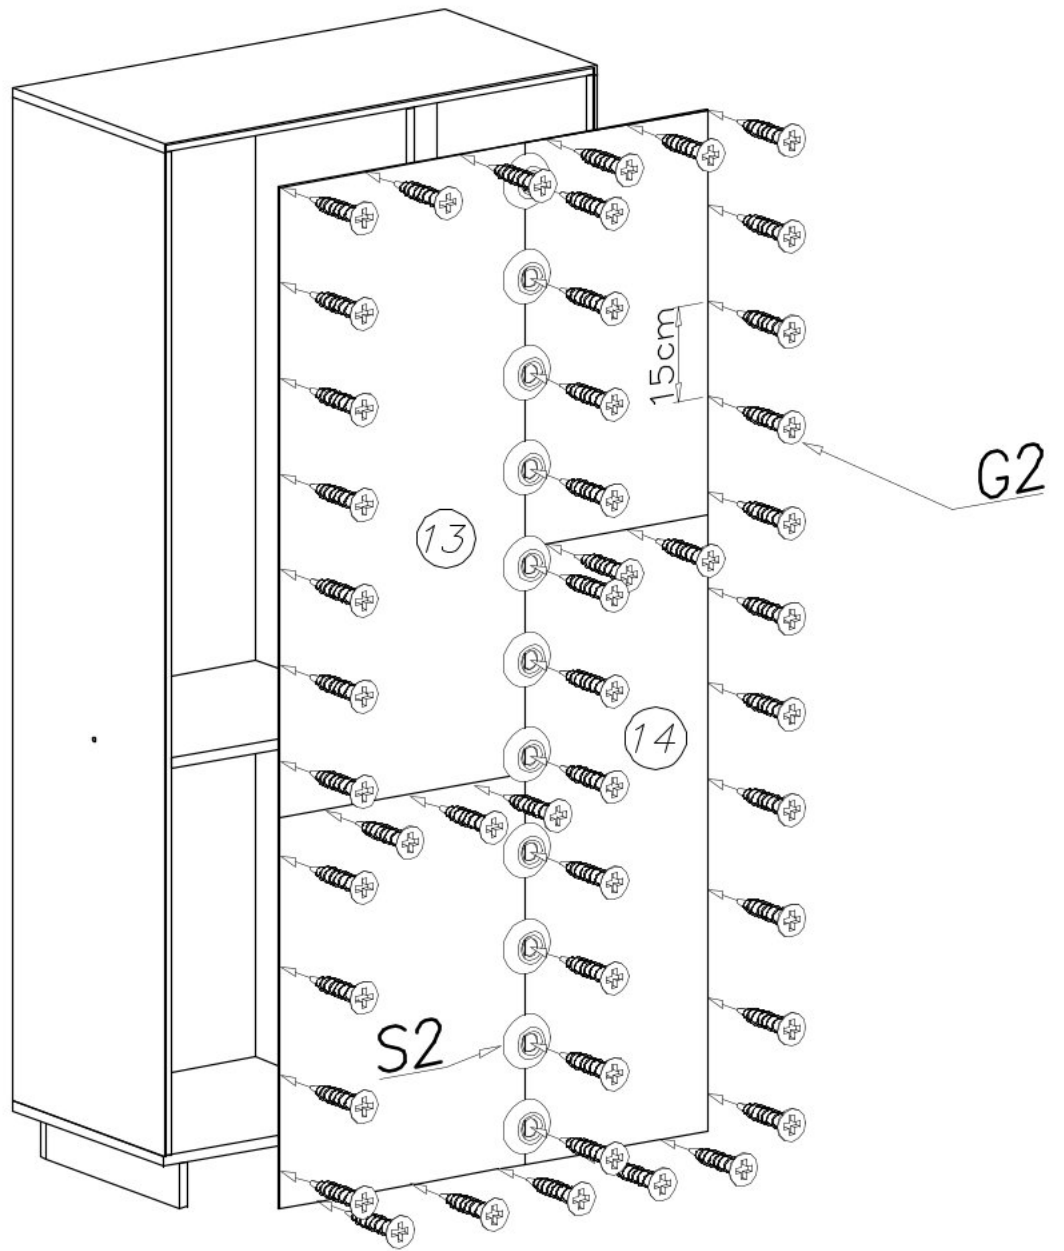

Prosklená nízka vitrína MAURICIO

E9  x3	W1  GLUE, LEIM, LEPIDLO, LIM x2	N13  M4x22 x6	D4  PZ350D x7	G11  4x20 x6
S2  x11	G4  4x16 x14	G2  3x20 x50	C4  Z350D x7	I3  x6
A1  ø7x50 x14	B7  ø8x30 x32	W2  x1	F1  x25	P3  x6

I

II

III

IV

V