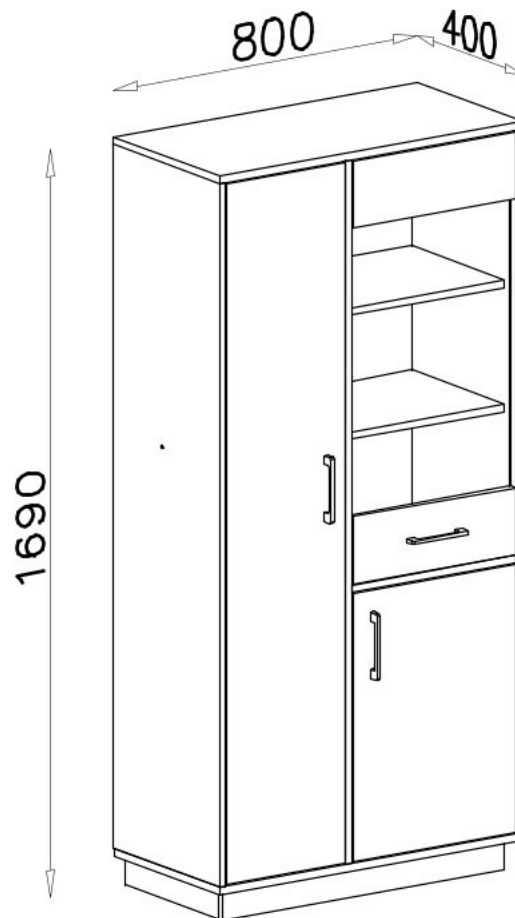

Prosklená nízka vitrína MAURICIO

E9  x3	W1  GLUE, LEIM, LEPIDLO, LIM x2	N13  M4x22 x6	D4  PZ350D x7	G11  4x20 x6
S2  x11	G4  4x16 x14	G2  3x20 x50	C4  Z350D x7	I3  x6
A1  ø7x50 x14	B7  ø8x30 x32	W2  x1	F1  x25	P3  x6