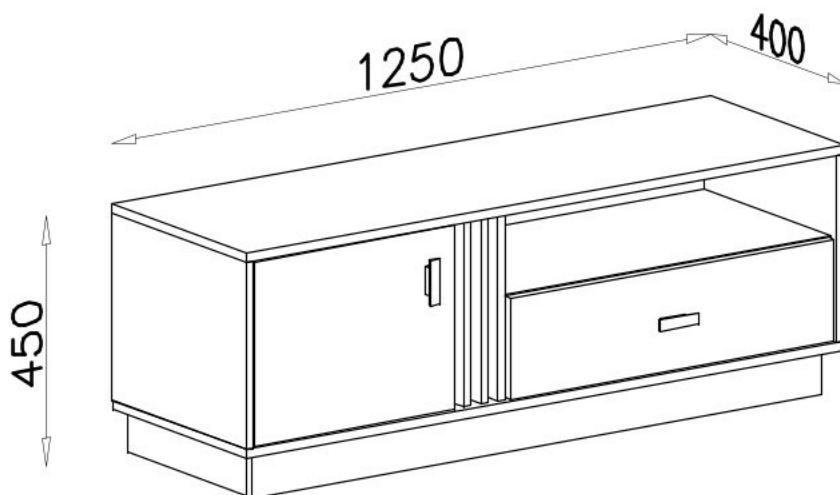

TV stolek ELIOT

N13  M4x22 x4	C4  Z350D x2			
E11  x2	D4  PZ350D x2	G8  4x30 x6	B2  ø6x30 x6	F1  x1
P3  x6	G4  4x16 x4	G2  3x20 x35	W1  GLUE, LEIM, LEPIDLO, LIM x2	H24  350mm x1
A1  ø7x50 x12	B7  ø8x30 x45	W2  x1	G1  4x13 x10	