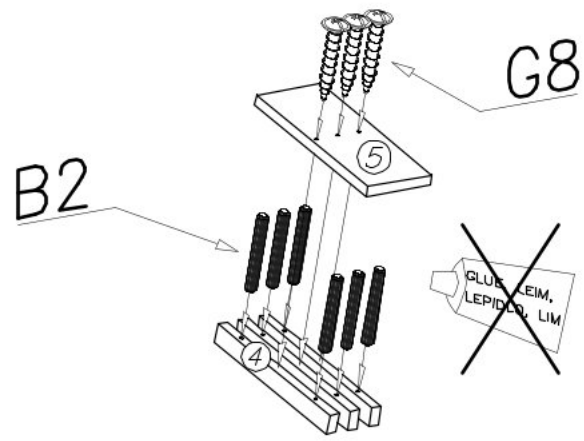

# Závěsná police 110 ELIOT

<p><b>G8</b>  <b>4x30</b> x3</p>	<p><b>B2</b>  <b>ø6x30</b> x6</p>	<p><b>U4</b>  x2</p>	<p><b>U12</b>  x2</p>
<p><b>A1</b>  <b>ø7x50</b> x7</p>	<p><b>B7</b>  <b>ø8x30</b> x11</p>	<p><b>W2</b>  x1</p>	<p><b>W1</b>  <b>GLUE, LEIM, LEPIDLO, LIM</b> x1</p> <p><b>G4</b>  <b>4x16</b> x4</p>

I

II

III

IV

V