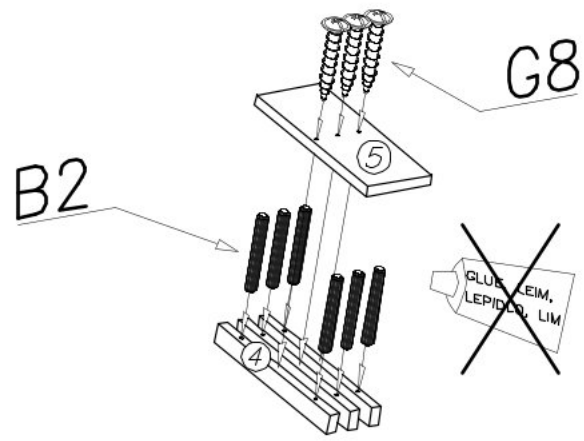

Závěsná police 140 ELIOT

<p>A1</p>  <p>ø7x50 x9</p>	<p>G8</p>  <p>4x30 x3</p>	<p>B2</p>  <p>ø6x30 x6</p>	<p>U4</p>  <p>x2</p>	<p>U12</p>  <p>x2</p>
<p>B7</p>  <p>ø8x30 x13</p>	<p>W2</p>  <p>x1</p>	<p>W1</p>  <p>GLUE, LEIN, LEPIDLO, LIM x1</p>	<p>G4</p>  <p>4x16 x4</p>	

I

II

III

IV

V