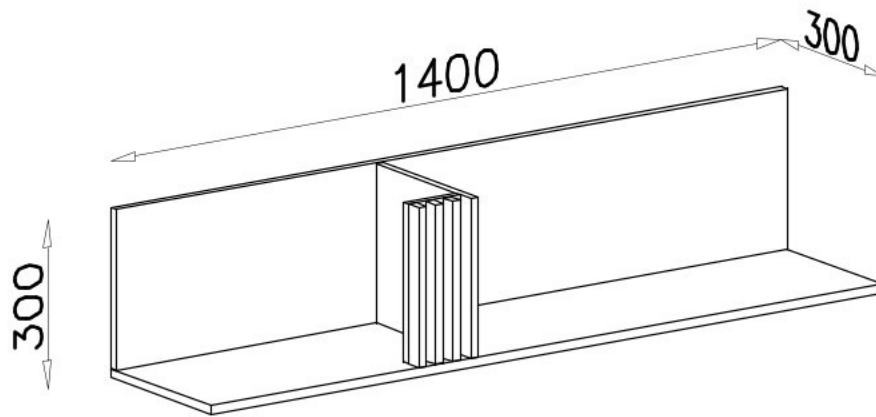

Závěsná police 140 ELIOT

<p>A1</p>  <p>ø7x50 x9</p>	<p>G8</p>  <p>4x30 x3</p>	<p>B2</p>  <p>ø6x30 x6</p>	<p>U4</p>  <p>x2</p>	<p>U12</p>  <p>x2</p>
<p>B7</p>  <p>ø8x30 x13</p>	<p>W2</p>  <p>x1</p>	<p>W1</p>  <p>GLUE, LEIN, LEPIDLO, LIM x1</p>	<p>G4</p>  <p>4x16 x4</p>	