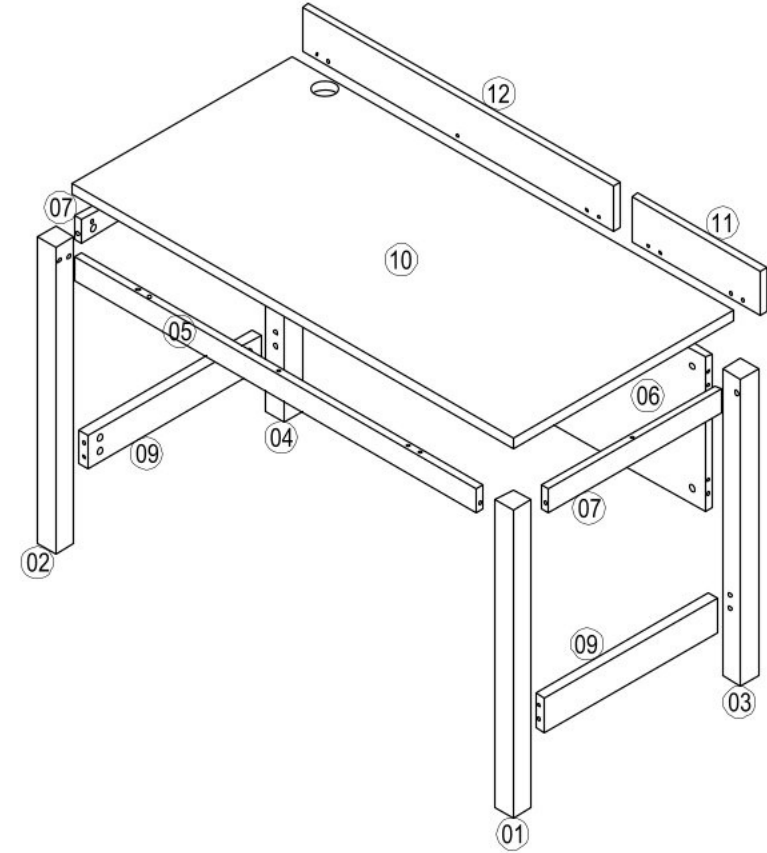

# Psací stůl ARTOS

<p>ACCESSORIE NO : 001 MİNİFİK MİL 6 MM</p> <p>24 ADET</p>	<p>ACCESSORIE NO : 002 TİTUS MİNİFİK GÖVDE</p> <p>24 ADET</p>	<p>ACCESSORIE NO : 004 Ø8x30 KAVELA</p> <p>20 ADET</p>	<p>ACCESSORIE NO : 091 KABİN VİDASI (50mm)</p> <p>5 ADET</p>	<p>ACCESSORIE NO : 624 USB APARATI ÇAP 40 MM BEYAZ</p> <p>1 TAKIM</p>
--	---	--	--	---

<p>ACCESSORIE NO : 100 4*20 MM S. VİDASI</p> <p>8 ADET</p>	<p>ACCESSORIE NO : 580 PALERMO AYAK KÖŞE DEMİRİ</p> <p>4 ADET</p>	<p>ACCESSORIE NO : 020 MİNİFİK TAPA</p> <p>8 ADET</p>	<p>ACCESSORIE NO : 106 3*16 MM S. VİDASI</p> <p>2 ADET</p>
--	---	---	--

--	--	--	--

--	--	--	--

--	--	--	--

NO	ADET/PCS	ÖLÇÜ/DIMENSIONS	NO	ADET/PCS	ÖLÇÜ/DIMENSIONS	NO	ADET/PCS	ÖLÇÜ/DIMENSIONS
01	1	725 X 51	12	1	850 X 105			
02	1	725 X 51						
03	1	725 X 51						
04	1	725 X 51						
05	1	1094 X 60						
06	1	1094 X 362						
07	2	470 X 60						
09	2	470 X 80						
10	1	1202 X 601						
11	1	350 X 105						