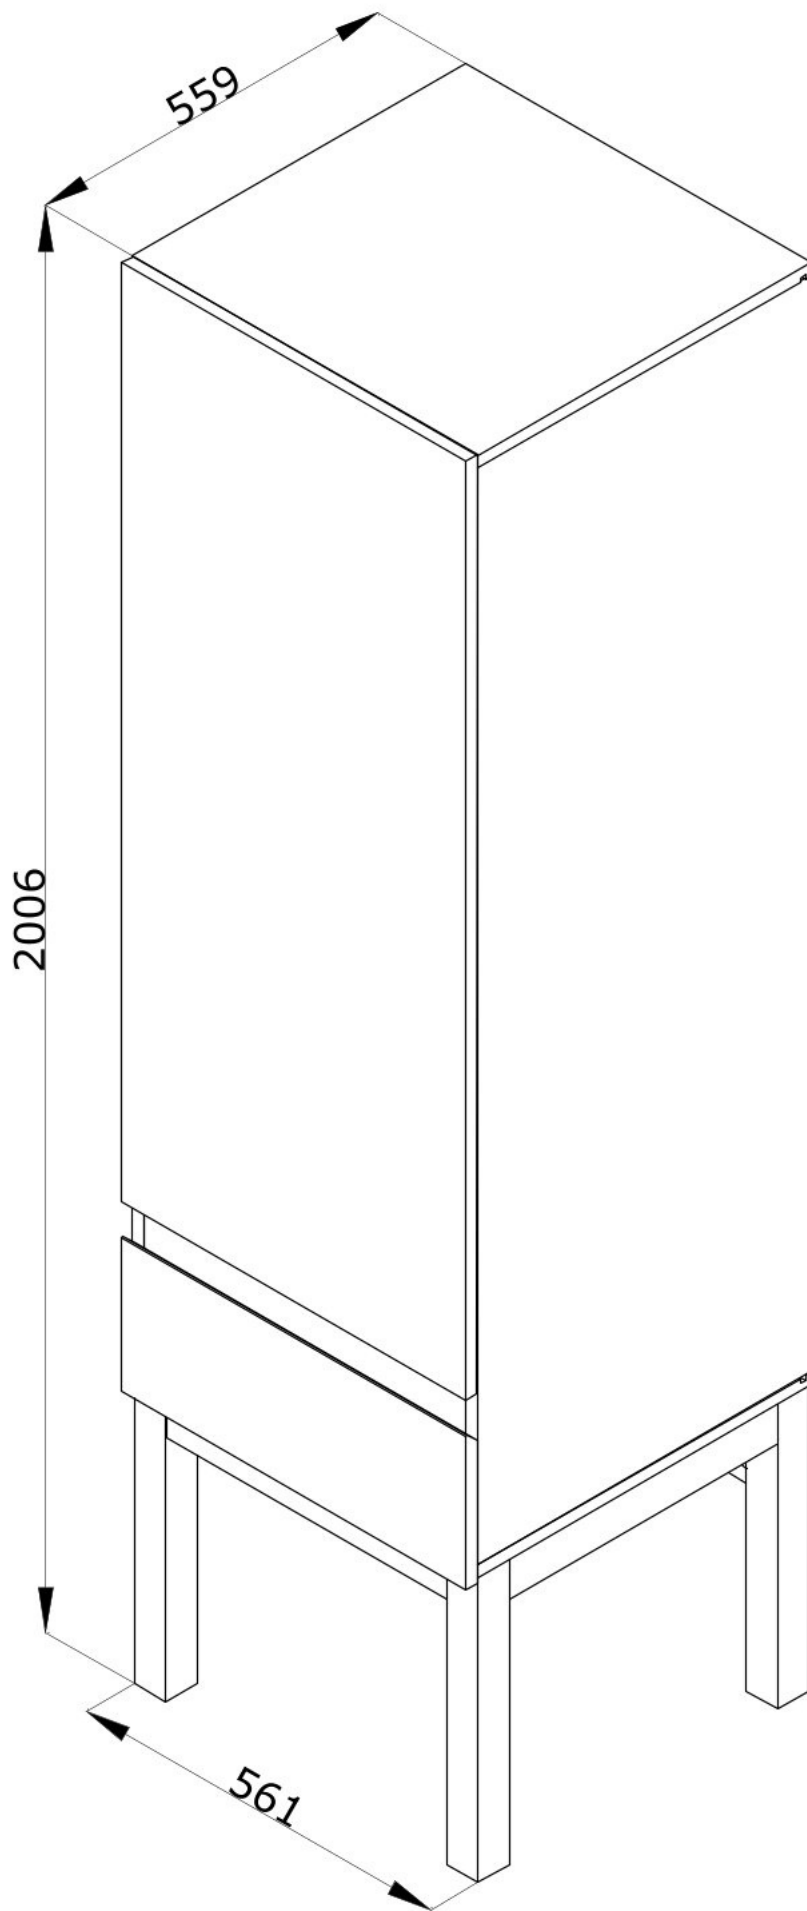

Jednodveřová šatní skříň ARTOS

<p>ACCESSORIE NO : 001 MİNİFİX MİL 6 MM</p>  <p>26 ADET</p>	<p>ACCESSORIE NO : 002 TİTUS MİNİFİX GÖVDE</p>  <p>32 ADET</p>	<p>ACCESSORIE NO : 317 10'LUK MİNİFİX MİL</p>  <p>6 ADET</p>	<p>ACCESSORIE NO : 004 Ø8x30 KAVELA</p>  <p>30 ADET</p>	<p>ACCESSORIE NO : 020 MİNİFİX TAPA</p>  <p>8 ADET</p>
<p>ACCESSORIE NO : 011 ARKALIK SABİTLEME 3.5x25 S.VİDASI</p>  <p>10 ADET</p>	<p>ACCESSORIE NO : 563 RAFİX MİL (11)</p>  <p>4 ADET</p>	<p>ACCESSORIE NO : 200 RAF PİMİ EURO VİDALI</p>  <p>13 ADET</p>	<p>ACCESSORIE NO : 120 6.3*13 MM EURO VİDA</p>  <p>17 ADET</p>	<p>ACCESSORIE NO : 351 TANDEM RAY 400 (SAMET)</p>  <p>1 TAKIM</p>
<p>ACCESSORIE NO : 091 KABİN VİDASI (50mm)</p>  <p>4 ADET</p>	<p>ACCESSORIE NO : 014 30 LUK MONTEBET</p>  <p>2 ADET</p>	<p>ACCESSORIE NO : 543 DEPREM GÜVENLİK APARATI</p>  <p>2 TAKIM</p>	<p>ACCESSORIE NO : 100 4*20 MM S. VİDASI</p>  <p>16 ADET</p>	<p>ACCESSORIE NO : 580 PALERMO AYAK KÖŞE DEMİRİ</p>  <p>8 ADET</p>
<p>ACCESSORIE NO : 182 FRENLİ DÜZ MENTEŞE</p>  <p>2 ADET</p>	<p>ACCESSORIE NO : 021 DÜZ MENTEŞE</p>  <p>1 ADET</p>	<p>ACCESSORIE NO : 092 4*18 MM S. VİDASI</p>  <p>12 ADET</p>		

PLEASE ORDER THE ACCESSORIES ACCORDING TO THE REFERENCE NUMBER ON THE DRAWING(EXAMPLE ACCESSORIE NO-008 RAFİX MİL 1.PCS.)

NO	ADET/PCS	ÖLÇÜ/DIMENSIONS	NO	ADET/PCS	ÖLÇÜ/DIMENSIONS	NO	ADET/PCS	ÖLÇÜ/DIMENSIONS
01	1	1540 X 541	11	1	400 X 120	21	1	1551 X 534
02	1	1540 X 541	12	1	477 X 120			
03	1	561 X 541	13	1	487 X 387			
04	1	561 X 541	14	1	430 X 51			
05	1	523 X 66	15	1	430 X 51			
06	1	523 X 522	16	1	430 X 51			
07	3	523 X 445	17	1	430 X 51			
08	1	1319 X 558	18	1	455 X 60			
09	1	558 X 216	19	1	455 X 170			
10	1	400 X 120	20	2	436 X 60			

PLEASE ORDER THE SPARE PARTS ACCORDING TO THE REFERENCE NUMBER ON THE DRAWING

INSTALLATION STEPS

INSTALLATION STEPS

5

6

7

8

INSTALLATION STEPS