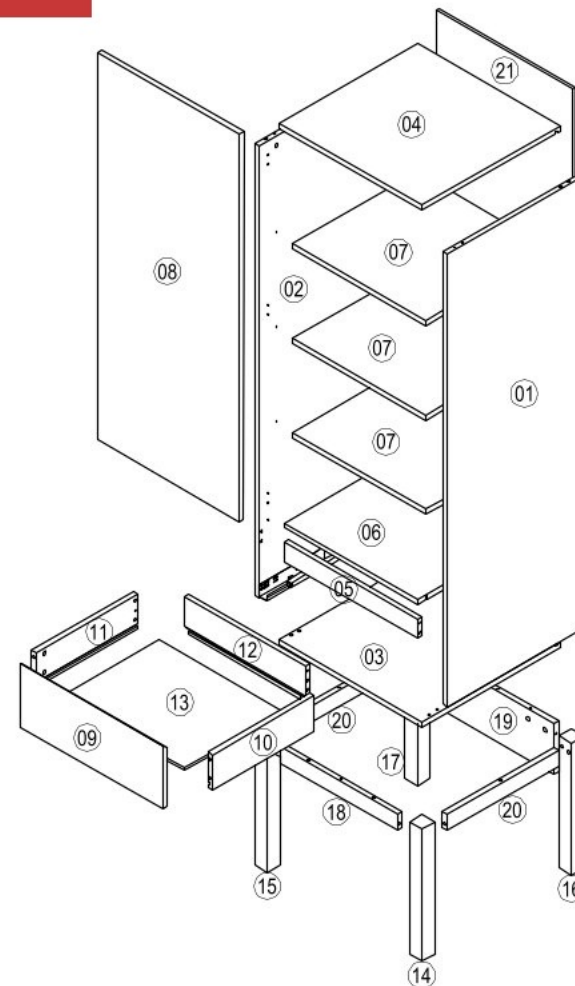

Jednodveřová šatní skříň ARTOS

<p>ACCESSORIE NO : 001 MİNİFİX MİL 6 MM</p>  <p>26 ADET</p>	<p>ACCESSORIE NO : 002 TİTUS MİNİFİX GÖVDE</p>  <p>32 ADET</p>	<p>ACCESSORIE NO : 317 10'LUK MİNİFİX MİL</p>  <p>6 ADET</p>	<p>ACCESSORIE NO : 004 Ø8x30 KAVELA</p>  <p>30 ADET</p>	<p>ACCESSORIE NO : 020 MİNİFİX TAPA</p>  <p>8 ADET</p>
<p>ACCESSORIE NO : 011 ARKALIK SABİTLEME 3.5x25 S.VİDASI</p>  <p>10 ADET</p>	<p>ACCESSORIE NO : 563 RAFİX MİL (11)</p>  <p>4 ADET</p>	<p>ACCESSORIE NO : 200 RAF PİMİ EURO VİDALI</p>  <p>13 ADET</p>	<p>ACCESSORIE NO : 120 6.3*13 MM EURO VİDA</p>  <p>17 ADET</p>	<p>ACCESSORIE NO : 351 TANDEM RAY 400 (SAMET)</p>  <p>1 TAKIM</p>
<p>ACCESSORIE NO : 091 KABİN VİDASI (50mm)</p>  <p>4 ADET</p>	<p>ACCESSORIE NO : 014 30 LUK MONTEBET</p>  <p>2 ADET</p>	<p>ACCESSORIE NO : 543 DEPREM GÜVENLİK APARATI</p>  <p>2 TAKIM</p>	<p>ACCESSORIE NO : 100 4*20 MM S. VİDASI</p>  <p>16 ADET</p>	<p>ACCESSORIE NO : 580 PALERMO AYAK KÖŞE DEMİRİ</p>  <p>8 ADET</p>
<p>ACCESSORIE NO : 182 FRENLİ DÜZ MENTEŞE</p>  <p>2 ADET</p>	<p>ACCESSORIE NO : 021 DÜZ MENTEŞE</p>  <p>1 ADET</p>	<p>ACCESSORIE NO : 092 4*18 MM S. VİDASI</p>  <p>12 ADET</p>		

PLEASE ORDER THE ACCESSORIES ACCORDING TO THE REFERENCE NUMBER ON THE DRAWING(EXAMPLE ACCESSORIE NO-008 RAFİX MİL 1.PCS.)

NO	ADET/PCS	ÖLÇÜ/DIMENSIONS	NO	ADET/PCS	ÖLÇÜ/DIMENSIONS	NO	ADET/PCS	ÖLÇÜ/DIMENSIONS
01	1	1540 X 541	11	1	400 X 120	21	1	1551 X 534
02	1	1540 X 541	12	1	477 X 120			
03	1	561 X 541	13	1	487 X 387			
04	1	561 X 541	14	1	430 X 51			
05	1	523 X 66	15	1	430 X 51			
06	1	523 X 522	16	1	430 X 51			
07	3	523 X 445	17	1	430 X 51			
08	1	1319 X 558	18	1	455 X 60			
09	1	558 X 216	19	1	455 X 170			
10	1	400 X 120	20	2	436 X 60			

PLEASE ORDER THE SPARE PARTS ACCORDING TO THE REFERENCE NUMBER ON THE DRAWING

INSTALLATION STEPS

INSTALLATION STEPS

5

6

7

8

INSTALLATION STEPS