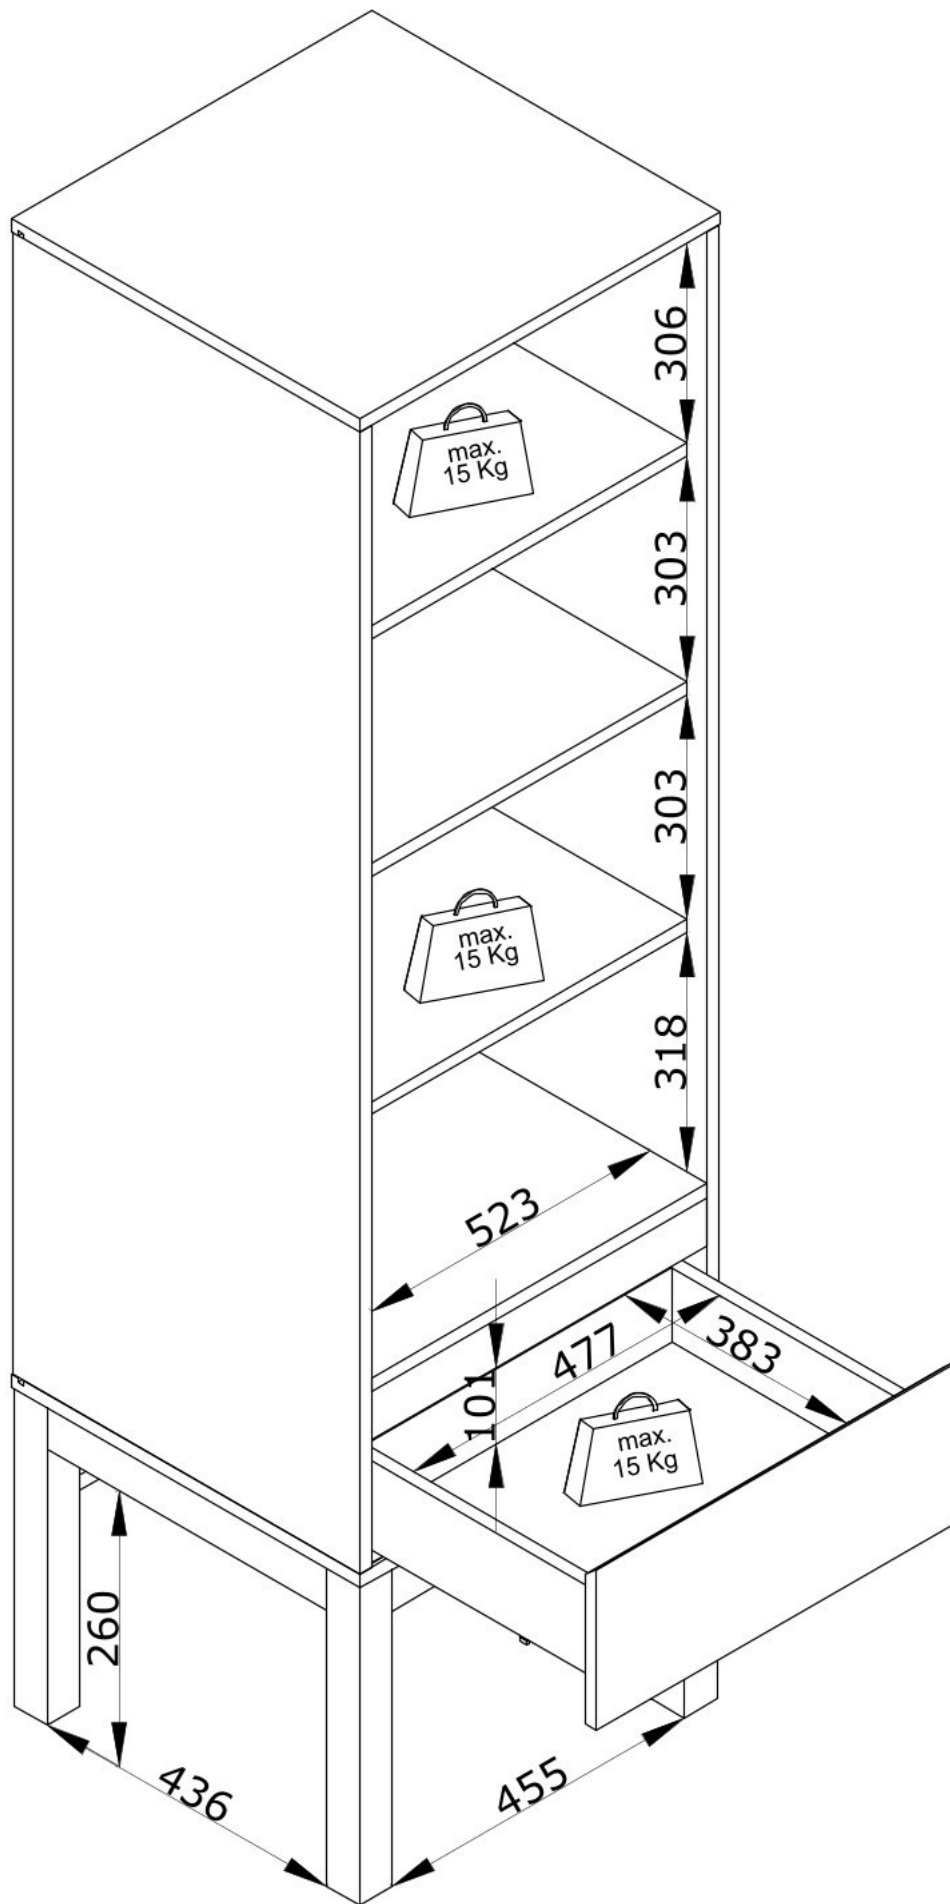

Jednodveřová šatní skříň ARTOS

<p>ACCESSORIE NO : 001 MİNİFİX MİL 6 MM</p>  <p>26 ADET</p>	<p>ACCESSORIE NO : 002 TİTUS MİNİFİX GÖVDE</p>  <p>32 ADET</p>	<p>ACCESSORIE NO : 317 10'LUK MİNİFİX MİL</p>  <p>6 ADET</p>	<p>ACCESSORIE NO : 004 Ø8x30 KAVELA</p>  <p>30 ADET</p>	<p>ACCESSORIE NO : 020 MİNİFİX TAPA</p>  <p>8 ADET</p>
<p>ACCESSORIE NO : 011 ARKALIK SABİTLEME 3.5x25 S.VİDASI</p>  <p>10 ADET</p>	<p>ACCESSORIE NO : 563 RAFİX MİL (11)</p>  <p>4 ADET</p>	<p>ACCESSORIE NO : 200 RAF PİMİ EURO VİDALI</p>  <p>13 ADET</p>	<p>ACCESSORIE NO : 120 6.3*13 MM EURO VİDA</p>  <p>17 ADET</p>	<p>ACCESSORIE NO : 351 TANDEM RAY 400 (SAMET)</p>  <p>1 TAKIM</p>
<p>ACCESSORIE NO : 091 KABİN VİDASI (50mm)</p>  <p>4 ADET</p>	<p>ACCESSORIE NO : 014 30 LUK MONTEBET</p>  <p>2 ADET</p>	<p>ACCESSORIE NO : 543 DEPREM GÜVENLİK APARATI</p>  <p>2 TAKIM</p>	<p>ACCESSORIE NO : 100 4*20 MM S. VİDASI</p>  <p>16 ADET</p>	<p>ACCESSORIE NO : 580 PALERMO AYAK KÖŞE DEMİRİ</p>  <p>8 ADET</p>
<p>ACCESSORIE NO : 182 FRENLİ DÜZ MENTEŞE</p>  <p>2 ADET</p>	<p>ACCESSORIE NO : 021 DÜZ MENTEŞE</p>  <p>1 ADET</p>	<p>ACCESSORIE NO : 092 4*18 MM S. VİDASI</p>  <p>12 ADET</p>		

PLEASE ORDER THE ACCESSORIES ACCORDING TO THE REFERENCE NUMBER ON THE DRAWING(EXAMPLE ACCESSORIE NO-008 RAFİX MİL 1.PCS.)

NO	ADET/PCS	ÖLÇÜ/DIMENSIONS	NO	ADET/PCS	ÖLÇÜ/DIMENSIONS	NO	ADET/PCS	ÖLÇÜ/DIMENSIONS
01	1	1540 X 541	11	1	400 X 120	21	1	1551 X 534
02	1	1540 X 541	12	1	477 X 120			
03	1	561 X 541	13	1	487 X 387			
04	1	561 X 541	14	1	430 X 51			
05	1	523 X 66	15	1	430 X 51			
06	1	523 X 522	16	1	430 X 51			
07	3	523 X 445	17	1	430 X 51			
08	1	1319 X 558	18	1	455 X 60			
09	1	558 X 216	19	1	455 X 170			
10	1	400 X 120	20	2	436 X 60			

PLEASE ORDER THE SPARE PARTS ACCORDING TO THE REFERENCE NUMBER ON THE DRAWING

INSTALLATION STEPS

INSTALLATION STEPS

5

6

7

8

INSTALLATION STEPS