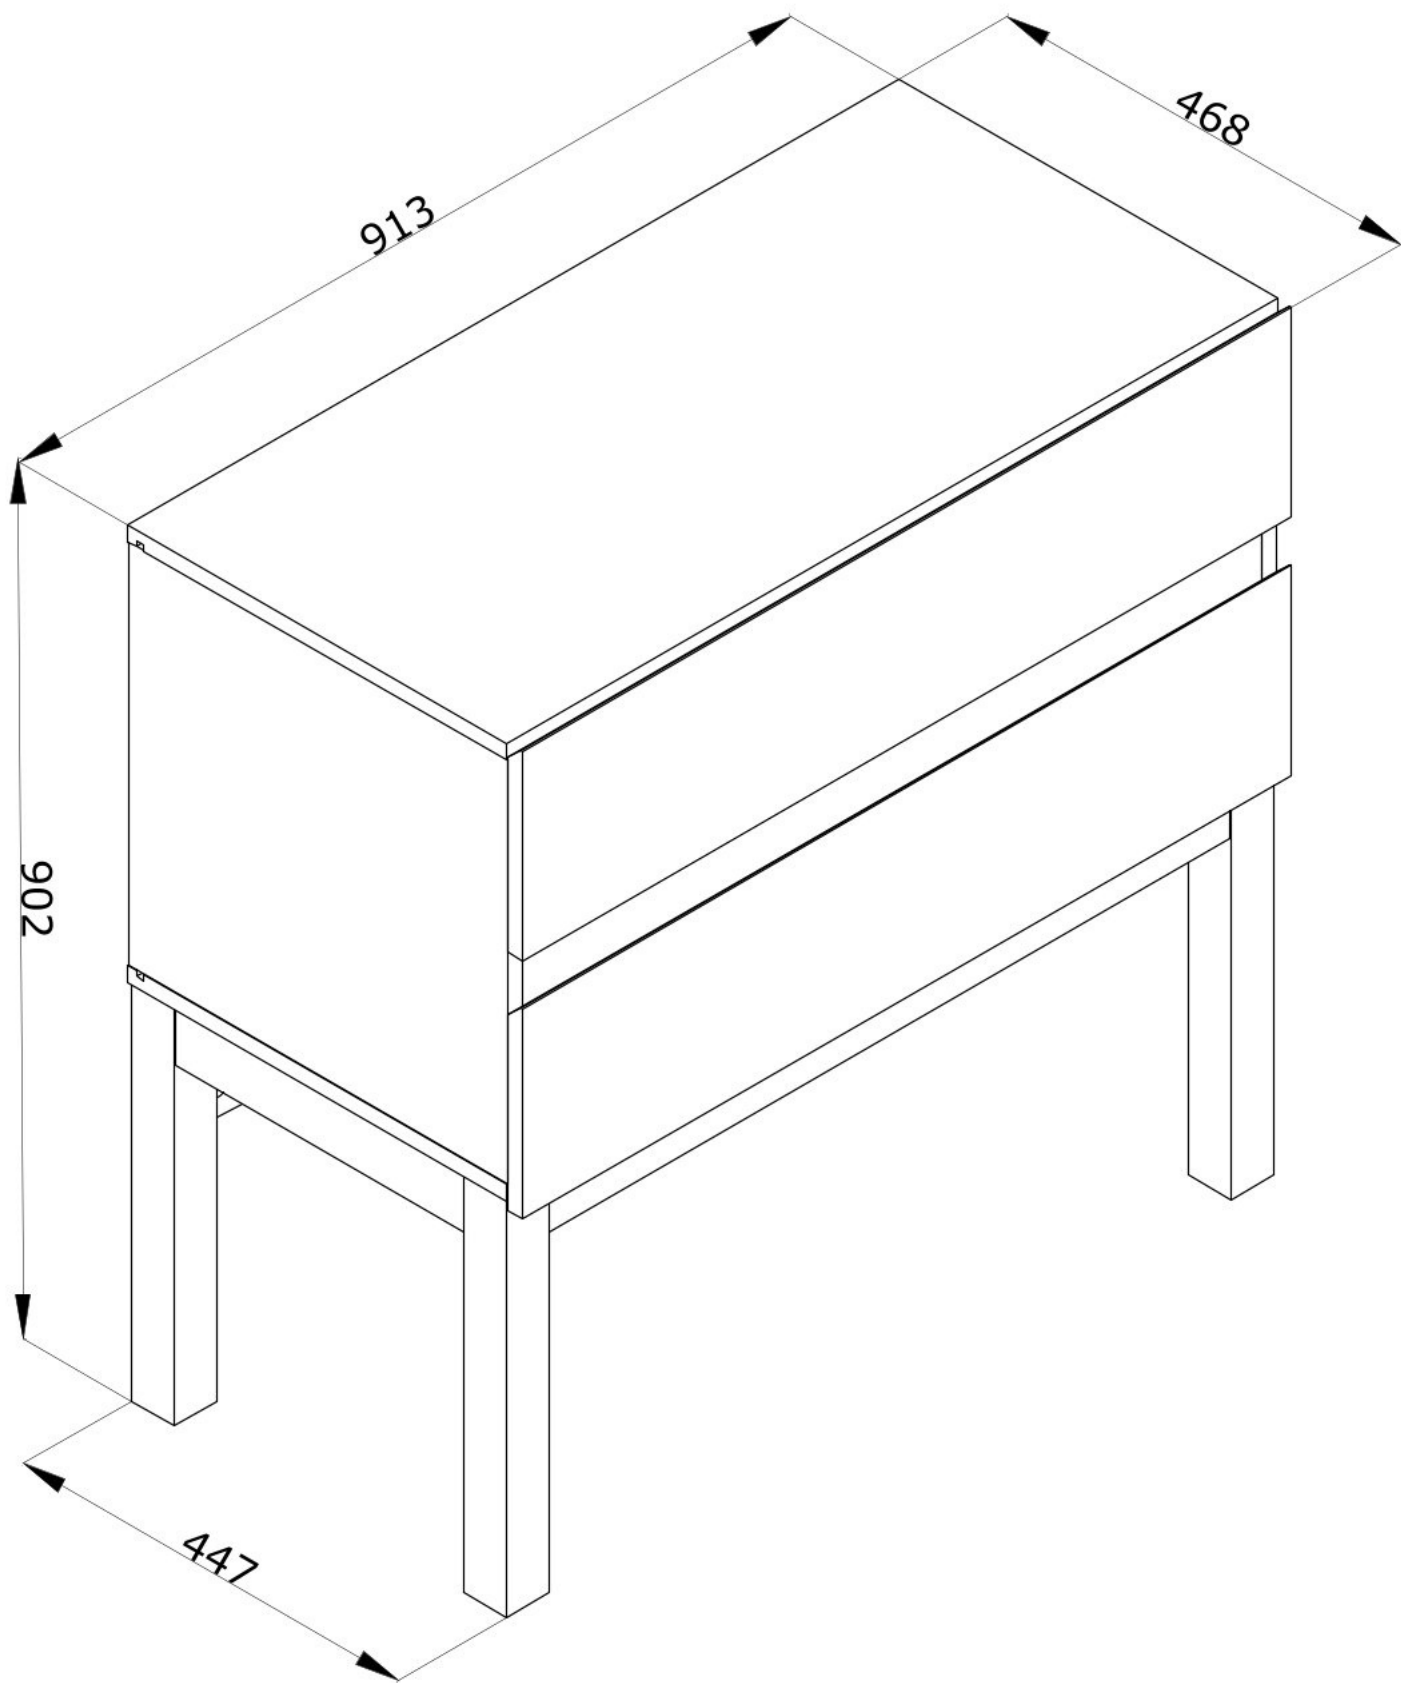

Komoda ARTOS

<p>ACCESSORIE NO : 001 MİNİFİX MİL 6 MM</p>  <p>14 ADET</p>	<p>ACCESSORIE NO : 317 10'LUK MİNİFİX MİL</p>  <p>22 ADET</p>	<p>ACCESSORIE NO : 002 TİTUS MİNİFİX GÖVDE</p>  <p>36 ADET</p>	<p>ACCESSORIE NO : 004 Ø8x30 KAVELA</p>  <p>32 ADET</p>	<p>ACCESSORIE NO : 020 MİNİFİX TAPA</p>  <p>8 ADET</p>
<p>ACCESSORIE NO : 351 TANDEM RAY 400 (SAMET)</p>  <p>2 TAKIM</p>	<p>ACCESSORIE NO : 120 6.3*13 MM EURO VİDA</p>  <p>12 ADET</p>	<p>ACCESSORIE NO : 406 PLS. RAF PİMİ EURO VİDALI</p>  <p>4 ADET</p>	<p>ACCESSORIE NO : 100 4*20 MM S. VİDASI</p>  <p>16 ADET</p>	<p>ACCESSORIE NO : 580 PALERMO AYAK KÖŞE DEMİRİ</p>  <p>8 ADET</p>
			<p>ACCESSORIE NO : 091 KABİN VİDASI (50mm)</p>  <p>4 ADET</p>	<p>ACCESSORIE NO : 011 ARKALIK SABİTLEME 3.5x25 S.VİDASI</p>  <p>8 ADET</p>

NO	ADET/PCS	ÖLÇÜ/DIMENSIONS	NO	ADET/PCS	ÖLÇÜ/DIMENSIONS	NO	ADET/PCS	ÖLÇÜ/DIMENSIONS
01	1	450 X 436	11	2				
02	1	450 X 436	12	2				
03	1	916 X 450						
04	1	916 X 450						
05	2	878 X 80						
06	1	430 X 51						
07	2							
08	2							
09	2							
10	2							