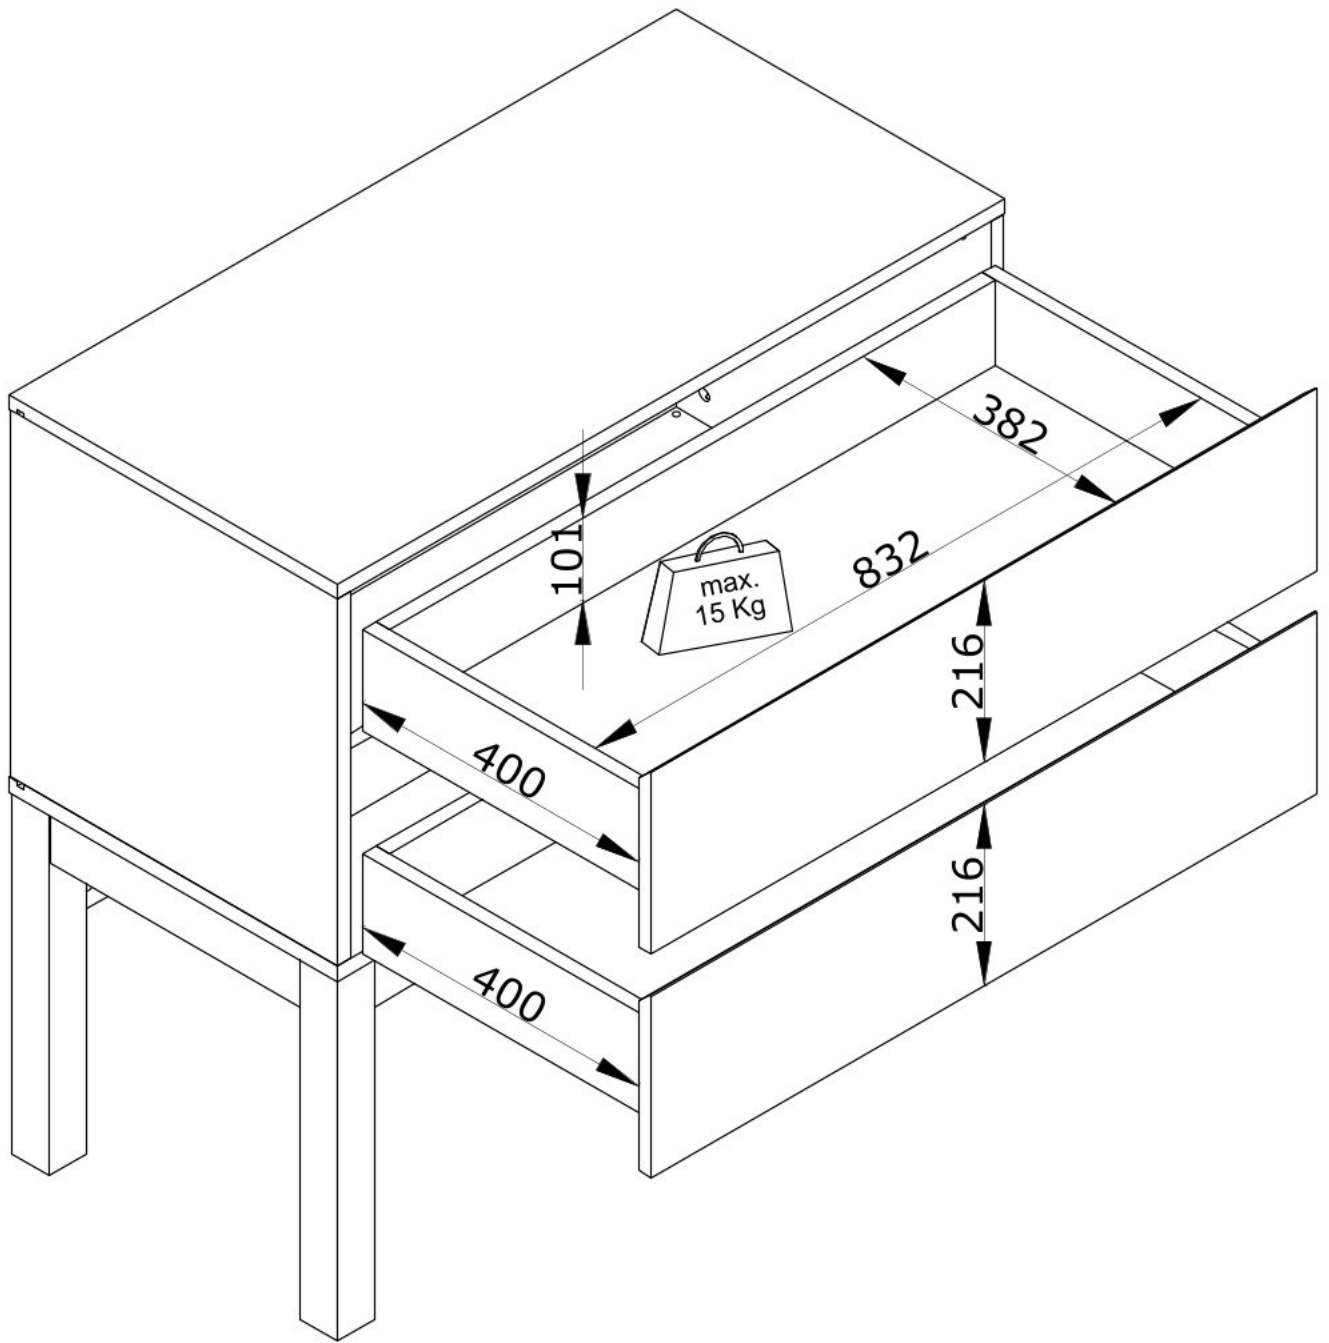

Komoda ARTOS

<p>ACCESSORIE NO : 001 MİNİFİX MİL 6 MM</p>  <p>14 ADET</p>	<p>ACCESSORIE NO : 317 10'LUK MİNİFİX MİL</p>  <p>22 ADET</p>	<p>ACCESSORIE NO : 002 TİTUS MİNİFİX GÖVDE</p>  <p>36 ADET</p>	<p>ACCESSORIE NO : 004 Ø8x30 KAVELA</p>  <p>32 ADET</p>	<p>ACCESSORIE NO : 020 MİNİFİX TAPA</p>  <p>8 ADET</p>
<p>ACCESSORIE NO : 351 TANDEM RAY 400 (SAMET)</p>  <p>2 TAKIM</p>	<p>ACCESSORIE NO : 120 6.3*13 MM EURO VİDA</p>  <p>12 ADET</p>	<p>ACCESSORIE NO : 406 PLS. RAF PİMİ EURO VİDALI</p>  <p>4 ADET</p>	<p>ACCESSORIE NO : 100 4*20 MM S. VİDASI</p>  <p>16 ADET</p>	<p>ACCESSORIE NO : 580 PALERMO AYAK KÖŞE DEMİRİ</p>  <p>8 ADET</p>
			<p>ACCESSORIE NO : 091 KABİN VİDASI (50mm)</p>  <p>4 ADET</p>	<p>ACCESSORIE NO : 011 ARKALIK SABİTLEME 3.5x25 S.VİDASI</p>  <p>8 ADET</p>

NO	ADET/PCS	ÖLÇÜ/DIMENSIONS	NO	ADET/PCS	ÖLÇÜ/DIMENSIONS	NO	ADET/PCS	ÖLÇÜ/DIMENSIONS
01	1	450 X 436	11	2				
02	1	450 X 436	12	2				
03	1	916 X 450						
04	1	916 X 450						
05	2	878 X 80						
06	1	430 X 51						
07	2							
08	2							
09	2							
10	2							