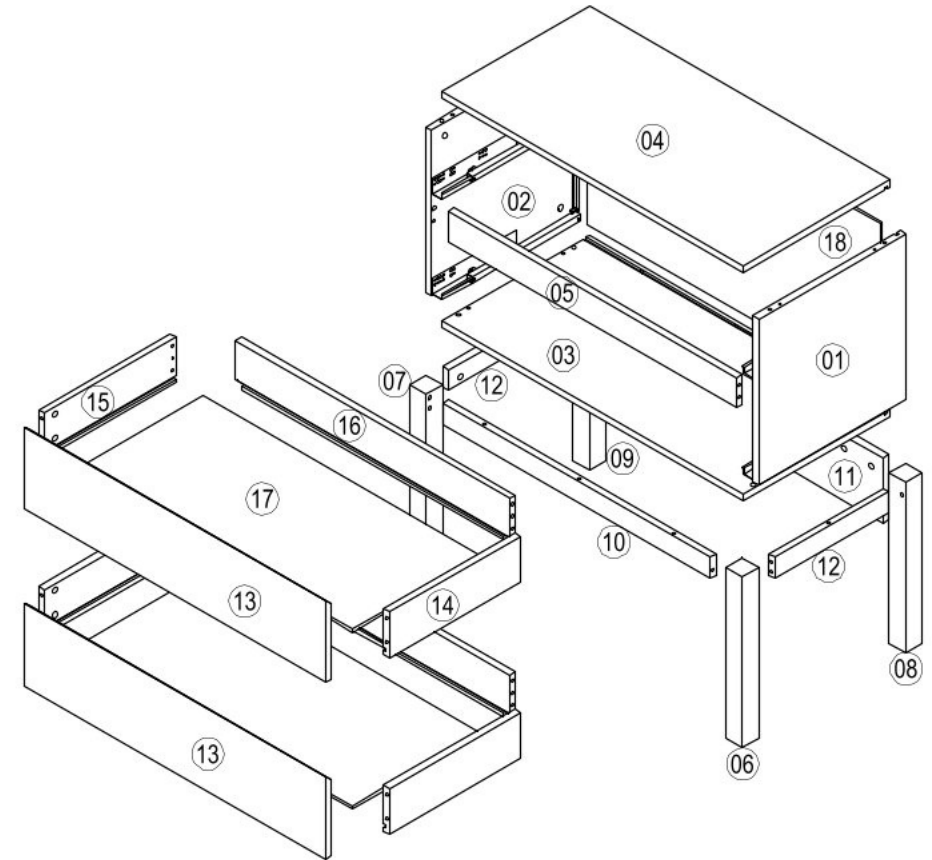

Komoda ARTOS

<p>ACCESSORIE NO : 001 MİNİFİX MİL 6 MM</p>  <p>14 ADET</p>	<p>ACCESSORIE NO : 317 10'LUK MİNİFİX MİL</p>  <p>22 ADET</p>	<p>ACCESSORIE NO : 002 TİTUS MİNİFİX GÖVDE</p>  <p>36 ADET</p>	<p>ACCESSORIE NO : 004 Ø8x30 KAVELA</p>  <p>32 ADET</p>	<p>ACCESSORIE NO : 020 MİNİFİX TAPA</p>  <p>8 ADET</p>
<p>ACCESSORIE NO : 351 TANDEM RAY 400 (SAMET)</p>  <p>2 TAKIM</p>	<p>ACCESSORIE NO : 120 6.3*13 MM EURO VİDA</p>  <p>12 ADET</p>	<p>ACCESSORIE NO : 406 PLS. RAF PİMİ EURO VİDALI</p>  <p>4 ADET</p>	<p>ACCESSORIE NO : 100 4*20 MM S. VİDASI</p>  <p>16 ADET</p>	<p>ACCESSORIE NO : 580 PALERMO AYAK KÖŞE DEMİRİ</p>  <p>8 ADET</p>
			<p>ACCESSORIE NO : 091 KABİN VİDASI (50mm)</p>  <p>4 ADET</p>	<p>ACCESSORIE NO : 011 ARKALIK SABİTLEME 3.5x25 S.VİDASI</p>  <p>8 ADET</p>

NO	ADET/PCS	ÖLÇÜ/DIMENSIONS	NO	ADET/PCS	ÖLÇÜ/DIMENSIONS	NO	ADET/PCS	ÖLÇÜ/DIMENSIONS
01	1	450 X 436	11	2				
02	1	450 X 436	12	2				
03	1	916 X 450						
04	1	916 X 450						
05	2	878 X 80						
06	1	430 X 51						
07	2							
08	2							
09	2							
10	2							