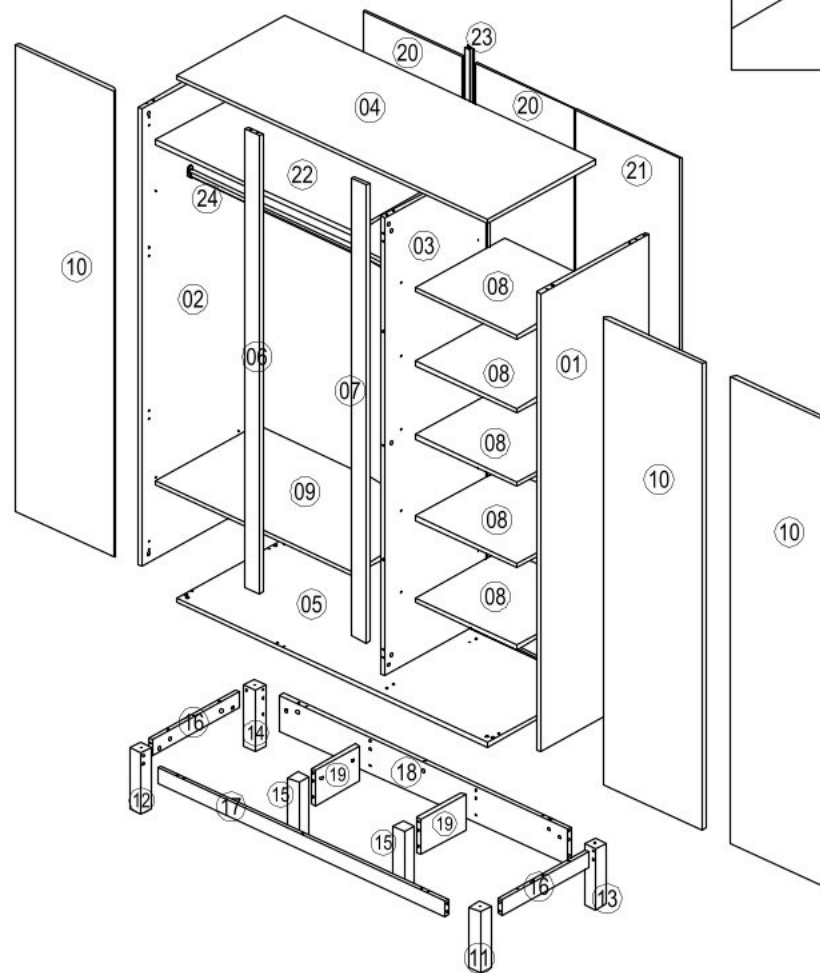

# Třídveřová šatní skříň ARTOS

<p>ACCESSORIE NO : 001 MİNİFİK MİL 6 MM</p>  <p>39 ADET</p>	<p>ACCESSORIE NO : 002 TİTUS MİNİFİK GÖVDE</p>  <p>39 ADET</p>	<p>ACCESSORIE NO : 004 Ø8x30 KAVELA</p>  <p>42 ADET</p>	<p>ACCESSORIE NO : 563 RAFİK MİL (11)</p>  <p>2 ADET</p>	<p>ACCESSORIE NO : 020 MİNİFİK TAPA</p>  <p>15 ADET</p>
<p>ACCESSORIE NO : 406 PLS. RAF PİMİ EURO VİDALI</p>  <p>28 ADET</p>	<p>ACCESSORIE NO : 119 6.3*9 MM EURO VİDA</p>  <p>28 ADET</p>	<p>ACCESSORIE NO : 021 DÜZ MENTEŞE</p>  <p>6 ADET</p>	<p>ACCESSORIE NO : 182 FRENLİ DÜZ MENTEŞE</p>  <p>6 ADET</p>	<p>ACCESSORIE NO : 092 4*18 MM S. VİDASI</p>  <p>48 ADET</p>
<p>ACCESSORIE NO : 012 ASKI FLANŞI GRİ</p>  <p>2 ADET</p>	<p>ACCESSORIE NO : 543 DEPREM GÜVENLİK APARATI</p>  <p>2 TAKIM</p>	<p>ACCESSORIE NO : 091 KABİN VİDASI (50mm)</p>  <p>4 ADET</p>	<p>ACCESSORIE NO : 011 ARKALIK SABİTLEME 3.5x25 S.VİDASI</p>  <p>18 ADET</p>	<p>ACCESSORIE NO : 100 4*20 MM S. VİDASI</p>  <p>24 ADET</p>
<p>ACCESSORIE NO : 580 PALERMO AYAK KÖŞE DEMİRİ</p>  <p>12 ADET</p>		<p>ACCESSORIE NO : 605 LED IŞIK</p>  <p>1 ADET</p>	<p>ACCESSORIE NO : 094 3,5*16 S. VİDASI</p>  <p>3 ADET</p>	

NO	ADET/PCS	ÖLÇÜ/DIMENSIONS	NO	ADET/PCS	ÖLÇÜ/DIMENSIONS	NO	ADET/PCS	ÖLÇÜ/DIMENSIONS
01	1	1796 X 541	11	1	240 X 51	21	1	1807 X 479
02	1	1796 X 541	12	1	240 X 51	22	1	904 X 503
03	1	1796 X 522	13	1	240 X 51	23	1	1796 X 26
04	1	1428 X 541	14	1	240 X 51	24	1	896 X 30
05	1	1428 X 541	15	2	240 X 51			
06	1	1796 X 70	16	2	436 X 60			
07	1	1796 X 70	17	1	1322 X 60			
08	5	468 X 445	18	1	1322 X 140			
09	1	904 X 503	19	2	224 X 140			
10	3	1830 X 454	20	2	1807 X 454			

PLEASE ORDER THE ACCESSORIES ACCORDING TO THE REFERENCE NUMBER ON THE DRAWING(EXAMPLE ACCESSORIE NO-008 RAFİK MİL 1.PCS.)

PLEASE ORDER THE SPARE PARTS ACCORDING TO THE REFERENCE NUMBER ON THE DRAWING