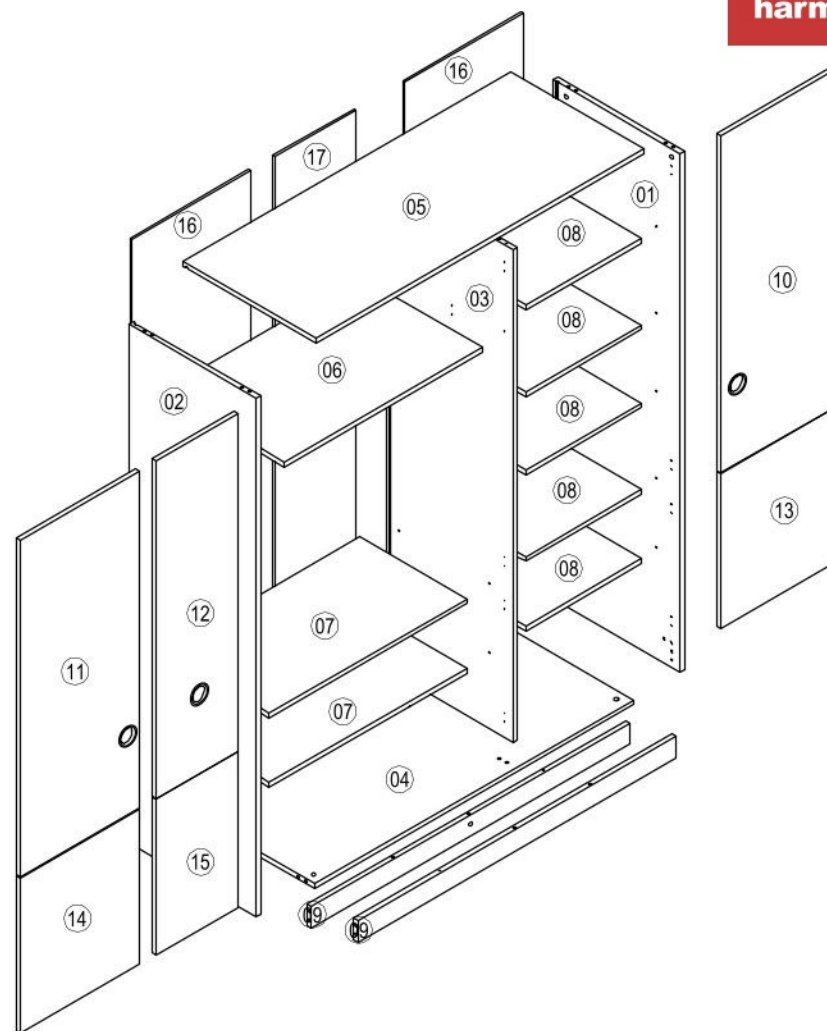

Šatní skříň 3D GRAND PRIX

<p>ACCESSORIE NO : 001 MÍNIFIX MİL 6 MM</p>  <p>14 ADET</p>	<p>ACCESSORIE NO : 002 TÍTUS MÍNIFIX GÖVDE</p>  <p>14 ADET</p>	<p>ACCESSORIE NO : 004 Ø8x30 KAVELA</p>  <p>32 ADET</p>	<p>ACCESSORIE NO : 011 ARKALIK SABITLEME 3.5x25 S.VİDASI</p>  <p>18 ADET</p>	<p>ACCESSORIE NO : 012 ASKI FLANŞI GRİ</p>  <p>2 ADET</p>
---	---	--	---	---

--	--	--	--	--

--	--	--	--	--

NO	ADET/PCS	ÖLÇÜ/DIMENSIONS	NO	ADET/PCS	ÖLÇÜ/DIMENSIONS	NO	ADET/PCS	ÖLÇÜ/DIMENSIONS
01	1	1913 x 541	11	1	1245 x 509			
02	1	1913 x 541	12	1	1245 x 349			
03	1	1817 x 541	13	1	573 x 509			
04	1	1358 x 541	14	1	573 x 509			
05	1	1396 x 566	15	1	563 x 349			
06	1	846 x 522	16	2	1828 x 505			
07	2	846 x 458	17	1	1828 x 345			
08	5	494 x 458						
09	2	1358 x 78						
10	1	1245 x 509						