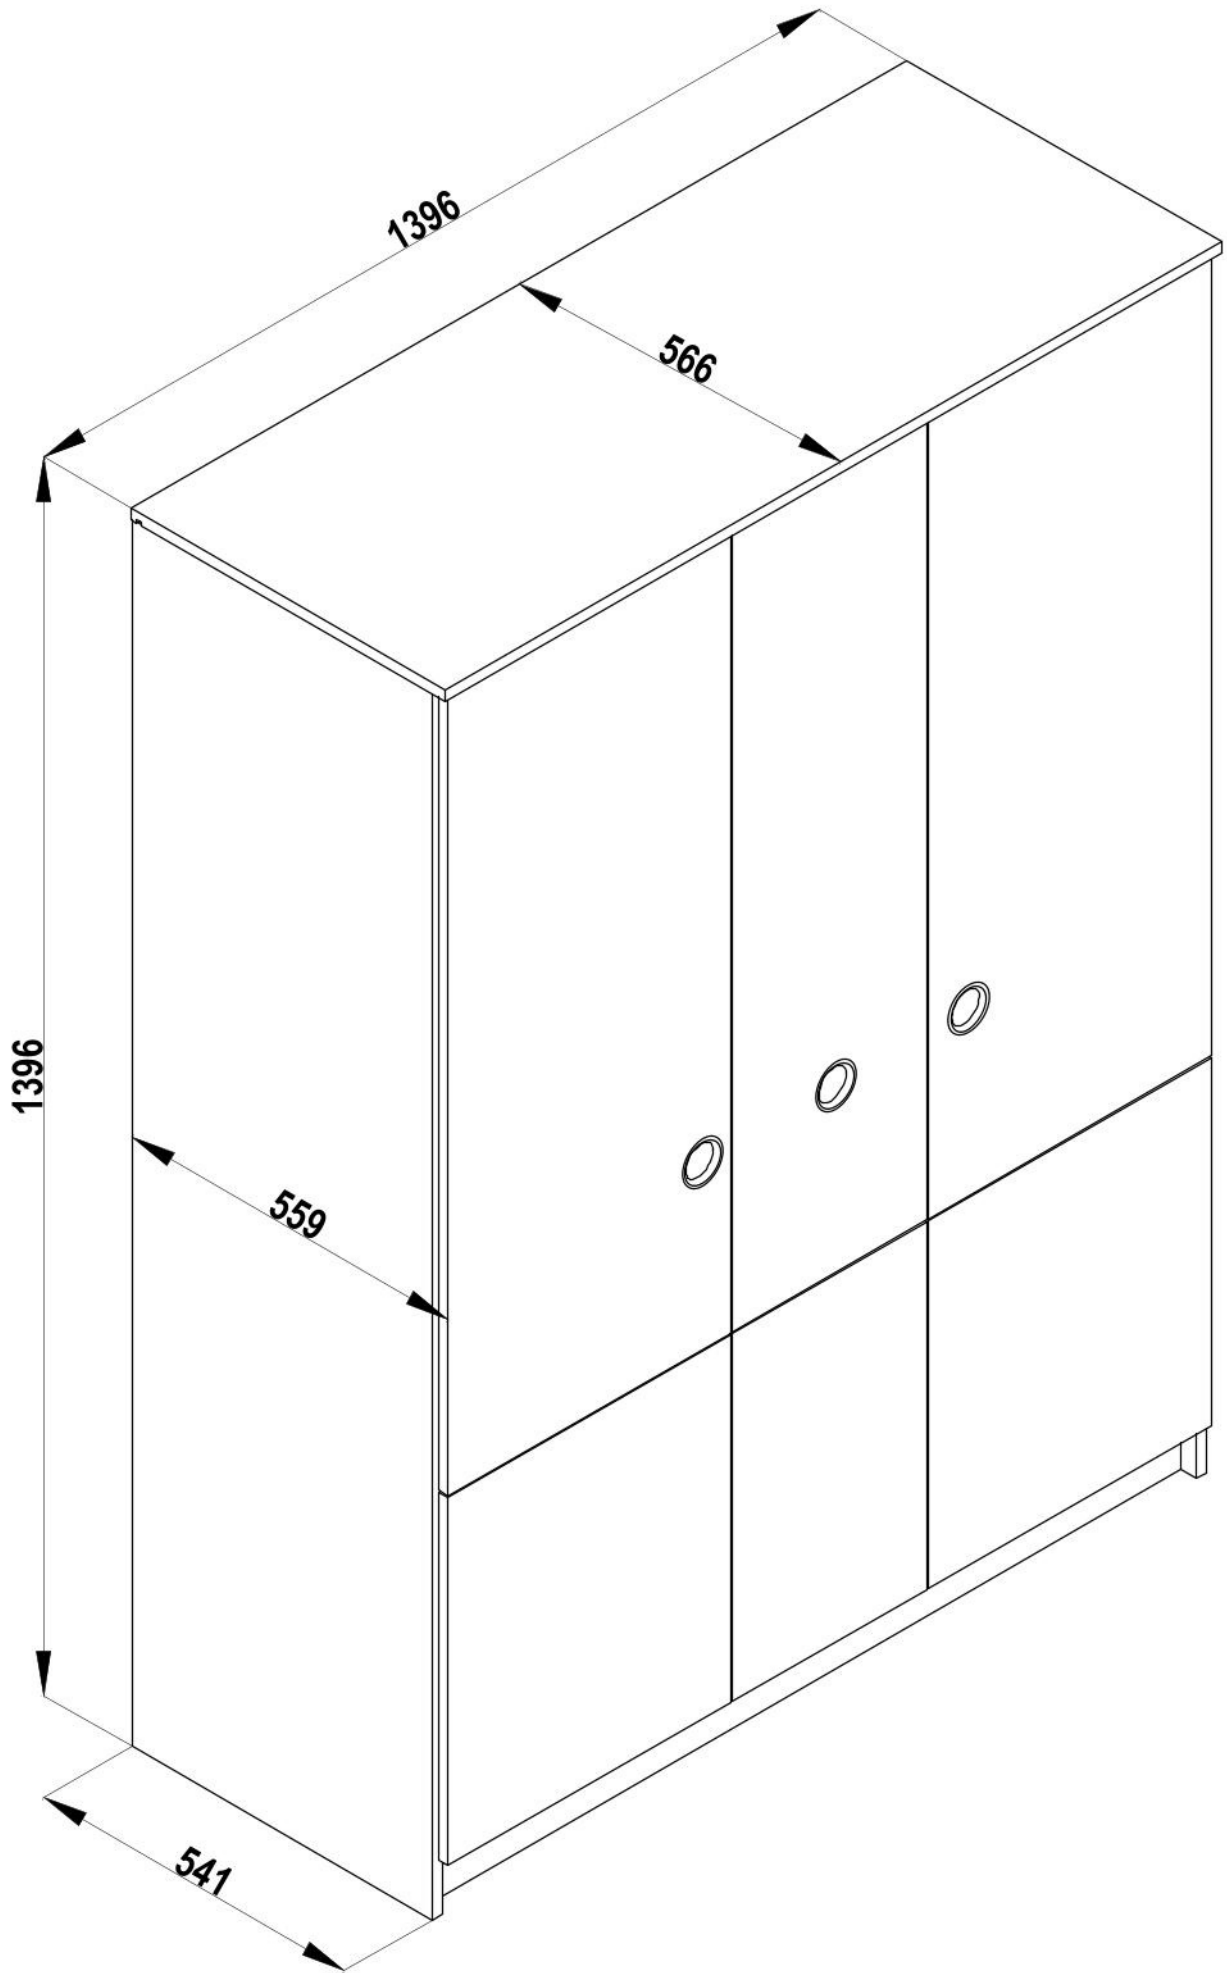

Šatní skříň 3D GRAND PRIX

<p>ACCESSORIE NO : 001 MÍNIFIX MİL 6 MM</p>  <p>14 ADET</p>	<p>ACCESSORIE NO : 002 TÍTUS MÍNIFIX GÖVDE</p>  <p>14 ADET</p>	<p>ACCESSORIE NO : 004 Ø8x30 KAVELA</p>  <p>32 ADET</p>	<p>ACCESSORIE NO : 011 ARKALIK SABITLEME 3.5x25 S.VİDASI</p>  <p>18 ADET</p>	<p>ACCESSORIE NO : 012 ASKI FLANŞI GRİ</p>  <p>2 ADET</p>
---	---	--	---	---

--	--	--	--	--

--	--	--	--	--

NO	ADET/PCS	ÖLÇÜ/DIMENSIONS	NO	ADET/PCS	ÖLÇÜ/DIMENSIONS	NO	ADET/PCS	ÖLÇÜ/DIMENSIONS
01	1	1913 x 541	11	1	1245 x 509			
02	1	1913 x 541	12	1	1245 x 349			
03	1	1817 x 541	13	1	573 x 509			
04	1	1358 x 541	14	1	573 x 509			
05	1	1396 x 566	15	1	563 x 349			
06	1	846 x 522	16	2	1828 x 505			
07	2	846 x 458	17	1	1828 x 345			
08	5	494 x 458						
09	2	1358 x 78						
10	1	1245 x 509						