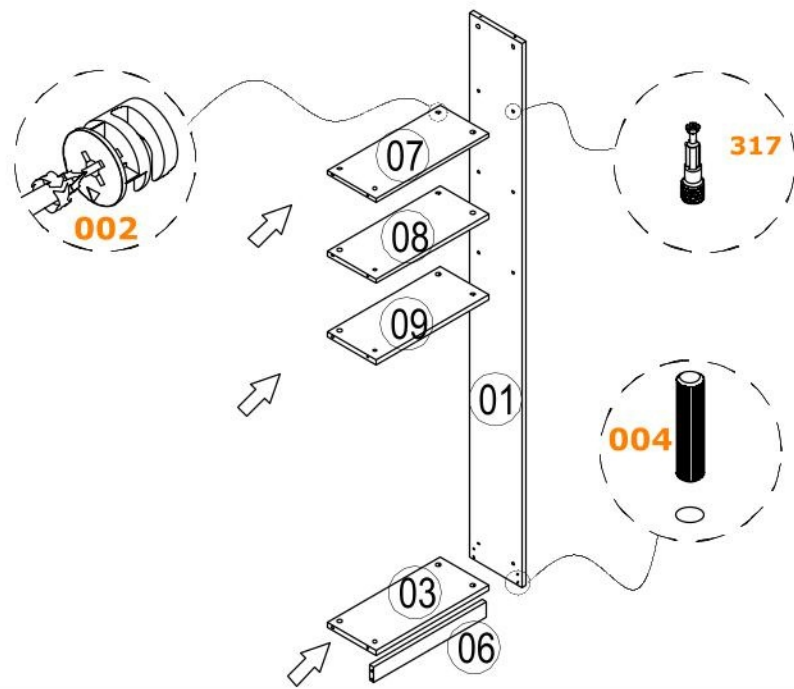

Regál ANDY

<p>ACCESSORIE NO : 317 10'LUK MİNİFİK MİL</p> <p>20 ADET</p>	<p>ACCESSORIE NO : 002 TİTUS MİNİFİK GÖVDE</p> <p>20 ADET</p>	<p>ACCESSORIE NO : 004 Ø8x30 KAVELA</p> <p>4 ADET</p>	<p>ACCESSORIE NO : 020 MİNİFİK TAPA BEYAZ</p> <p>20 ADET</p>	<p>ACCESSORIE NO : 091 KABİN VİDASI (50mm)</p> <p>4 ADET</p>
<p>ACCESSORIE NO : 014 30 LUK MONTEBET</p> <p>2 ADET</p>	<p>ACCESSORIE NO : 100 4*20 MM S. VİDASI</p> <p>3 ADET</p>	<p>ACCESSORIE NO : 373 JOY IN ASKI APARATI TURUNCU</p> <p>1 ADET</p>	<p>ACCESSORIE NO : 373 JOY IN ASKI APARATI TURKUAZ</p> <p>1 ADET</p>	<p>ACCESSORIE NO : 373 JOY IN ASKI APARATI SARI</p> <p>1 ADET</p>

NO	ADET/PCS	ÖLÇÜ/DIMENSIONS	NO	ADET/PCS	ÖLÇÜ/DIMENSIONS	NO	ADET/PCS	ÖLÇÜ/DIMENSIONS
01	1	2155 x 242						
02	1	2155 x 242						
03	2	516 x 222						
04	1	566 x 243						
05	1	2155 x 516						
06	1	516 x 64						
07	2	516 x 222						

INSTALLATION STEPS

1

2

3

4