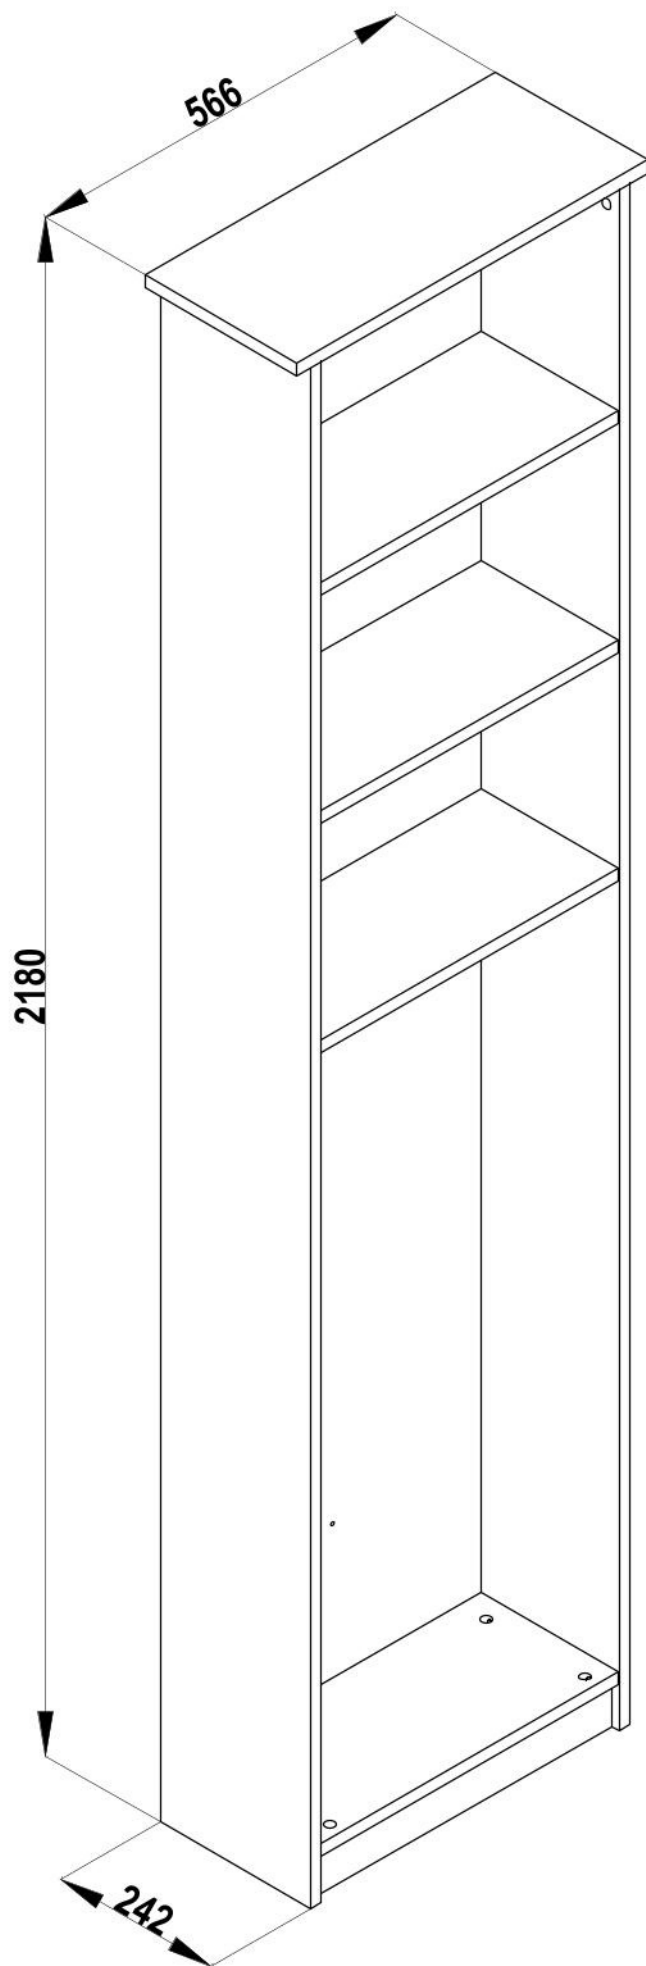

Regál ANDY

<p>ACCESSORIE NO : 317 10'LUK MİNİFİK MİL</p> <p>20 ADET</p>	<p>ACCESSORIE NO : 002 TİTUS MİNİFİK GÖVDE</p> <p>20 ADET</p>	<p>ACCESSORIE NO : 004 Ø8x30 KAVELA</p> <p>4 ADET</p>	<p>ACCESSORIE NO : 020 MİNİFİK TAPA BEYAZ</p> <p>20 ADET</p>	<p>ACCESSORIE NO : 091 KABİN VİDASI (50mm)</p> <p>4 ADET</p>
<p>ACCESSORIE NO : 014 30 LUK MONTEBET</p> <p>2 ADET</p>	<p>ACCESSORIE NO : 100 4*20 MM S. VİDASI</p> <p>3 ADET</p>	<p>ACCESSORIE NO : 373 JOY IN ASKI APARATI TURUNCU</p> <p>1 ADET</p>	<p>ACCESSORIE NO : 373 JOY IN ASKI APARATI TURKUAZ</p> <p>1 ADET</p>	<p>ACCESSORIE NO : 373 JOY IN ASKI APARATI SARI</p> <p>1 ADET</p>

NO	ADET/PCS	ÖLÇÜ/DIMENSIONS	NO	ADET/PCS	ÖLÇÜ/DIMENSIONS	NO	ADET/PCS	ÖLÇÜ/DIMENSIONS
01	1	2155 x 242						
02	1	2155 x 242						
03	2	516 x 222						
04	1	566 x 243						
05	1	2155 x 516						
06	1	516 x 64						
07	2	516 x 222						

INSTALLATION STEPS

1

2

3

4