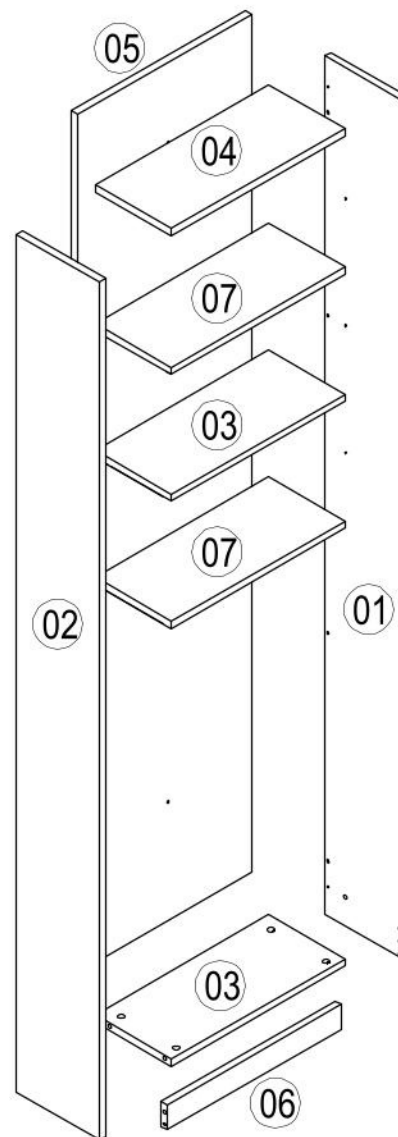

Regál ANDY

<p>ACCESSORIE NO : 317 10'LUK MİNİFİK MİL</p> <p>20 ADET</p>	<p>ACCESSORIE NO : 002 TİTUS MİNİFİK GÖVDE</p> <p>20 ADET</p>	<p>ACCESSORIE NO : 004 Ø8x30 KAVELA</p> <p>4 ADET</p>	<p>ACCESSORIE NO : 020 MİNİFİK TAPA BEYAZ</p> <p>20 ADET</p>	<p>ACCESSORIE NO : 091 KABİN VİDASI (50mm)</p> <p>4 ADET</p>
<p>ACCESSORIE NO : 014 30 LUK MONTEBET</p> <p>2 ADET</p>	<p>ACCESSORIE NO : 100 4*20 MM S. VİDASI</p> <p>3 ADET</p>	<p>ACCESSORIE NO : 373 JOY IN ASKI APARATI TURUNCU</p> <p>1 ADET</p>	<p>ACCESSORIE NO : 373 JOY IN ASKI APARATI TURKUAZ</p> <p>1 ADET</p>	<p>ACCESSORIE NO : 373 JOY IN ASKI APARATI SARI</p> <p>1 ADET</p>

NO	ADET/PCS	ÖLÇÜ/DIMENSIONS	NO	ADET/PCS	ÖLÇÜ/DIMENSIONS	NO	ADET/PCS	ÖLÇÜ/DIMENSIONS
01	1	2155 x 242						
02	1	2155 x 242						
03	2	516 x 222						
04	1	566 x 243						
05	1	2155 x 516						
06	1	516 x 64						
07	2	516 x 222						

INSTALLATION STEPS

1

2

3

4