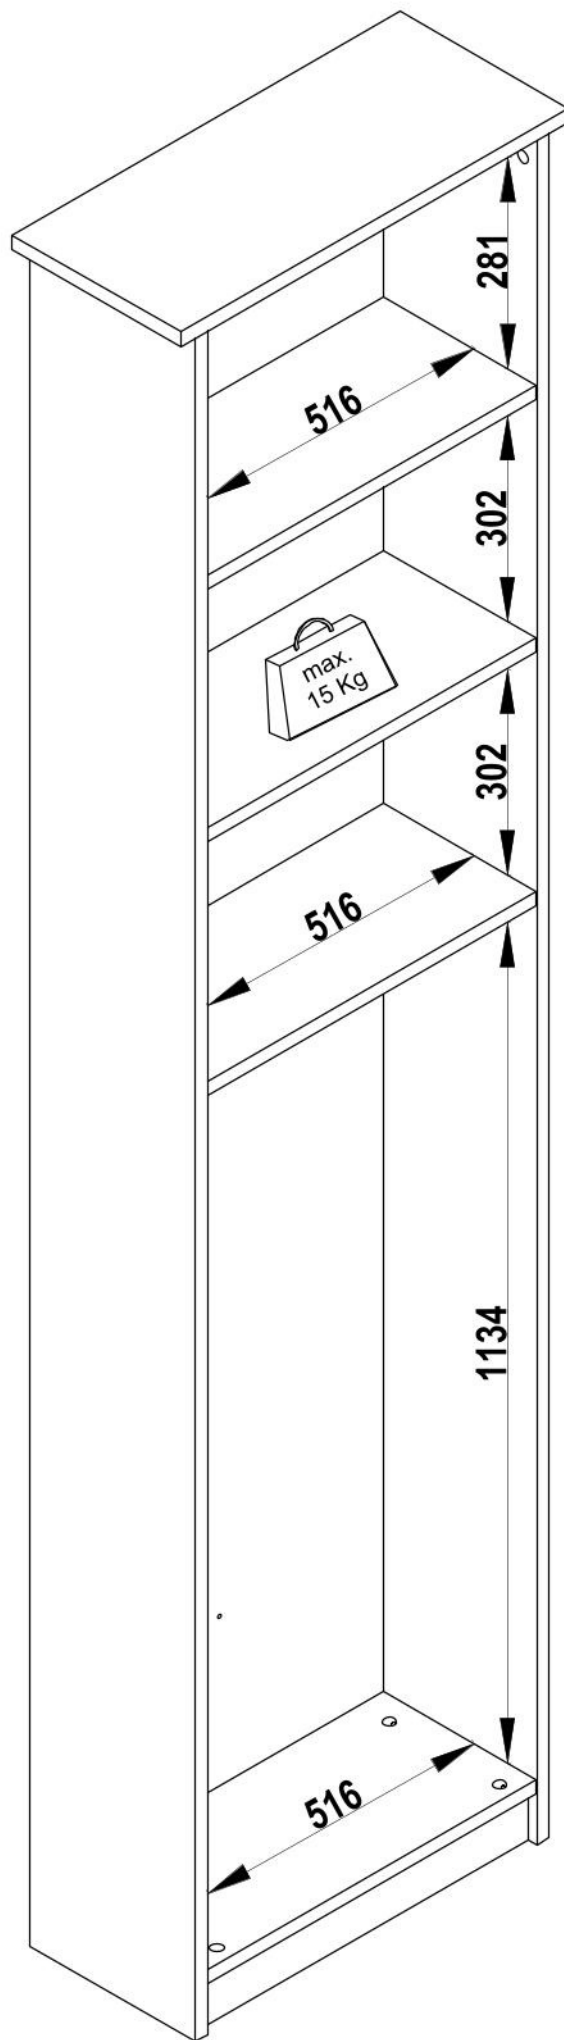

Regál ANDY

<p>ACCESSORIE NO : 317 10'LUK MİNİFİK MİL</p> <p>20 ADET</p>	<p>ACCESSORIE NO : 002 TİTUS MİNİFİK GÖVDE</p> <p>20 ADET</p>	<p>ACCESSORIE NO : 004 Ø8x30 KAVELA</p> <p>4 ADET</p>	<p>ACCESSORIE NO : 020 MİNİFİK TAPA BEYAZ</p> <p>20 ADET</p>	<p>ACCESSORIE NO : 091 KABİN VİDASI (50mm)</p> <p>4 ADET</p>
<p>ACCESSORIE NO : 014 30 LUK MONTEBET</p> <p>2 ADET</p>	<p>ACCESSORIE NO : 100 4*20 MM S. VİDASI</p> <p>3 ADET</p>	<p>ACCESSORIE NO : 373 JOY IN ASKI APARATI TURUNCU</p> <p>1 ADET</p>	<p>ACCESSORIE NO : 373 JOY IN ASKI APARATI TURKUAZ</p> <p>1 ADET</p>	<p>ACCESSORIE NO : 373 JOY IN ASKI APARATI SARI</p> <p>1 ADET</p>

NO	ADET/PCS	ÖLÇÜ/DIMENSIONS	NO	ADET/PCS	ÖLÇÜ/DIMENSIONS	NO	ADET/PCS	ÖLÇÜ/DIMENSIONS
01	1	2155 x 242						
02	1	2155 x 242						
03	2	516 x 222						
04	1	566 x 243						
05	1	2155 x 516						
06	1	516 x 64						
07	2	516 x 222						

INSTALLATION STEPS

1

2

3

4