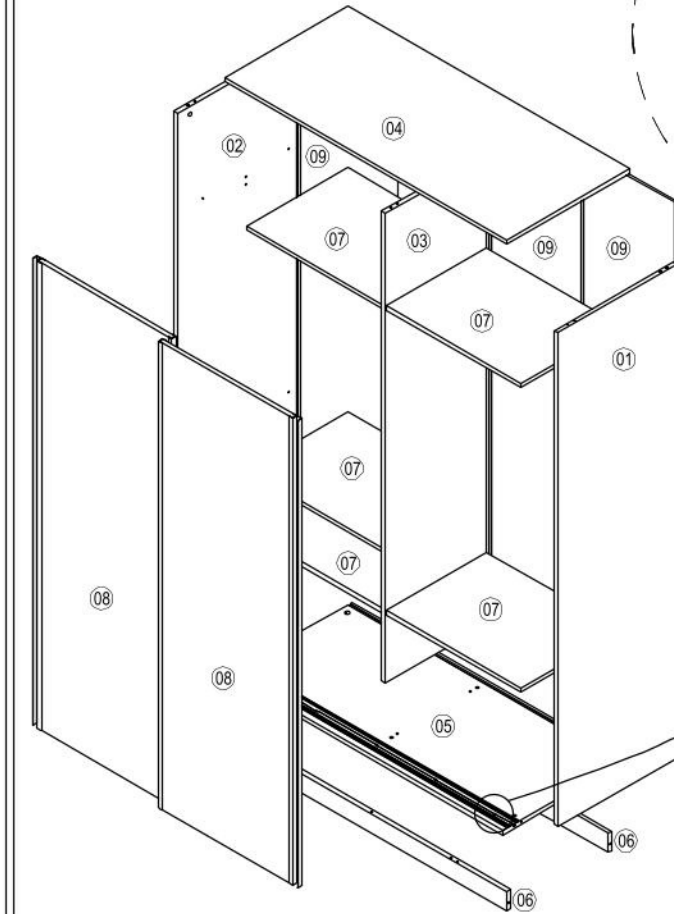

Šatní skříň s posuvnými dveřmi COLIN

AKSESUAR LİSTESİ / ACCESSORIES LIST

<p>ACCESSORIE NO : 001 MİNİFİK MİL 6 MM</p>  <p>18 ADET</p>	<p>ACCESSORIE NO : 002 TİTUS MİNİFİK GÖVDE</p>  <p>18 ADET</p>	<p>ACCESSORIE NO : 004 Ø8x30 KAVELA</p>  <p>20 ADET</p>	<p>ACCESSORIE NO : 012 ASKI FLANŞI GRİ</p>  <p>4 ADET</p>	<p>ACCESSORIE NO : 020 MİNİFİK TAPA SİYAH</p>  <p>12 ADET</p>
<p>ACCESSORIE NO : 200 RAF PİMİ EURO VİDALI</p>  <p>20 ADET</p>	<p>ACCESSORIE NO : 119 6.3*9 MM EURO VİDA</p>  <p>20 ADET</p>	<p>ACCESSORIE NO : 567 ALBATUR M03 7030-001</p>  <p>8 ADET</p>	<p>ACCESSORIE NO : 113 3.5*18 MM S. VİDASI</p>  <p>42 ADET</p>	<p>ACCESSORIE NO : 011 ARKALIK SABİTLEME 3.5x25 S.VİDASI</p>  <p>14 ADET</p>
<p>ACCESSORIE NO : 568 ALBATUR M17 ST 7031 KAPAK STOPERİ</p>  <p>4 ADET</p>	<p>ACCESSORIE NO : 603 GÖNYELEME TAKOZU</p>  <p>2 ADET</p>			

NO	ADET/PCS	ÖLÇÜ/DIMENSIONS	NO	ADET/PCS	ÖLÇÜ/DIMENSIONS	NO	ADET/PCS	ÖLÇÜ/DIMENSIONS
01	1	2075 X 595						
02	1	2075 X 595						
03	1	1977 X 490						
04	1	1364 X 596						
05	1	1326 X 594						
06	2	1326 X 80						
07	5	654 X 489						
08	2	1963 X 674						
09	4	1988 X 445						

PLEASE ORDER THE ACCESSORIES ACCORDING TO THE REFERENCE NUMBER ON THE DRAWING(EXAMPLE ACCESSORIE NO-008 RAFIX MIL 1.PCS.)

PLEASE ORDER THE SPARE PARTS ACCORDING TO THE REFERENCE NUMBER ON THE DRAWING

INSTALLATION STEPS