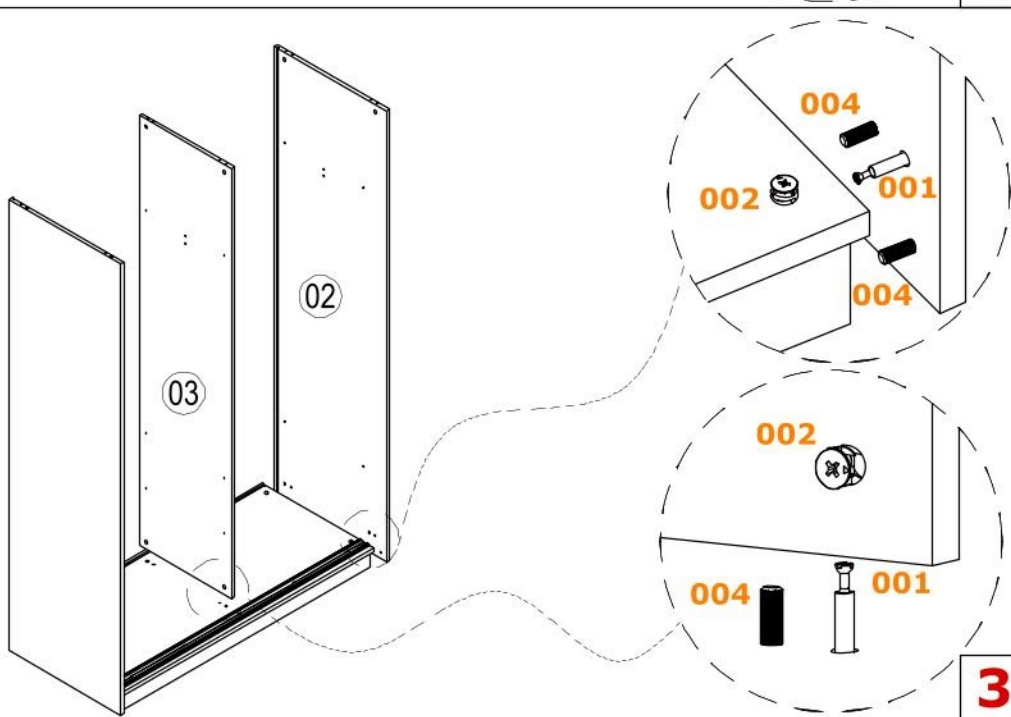

INSTALLATION STEPS