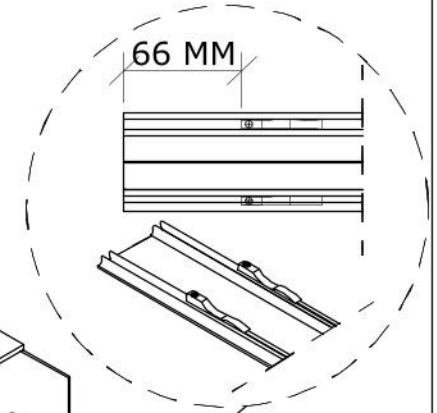

Šatní skříň s posuvnými dveřmi COLIN

AKSESUAR LİSTESİ / ACCESSORIES LIST

<p>ACCESSORIE NO : 001 MİNİFİK MİL 6 MM</p>  <p>18 ADET</p>	<p>ACCESSORIE NO : 002 TİTUS MİNİFİK GÖVDE</p>  <p>18 ADET</p>	<p>ACCESSORIE NO : 004 Ø8x30 KAVELA</p>  <p>20 ADET</p>	<p>ACCESSORIE NO : 012 ASKI FLANŞI GRİ</p>  <p>4 ADET</p>	<p>ACCESSORIE NO : 020 MİNİFİK TAPA SİYAH</p>  <p>12 ADET</p>
<p>ACCESSORIE NO : 200 RAF PİMİ EURO VİDALI</p>  <p>20 ADET</p>	<p>ACCESSORIE NO : 119 6.3*9 MM EURO VİDA</p>  <p>20 ADET</p>	<p>ACCESSORIE NO : 567 ALBATUR M03 7030-001</p>  <p>8 ADET</p>	<p>ACCESSORIE NO : 113 3.5*18 MM S. VİDASI</p>  <p>42 ADET</p>	<p>ACCESSORIE NO : 011 ARKALIK SABİTLEME 3.5x25 S.VİDASI</p>  <p>14 ADET</p>
<p>ACCESSORIE NO : 568 ALBATUR M17 ST 7031 KAPAK STOPERİ</p>  <p>4 ADET</p>	<p>ACCESSORIE NO : 603 GÖNYELEME TAKOZU</p>  <p>2 ADET</p>			

NO	ADET/PCS	ÖLÇÜ/DIMENSIONS	NO	ADET/PCS	ÖLÇÜ/DIMENSIONS	NO	ADET/PCS	ÖLÇÜ/DIMENSIONS
01	1	2075 X 595						
02	1	2075 X 595						
03	1	1977 X 490						
04	1	1364 X 596						
05	1	1326 X 594						
06	2	1326 X 80						
07	5	654 X 489						
08	2	1963 X 674						
09	4	1988 X 445						

PLEASE ORDER THE ACCESSORIES ACCORDING TO THE REFERENCE NUMBER ON THE DRAWING(EXAMPLE ACCESSORIE NO-008 RAFIX MIL 1.PCS.)

PLEASE ORDER THE SPARE PARTS ACCORDING TO THE REFERENCE NUMBER ON THE DRAWING

INSTALLATION STEPS