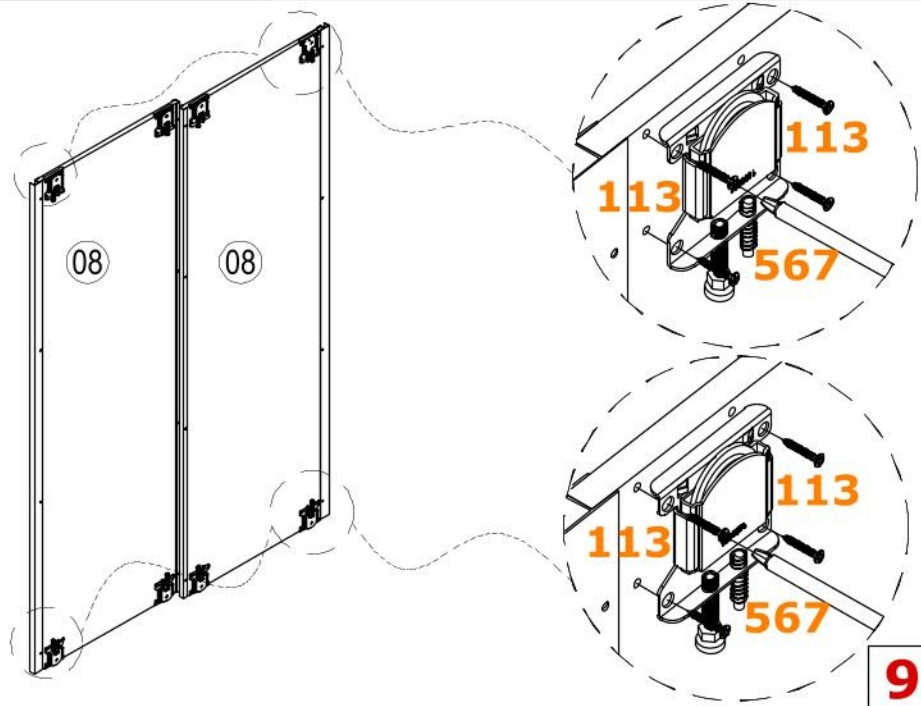

NO	ADET/PCS	ÖLÇÜ/DIMENSIONS	NO	ADET/PCS	ÖLÇÜ/DIMENSIONS	NO	ADET/PCS	ÖLÇÜ/DIMENSIONS
01	1	2075 X 595						
02	1	2075 X 595						
03	1	1977 X 490						
04	1	1364 X 596						
05	1	1326 X 594						
06	2	1326 X 80						
07	5	654 X 489						
08	2	1963 X 674						
09	4	1988 X 445						

INSTALLATION STEPS

5

6

7

8

INSTALLATION STEPS

9

10