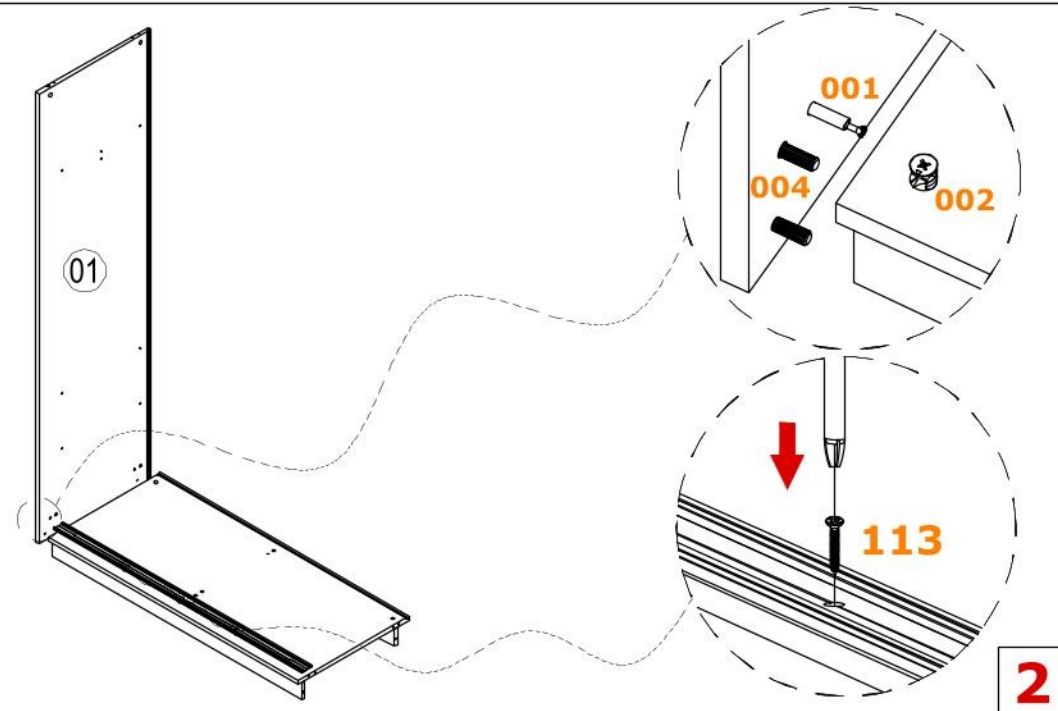

INSTALLATION STEPS