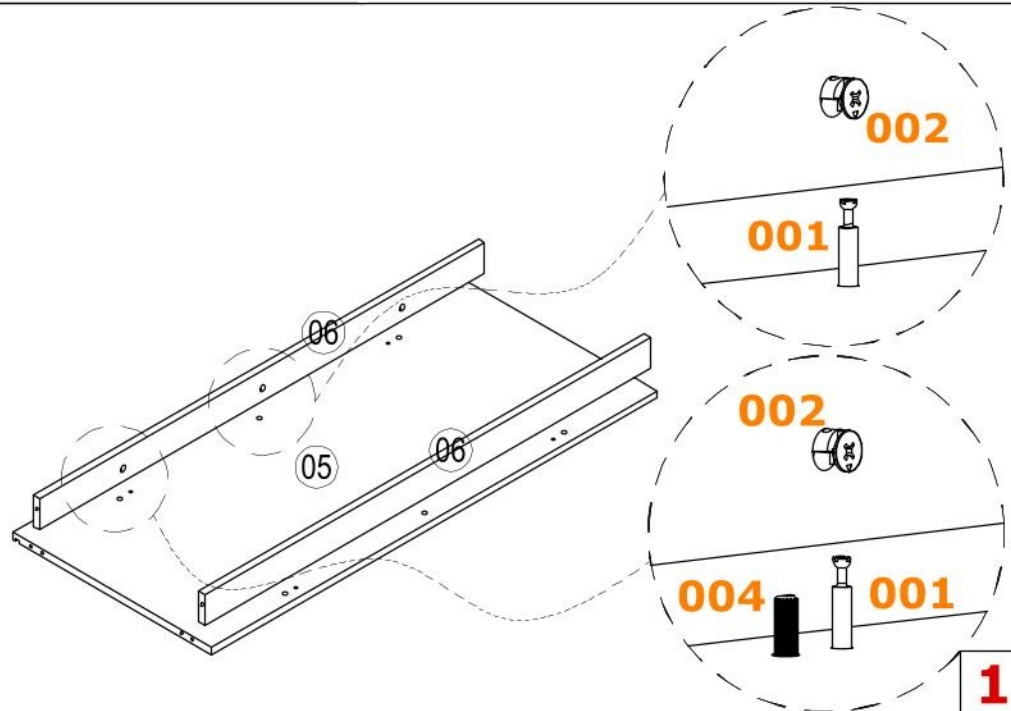

Šatní skříň s posuvnými dveřmi COLIN

AKSESUAR LİSTESİ / ACCESSORIES LIST

<p>ACCESSORIE NO : 001 MİNİFİK MİL 6 MM</p>  <p>18 ADET</p>	<p>ACCESSORIE NO : 002 TİTUS MİNİFİK GÖVDE</p>  <p>18 ADET</p>	<p>ACCESSORIE NO : 004 Ø8x30 KAVELA</p>  <p>20 ADET</p>	<p>ACCESSORIE NO : 012 ASKI FLANŞI GRİ</p>  <p>4 ADET</p>	<p>ACCESSORIE NO : 020 MİNİFİK TAPA SİYAH</p>  <p>12 ADET</p>
<p>ACCESSORIE NO : 200 RAF PİMİ EURO VİDALI</p>  <p>20 ADET</p>	<p>ACCESSORIE NO : 119 6.3*9 MM EURO VİDA</p>  <p>20 ADET</p>	<p>ACCESSORIE NO : 567 ALBATUR M03 7030-001</p>  <p>8 ADET</p>	<p>ACCESSORIE NO : 113 3.5*18 MM S. VİDASI</p>  <p>42 ADET</p>	<p>ACCESSORIE NO : 011 ARKALIK SABİTLEME 3.5x25 S.VİDASI</p>  <p>14 ADET</p>
<p>ACCESSORIE NO : 568 ALBATUR M17 ST 7031 KAPAK STOPERİ</p>  <p>4 ADET</p>	<p>ACCESSORIE NO : 603 GÖNYELEME TAKOZU</p>  <p>2 ADET</p>			

NO	ADET/PCS	ÖLÇÜ/DIMENSIONS	NO	ADET/PCS	ÖLÇÜ/DIMENSIONS	NO	ADET/PCS	ÖLÇÜ/DIMENSIONS
01	1	2075 X 595						
02	1	2075 X 595						
03	1	1977 X 490						
04	1	1364 X 596						
05	1	1326 X 594						
06	2	1326 X 80						
07	5	654 X 489						
08	2	1963 X 674						
09	4	1988 X 445						

PLEASE ORDER THE ACCESSORIES ACCORDING TO THE REFERENCE NUMBER ON THE DRAWING(EXAMPLE ACCESSORIE NO-008 RAFIX MIL 1.PCS.)

PLEASE ORDER THE SPARE PARTS ACCORDING TO THE REFERENCE NUMBER ON THE DRAWING

INSTALLATION STEPS