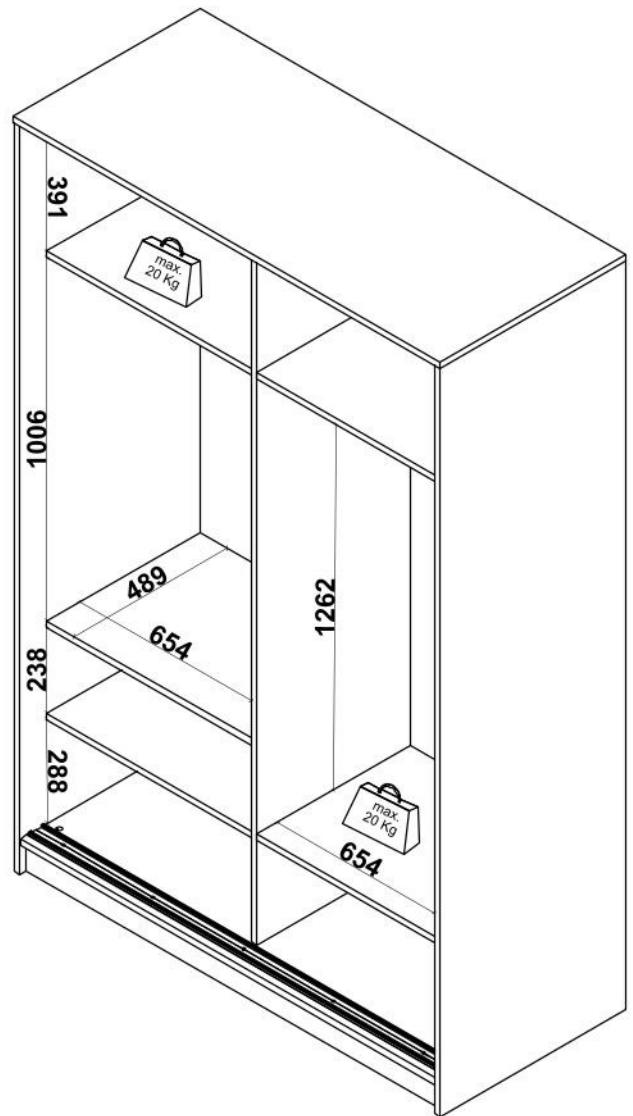

Šatní skříň s posuvnými dveřmi COLIN

AKSESUAR LİSTESİ / ACCESSORIES LIST

<p>ACCESSORIE NO : 001 MİNİFİK MİL 6 MM</p>  <p>18 ADET</p>	<p>ACCESSORIE NO : 002 TİTUS MİNİFİK GÖVDE</p>  <p>18 ADET</p>	<p>ACCESSORIE NO : 004 Ø8x30 KAVELA</p>  <p>20 ADET</p>	<p>ACCESSORIE NO : 012 ASKI FLANŞI GRİ</p>  <p>4 ADET</p>	<p>ACCESSORIE NO : 020 MİNİFİK TAPA SİYAH</p>  <p>12 ADET</p>
<p>ACCESSORIE NO : 200 RAF PİMİ EURO VİDALI</p>  <p>20 ADET</p>	<p>ACCESSORIE NO : 119 6.3*9 MM EURO VİDA</p>  <p>20 ADET</p>	<p>ACCESSORIE NO : 567 ALBATUR M03 7030-001</p>  <p>8 ADET</p>	<p>ACCESSORIE NO : 113 3.5*18 MM S. VİDASI</p>  <p>42 ADET</p>	<p>ACCESSORIE NO : 011 ARKALIK SABİTLEME 3.5x25 S.VİDASI</p>  <p>14 ADET</p>
<p>ACCESSORIE NO : 568 ALBATUR M17 ST 7031 KAPAK STOPERİ</p>  <p>4 ADET</p>	<p>ACCESSORIE NO : 603 GÖNYELEME TAKOZU</p>  <p>2 ADET</p>			

NO	ADET/PCS	ÖLÇÜ/DIMENSIONS	NO	ADET/PCS	ÖLÇÜ/DIMENSIONS	NO	ADET/PCS	ÖLÇÜ/DIMENSIONS
01	1	2075 X 595						
02	1	2075 X 595						
03	1	1977 X 490						
04	1	1364 X 596						
05	1	1326 X 594						
06	2	1326 X 80						
07	5	654 X 489						
08	2	1963 X 674						
09	4	1988 X 445						

PLEASE ORDER THE ACCESSORIES ACCORDING TO THE REFERENCE NUMBER ON THE DRAWING(EXAMPLE ACCESSORIE NO-008 RAFIX MIL 1.PCS.)

PLEASE ORDER THE SPARE PARTS ACCORDING TO THE REFERENCE NUMBER ON THE DRAWING

INSTALLATION STEPS