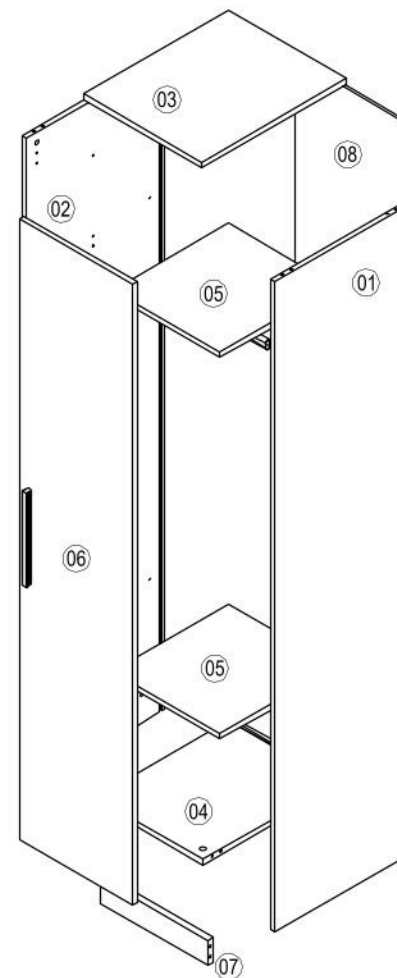

Jednodveřová šatní skříň COLIN

<p>ACCESSORIE NO : 001 MÍNIFIX MİL 6 MM</p>  <p>8 ADET</p>	<p>ACCESSORIE NO : 002 TİTUS MİNIFIX GÖVDE</p>  <p>8 ADET</p>	<p>ACCESSORIE NO : 004 Ø8x30 KAVELA</p>  <p>12 ADET</p>	<p>ACCESSORIE NO : 012 ASKI FLANŞI GRİ</p>  <p>2 ADET</p>	<p>ACCESSORIE NO : 020 MİNIFIX TAPA SİYAH</p>  <p>8 ADET</p>
<p>ACCESSORIE NO : 200 RAF PİMİ EURO VİDALI</p>  <p>8 ADET</p>	<p>ACCESSORIE NO : 120 6.3*13 MM EURO VİDA</p>  <p>8 ADET</p>	<p>ACCESSORIE NO : 023 Y.D.B. MENTEŞE</p>  <p>4 ADET</p>	<p>ACCESSORIE NO : 092 4*18 MM S. VİDASI</p>  <p>16 ADET</p>	<p>ACCESSORIE NO : 603 GÖNYELEME TAKOZU</p>  <p>2 ADET</p>
<p>ACCESSORIE NO : 011 ARKALIK SABİTLEME 3.5x25 S.VİDASI</p>  <p>8 ADET</p>	<p>ACCESSORIE NO : 566 NETAKS FULYA KULP 300 MM MAT ANTRASİT</p>  <p>1 ADET</p>	<p>ACCESSORIE NO : 533 3,9*28 MM PLS.VİDA</p>  <p>2 ADET</p>	<p>ACCESSORIE NO : 014 30 LUK MONTEBET</p>  <p>2 ADET</p>	

NO	ADET/PCS	ÖLÇÜ/DIMENSIONS	NO	ADET/PCS	ÖLÇÜ/DIMENSIONS	NO	ADET/PCS	ÖLÇÜ/DIMENSIONS
01	1	2075 X 509						
02	1	2075 X 509						
03	1	532 X 436						
04	1	509 X 398						
05	2	426 X 398						
06	1	1981 X 415						
07	1	398 X 80						
08	1	1988 X 409						

INSTALLATION STEPS