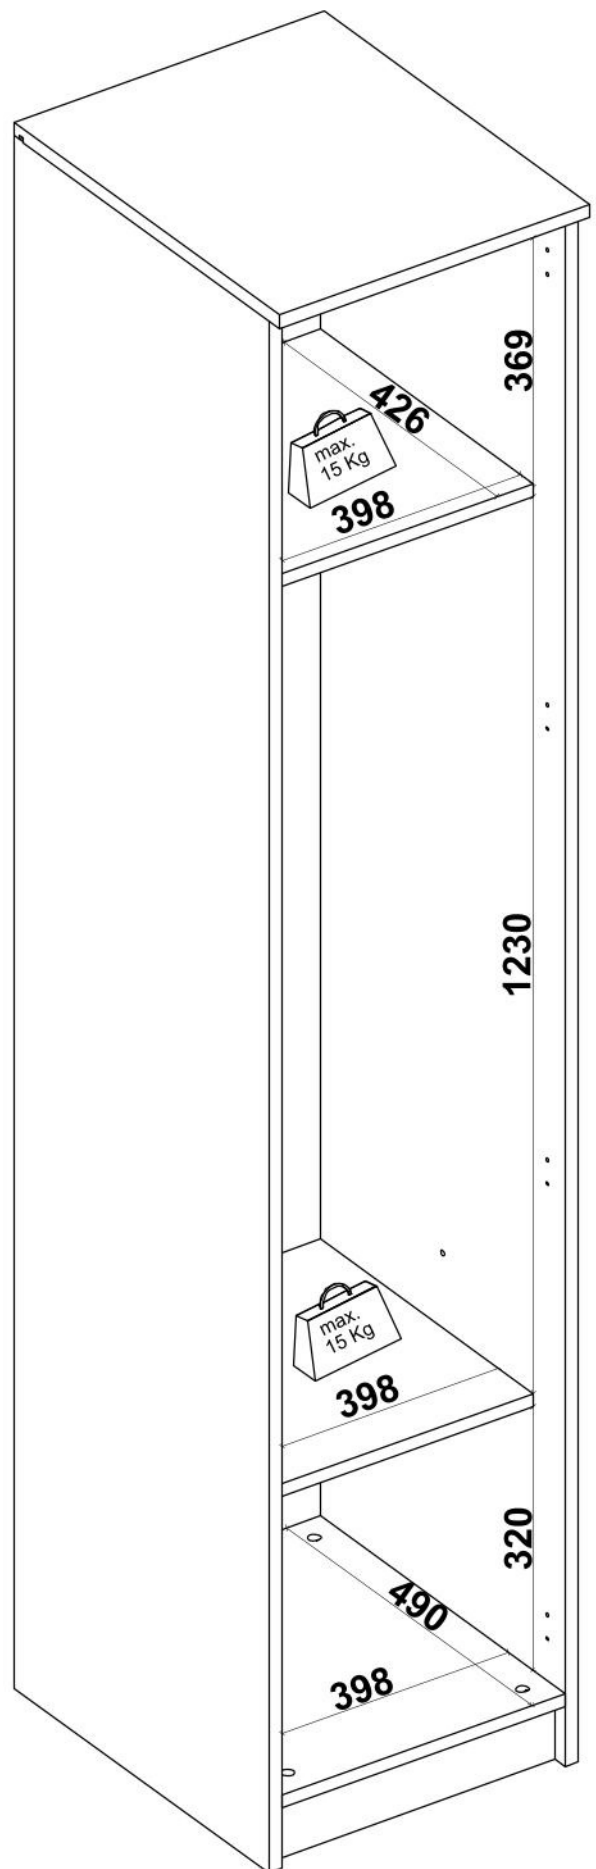

Jednodveřová šatní skříň COLIN

<p>ACCESSORIE NO : 001 MÍNIFIX MİL 6 MM</p>  <p>8 ADET</p>	<p>ACCESSORIE NO : 002 TİTUS MİNIFIX GÖVDE</p>  <p>8 ADET</p>	<p>ACCESSORIE NO : 004 Ø8x30 KAVELA</p>  <p>12 ADET</p>	<p>ACCESSORIE NO : 012 ASKI FLANŞI GRİ</p>  <p>2 ADET</p>	<p>ACCESSORIE NO : 020 MİNIFIX TAPA SİYAH</p>  <p>8 ADET</p>
<p>ACCESSORIE NO : 200 RAF PİMİ EURO VİDALI</p>  <p>8 ADET</p>	<p>ACCESSORIE NO : 120 6.3*13 MM EURO VİDA</p>  <p>8 ADET</p>	<p>ACCESSORIE NO : 023 Y.D.B. MENTEŞE</p>  <p>4 ADET</p>	<p>ACCESSORIE NO : 092 4*18 MM S. VİDASI</p>  <p>16 ADET</p>	<p>ACCESSORIE NO : 603 GÖNYELEME TAKOZU</p>  <p>2 ADET</p>
<p>ACCESSORIE NO : 011 ARKALIK SABİTLEME 3.5x25 S.VİDASI</p>  <p>8 ADET</p>	<p>ACCESSORIE NO : 566 NETAKS FULYA KULP 300 MM MAT ANTRASİT</p>  <p>1 ADET</p>	<p>ACCESSORIE NO : 533 3,9*28 MM PLS.VİDA</p>  <p>2 ADET</p>	<p>ACCESSORIE NO : 014 30 LUK MONTEBET</p>  <p>2 ADET</p>	

NO	ADET/PCS	ÖLÇÜ/DIMENSIONS	NO	ADET/PCS	ÖLÇÜ/DIMENSIONS	NO	ADET/PCS	ÖLÇÜ/DIMENSIONS
01	1	2075 X 509						
02	1	2075 X 509						
03	1	532 X 436						
04	1	509 X 398						
05	2	426 X 398						
06	1	1981 X 415						
07	1	398 X 80						
08	1	1988 X 409						