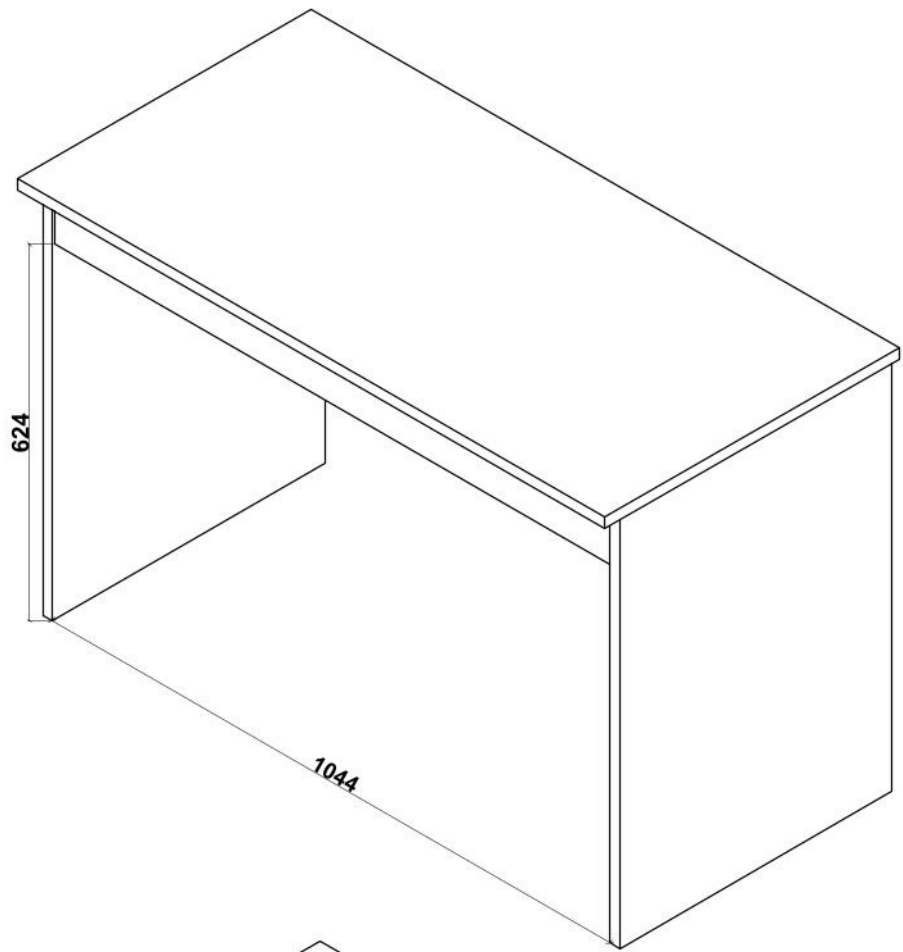

Psací stůl COLIN

ACCESSORIE NO : 001
MÍNIFIX MİL 6 MM

11 ADET

ACCESSORIE NO : 002
TİTUS MİNIFIX GÖVDE

11 ADET

ACCESSORIE NO : 004
Ø8x30 KAVELA

10 ADET

NO	ADET/PCS	ÖLÇÜ/DIMENSIONS	NO	ADET/PCS	ÖLÇÜ/DIMENSIONS	NO	ADET/PCS	ÖLÇÜ/DIMENSIONS
01	1	720 X 510						
02	1	720 X 510						
03	1	1100 X 550						
04	1	1044 X 416						
05	1	1044 X 96						

PLEASE ORDER THE ACCESSORIES ACCORDING TO THE REFERENCE NUMBER ON THE DRAWING(EXAMPLE ACCESSORIE NO-008 RAFIX MIL 1.PCS.)

PLEASE ORDER THE SPARE PARTS ACCORDING TO THE REFERENCE NUMBER ON THE DRAWING

INSTALLATION STEPS