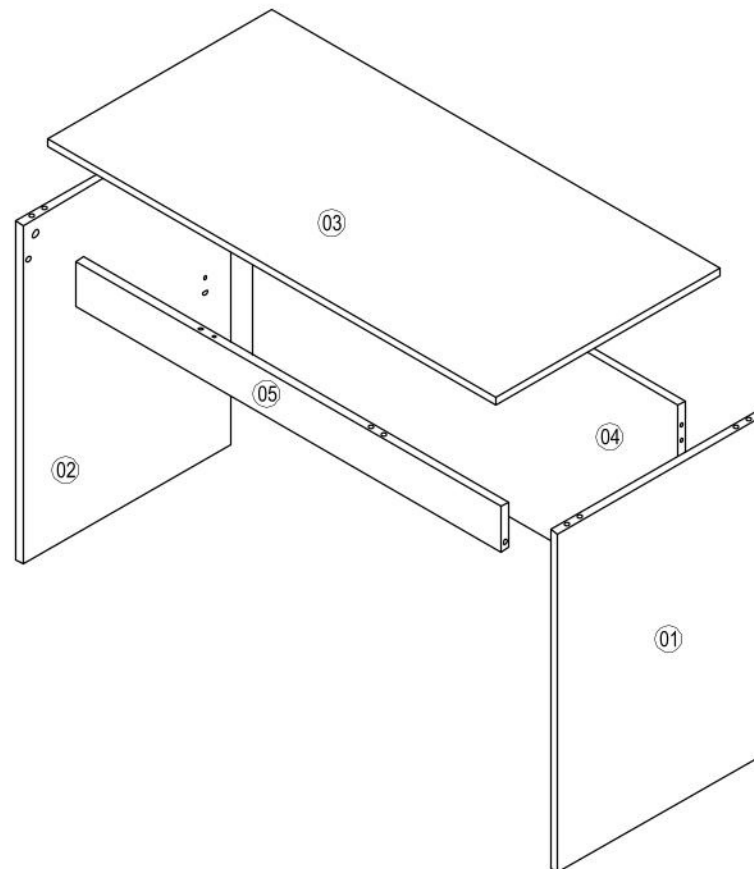

Psací stůl COLIN

ACCESSORIE NO : 001
MÍNIFIX MİL 6 MM

11 ADET

ACCESSORIE NO : 002
TİTUS MİNIFIX GÖVDE

11 ADET

ACCESSORIE NO : 004
Ø8x30 KAVELA

10 ADET

NO	ADET/PCS	ÖLÇÜ/DIMENSIONS	NO	ADET/PCS	ÖLÇÜ/DIMENSIONS	NO	ADET/PCS	ÖLÇÜ/DIMENSIONS
01	1	720 X 510						
02	1	720 X 510						
03	1	1100 X 550						
04	1	1044 X 416						
05	1	1044 X 96						

PLEASE ORDER THE ACCESSORIES ACCORDING TO THE REFERENCE NUMBER ON THE DRAWING(EXAMPLE ACCESSORIE NO-008 RAFIX MIL 1.PCS.)

PLEASE ORDER THE SPARE PARTS ACCORDING TO THE REFERENCE NUMBER ON THE DRAWING

INSTALLATION STEPS