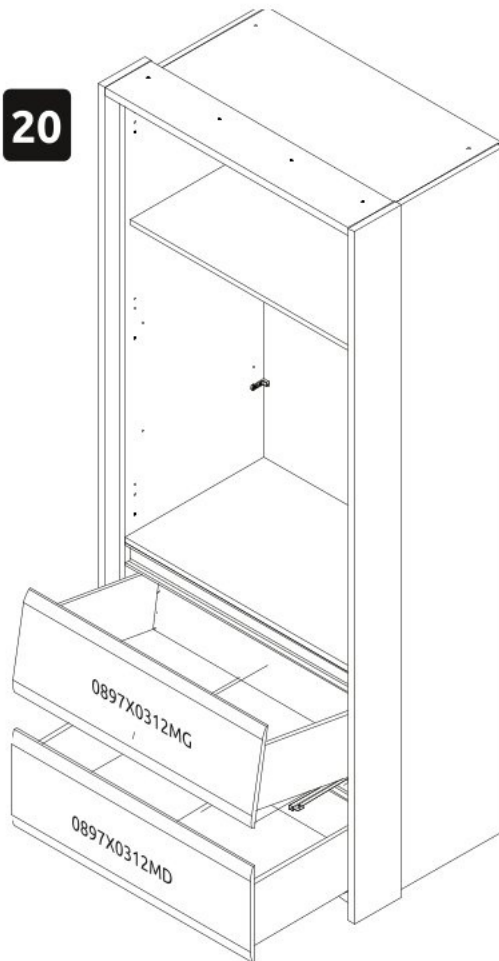

6

7

8

13

14

15

16

17

18

19

20

Dvoudveřová šatní skříň
s LED osvětlením

Dvoudveřová šatní skříň
se zrcadly a LED osvětlením

РУССКИЙ
Важная информация
Внимательно прочитайте.
Сохраните эту информацию.

ВНИМАНИЕ
Крепежные средства для
крепления к стене не прилагаются,
для разных материалов стен
требуются различные крепления.
Используйте крепежные средства,
подходящие для материала стен в
Вашем доме. Если Вы не уверены,
какой тип креплений подходит к
данному материалу, обратитесь в
специализированный магазин.