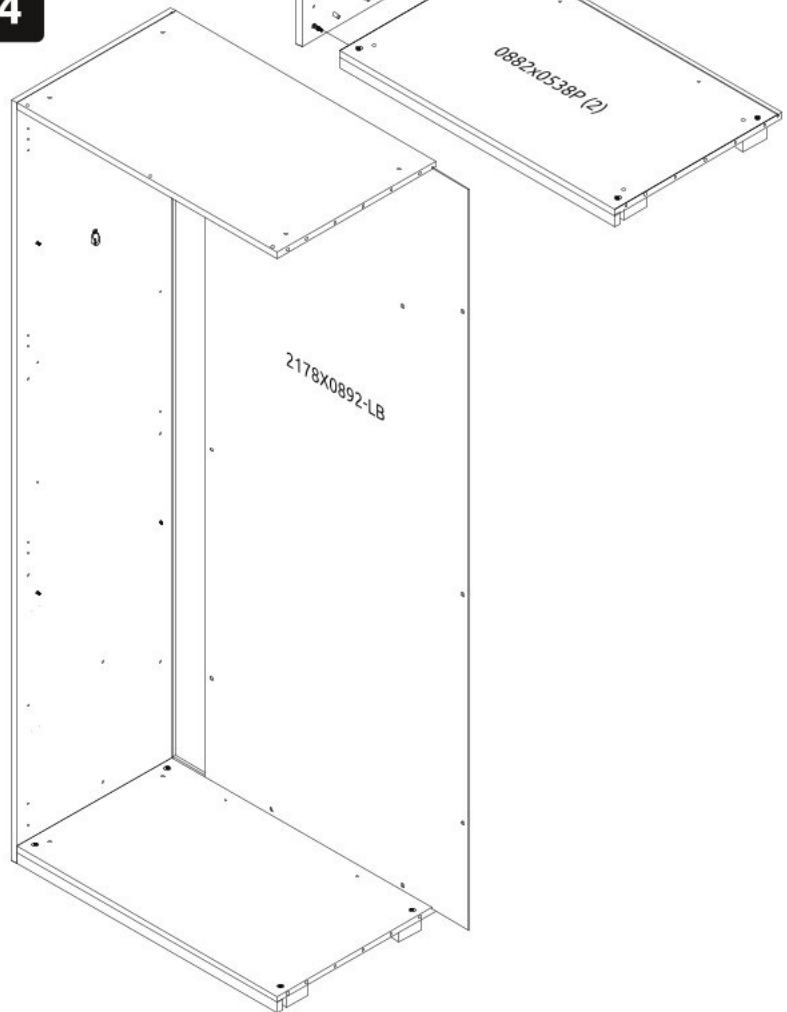

Dvoudveřová šatní skříň s LED osvětlením ARTEMISIA

Dvoudveřová šatní skříň
s LED osvětlením

Dvoudveřová šatní skříň se
zrcadly a LED osvětlením

1

2

3

4

5

18

19

20

Dvoudveřová šatní skříň
s LED osvětlením

Dvoudveřová šatní skříň
se zrcadly a LED osvětlením

РУССКИЙ
Важная информация
Внимательно прочитайте.
Сохраните эту информацию.

ВНИМАНИЕ
Крепежные средства для
крепления к стене не прилагаются,
для разных материалов стен
требуются различные крепления.
Используйте крепежные средства,
подходящие для материала стен в
Вашем доме. Если Вы не уверены,
какой тип креплений подходит к
данному материалу, обратитесь в
специализированный магазин.