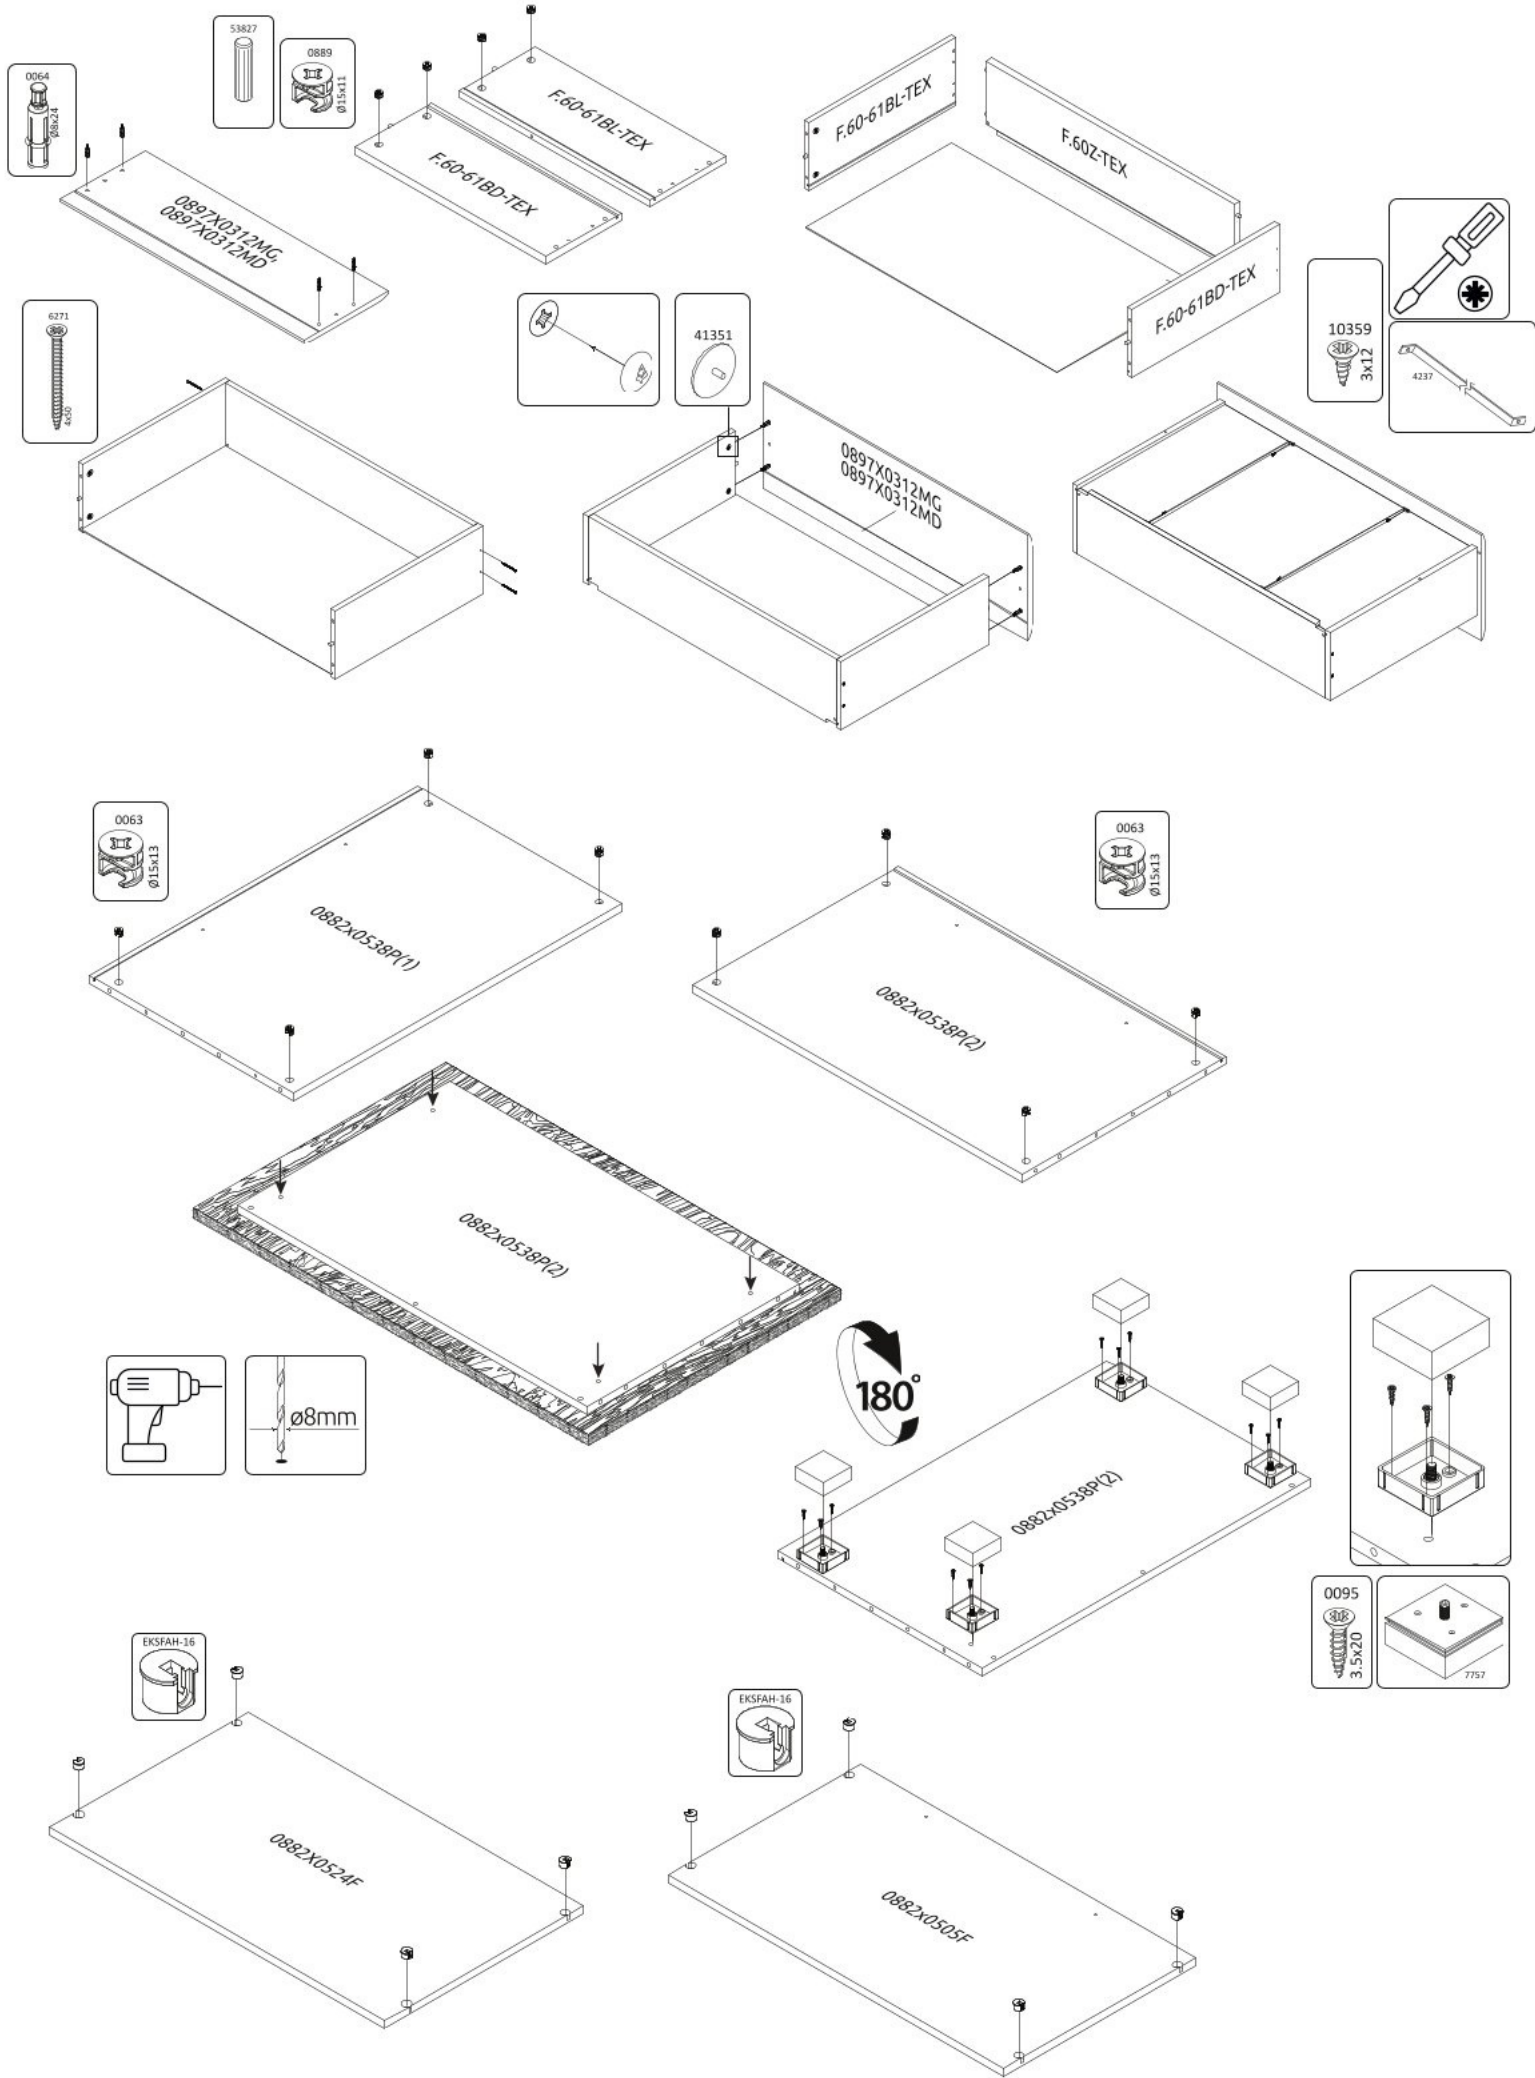

Dvoudveřová šatní skříň s LED osvětlením ARTEMISIA

Dvoudveřová šatní skříň
s LED osvětlením

Dvoudveřová šatní skříň se
zrcadly a LED osvětlením

1

2

3

4

5

18

19

20

Dvoudveřová šatní skříň
s LED osvětlením

Dvoudveřová šatní skříň
se zrcadly a LED osvětlením

РУССКИЙ
Важная информация
Внимательно прочитайте.
Сохраните эту информацию.

ВНИМАНИЕ
Крепежные средства для
крепления к стене не прилагаются,
для разных материалов стен
требуются различные крепления.
Используйте крепежные средства,
подходящие для материала стен в
Вашем доме. Если Вы не уверены,
какой тип креплений подходит к
данному материалу, обратитесь в
специализированный магазин.