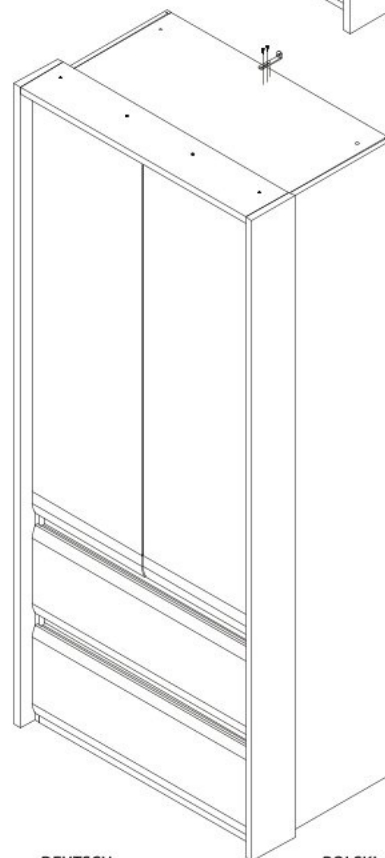

18

19

20

Dvoudveřová šatní skříň
s LED osvětlením

Dvoudveřová šatní skříň
se zrcadly a LED osvětlením

РУССКИЙ
Важная информация
Внимательно прочитайте.
Сохраните эту информацию.

ВНИМАНИЕ
Крепежные средства для
крепления к стене не прилагаются,
для разных материалов стен
требуются различные крепления.
Используйте крепежные средства,
подходящие для материала стен в
Вашем доме. Если Вы не уверены,
какой тип креплений подходит к
данному материалу, обратитесь в
специализированный магазин.