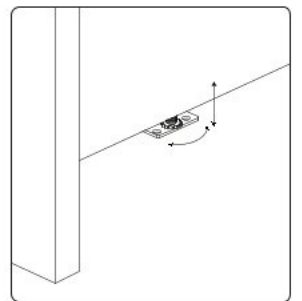

18

19

20

Dvoudveřová šatní skříň
s LED osvětlením

Dvoudveřová šatní skříň
se zrcadly a LED osvětlením

РУССКИЙ
Важная информация
Внимательно прочитайте.
Сохраните эту информацию.

ВНИМАНИЕ
Крепежные средства для
крепления к стене не прилагаются,
для разных материалов стен
требуются различные крепления.
Используйте крепежные средства,
подходящие для материала стен в
Вашем доме. Если Вы не уверены,
какой тип креплений подходит к
данному материалу, обратитесь в
специализированный магазин.