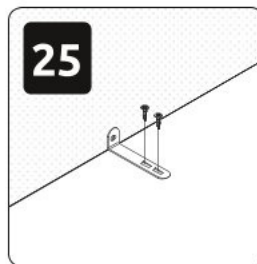

18

19

20

Dvoudveřová šatní skříň
s LED osvětlením

Dvoudveřová šatní skříň
se zrcadly a LED osvětlením

РУССКИЙ
Важная информация
Внимательно прочитайте.
Сохраните эту информацию.

ВНИМАНИЕ
Крепежные средства для
крепления к стене не прилагаются,
для разных материалов стен
требуются различные крепления.
Используйте крепежные средства,
подходящие для материала стен в
Вашем доме. Если Вы не уверены,
какой тип креплений подходит к
данному материалу, обратитесь в
специализированный магазин.