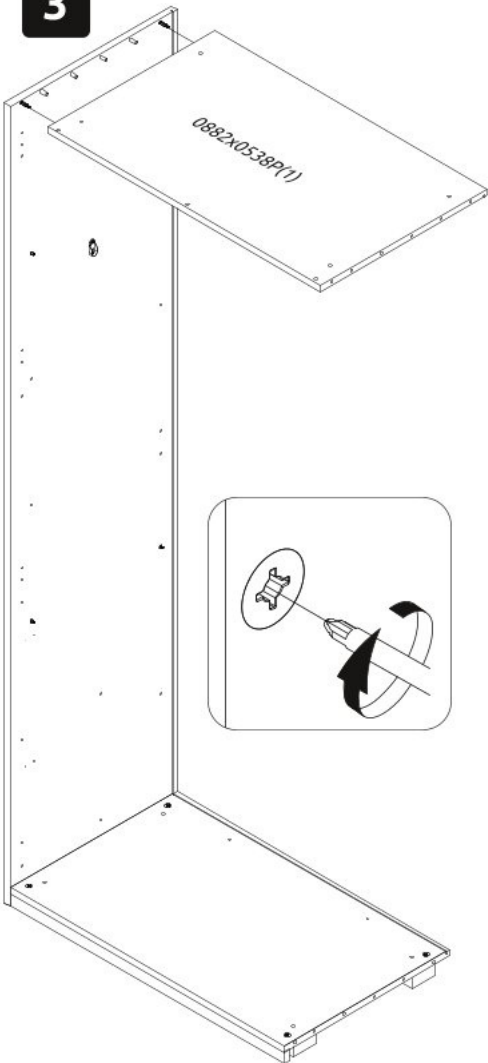

Dvoudveřová šatní skříň s LED osvětlením ARTEMISIA

Dvoudveřová šatní skříň
s LED osvětlením

Dvoudveřová šatní skříň se
zrcadly a LED osvětlením

1

2

3

4

5

18

19

20

Dvoudveřová šatní skříň
s LED osvětlením

Dvoudveřová šatní skříň
se zrcadly a LED osvětlením

РУССКИЙ
Важная информация
Внимательно прочитайте.
Сохраните эту информацию.

ВНИМАНИЕ
Крепежные средства для
крепления к стене не прилагаются,
для разных материалов стен
требуются различные крепления.
Используйте крепежные средства,
подходящие для материала стен в
Вашем доме. Если Вы не уверены,
какой тип креплений подходит к
данному материалу, обратитесь в
специализированный магазин.