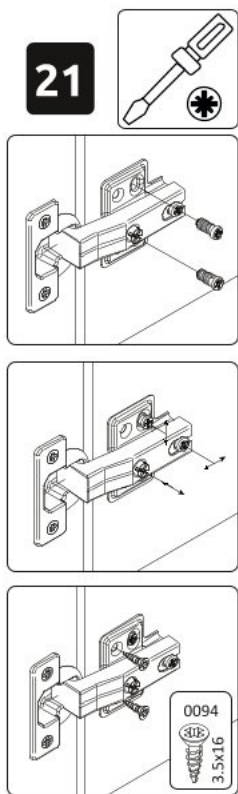

18

19

20

Dvoudveřová šatní skříň
s LED osvětlením

Dvoudveřová šatní skříň
se zrcadly a LED osvětlením

РУССКИЙ
Важная информация
Внимательно прочитайте.
Сохраните эту информацию.

ВНИМАНИЕ
Крепежные средства для
крепления к стене не прилагаются,
для разных материалов стен
требуются различные крепления.
Используйте крепежные средства,
подходящие для материала стен в
Вашем доме. Если Вы не уверены,
какой тип креплений подходит к
данному материалу, обратитесь в
специализированный магазин.