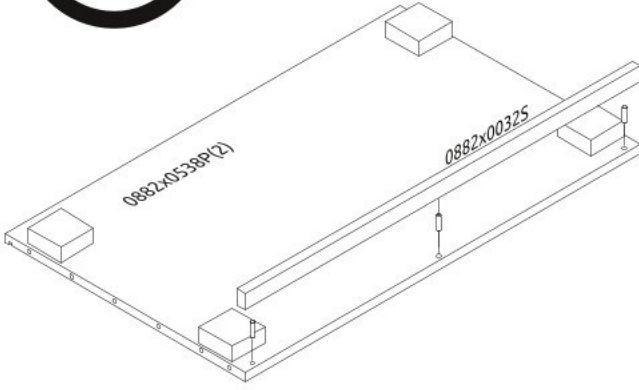

Dvoudveřová šatní skříň s LED osvětlením ARTEMISIA

Dvoudveřová šatní skříň
s LED osvětlením

Dvoudveřová šatní skříň se
zrcadly a LED osvětlením

1

2

3

4

5