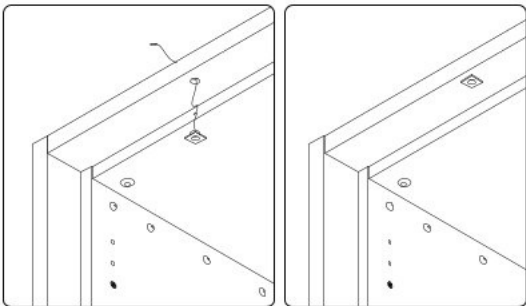

18

19

20

Dvoudveřová šatní skříň
s LED osvětlením

Dvoudveřová šatní skříň
se zrcadly a LED osvětlením

РУССКИЙ
Важная информация
Внимательно прочитайте.
Сохраните эту информацию.

ВНИМАНИЕ
Крепежные средства для
крепления к стене не прилагаются,
для разных материалов стен
требуются различные крепления.
Используйте крепежные средства,
подходящие для материала стен в
Вашем доме. Если Вы не уверены,
какой тип креплений подходит к
данному материалу, обратитесь в
специализированный магазин.