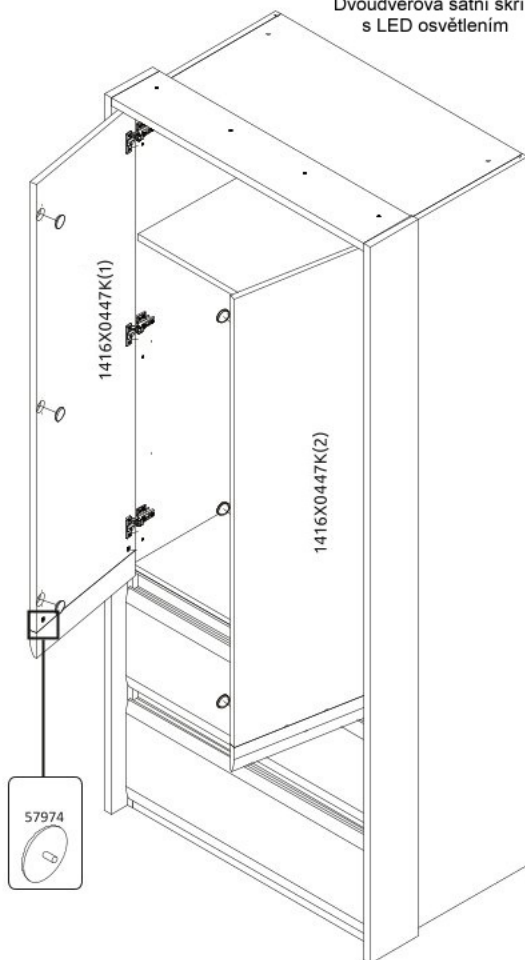

18

19

20

Dvoudveřová šatní skříň
s LED osvětlením

Dvoudveřová šatní skříň
se zrcadly a LED osvětlením

РУССКИЙ
Важная информация
Внимательно прочитайте.
Сохраните эту информацию.

ВНИМАНИЕ
Крепежные средства для
крепления к стене не прилагаются,
для разных материалов стен
требуются различные крепления.
Используйте крепежные средства,
подходящие для материала стен в
Вашем доме. Если Вы не уверены,
какой тип креплений подходит к
данному материалу, обратитесь в
специализированный магазин.