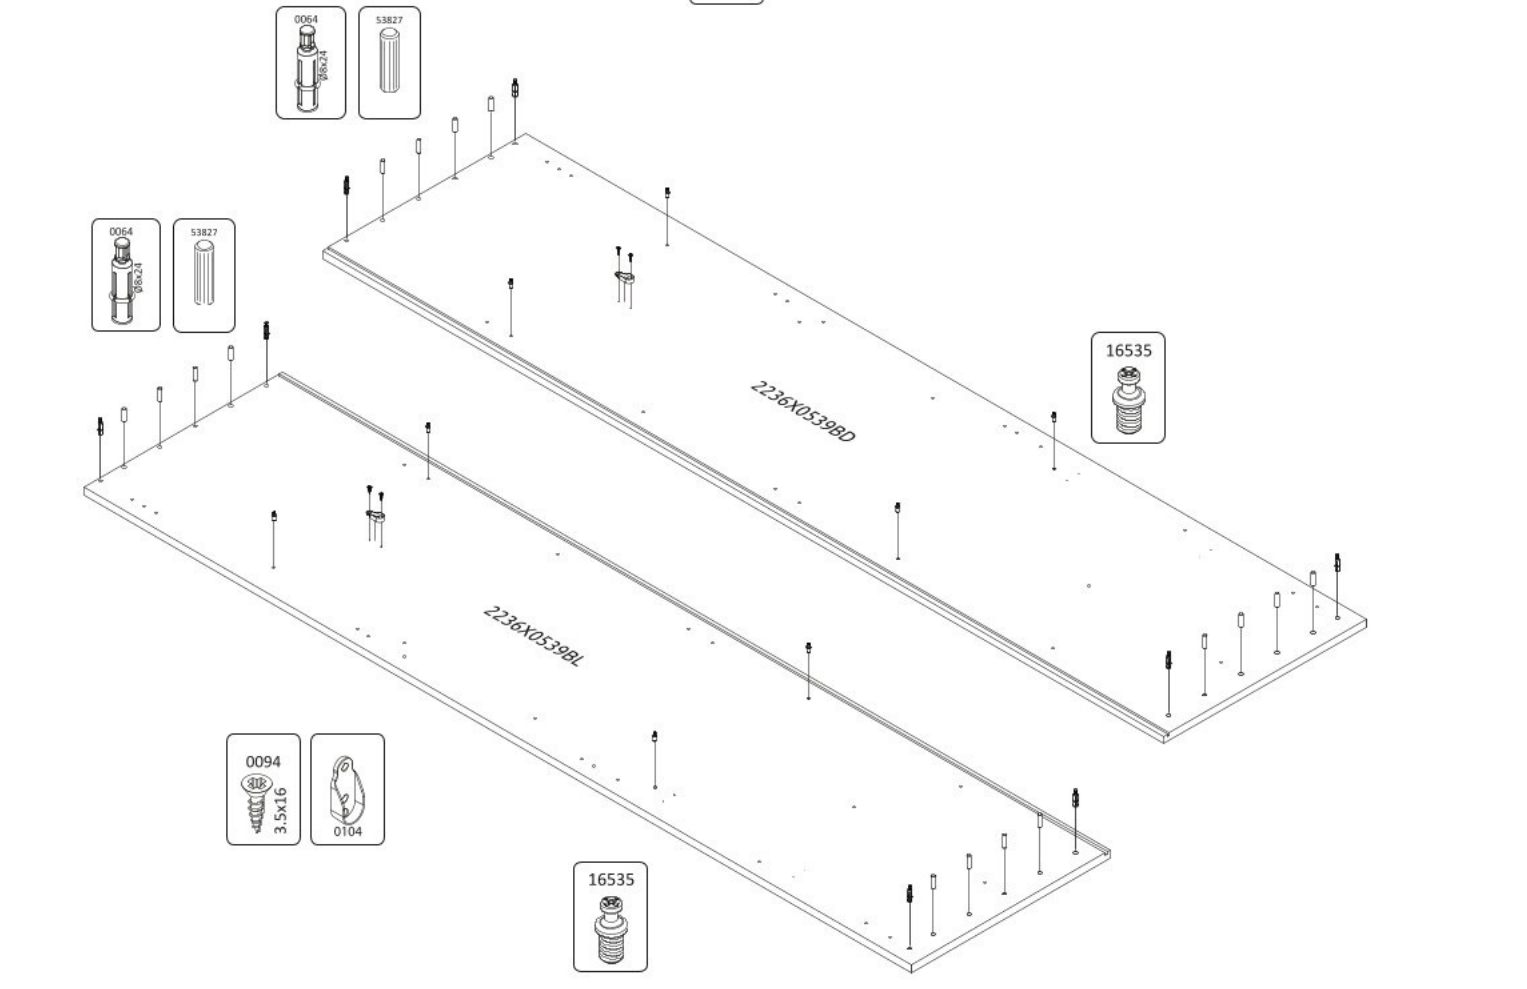

Dvoudveřová šatní skříň s LED osvětlením ARTEMISIA

Dvoudveřová šatní skříň
s LED osvětlením

Dvoudveřová šatní skříň se
zrcadly a LED osvětlením

1

2

3

4

5

18

19

20

Dvoudveřová šatní skříň
s LED osvětlením

Dvoudveřová šatní skříň
se zrcadly a LED osvětlením

РУССКИЙ
Важная информация
Внимательно прочитайте.
Сохраните эту информацию.

ВНИМАНИЕ
Крепежные средства для
крепления к стене не прилагаются,
для разных материалов стен
требуются различные крепления.
Используйте крепежные средства,
подходящие для материала стен в
Вашем доме. Если Вы не уверены,
какой тип креплений подходит к
данному материалу, обратитесь в
специализированный магазин.