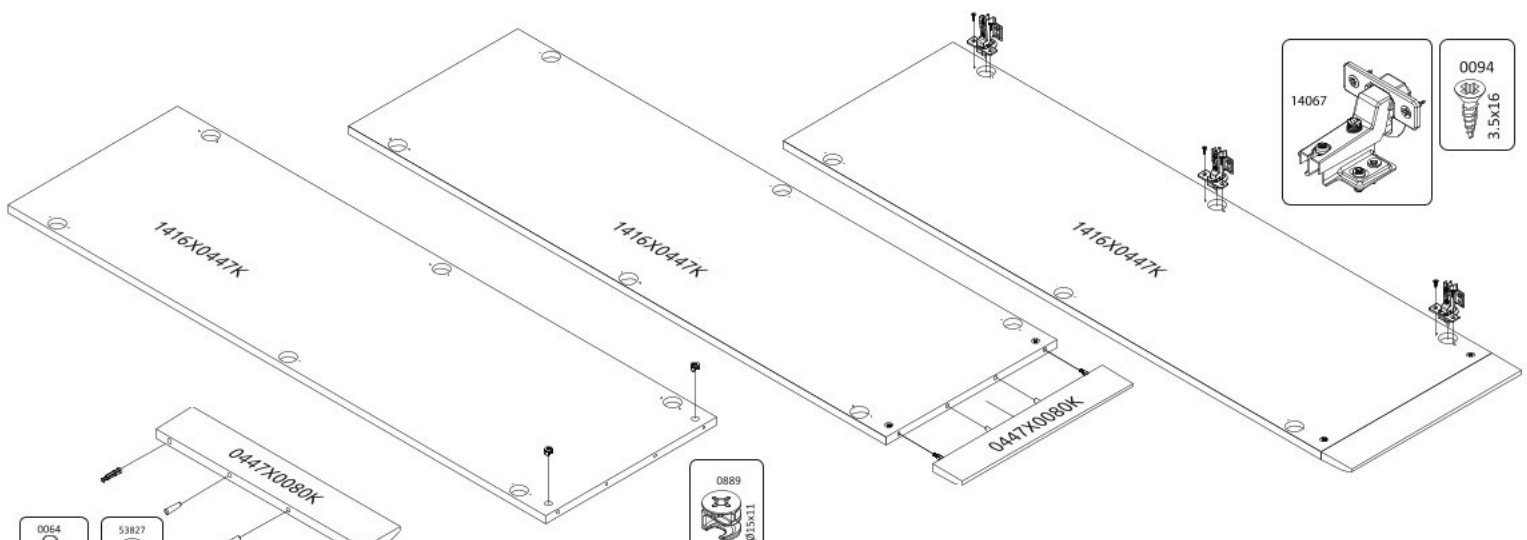

Dvoudveřová šatní skříň s LED osvětlením ARTEMISIA

Dvoudveřová šatní skříň
s LED osvětlením

Dvoudveřová šatní skříň se
zrcadly a LED osvětlením

1

2

3

4

5

18

19

20

Dvoudveřová šatní skříň
s LED osvětlením

Dvoudveřová šatní skříň
se zrcadly a LED osvětlením

РУССКИЙ
Важная информация
Внимательно прочитайте.
Сохраните эту информацию.

ВНИМАНИЕ
Крепежные средства для
крепления к стене не прилагаются,
для разных материалов стен
требуются различные крепления.
Используйте крепежные средства,
подходящие для материала стен в
Вашем доме. Если Вы не уверены,
какой тип креплений подходит к
данному материалу, обратитесь в
специализированный магазин.