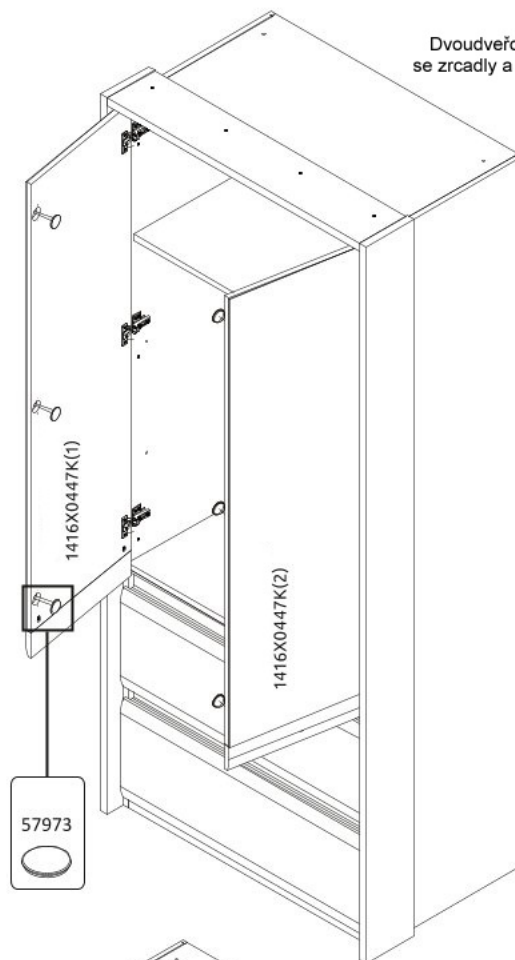

18

19

20

Dvoudveřová šatní skříň
s LED osvětlením

Dvoudveřová šatní skříň
se zrcadly a LED osvětlením

РУССКИЙ
Важная информация
Внимательно прочитайте.
Сохраните эту информацию.

ВНИМАНИЕ
Крепежные средства для
крепления к стене не прилагаются,
для разных материалов стен
требуются различные крепления.
Используйте крепежные средства,
подходящие для материала стен в
Вашем доме. Если Вы не уверены,
какой тип креплений подходит к
данному материалу, обратитесь в
специализированный магазин.