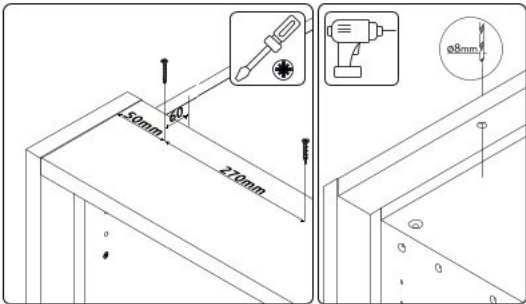

18

19

20

Dvoudveřová šatní skříň
s LED osvětlením

Dvoudveřová šatní skříň
se zrcadly a LED osvětlením

РУССКИЙ
Важная информация
Внимательно прочитайте.
Сохраните эту информацию.

ВНИМАНИЕ
Крепежные средства для
крепления к стене не прилагаются,
для разных материалов стен
требуются различные крепления.
Используйте крепежные средства,
подходящие для материала стен в
Вашем доме. Если Вы не уверены,
какой тип креплений подходит к
данному материалу, обратитесь в
специализированный магазин.