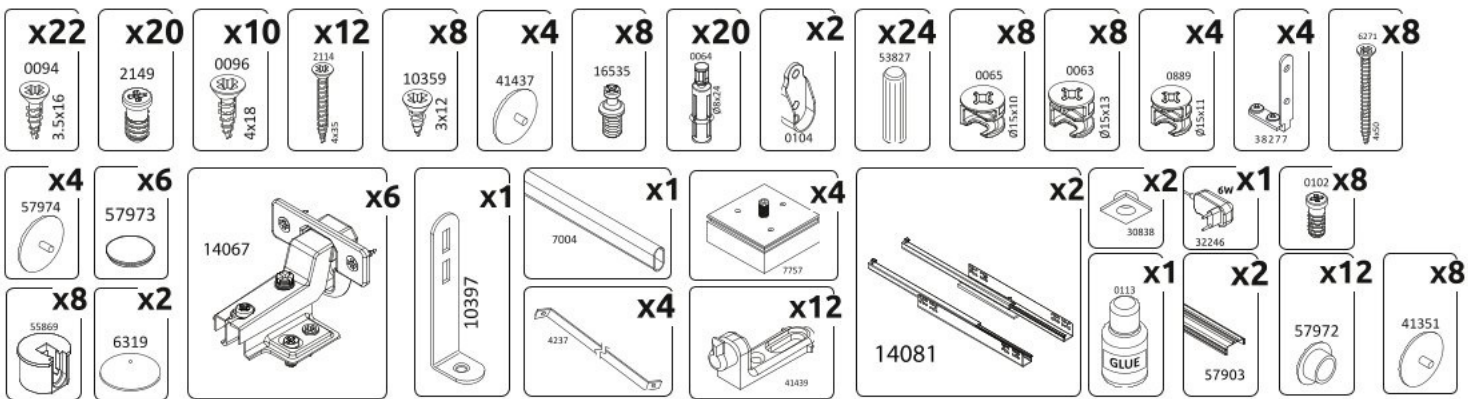

Dvoudveřová šatní skříň s LED osvětlením ARTEMISIA