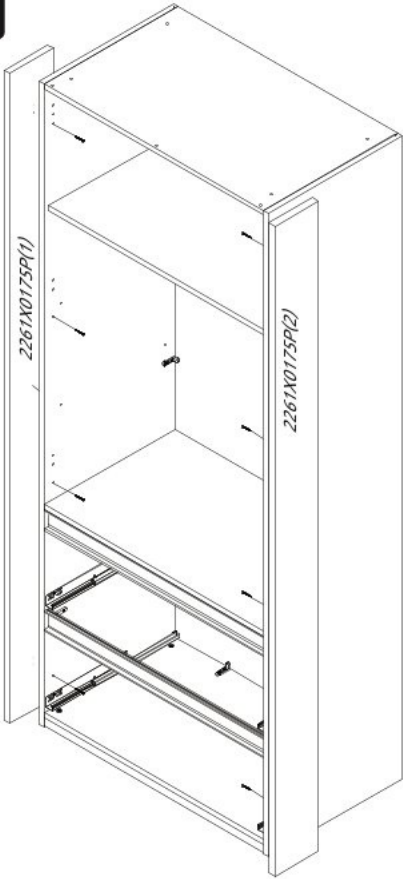

6

7

8

13

14

15

16

17

18

19

20

Dvoudveřová šatní skříň
s LED osvětlením

Dvoudveřová šatní skříň
se zrcadly a LED osvětlením

РУССКИЙ
Важная информация
Внимательно прочитайте.
Сохраните эту информацию.

ВНИМАНИЕ
Крепежные средства для
крепления к стене не прилагаются,
для разных материалов стен
требуются различные крепления.
Используйте крепежные средства,
подходящие для материала стен в
Вашем доме. Если Вы не уверены,
какой тип креплений подходит к
данному материалу, обратитесь в
специализированный магазин.