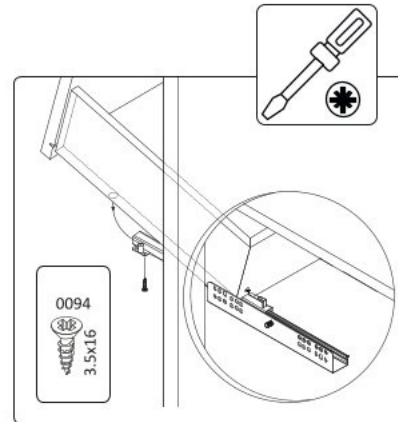

18

19

20

Dvoudveřová šatní skříň
s LED osvětlením

Dvoudveřová šatní skříň
se zrcadly a LED osvětlením

РУССКИЙ
Важная информация
Внимательно прочитайте.
Сохраните эту информацию.

ВНИМАНИЕ
Крепежные средства для
крепления к стене не прилагаются,
для разных материалов стен
требуются различные крепления.
Используйте крепежные средства,
подходящие для материала стен в
Вашем доме. Если Вы не уверены,
какой тип креплений подходит к
данному материалу, обратитесь в
специализированный магазин.