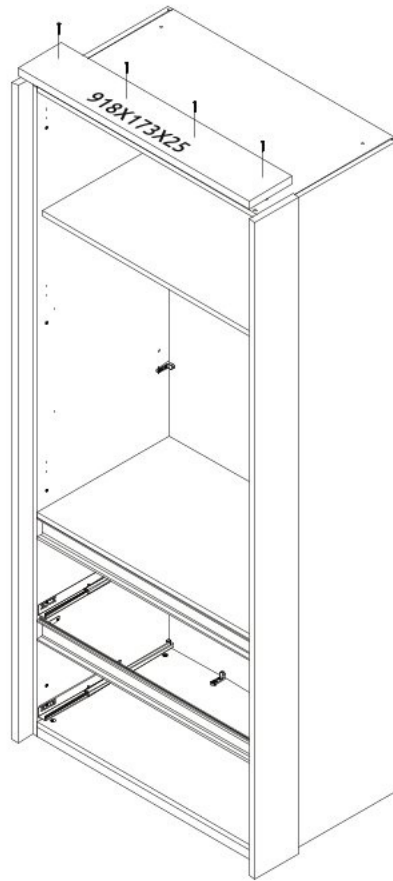

18

19

20

Dvoudveřová šatní skříň
s LED osvětlením

Dvoudveřová šatní skříň
se zrcadly a LED osvětlením

РУССКИЙ
Важная информация
Внимательно прочитайте.
Сохраните эту информацию.

ВНИМАНИЕ
Крепежные средства для
крепления к стене не прилагаются,
для разных материалов стен
требуются различные крепления.
Используйте крепежные средства,
подходящие для материала стен в
Вашем доме. Если Вы не уверены,
какой тип креплений подходит к
данному материалу, обратитесь в
специализированный магазин.