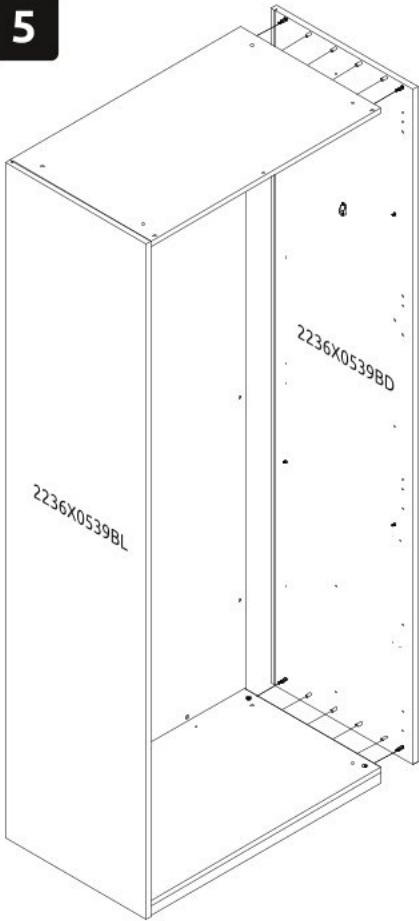

Dvoudveřová šatní skříň s LED osvětlením ARTEMISIA

Dvoudveřová šatní skříň
s LED osvětlením

Dvoudveřová šatní skříň se
zrcadly a LED osvětlením

1

2

3

4

5