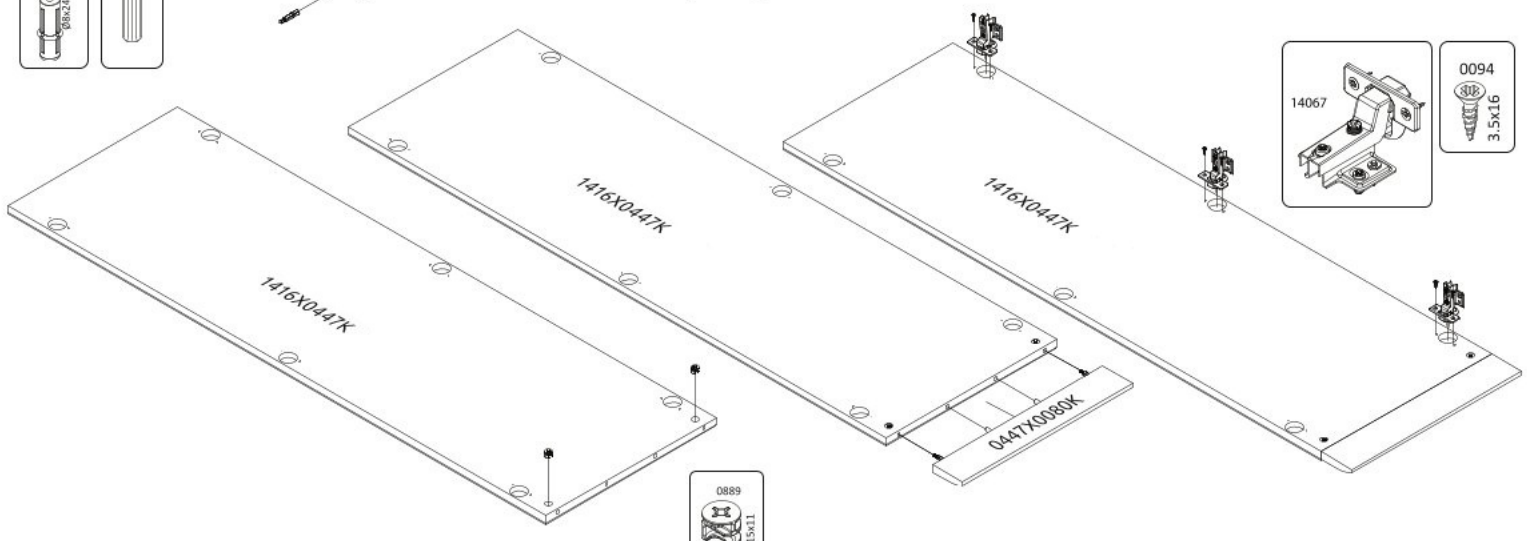

Dvoudveřová šatní skříň s LED osvětlením ARTEMISIA

Dvoudveřová šatní skříň
s LED osvětlením

Dvoudveřová šatní skříň se
zrcadly a LED osvětlením

1

2

3

4

5

18

19

20

Dvoudveřová šatní skříň
s LED osvětlením

Dvoudveřová šatní skříň
se zrcadly a LED osvětlením

РУССКИЙ
Важная информация
Внимательно прочитайте.
Сохраните эту информацию.

ВНИМАНИЕ
Крепежные средства для
крепления к стене не прилагаются,
для разных материалов стен
требуются различные крепления.
Используйте крепежные средства,
подходящие для материала стен в
Вашем доме. Если Вы не уверены,
какой тип креплений подходит к
данному материалу, обратитесь в
специализированный магазин.