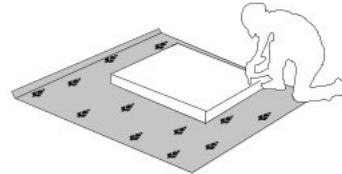

Dvoudveřová šatní skříň s LED osvětlením ARTEMISIA